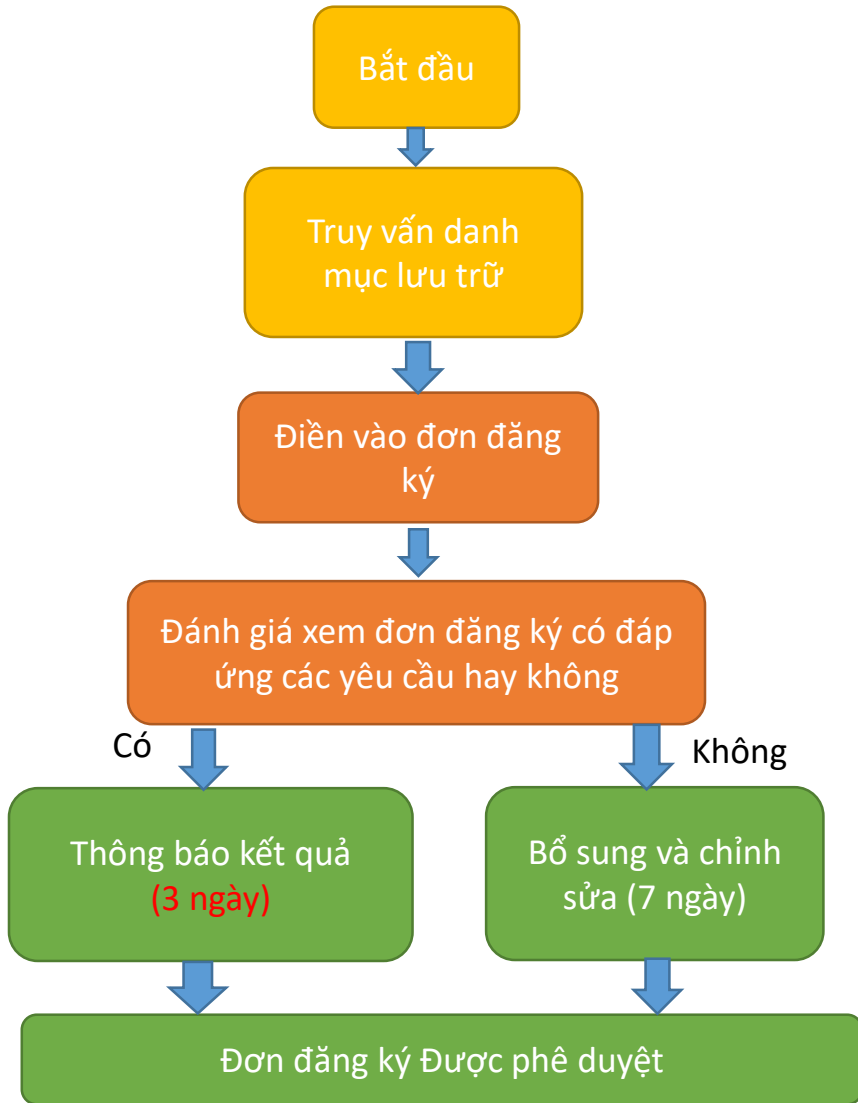

Lưu đồ Đơn đăng ký Truy cập Hồ sơ lưu trữ

Truy vấn Danh mục

Nộp đơn đăng ký Truy cập

Thông báo kết quả

Đơn đăng ký truy cập Hồ sơ lưu trữ

Lưu ý: Những người nộp đơn đăng ký giấy phép nhập tịch sẽ được thông báo về kết quả xét duyệt trong vòng 1 ngày