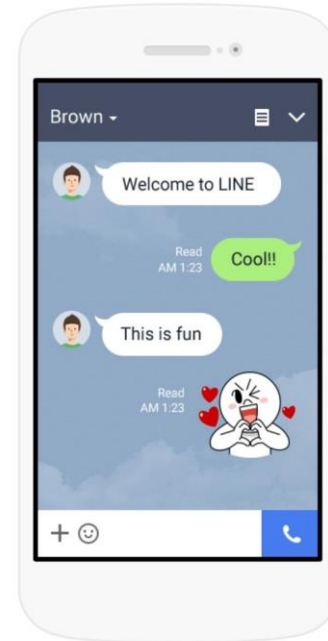

請下載安裝Line

Line手語視訊使用流程

尚未有帳號者請先註冊新帳號
(以手機號碼或FB帳號建立帳號)

免費簡訊

種類豐富的貼圖和主題
添增聊天的樂趣

用戶登入

註冊新帳號

Line手語視訊使用流程

登入Line

The screenshot shows the Line login page. A red rectangular box highlights the input fields for '電子郵件帳號' (Email account) and '密碼' (Password). Below these fields is a link for '忘記密碼?' (Forgot password?). At the bottom, there is a grey '確定' (Confirm) button, a dark blue button with the text '若您尚未設定電子郵件帳號' (If you have not set up an email account), and a blue button with the Facebook logo and the text '以Facebook的帳號登入' (Log in with Facebook account).

電子郵件帳號

密碼

[忘記密碼?](#)

確定

若您尚未設定電子郵件帳號

 以Facebook的帳號登入

Line手語視訊使用流程

按下加入好友