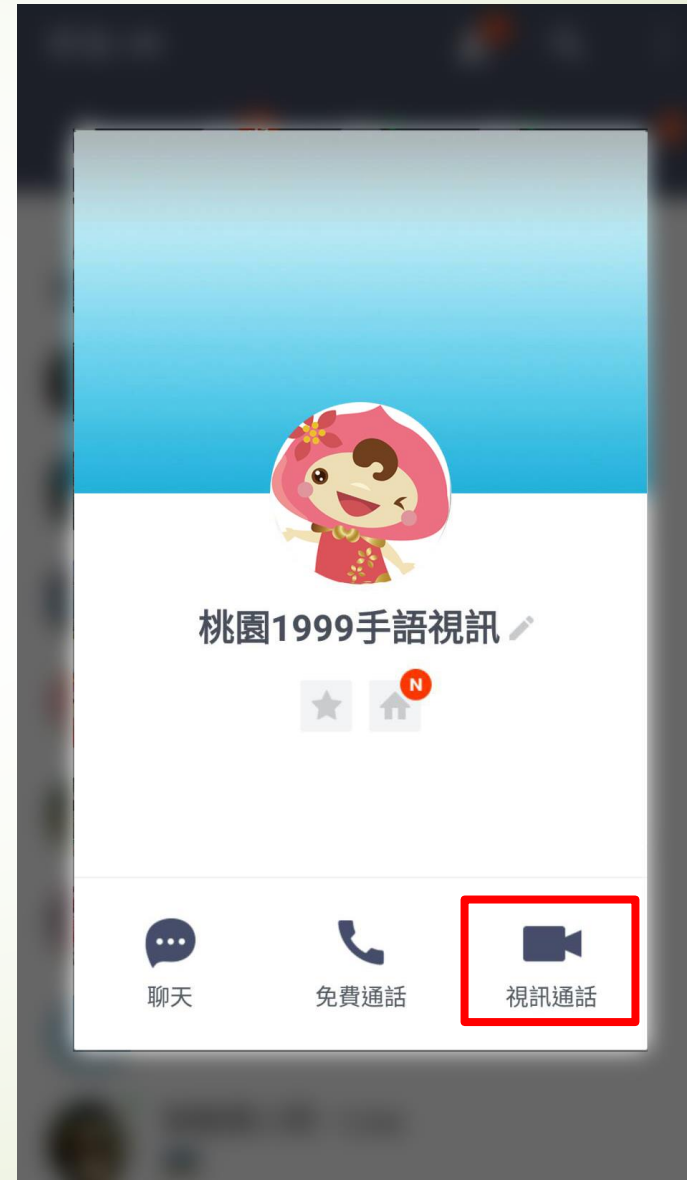

Line手語視訊使用流程

搜尋手語視訊服務ID：tycg1999

按加入

Line手語視訊使用流程

按下視訊通話即可與手語人員連線
(請先確認網路視訊設備已安裝)

Skype手語視訊使用流程

請至Skype官方網站<https://www.skype.com/>進行下載安裝

Microsoft Store 產品 支援