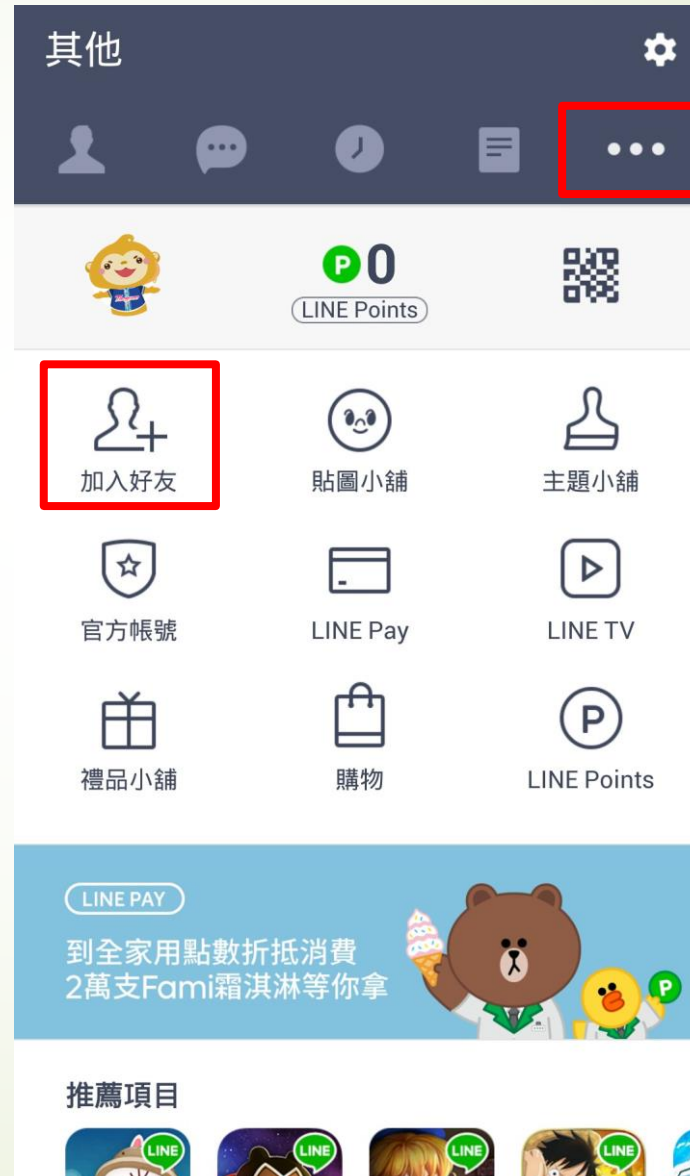

登入Line

The screenshot shows the Line login page. A red rectangular box highlights the input fields for '電子郵件帳號' (Email account) and '密碼' (Password). Below these fields is a link for '忘記密碼?' (Forgot password?). At the bottom, there is a grey '確定' (Confirm) button, a dark blue button with the text '若您尚未設定電子郵件帳號' (If you have not set up an email account), and a blue button with the Facebook logo and the text '以Facebook的帳號登入' (Log in with Facebook account).

電子郵件帳號

密碼

[忘記密碼?](#)

確定

若您尚未設定電子郵件帳號

 以Facebook的帳號登入

Line手語視訊使用流程

按下加入好友

Line手語視訊使用流程

搜尋手語視訊服務ID：tycg1999

按加入

Line手語視訊使用流程

按下視訊通話即可與手語人員連線
(請先確認網路視訊設備已安裝)

Skype手語視訊使用流程

請至Skype官方網站<https://www.skype.com/>進行下載安裝

Microsoft Store 產品 支援