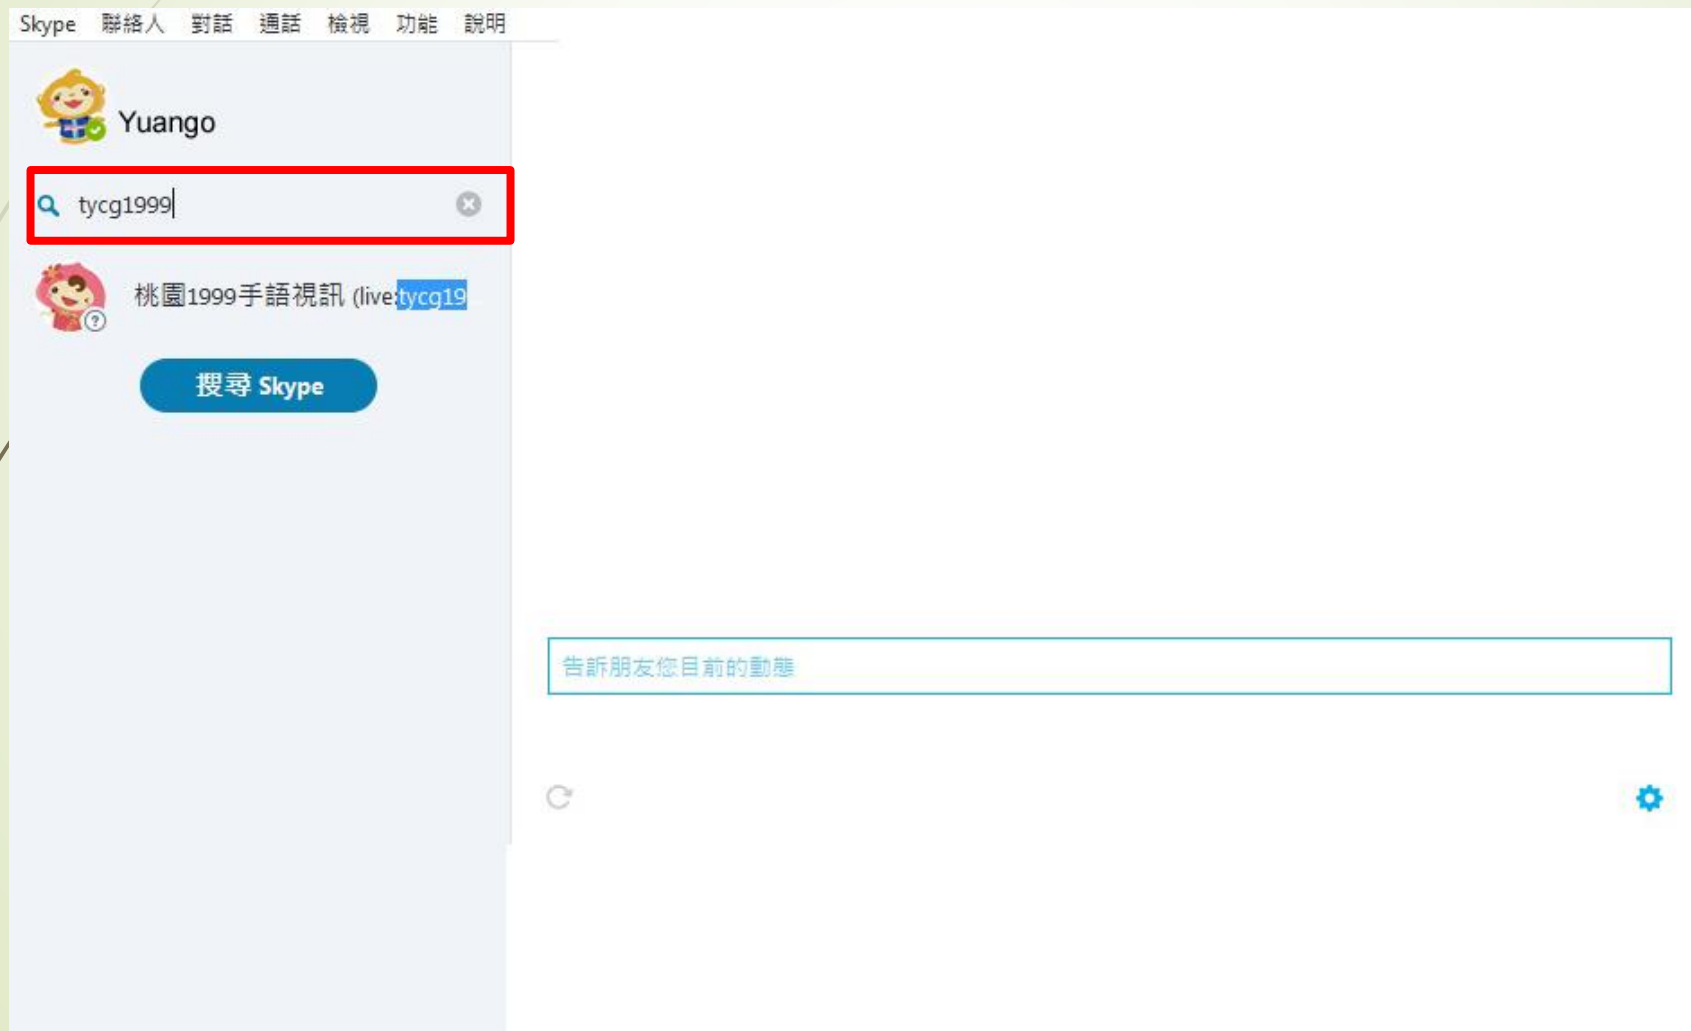

Skype手語視訊使用流程

登入Skype

Skype 功能 說明(H)

登入

使用 Skype 或 Microsoft 帳戶

電子郵件、電話或 Skype 名稱

下一步

建立帳戶

無法登入嗎?

f 透過 Facebook 登入

Skype手語視訊使用流程

搜尋輸入手語視訊服務ID：tycg1999

Skype手語視訊使用流程

按下新增為聯絡人後再按傳送

The screenshot shows the Skype application window. On the left is the 'Yuango' sidebar with a search bar and navigation options. The main area displays a contact card for '桃園1999手語視訊' (Taoyuan 1999 Sign Language Video). The contact is not in the user's list, and a red box highlights the '新增到聯絡人' (Add to contacts) button. Below this, a dialog box prompts for authorization to send a message, with a red box highlighting the '傳送' (Send) button.