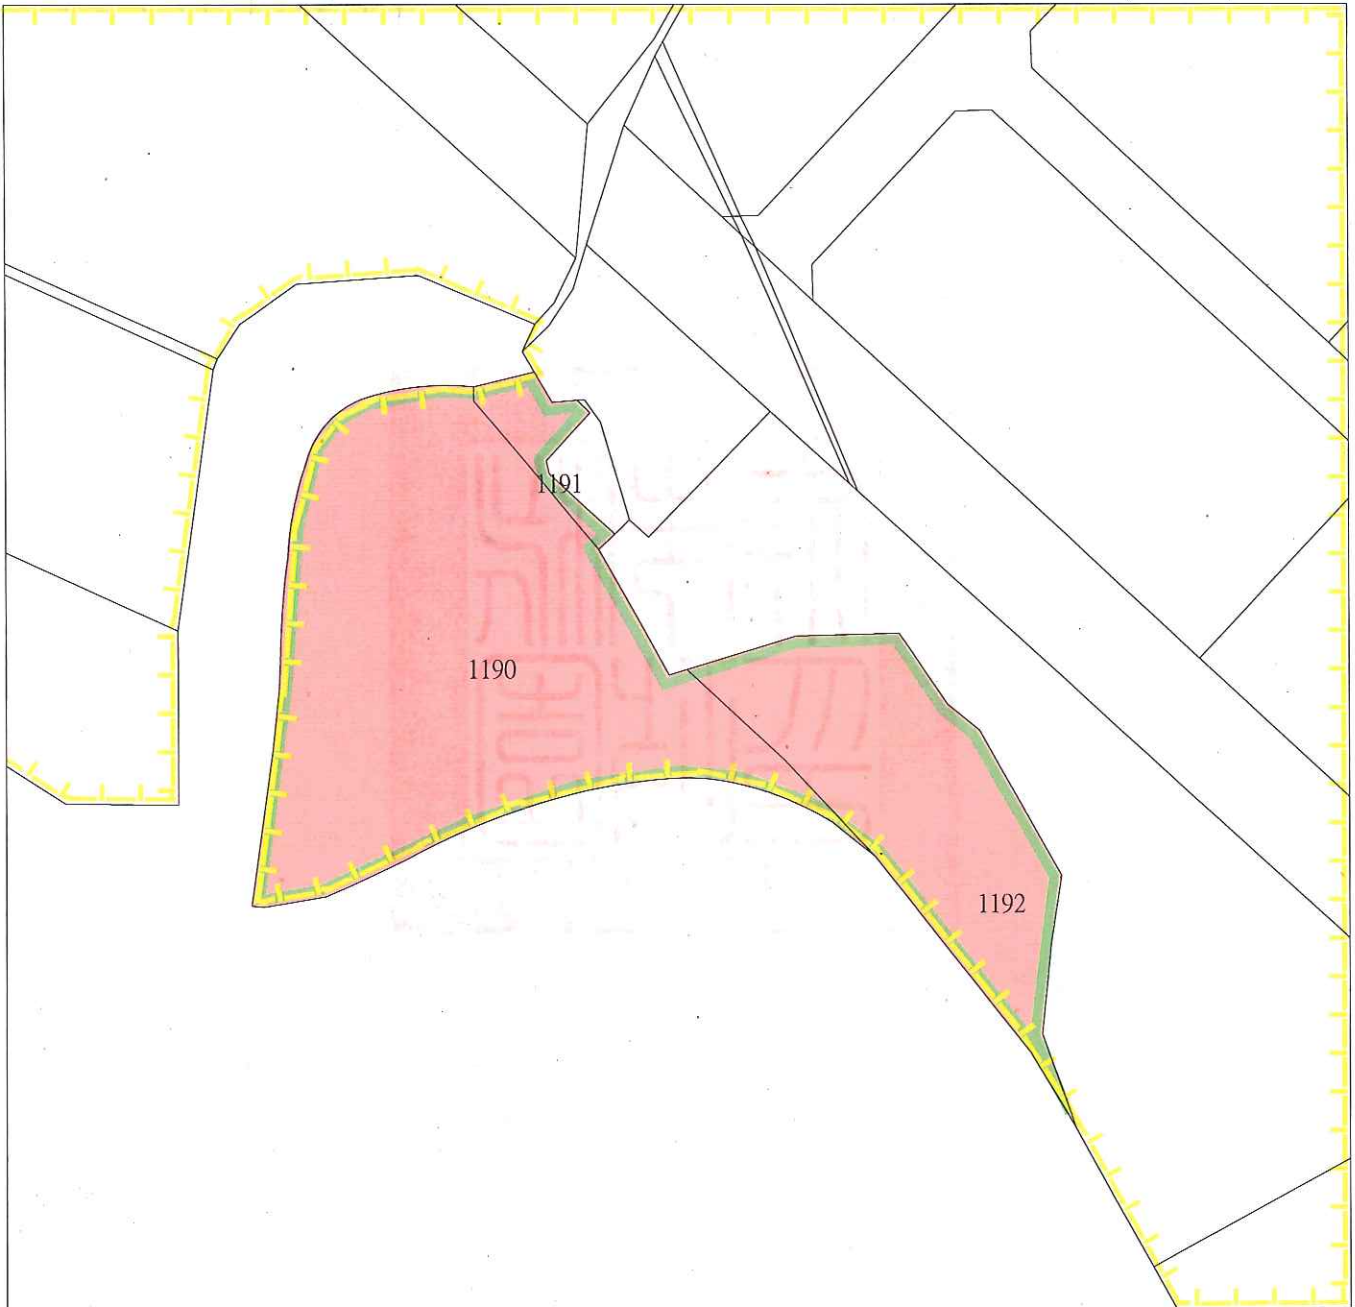

中華民國 113 年 6 月 13 日

府地用字第

號

11301577522

圖幅：第 1 幅(共 1 幅)

桃園市政府
桃園市觀音區中觀段非都市土地使用編定圖

桃園市觀音區中觀段非都市土地使用編定圖

(264740 , 2762461)

(264740 , 2762461)

繪製日期：民國111年7月29日

比例尺：1/1000

用途或異動別：補辦編定

市縣(市)別：桃園市等1縣市

鄉(鎮市區)別：觀音區等1鄉鎮市區

段小段別：中觀段等1段

地號：1190等宗地

異動總筆數：共3筆

異動總面積：4292.07平方公尺

使用分區別：特定農業區等1使用分區

用地別：特定目的事業用地等1用地編定

-基本圖-

-使用分區-

特定農業區

-用地編定-