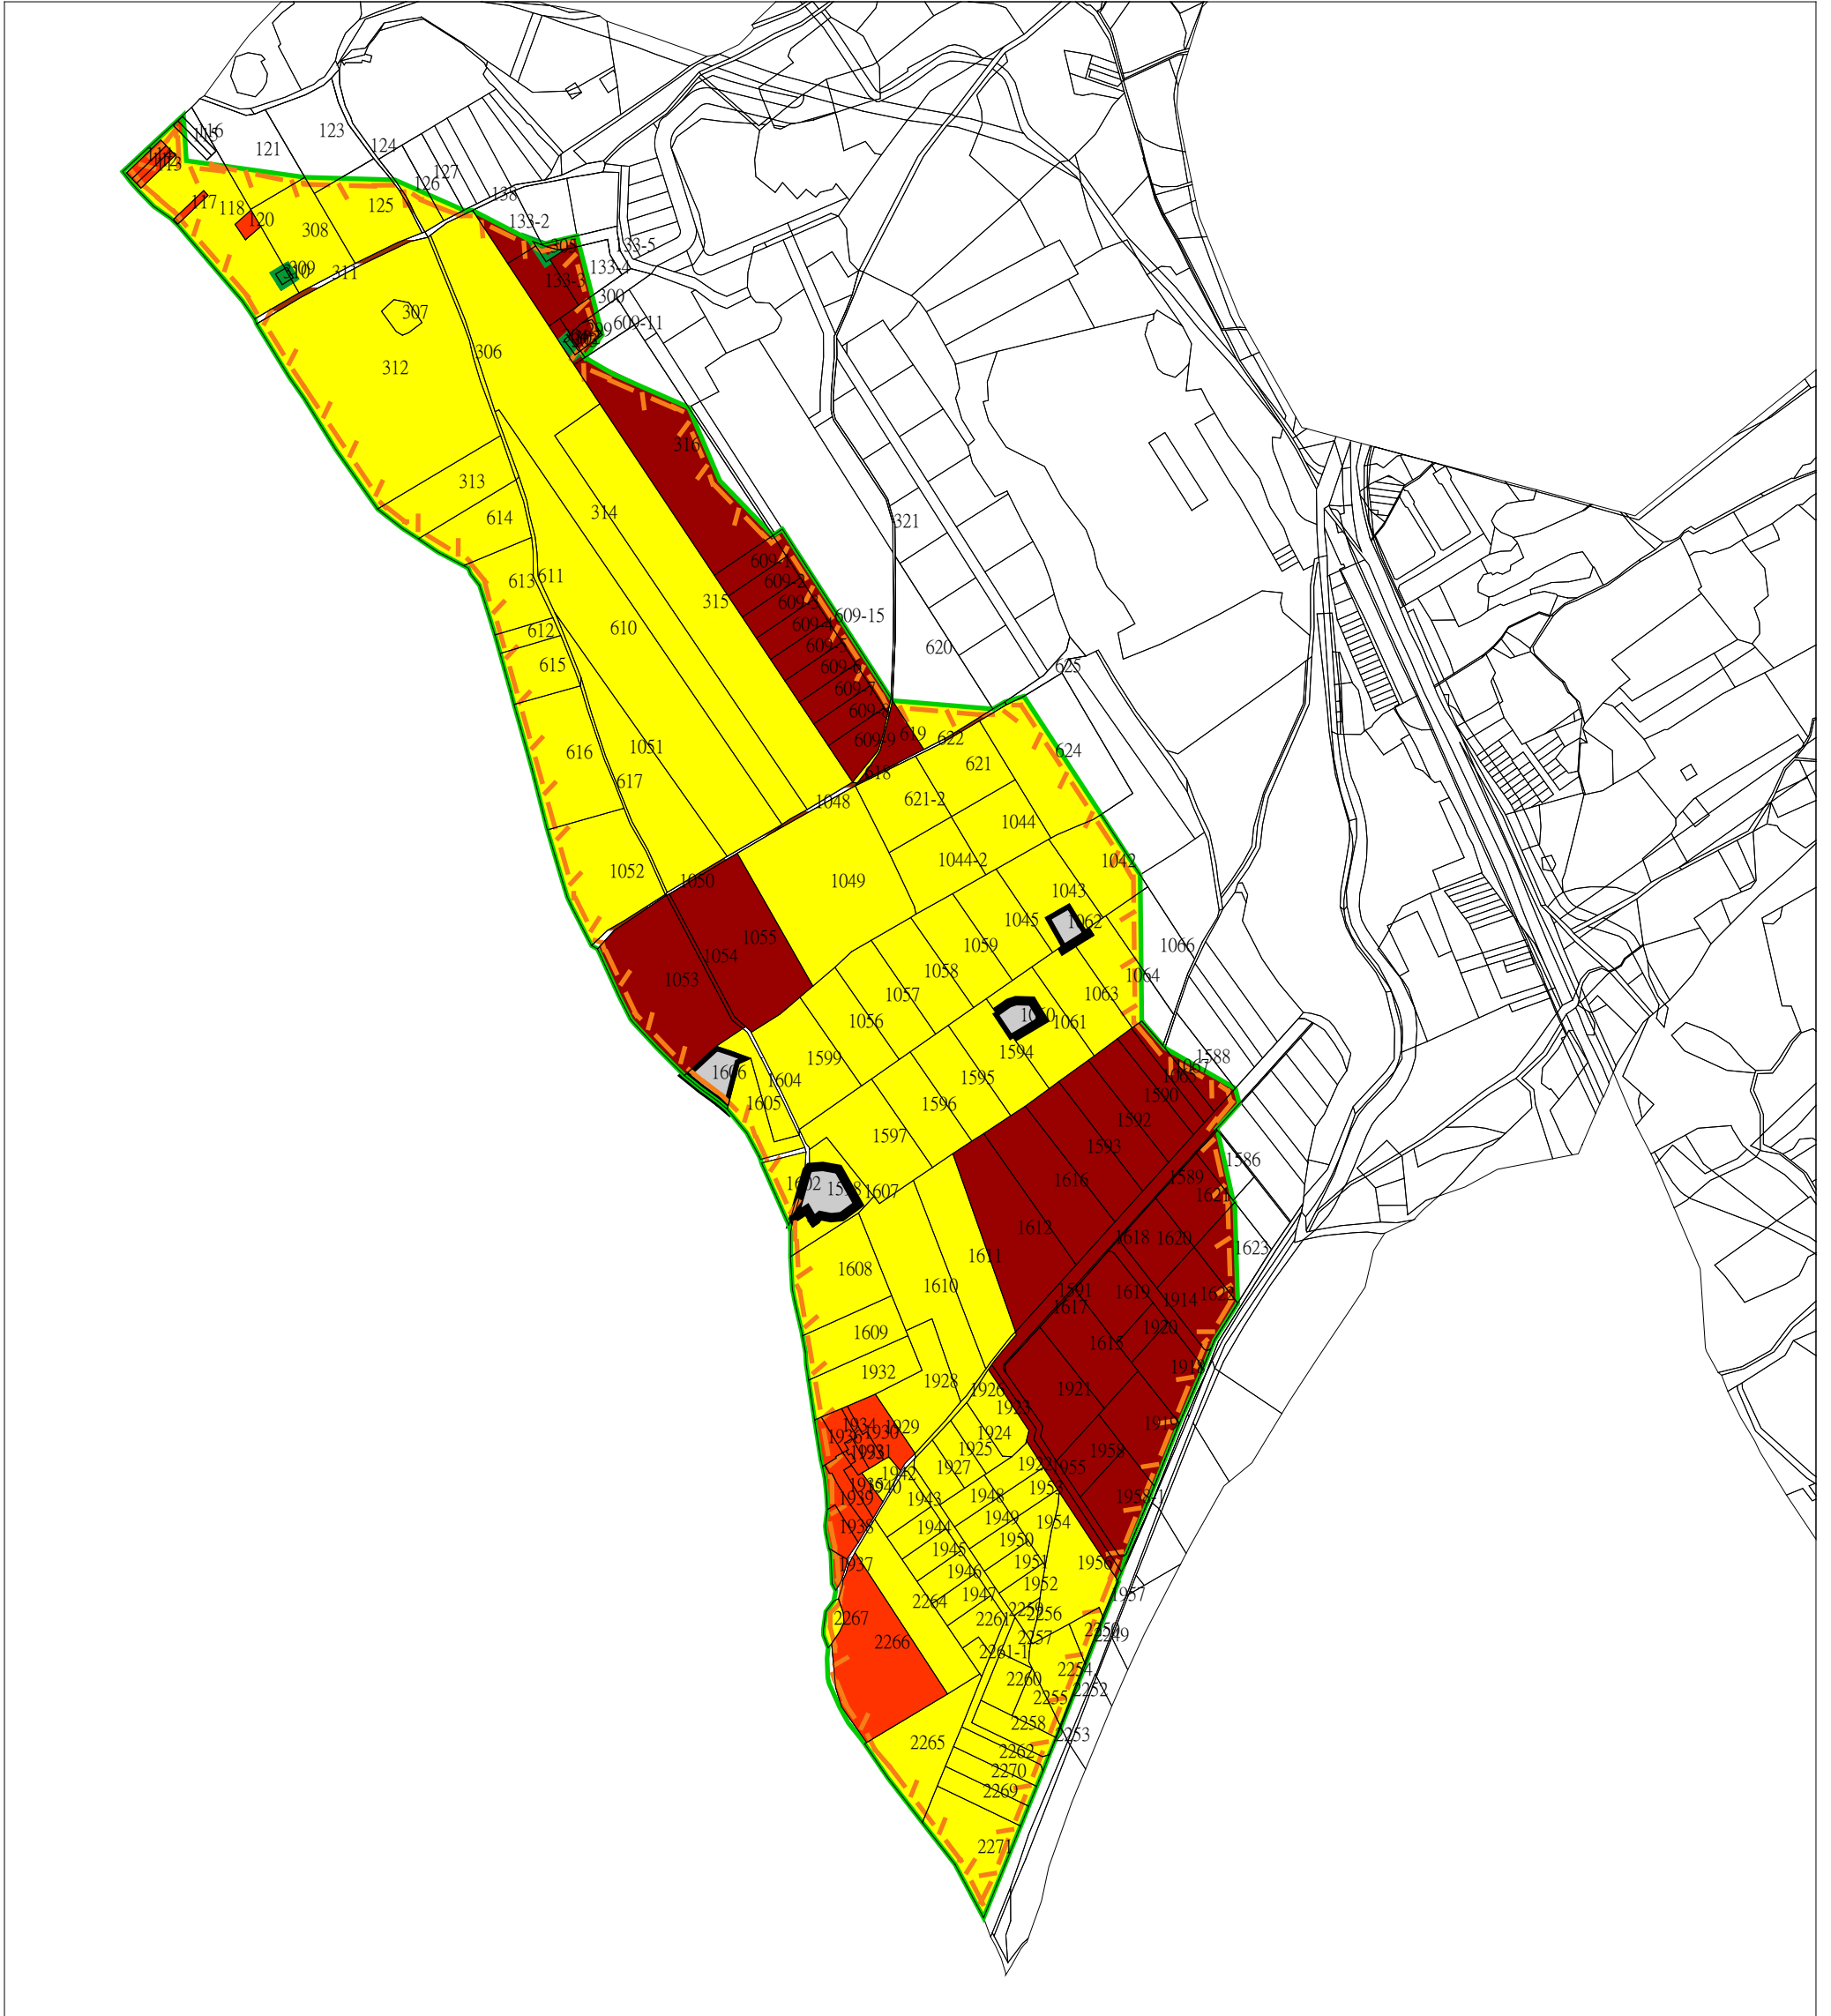

桃園市龍潭區金龍段112地號等184筆土地

(270765 , 2750397)

(270765 , 2750397)

繪製日期：民國111年8月27日

比例尺：1/5000

用途或異動別：分區調整

市縣(市)別：桃園市等1縣市

鄉(鎮市區)別：龍潭區等1鄉鎮市區

段小段別：金龍段等1段

地號：112

異動總筆數：共184筆

異動總面積：395203.31平方公尺

使用分區別：

用地別：

-基本圖-

-使用分區-

-用地編定-

交通用地

丁種建築用地

農牧用地

一般農業區

山坡地保育區

特定目的事業用地

窯業用地