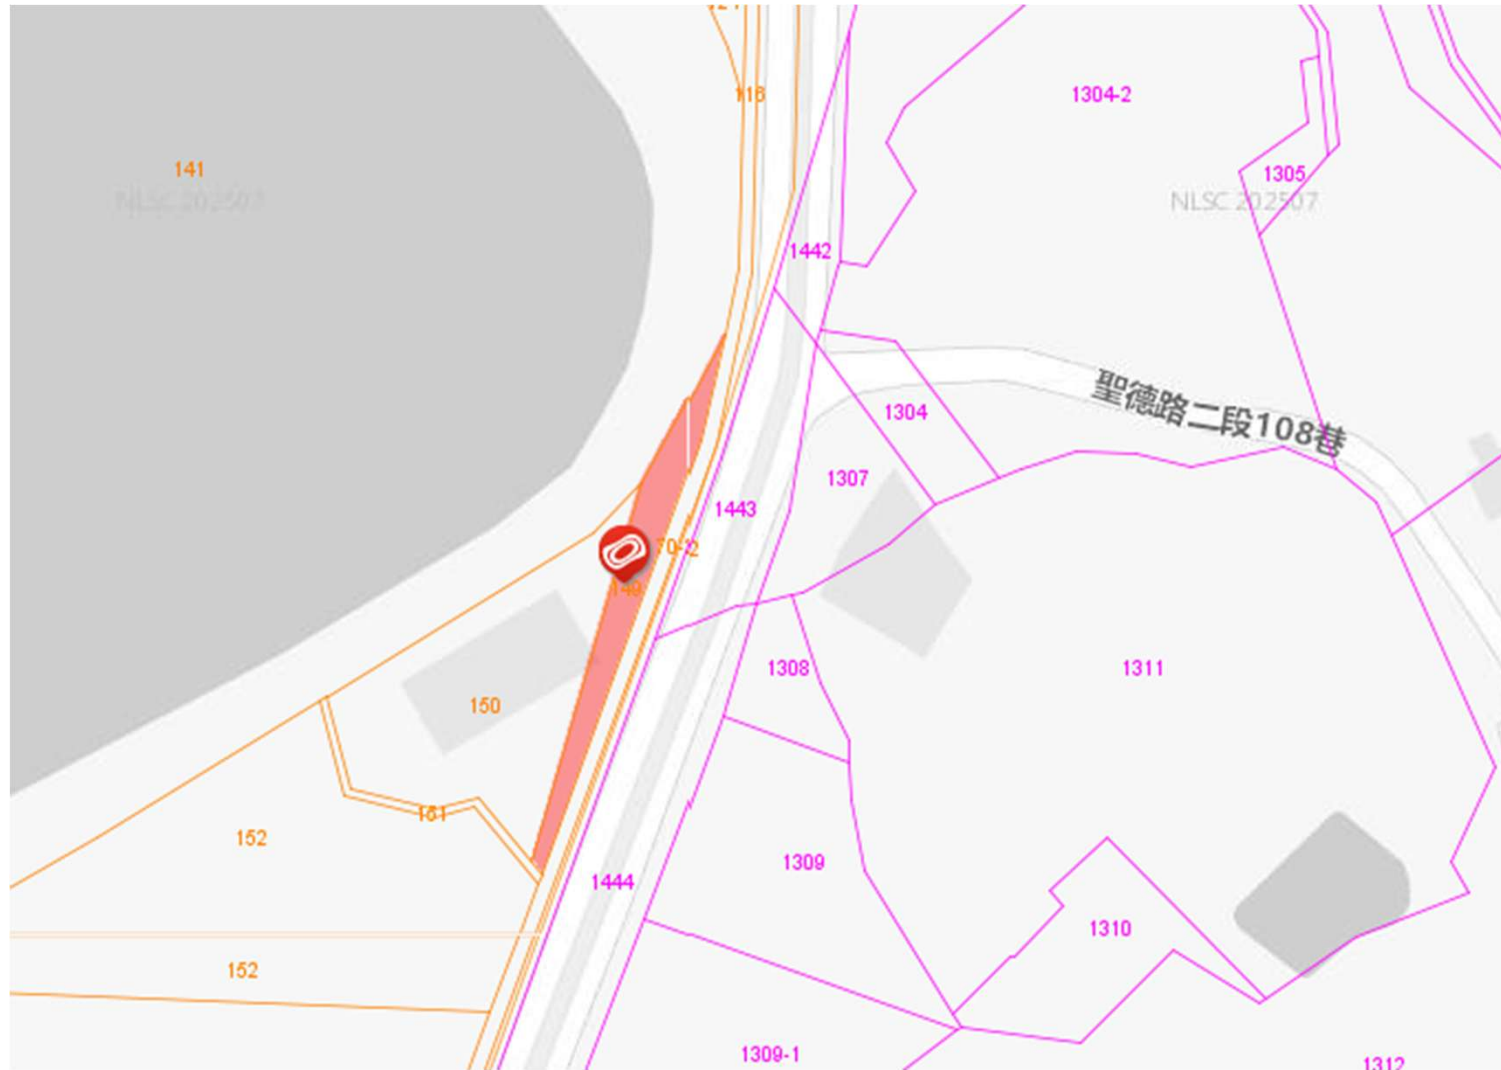

標售編號30：中壢區月眉段149地號