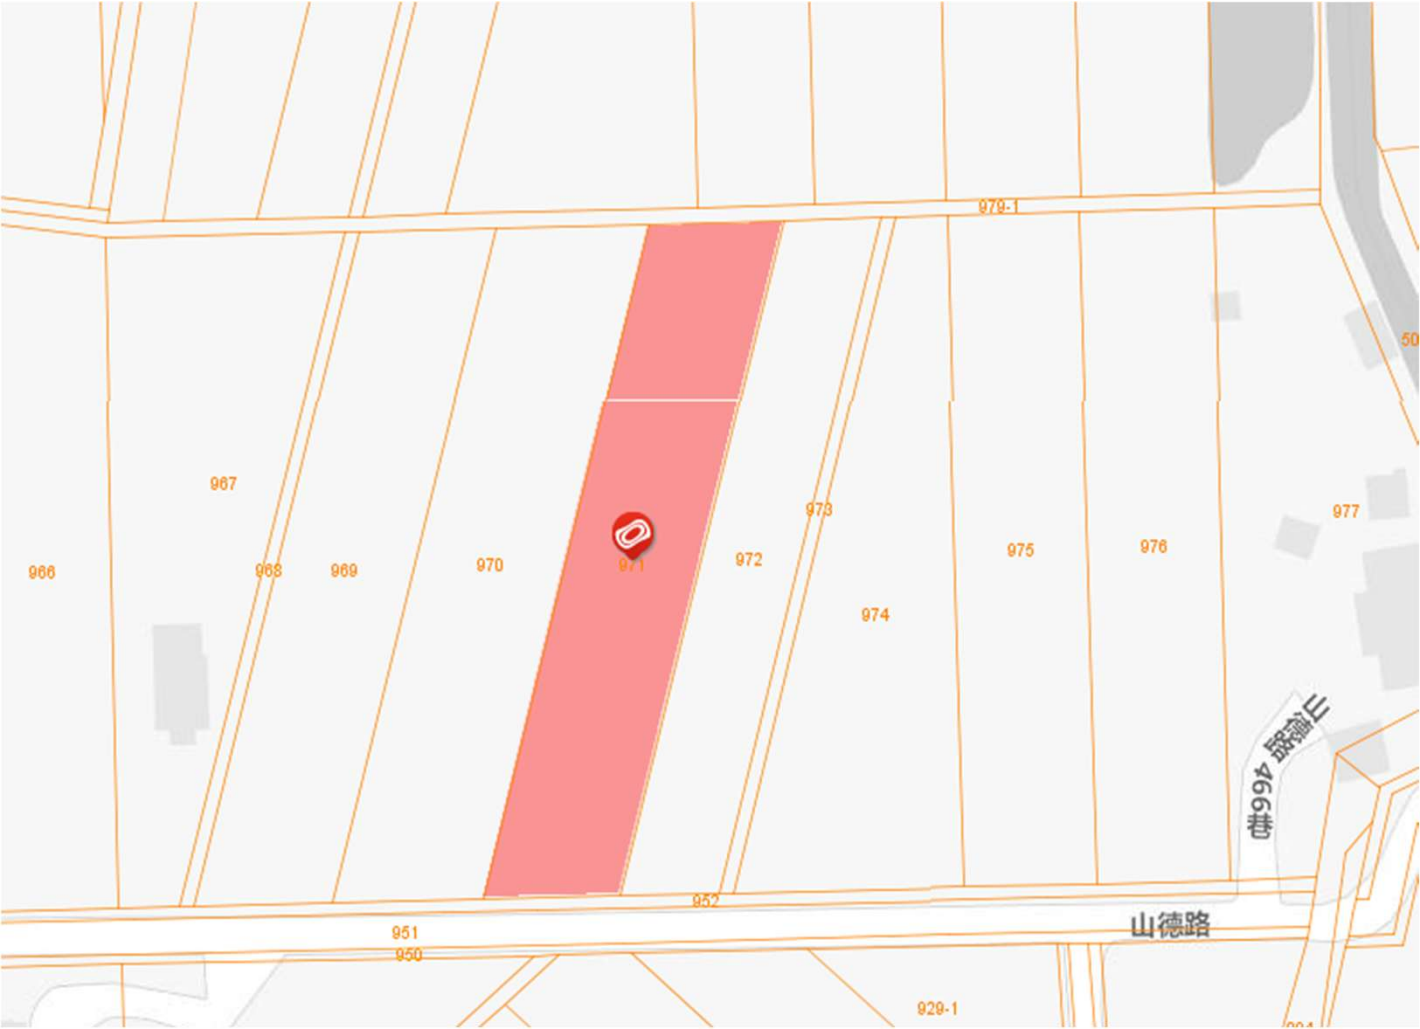

標售編號22：中壢區山上段971地號