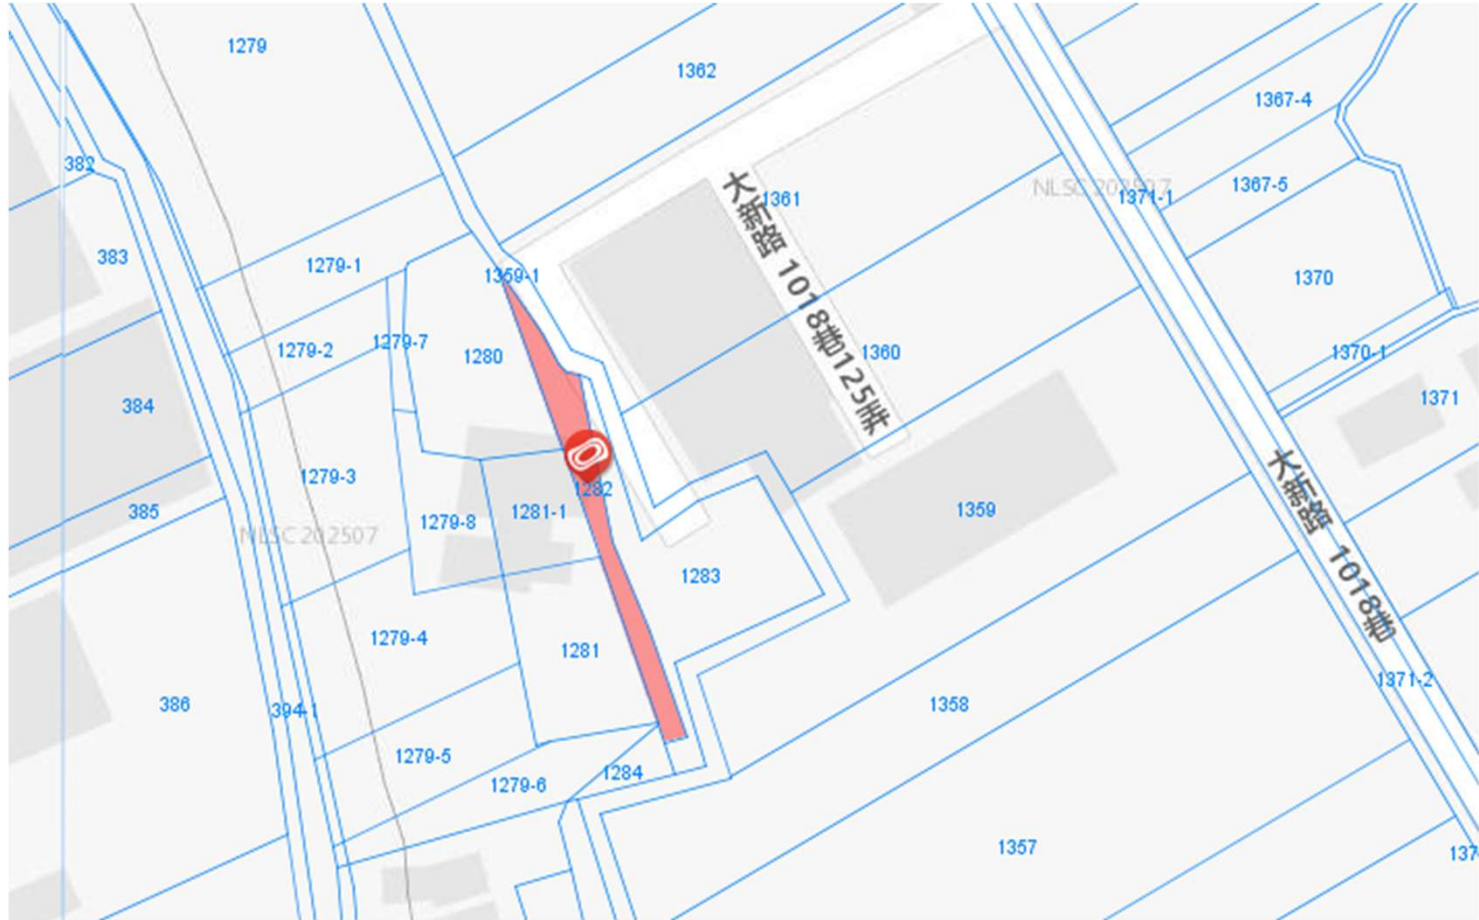

115年度桃園市已辦竣農地重
劃區 抵費地及零星集中土地
標售位置示意圖

標售編號1：新屋區蚵殼港段蚵殼港小段1401地號

標售編號2：新屋區大坡段三角堀小段666-1地號

標售編號3：新屋區社子段75-33地號

標售編號4：新屋區大坡段大坡小段1530地號

標售編號6：楊梅區下陰影窩段289-1地號

標售編號7：楊梅區下陰影窩段300地號

標售編號8：楊梅區下陰影窩段350-5地號

標售編號9：楊梅區下陰影窩段395地號

標售編號10：蘆竹區新庄子段1282地號

標售編號11：新屋區大牛欄段下埔頂小段70-12地號

標售編號12：新屋區下田心子段下田心子小段504地號

標售編號13：新屋區下田心子段赤牛欄小段568地號

標售編號14：新屋區埔頂段埔頂小段500-1地號

標售編號15：新屋區石磊子段石磊子小段1941-1地號

標售編號16：觀音區金湖段1412-1地號