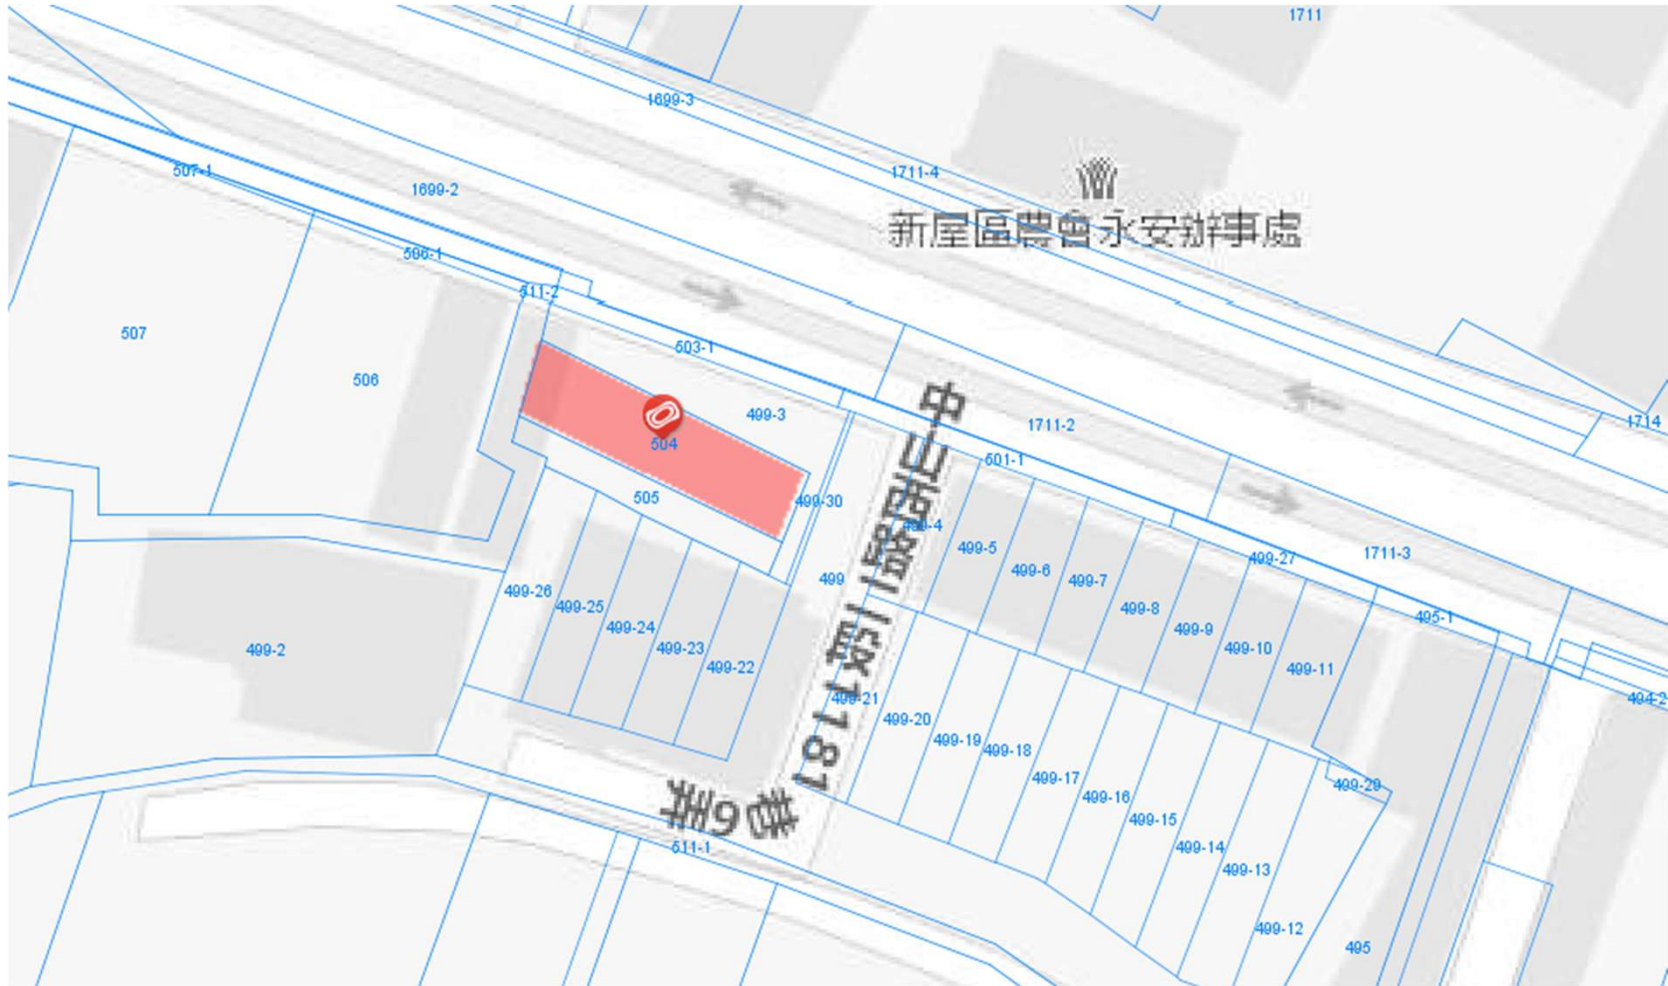

標售編號12：新屋區下田心子段下田心子小段504地號