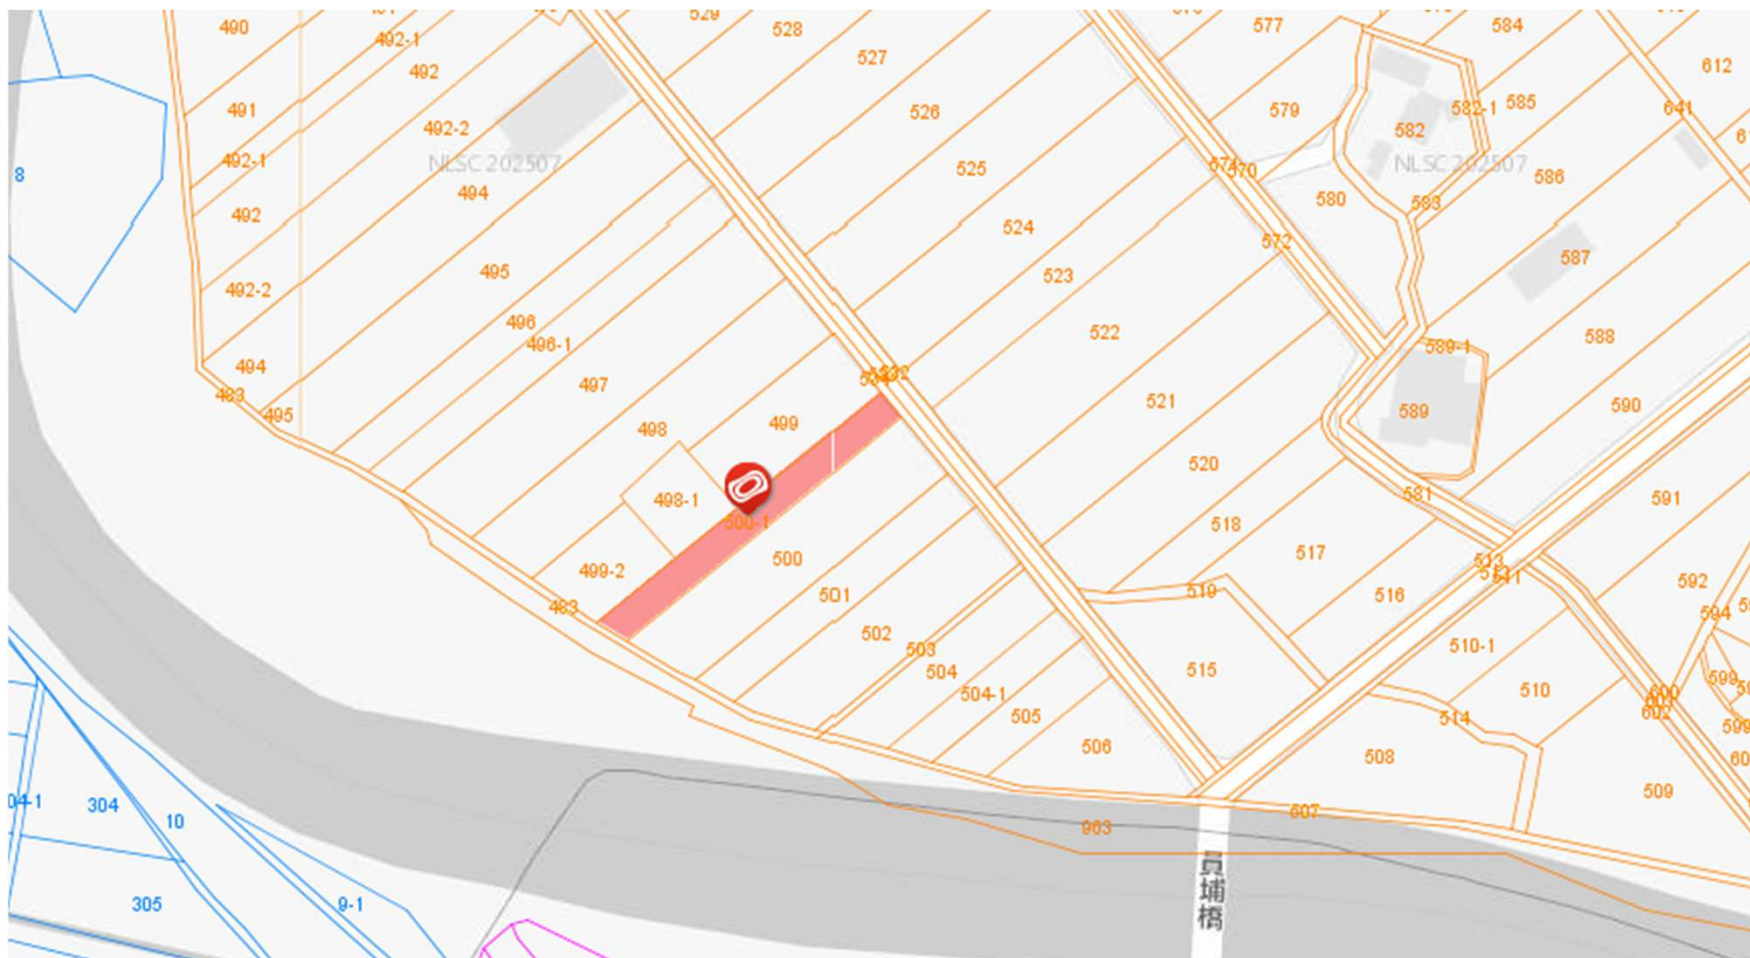

標售編號14：新屋區埔頂段埔頂小段500-1地號