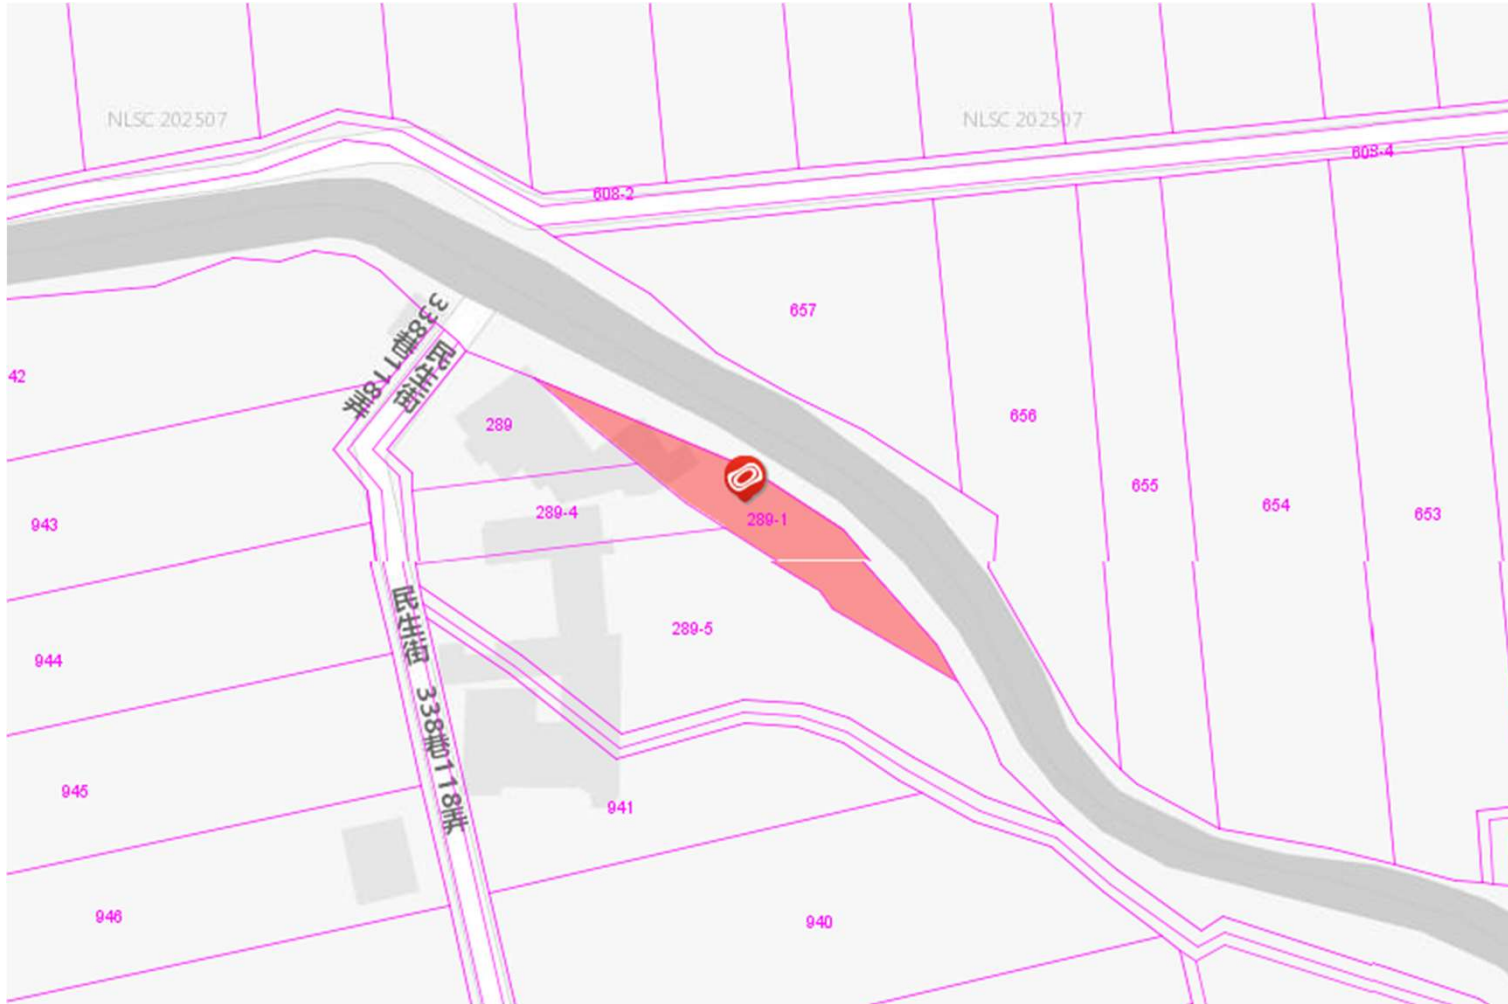

115年度桃園市已辦竣農地重
劃區 抵費地及零星集中土地
標售位置示意圖

標售編號1：新屋區蚵殼港段蚵殼港小段1401地號

標售編號2：新屋區大坡段三角堀小段666-1地號

標售編號3：新屋區社子段75-33地號

標售編號4：新屋區大坡段大坡小段1530地號

標售編號6：楊梅區下陰影窩段289-1地號

標售編號7：楊梅區下陰影窩段300地號

標售編號8：楊梅區下陰影窩段350-5地號