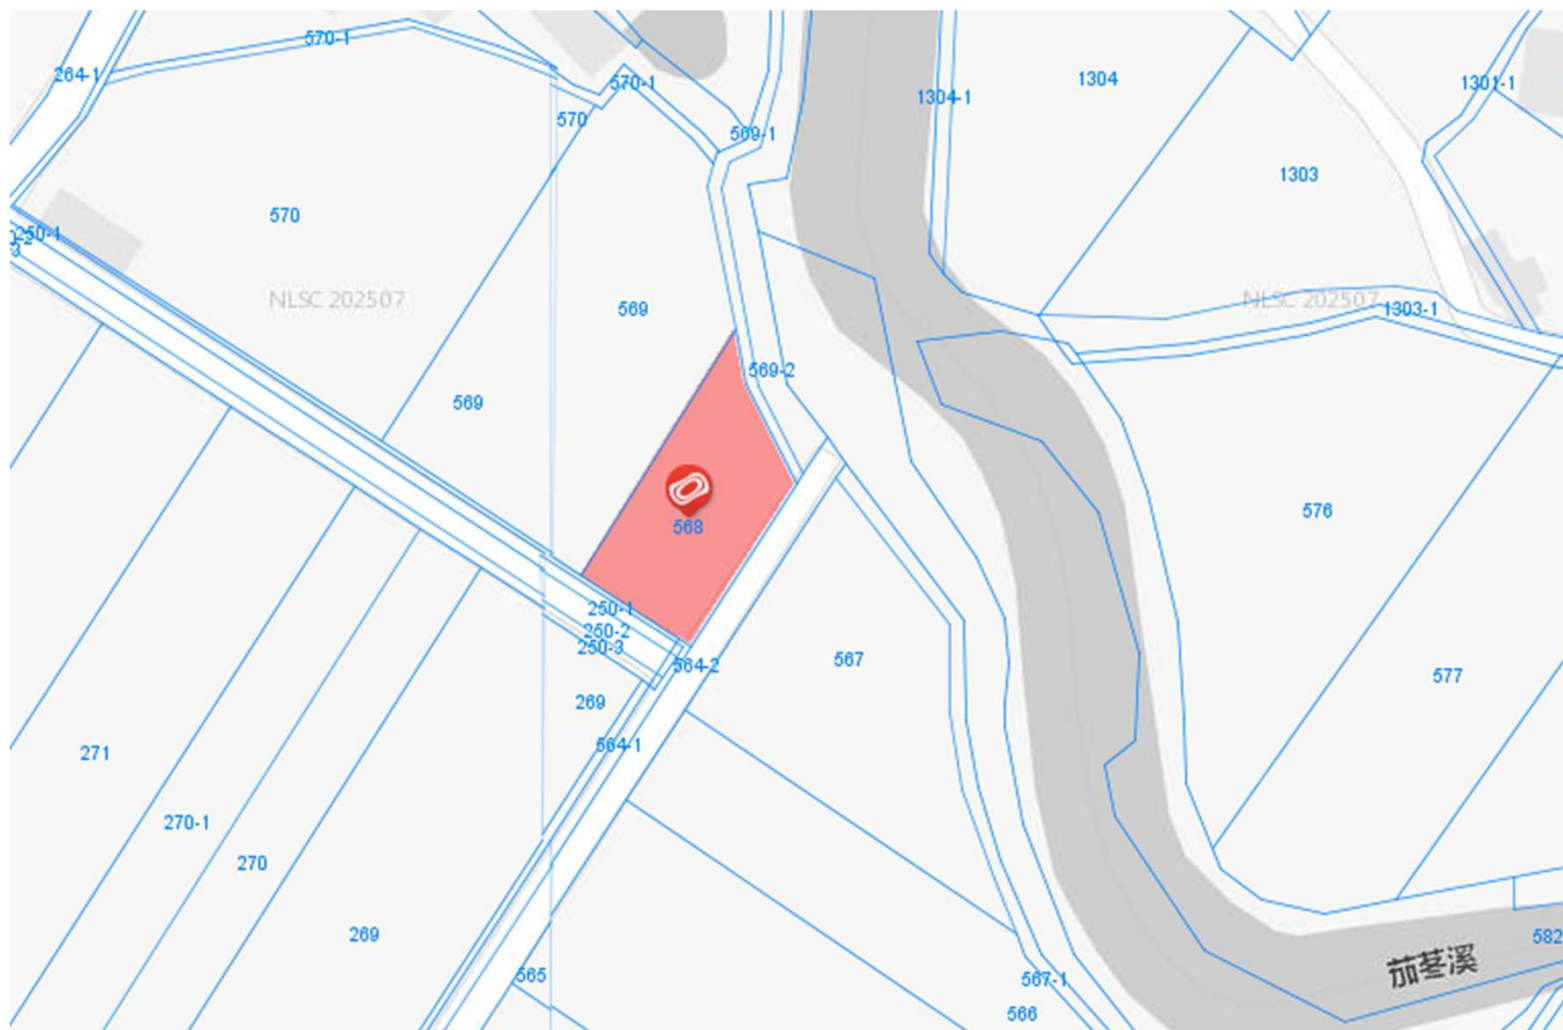

標售編號13：新屋區下田心子段赤牛欄小段568地號