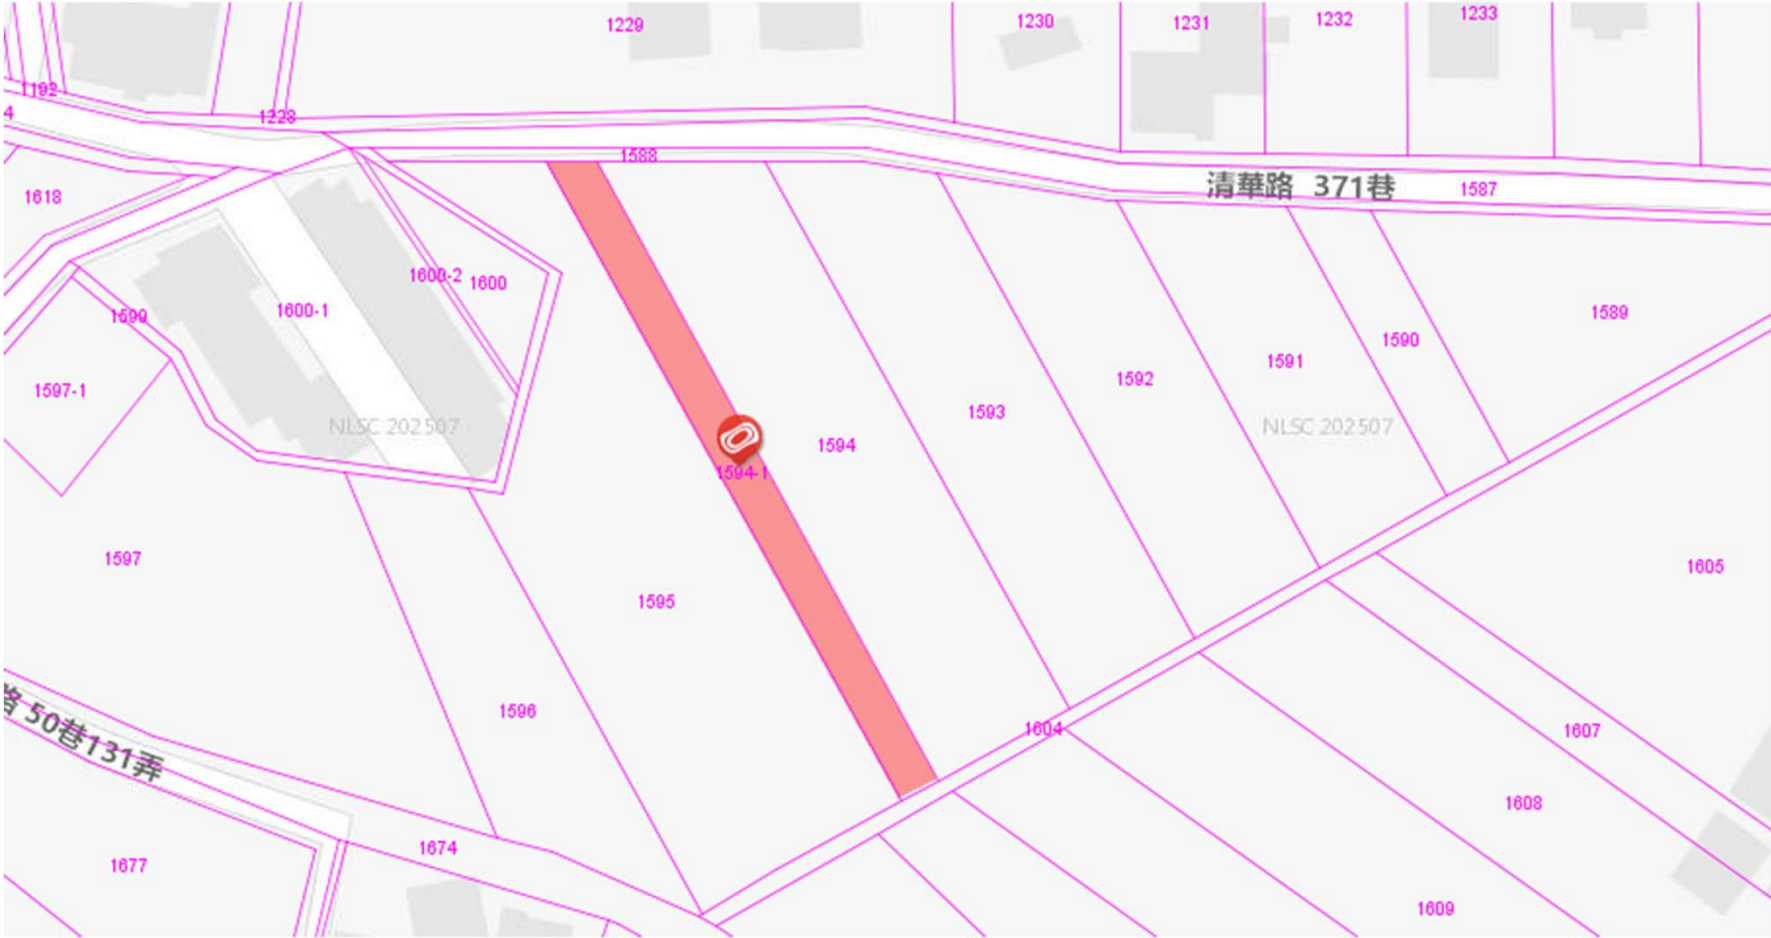

標售編號20：新屋區啟文段1594-1地號