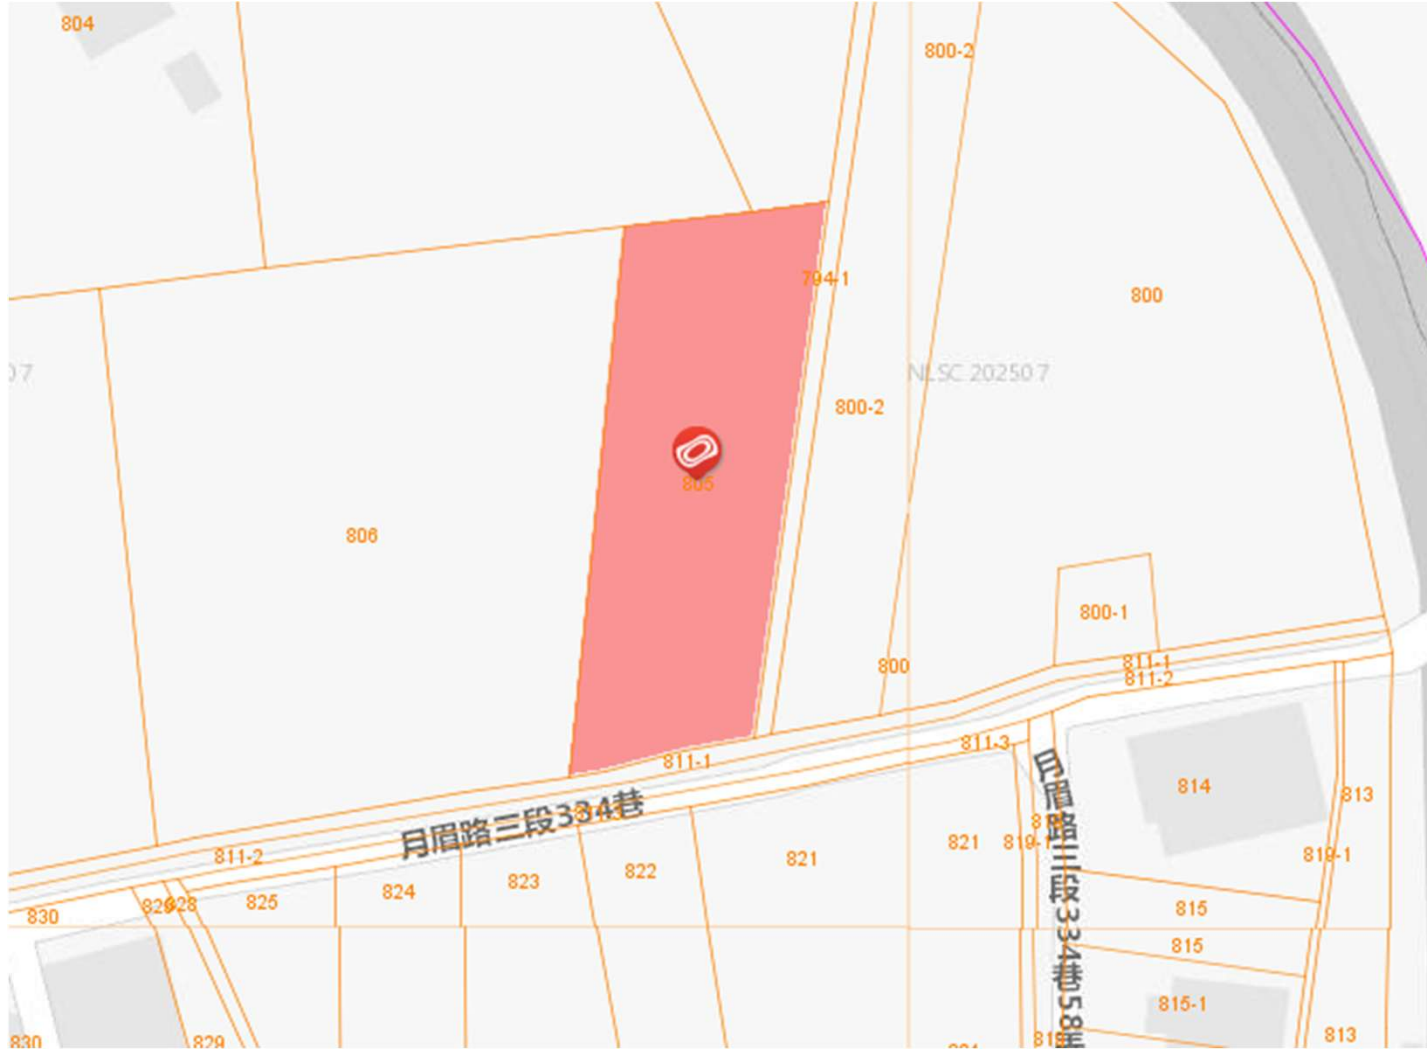

標售編號28：中壢區月眉段805地號