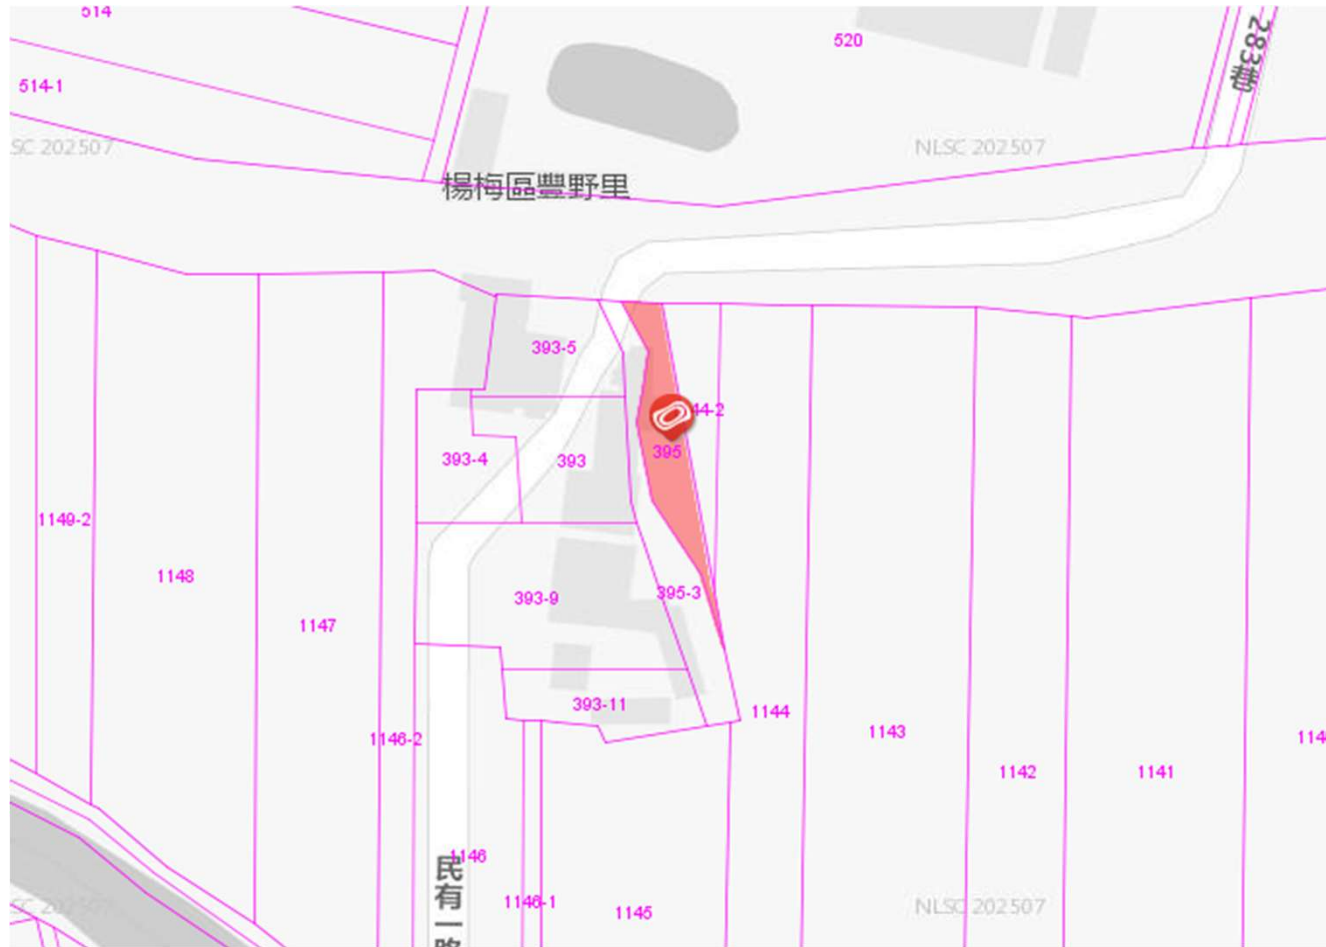

115年度桃園市已辦竣農地重
劃區 抵費地及零星集中土地
標售位置示意圖

標售編號1：新屋區蚵殼港段蚵殼港小段1401地號

標售編號2：新屋區大坡段三角堀小段666-1地號

標售編號3：新屋區社子段75-33地號

標售編號4：新屋區大坡段大坡小段1530地號

標售編號6：楊梅區下陰影窩段289-1地號

標售編號7：楊梅區下陰影窩段300地號

標售編號8：楊梅區下陰影窩段350-5地號

標售編號9：楊梅區下陰影窩段395地號

標售編號10：蘆竹區新庄子段1282地號

標售編號11：新屋區大牛欄段下埔頂小段70-12地號

標售編號12：新屋區下田心子段下田心子小段504地號

標售編號13：新屋區下田心子段赤牛欄小段568地號

標售編號14：新屋區埔頂段埔頂小段500-1地號

標售編號15：新屋區石磊子段石磊子小段1941-1地號

標售編號16：觀音區金湖段1412-1地號