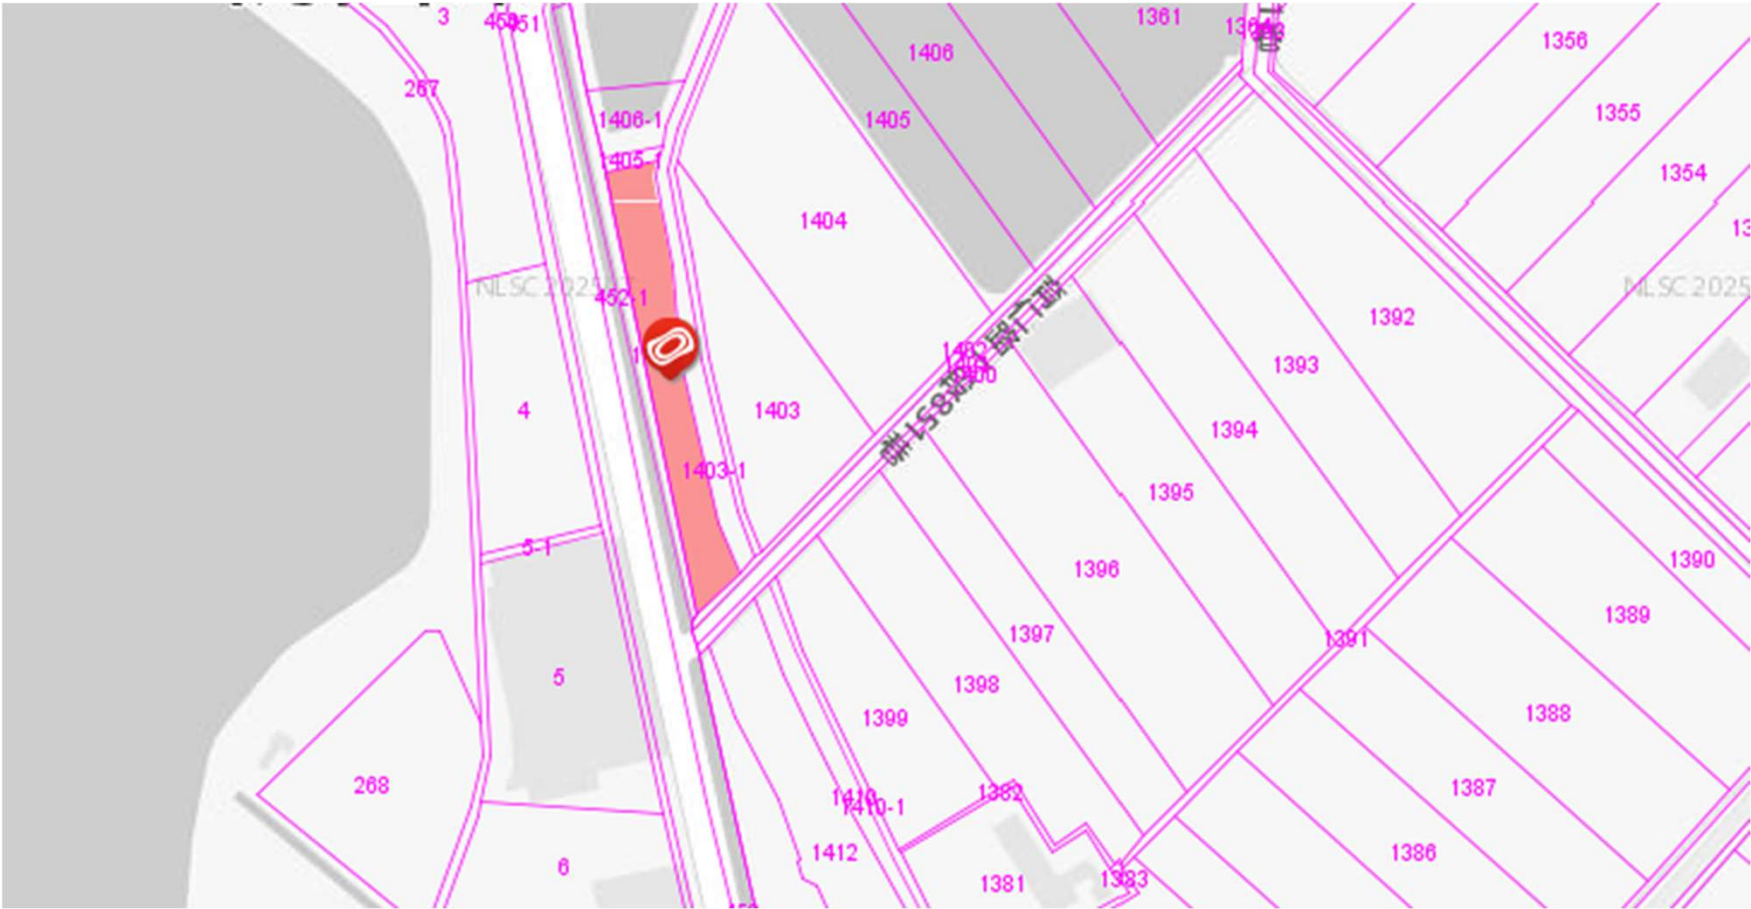

標售編號16：觀音區金湖段1412-1地號