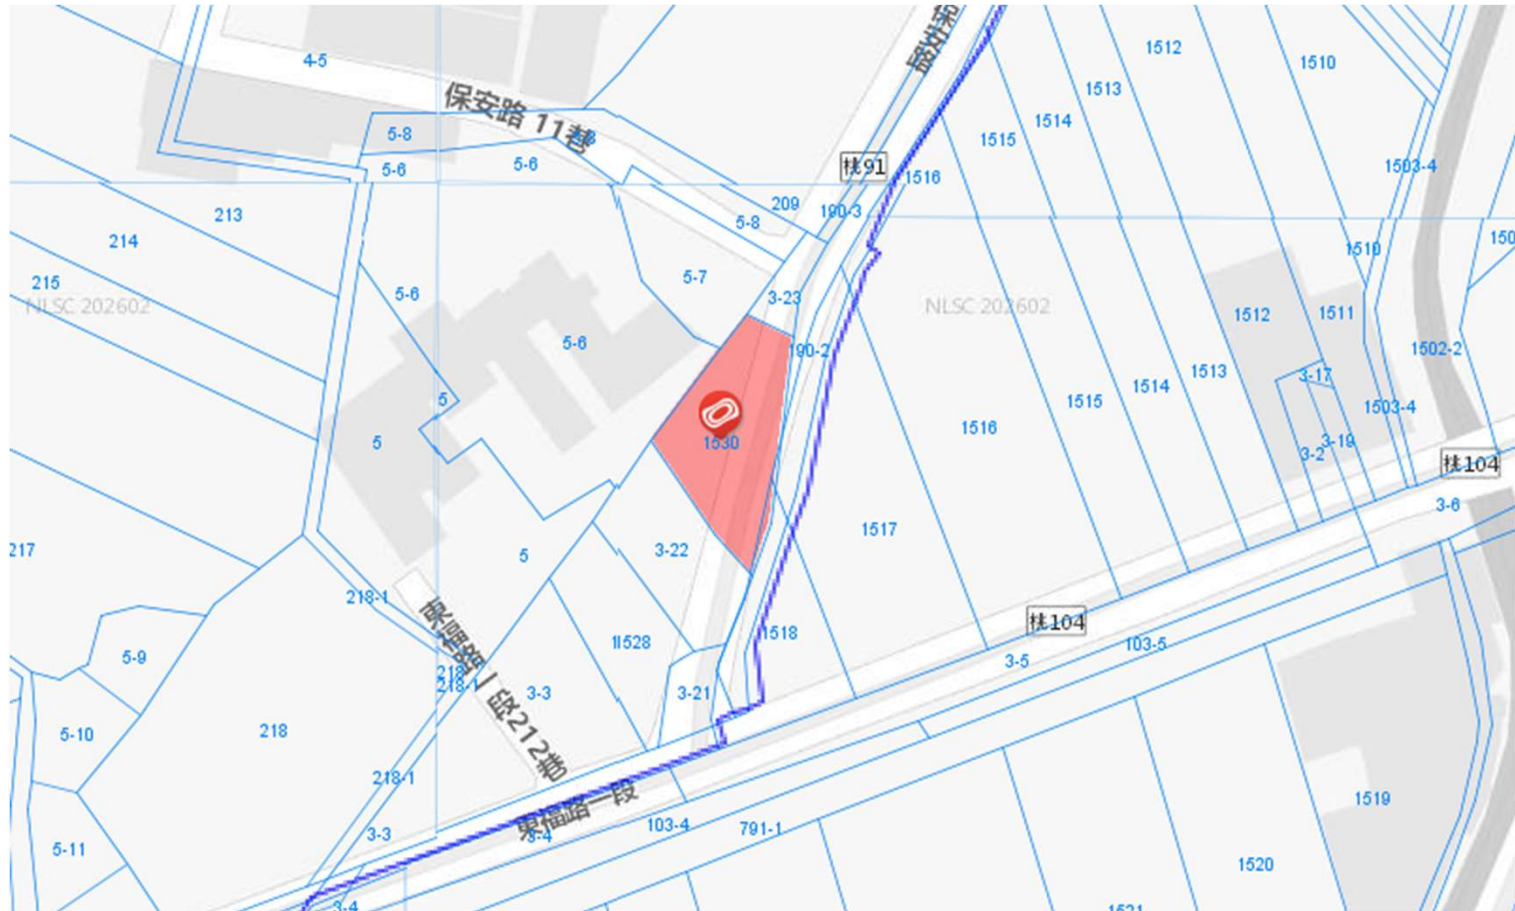

115年度桃園市已辦竣農地重
劃區 抵費地及零星集中土地
標售位置示意圖

標售編號1：新屋區蚵殼港段蚵殼港小段1401地號

標售編號2：新屋區大坡段三角堀小段666-1地號

標售編號3：新屋區社子段75-33地號

標售編號4：新屋區大坡段大坡小段1530地號

標售編號6：楊梅區下陰影窩段289-1地號

標售編號7：楊梅區下陰影窩段300地號

標售編號8：楊梅區下陰影窩段350-5地號