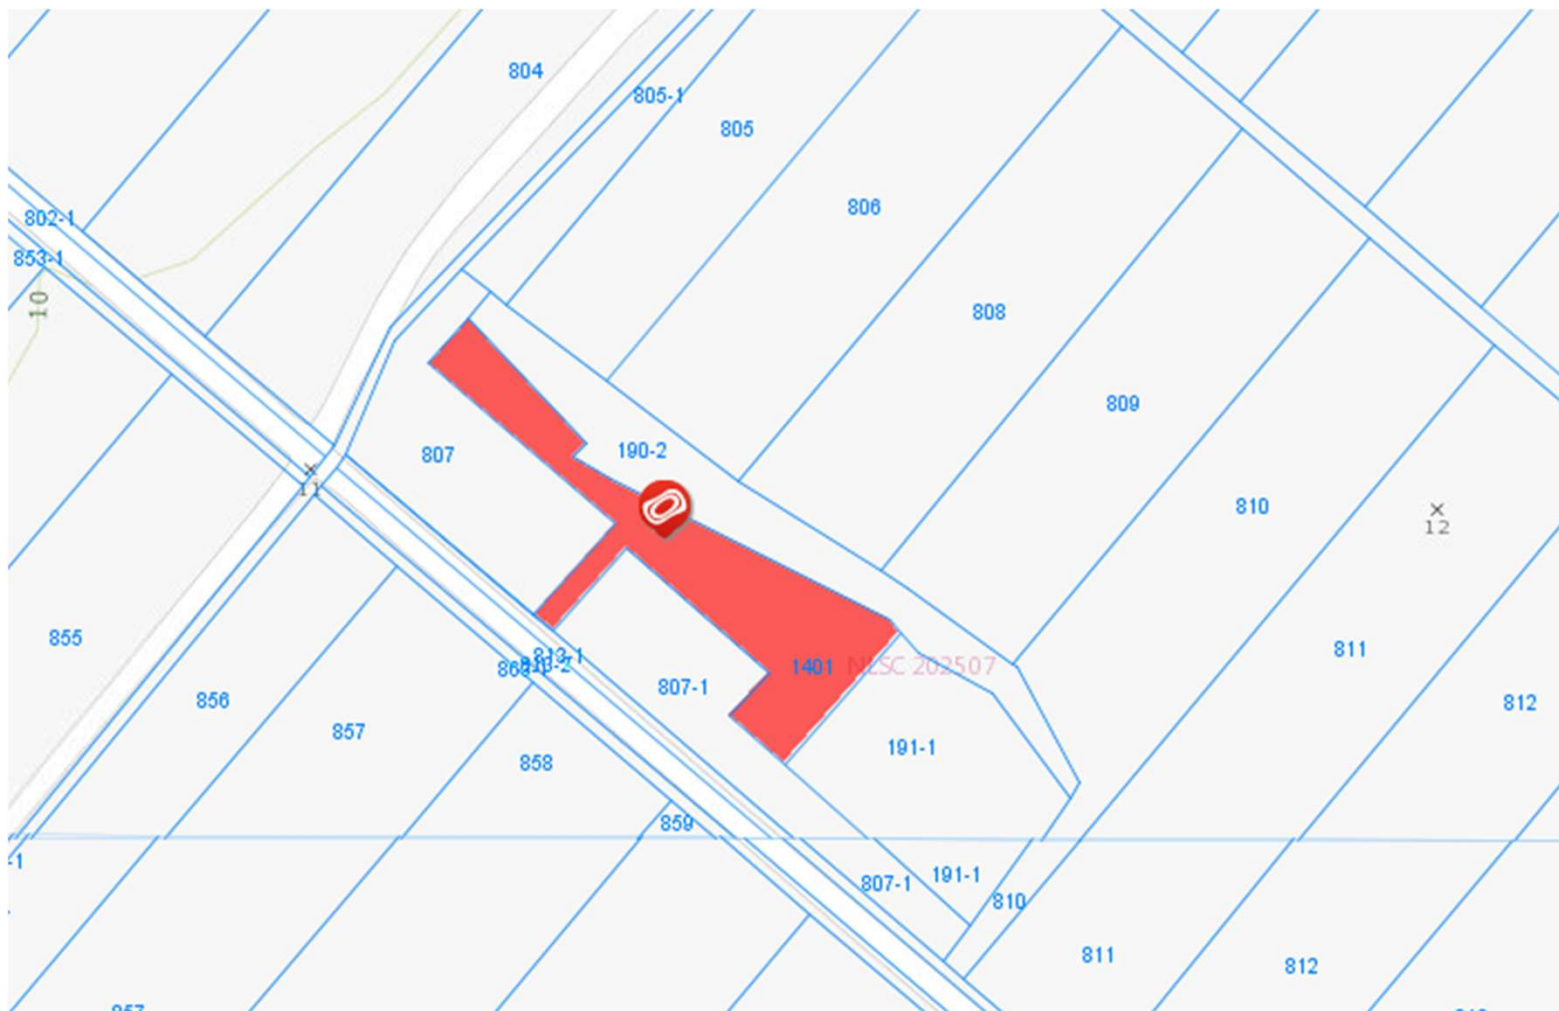

115年度桃園市已辦竣農地重
劃區 抵費地及零星集中土地
標售位置示意圖

標售編號1：新屋區蚵殼港段蚵殼港小段1401地號

標售編號2：新屋區大坡段三角堀小段666-1地號

標售編號3：新屋區社子段75-33地號

標售編號4：新屋區大坡段大坡小段1530地號

標售編號6：楊梅區下陰影窩段289-1地號

標售編號7：楊梅區下陰影窩段300地號

標售編號8：楊梅區下陰影窩段350-5地號