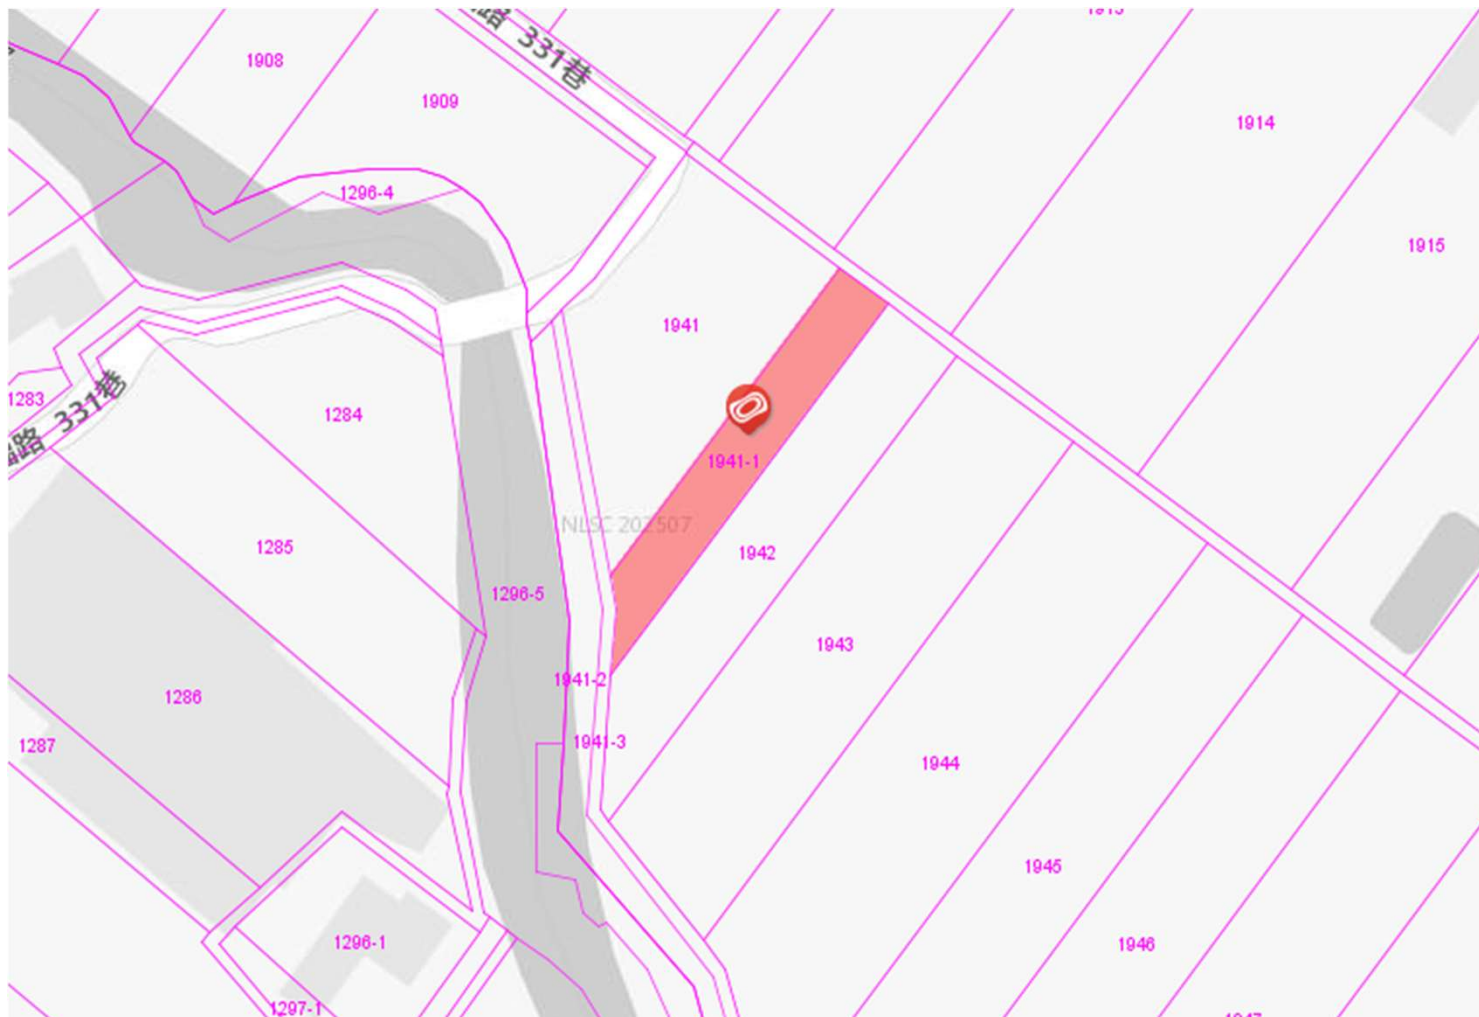

標售編號15：新屋區石磊子段石磊子小段1941-1地號