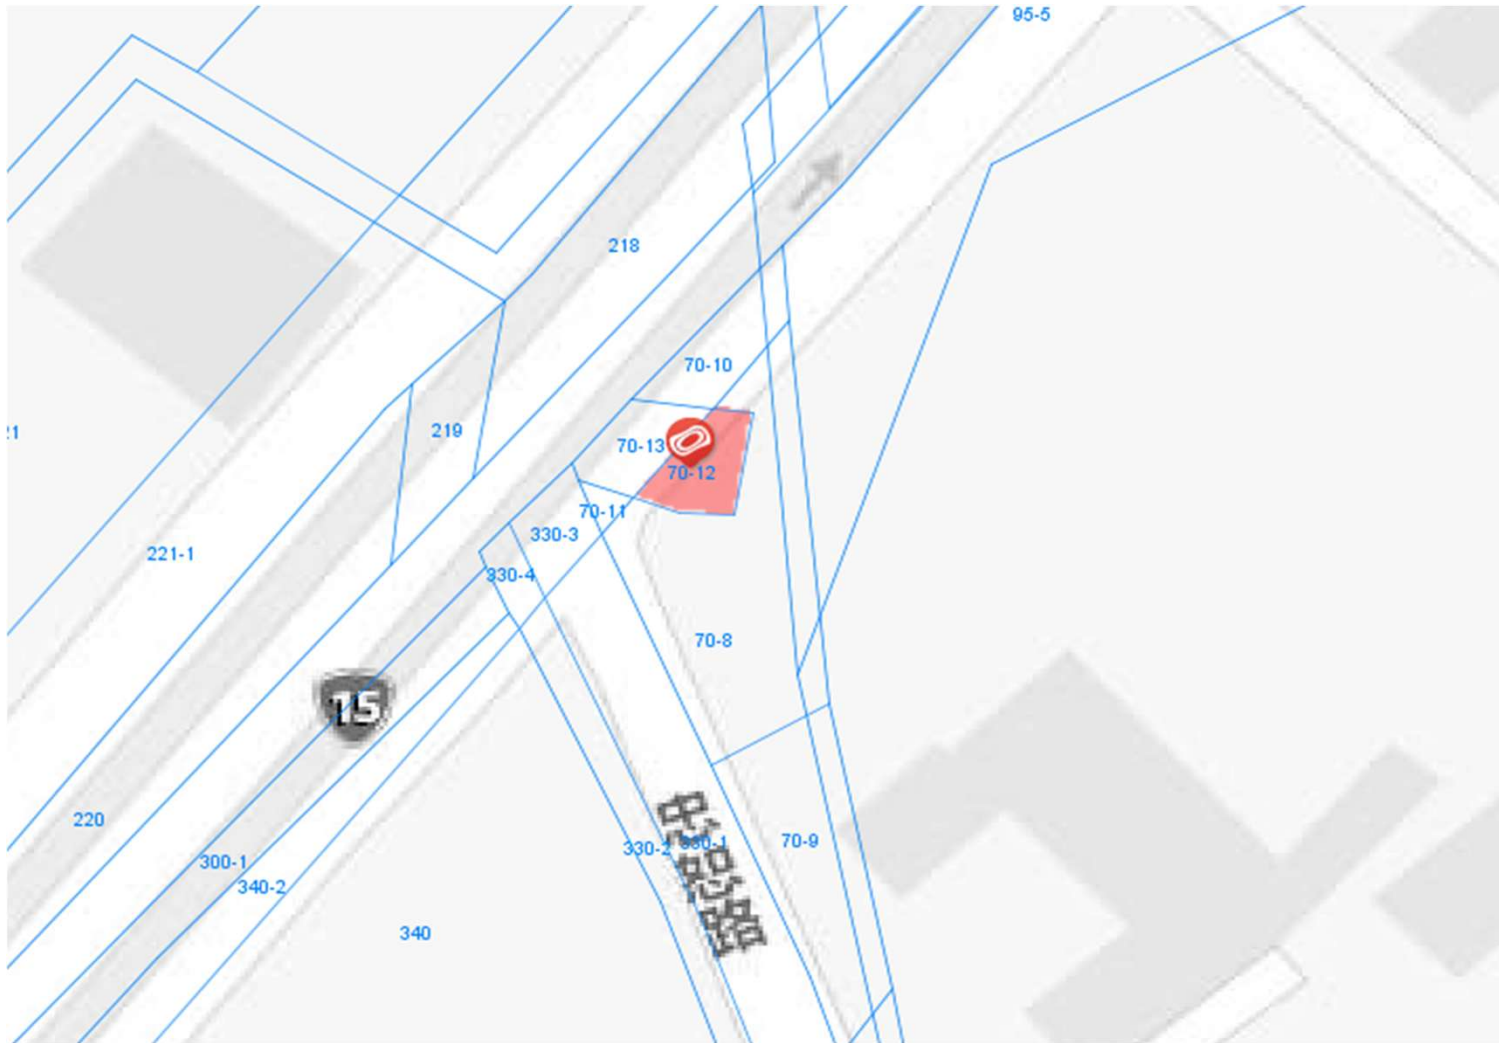

115年度桃園市已辦竣農地重
劃區 抵費地及零星集中土地
標售位置示意圖

標售編號1：新屋區蚵殼港段蚵殼港小段1401地號

標售編號2：新屋區大坡段三角堀小段666-1地號

標售編號3：新屋區社子段75-33地號

標售編號4：新屋區大坡段大坡小段1530地號

標售編號6：楊梅區下陰影窩段289-1地號

標售編號7：楊梅區下陰影窩段300地號

標售編號8：楊梅區下陰影窩段350-5地號

標售編號9：楊梅區下陰影窩段395地號

標售編號10：蘆竹區新庄子段1282地號

標售編號11：新屋區大牛欄段下埔頂小段70-12地號

標售編號12：新屋區下田心子段下田心子小段504地號

標售編號13：新屋區下田心子段赤牛欄小段568地號

標售編號14：新屋區埔頂段埔頂小段500-1地號

標售編號15：新屋區石磊子段石磊子小段1941-1地號

標售編號16：觀音區金湖段1412-1地號