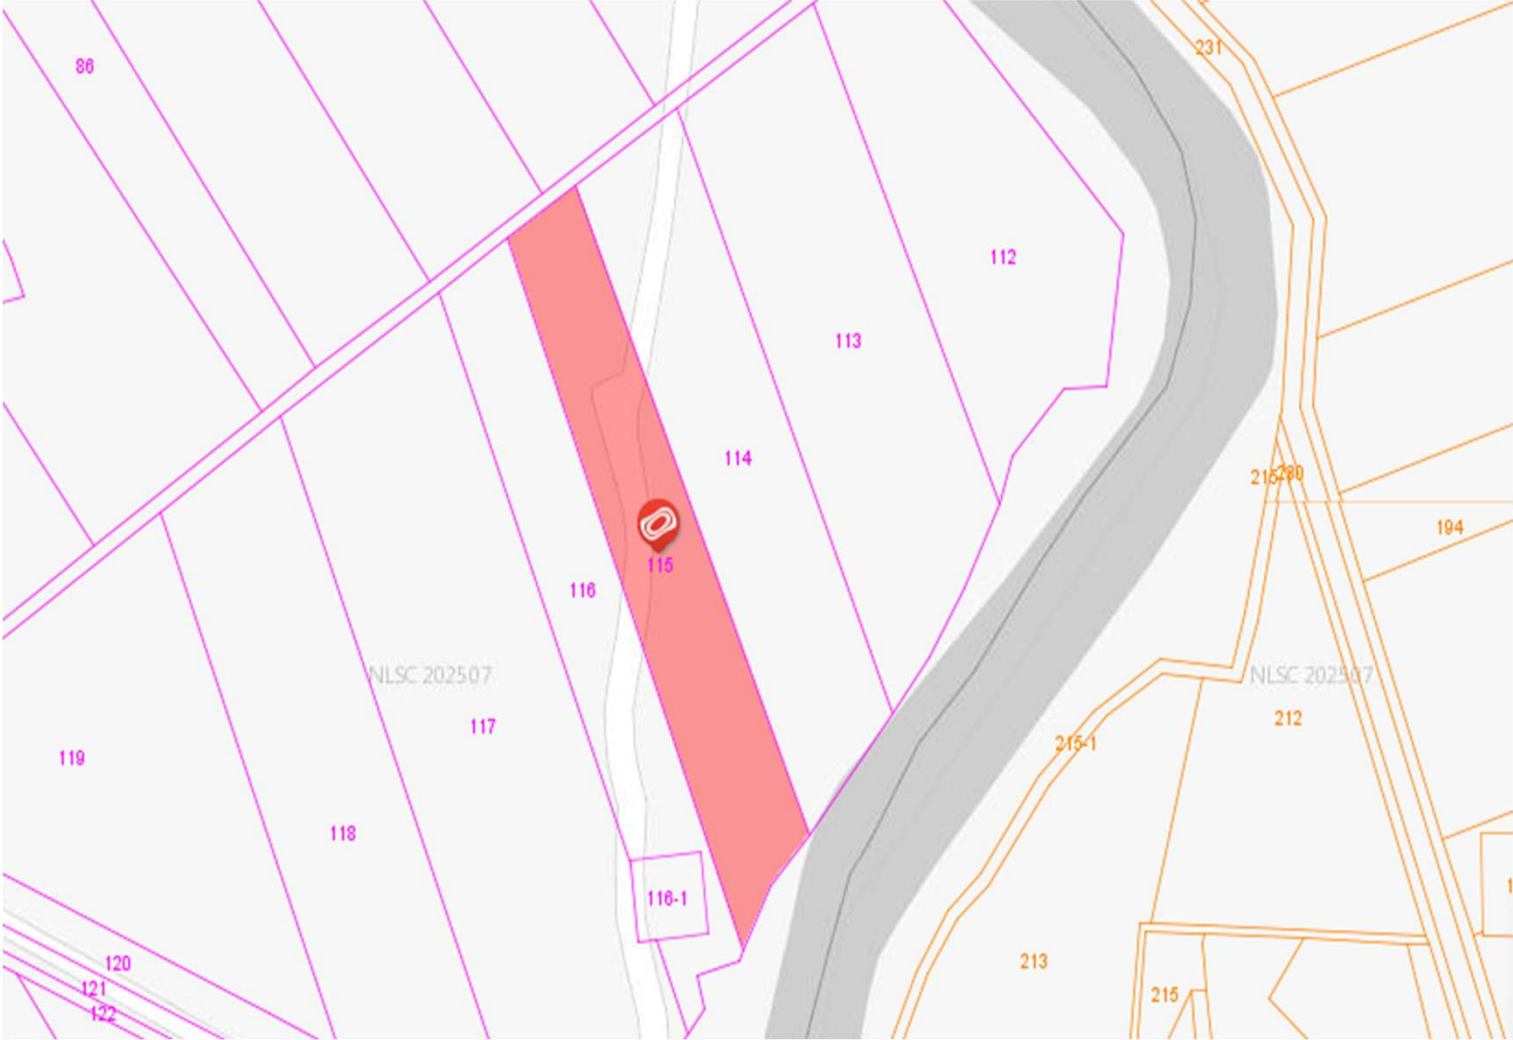

標售編號18：新屋區啟文段115地號