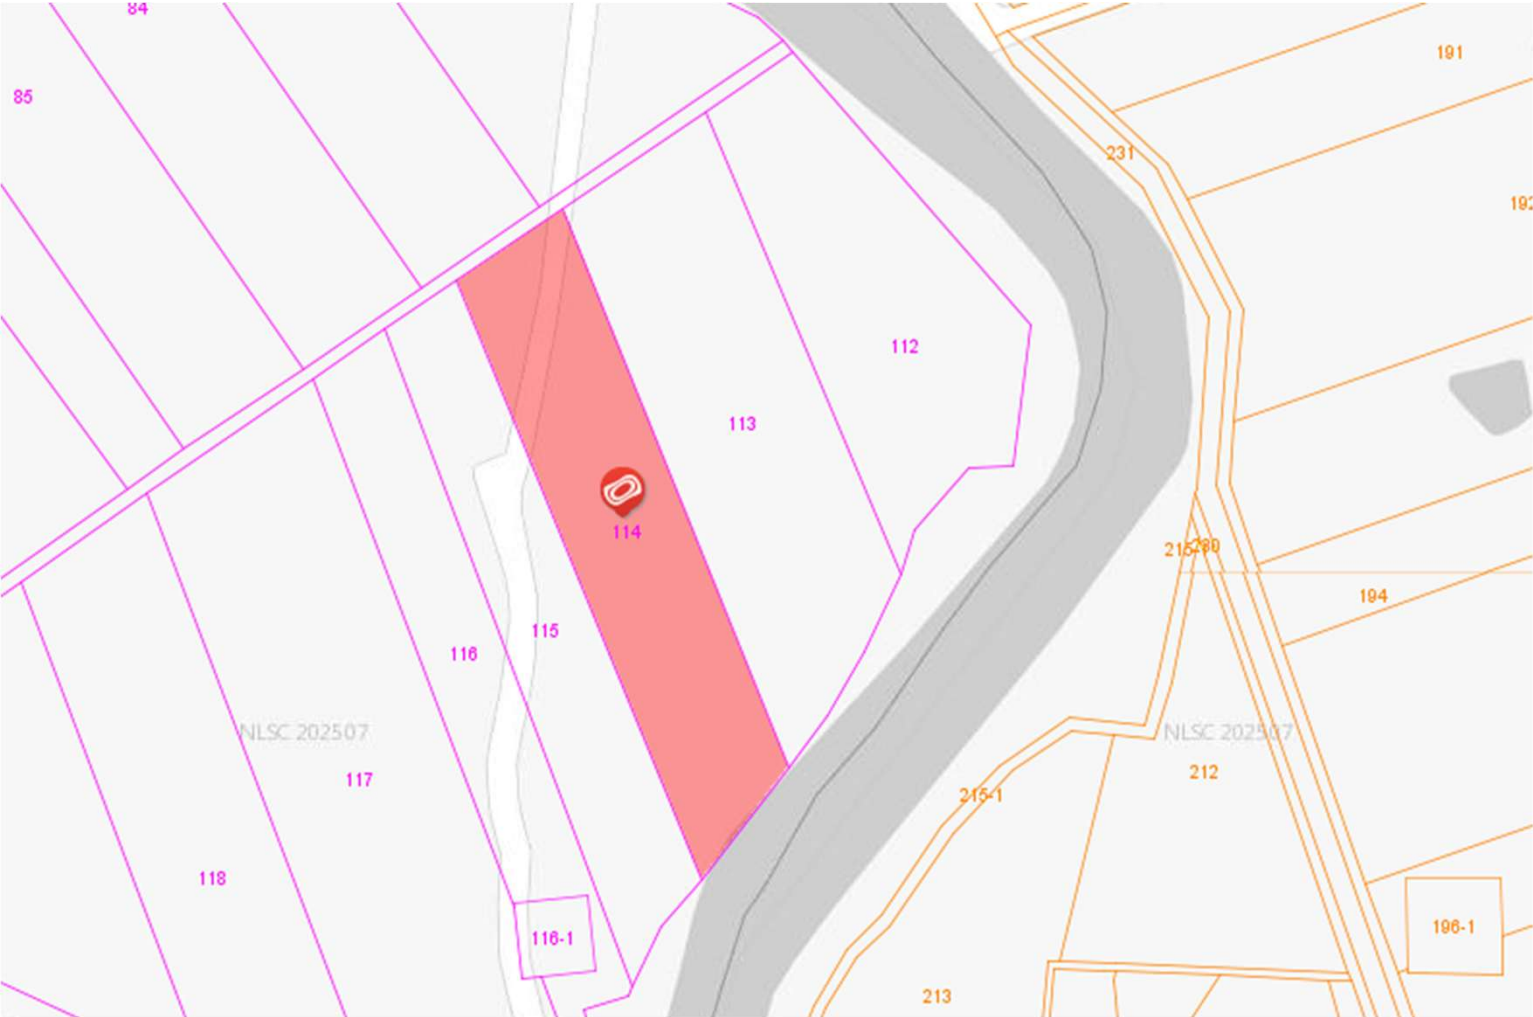

標售編號17：新屋區啟文段114地號