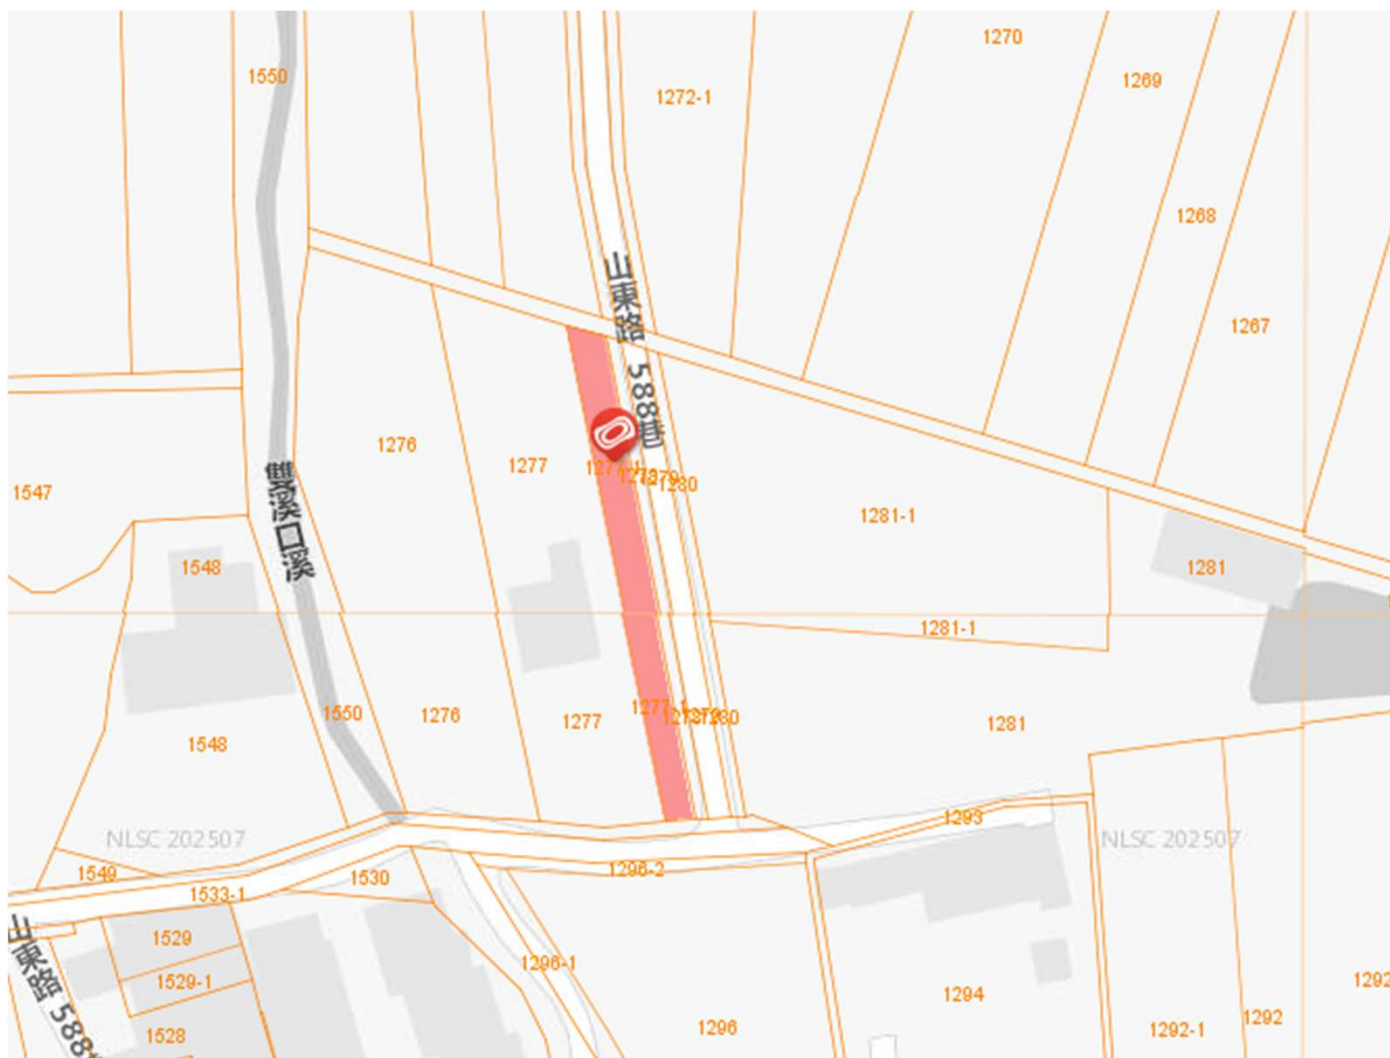

標售編號27：中壢區山上段1277-1地號