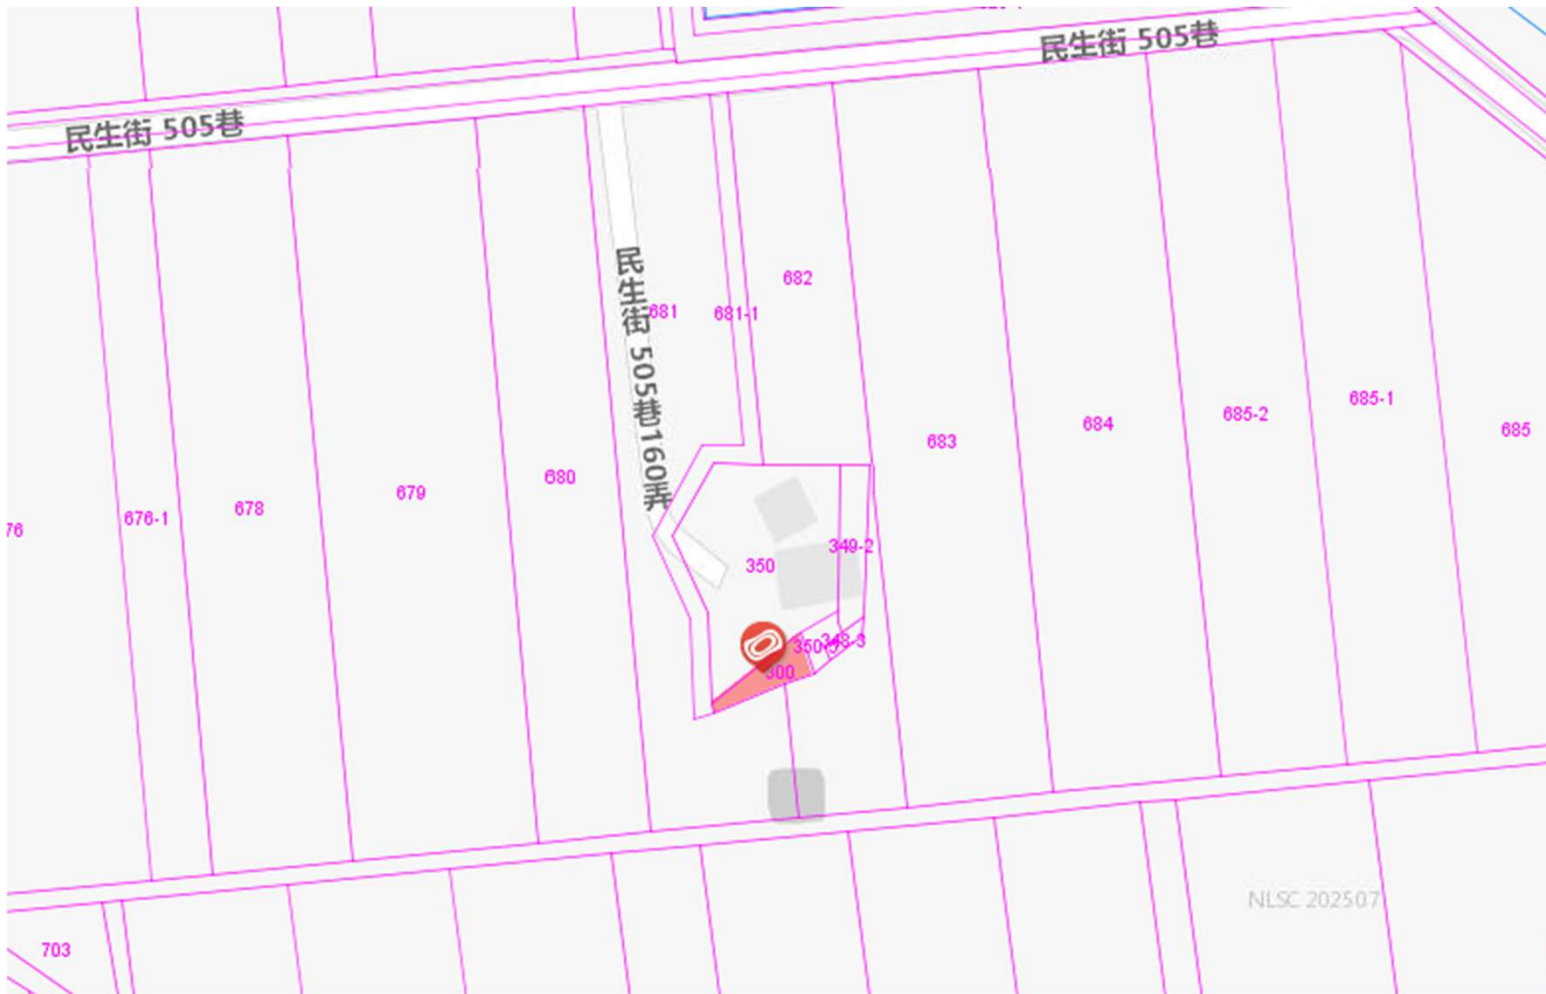

115年度桃園市已辦竣農地重
劃區 抵費地及零星集中土地
標售位置示意圖

標售編號1：新屋區蚵殼港段蚵殼港小段1401地號

標售編號2：新屋區大坡段三角堀小段666-1地號

標售編號3：新屋區社子段75-33地號

標售編號4：新屋區大坡段大坡小段1530地號

標售編號6：楊梅區下陰影窩段289-1地號

標售編號7：楊梅區下陰影窩段300地號

標售編號8：楊梅區下陰影窩段350-5地號

標售編號9：楊梅區下陰影窩段395地號

標售編號10：蘆竹區新庄子段1282地號

標售編號11：新屋區大牛欄段下埔頂小段70-12地號

標售編號12：新屋區下田心子段下田心子小段504地號

標售編號13：新屋區下田心子段赤牛欄小段568地號

標售編號14：新屋區埔頂段埔頂小段500-1地號

標售編號15：新屋區石磊子段石磊子小段1941-1地號

標售編號16：觀音區金湖段1412-1地號