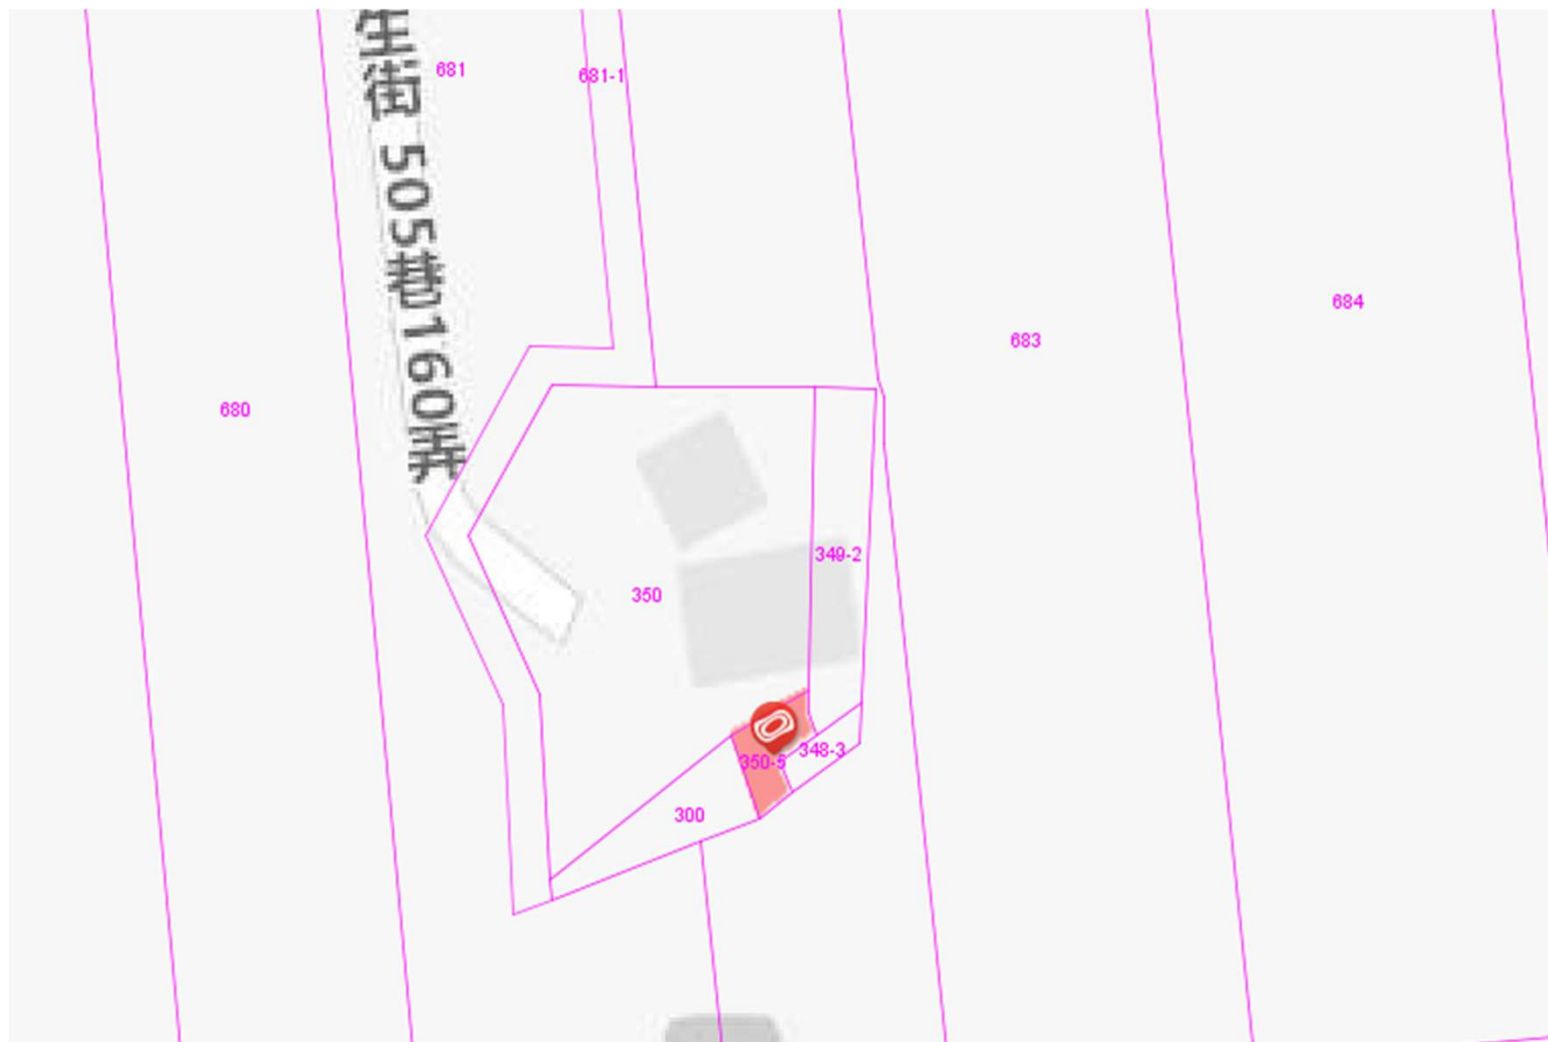

115年度桃園市已辦竣農地重
劃區 抵費地及零星集中土地
標售位置示意圖

標售編號1：新屋區蚵殼港段蚵殼港小段1401地號

標售編號2：新屋區大坡段三角堀小段666-1地號

標售編號3：新屋區社子段75-33地號

標售編號4：新屋區大坡段大坡小段1530地號

標售編號6：楊梅區下陰影窩段289-1地號

標售編號7：楊梅區下陰影窩段300地號

標售編號8：楊梅區下陰影窩段350-5地號

標售編號9：楊梅區下陰影窩段395地號

標售編號10：蘆竹區新庄子段1282地號

標售編號11：新屋區大牛欄段下埔頂小段70-12地號

標售編號12：新屋區下田心子段下田心子小段504地號

標售編號13：新屋區下田心子段赤牛欄小段568地號

標售編號14：新屋區埔頂段埔頂小段500-1地號

標售編號15：新屋區石磊子段石磊子小段1941-1地號

標售編號16：觀音區金湖段1412-1地號