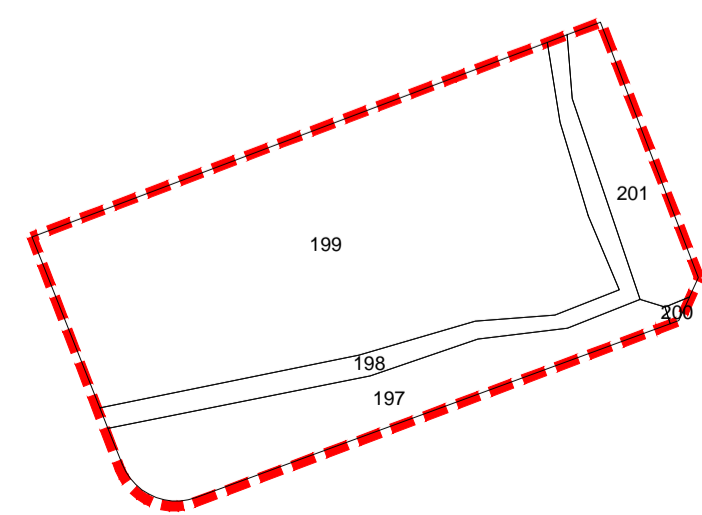

桃園市第45期桃園區國強市地重劃區 重劃前地籍圖

比例尺1：800

國強段

江南段

圖 例	
	重劃範圍
	段界
	國強段
	江南段

桃園市第45期桃園區國強市地重劃區 重劃前地籍圖

比例尺1:800

延壽段

中正段

圖 例	
	重劃範圍
	段界
	延壽段
	中正段