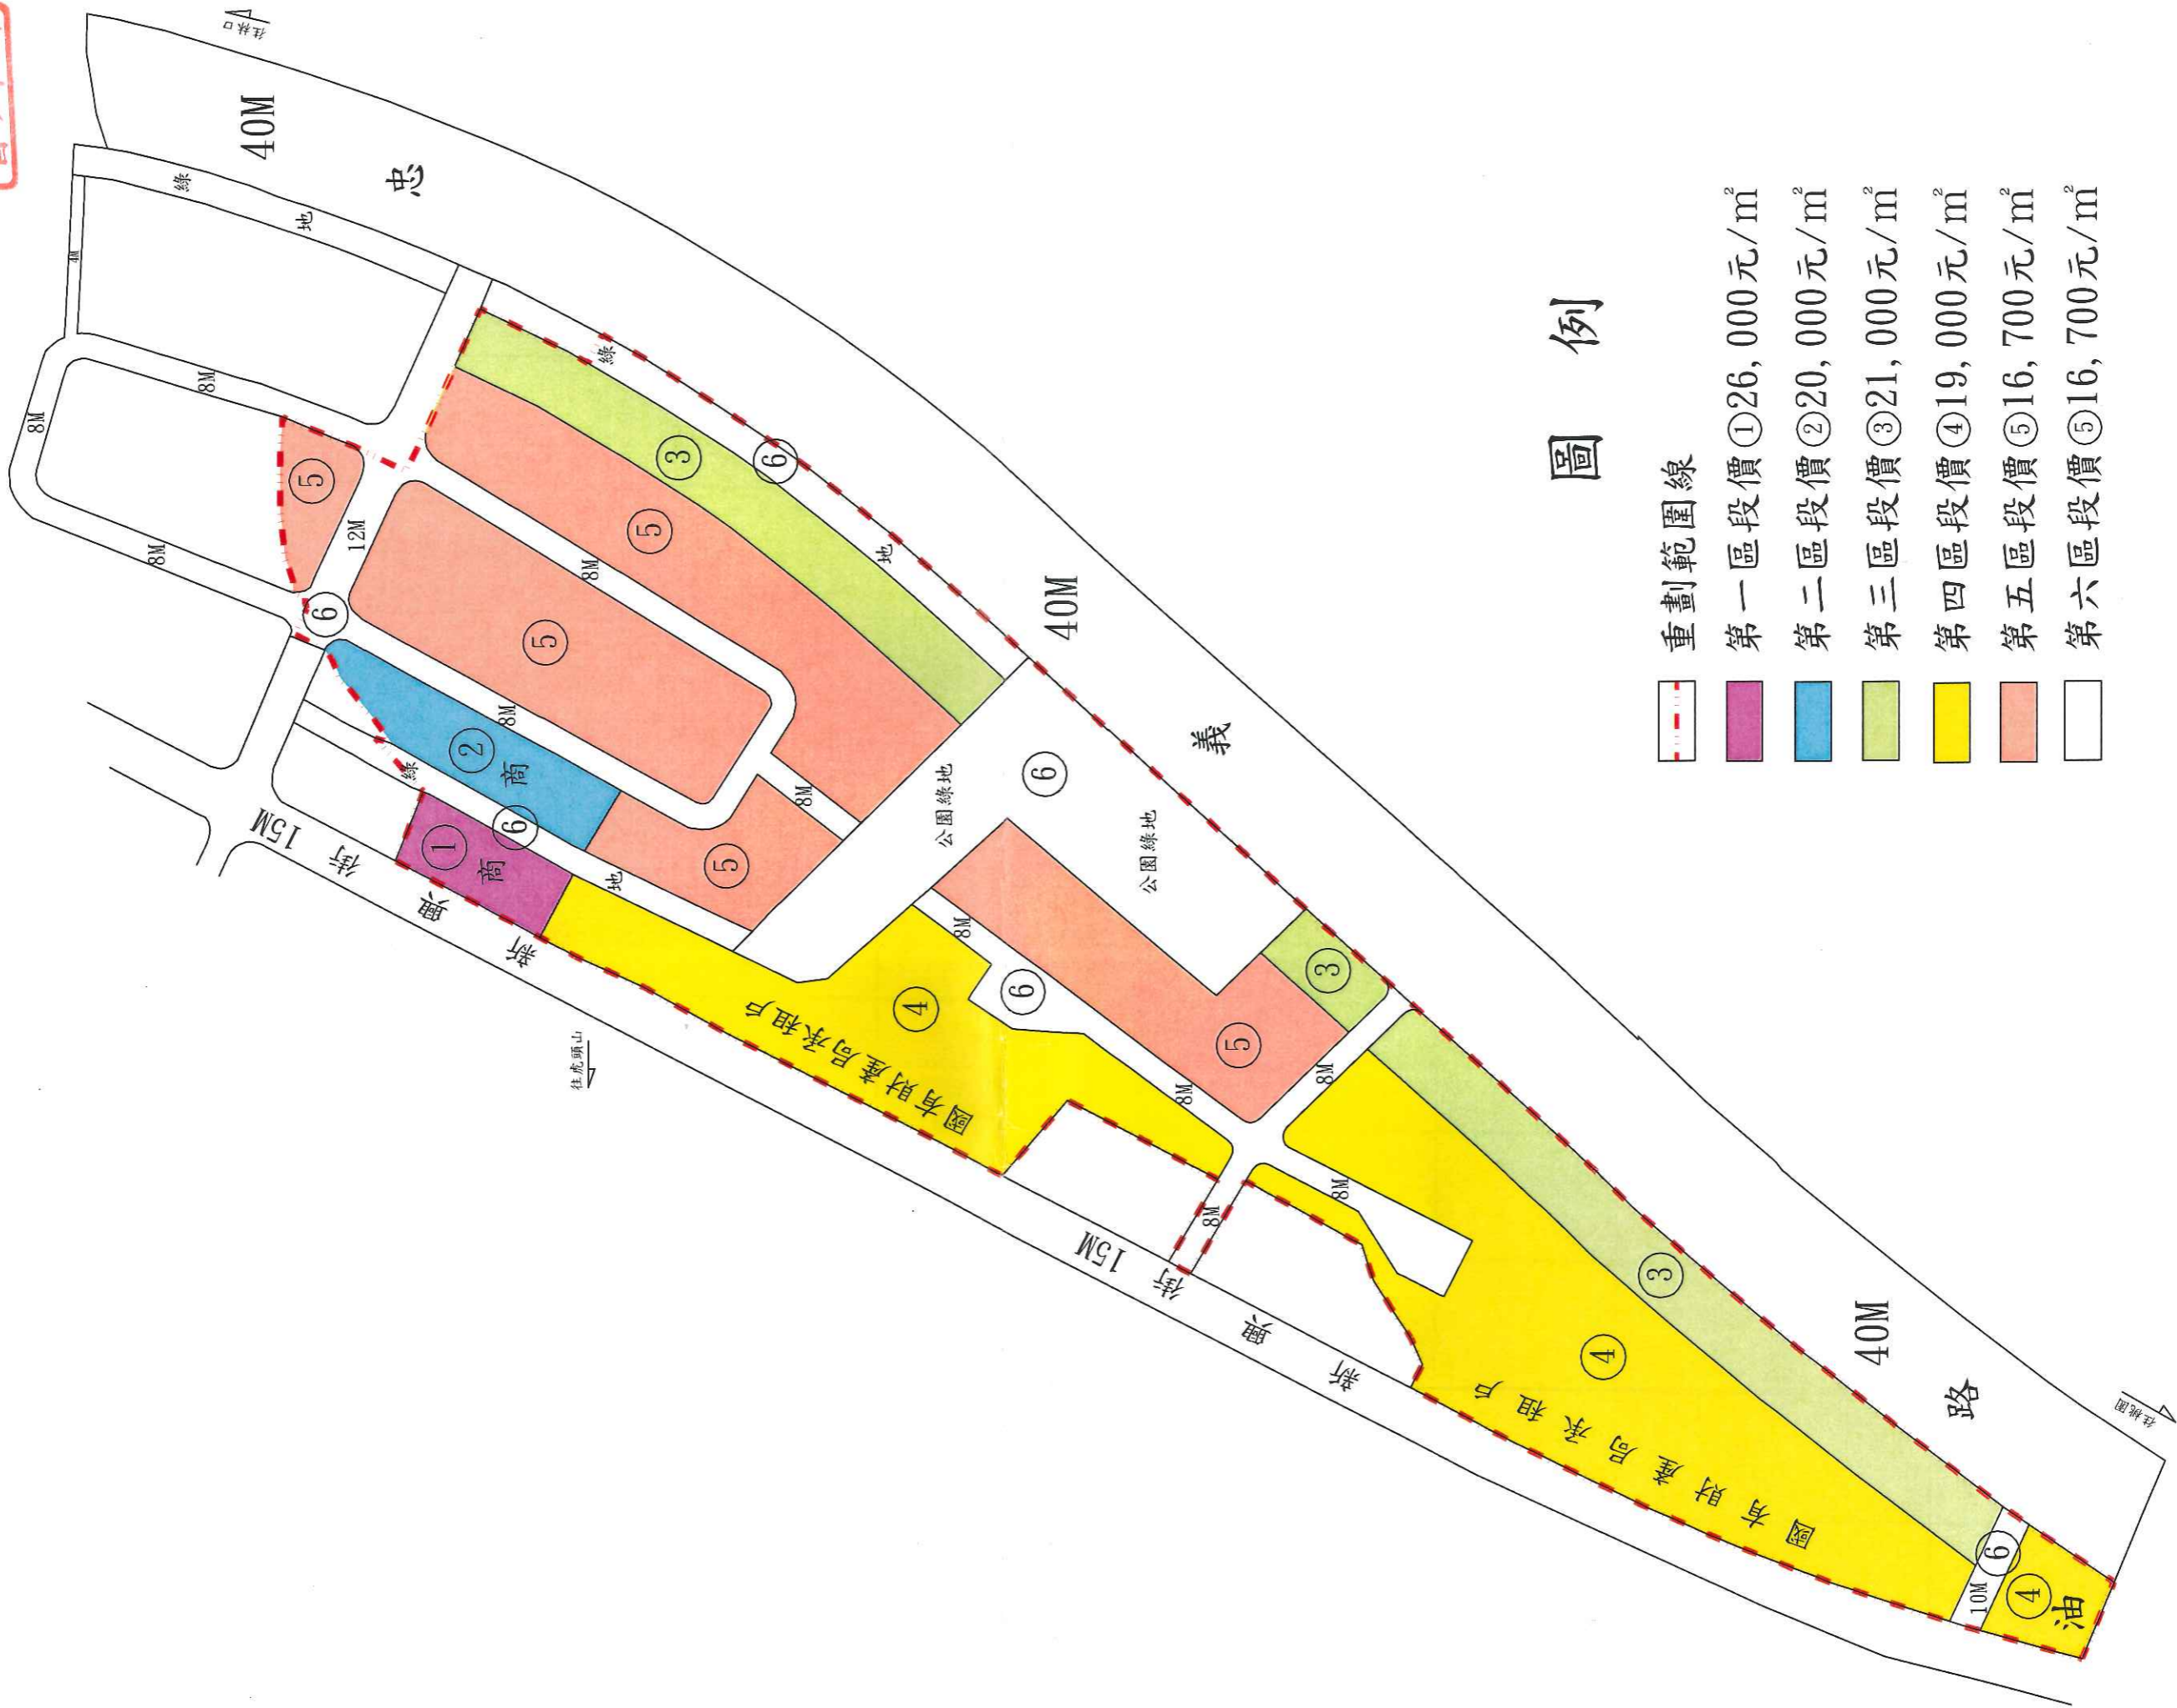

龜山鄉大湖自辦市地重劃區重劃前地價評議圖

圖例

-  重劃範圍線
-  第一區段價①26,000元/m²
-  第二區段價②20,000元/m²
-  第三區段價③21,000元/m²
-  第四區段價④19,000元/m²
-  第五區段價⑤16,700元/m²
-  第六區段價⑥16,700元/m²

龜山鄉大湖自辦市地重劃區重劃後地價評議圖