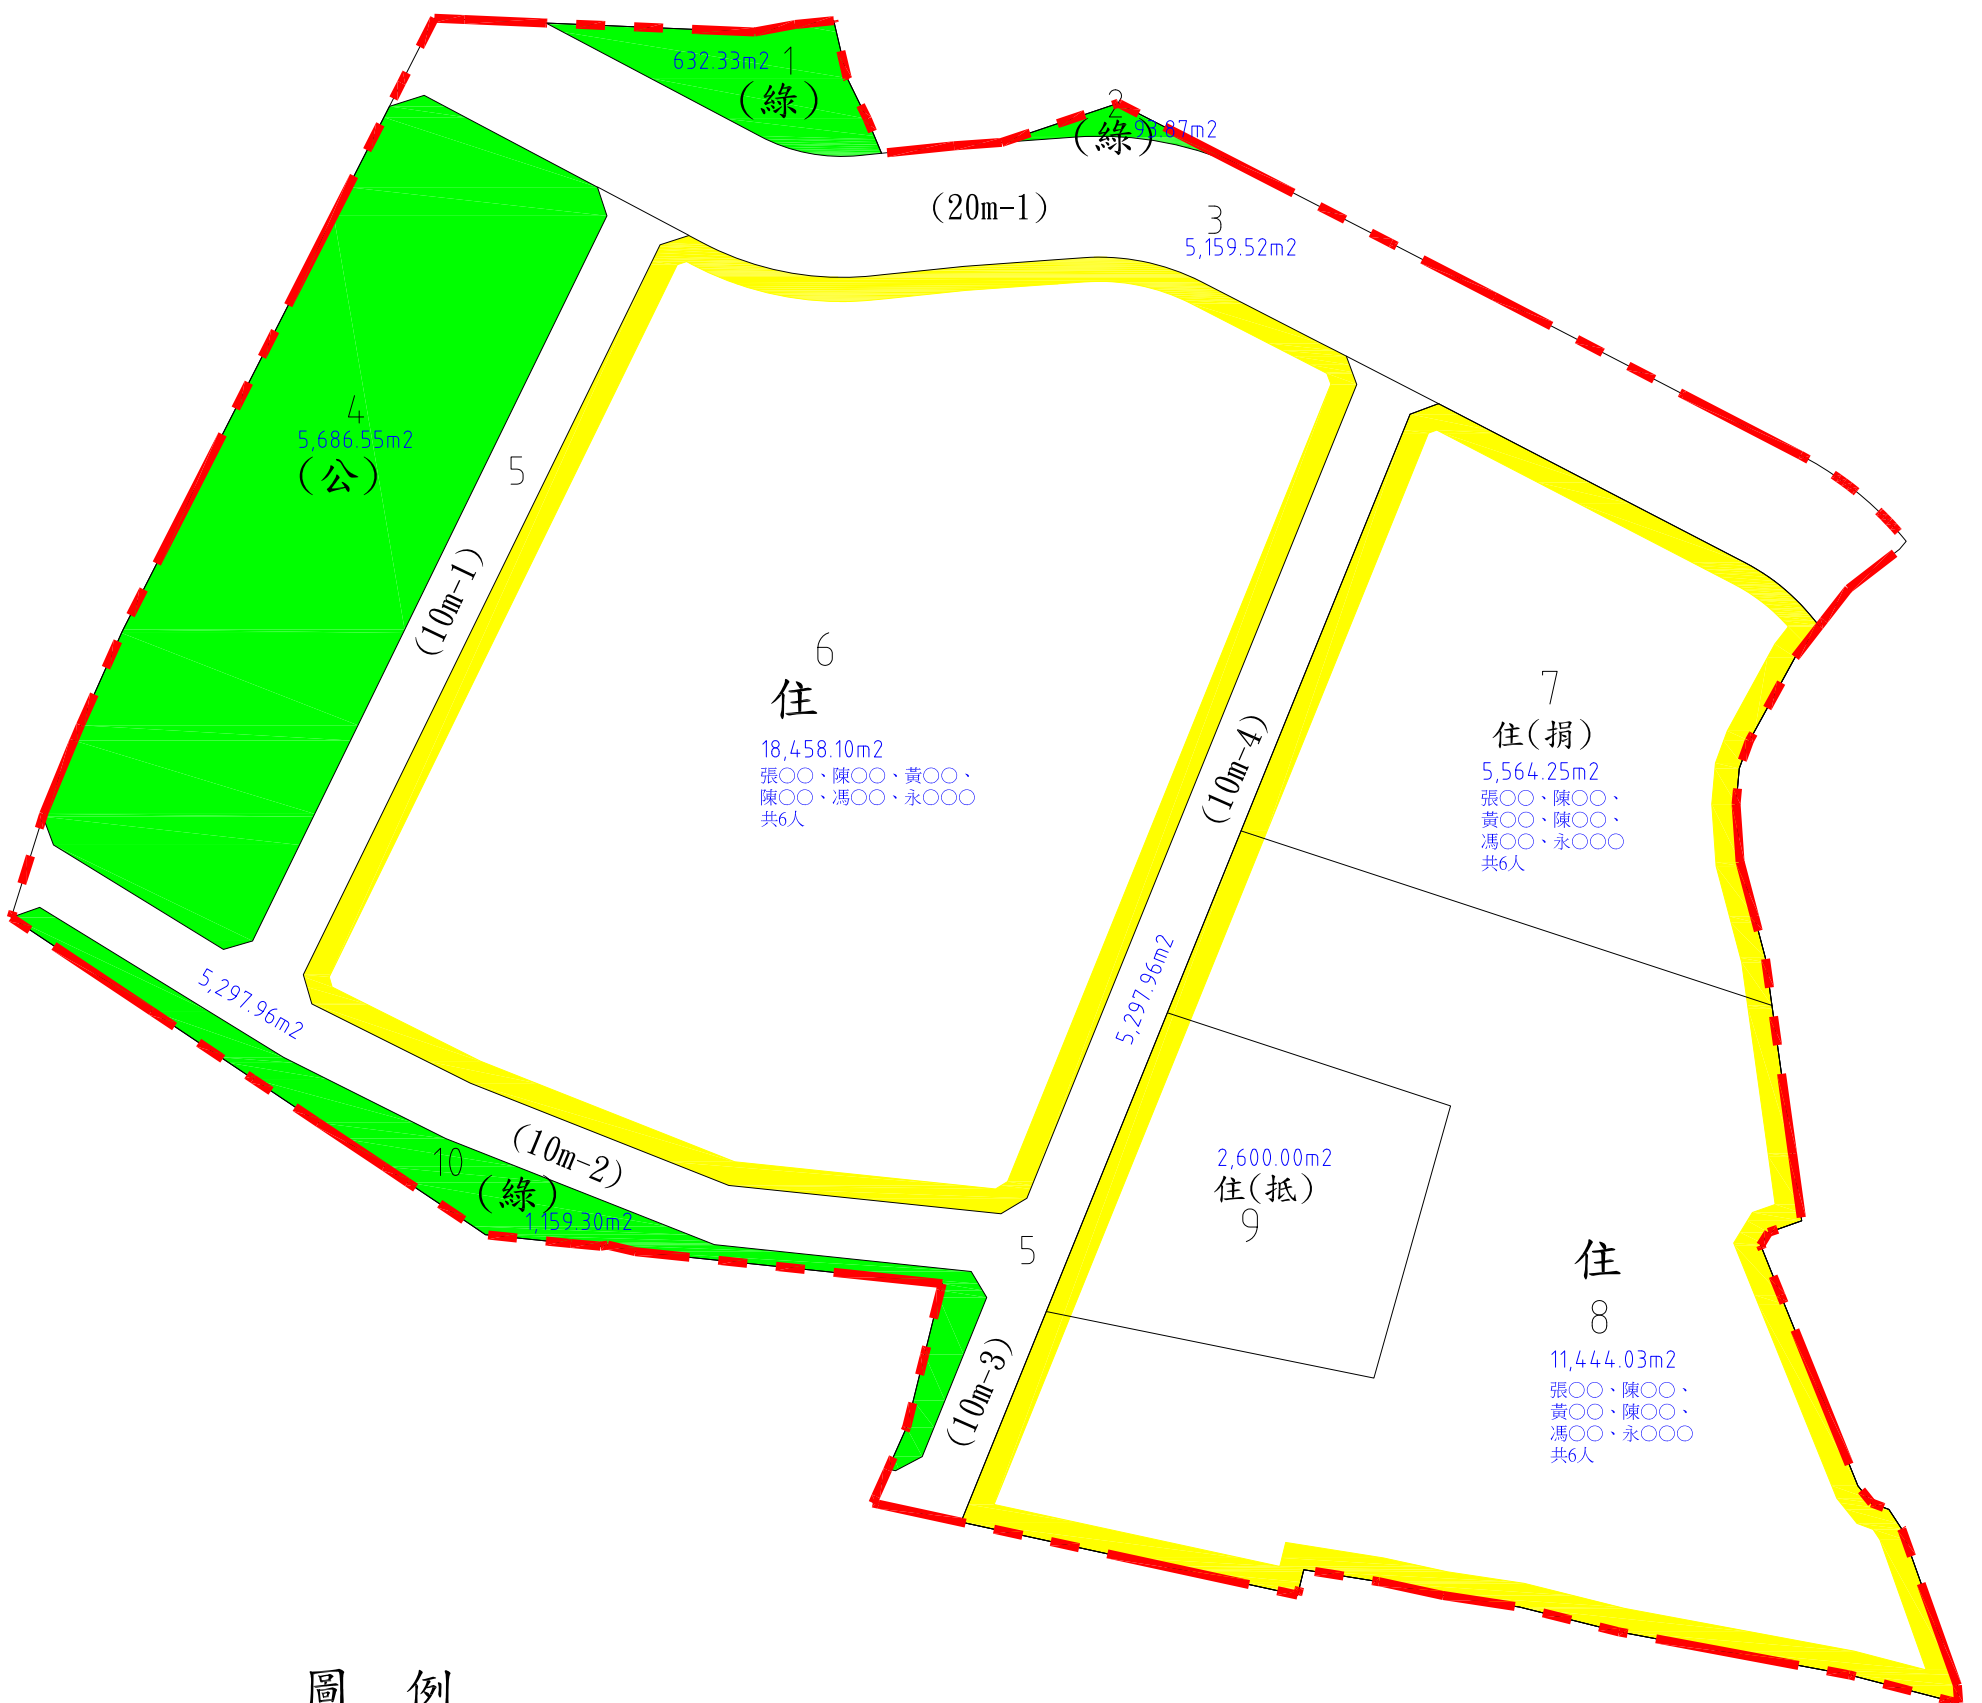

桃園市桃園區桃合福林自辦市地重劃區 土地分配圖

圖 例

- | | | |
|--|--|--|
|  地籍線 |  公設用地 |  地號 |
|  重劃範圍 |  住宅區 |  使用分區 |