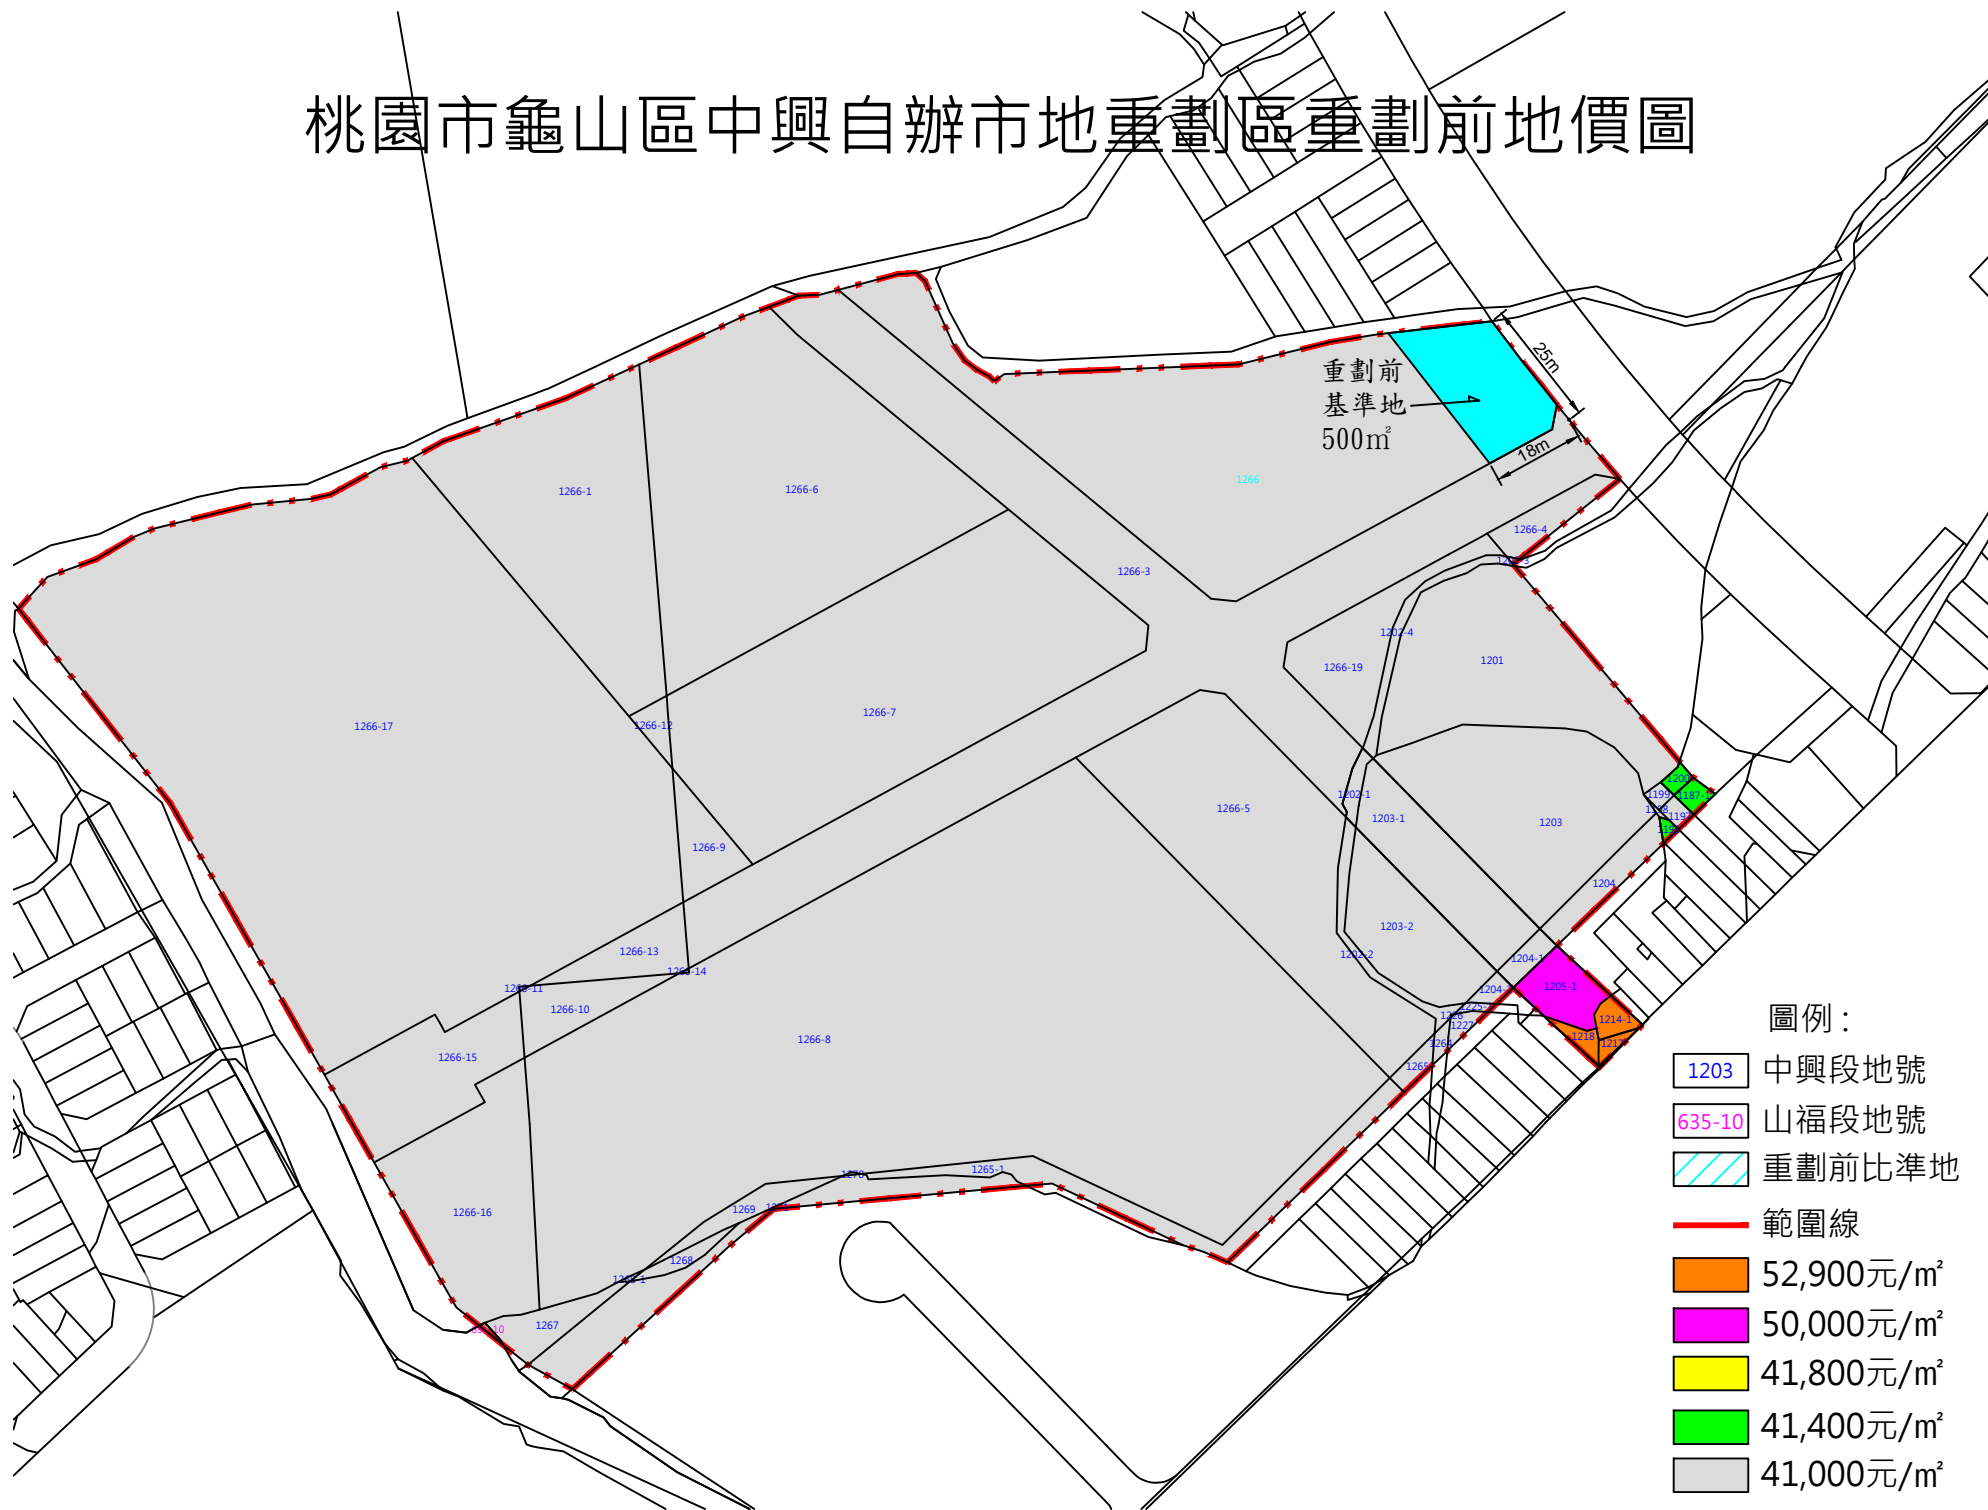

桃園市龜山區中興自辦市地重劃區重劃前地價圖

桃園市龜山區中興自辦市地重劃區地價區段及重劃後地價圖