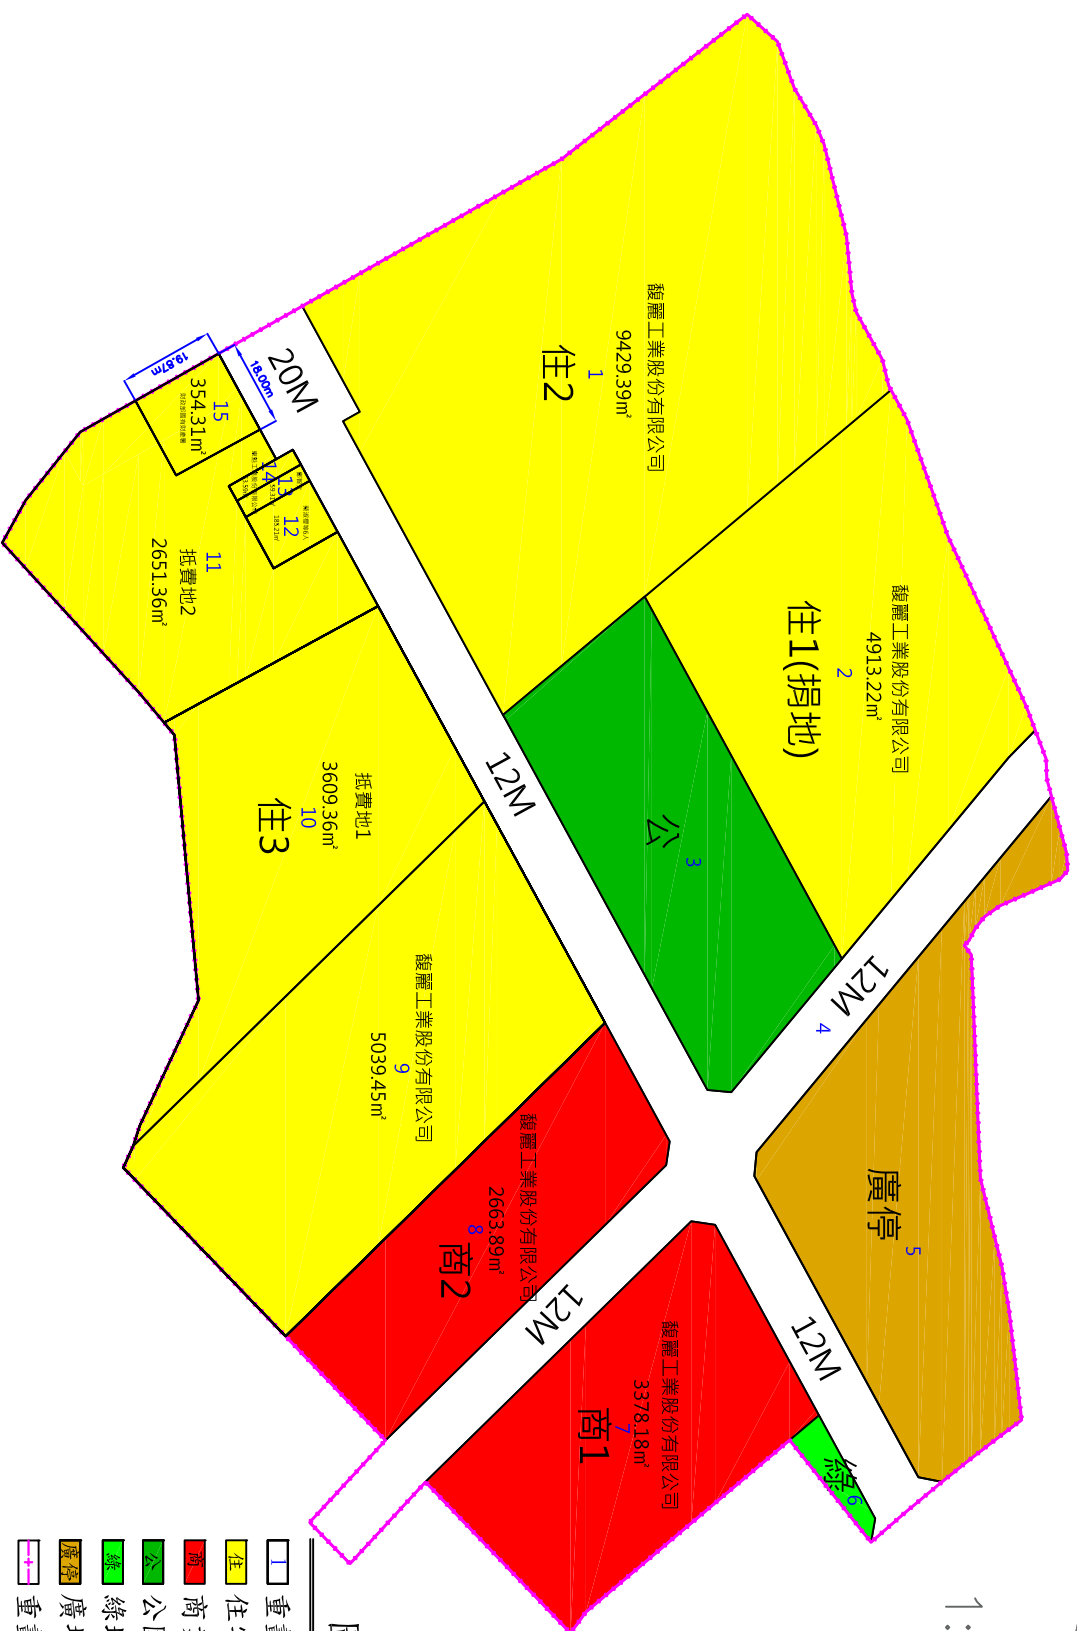

桃園市龜山區中興自辦市地重劃區土地分配成果圖

1:1500

圖例

- 重劃後暫編地號
- 住宅區
- 商業區
- 公園用地
- 綠地用地
- 廣場兼停車場用地
- 重劃範圍線