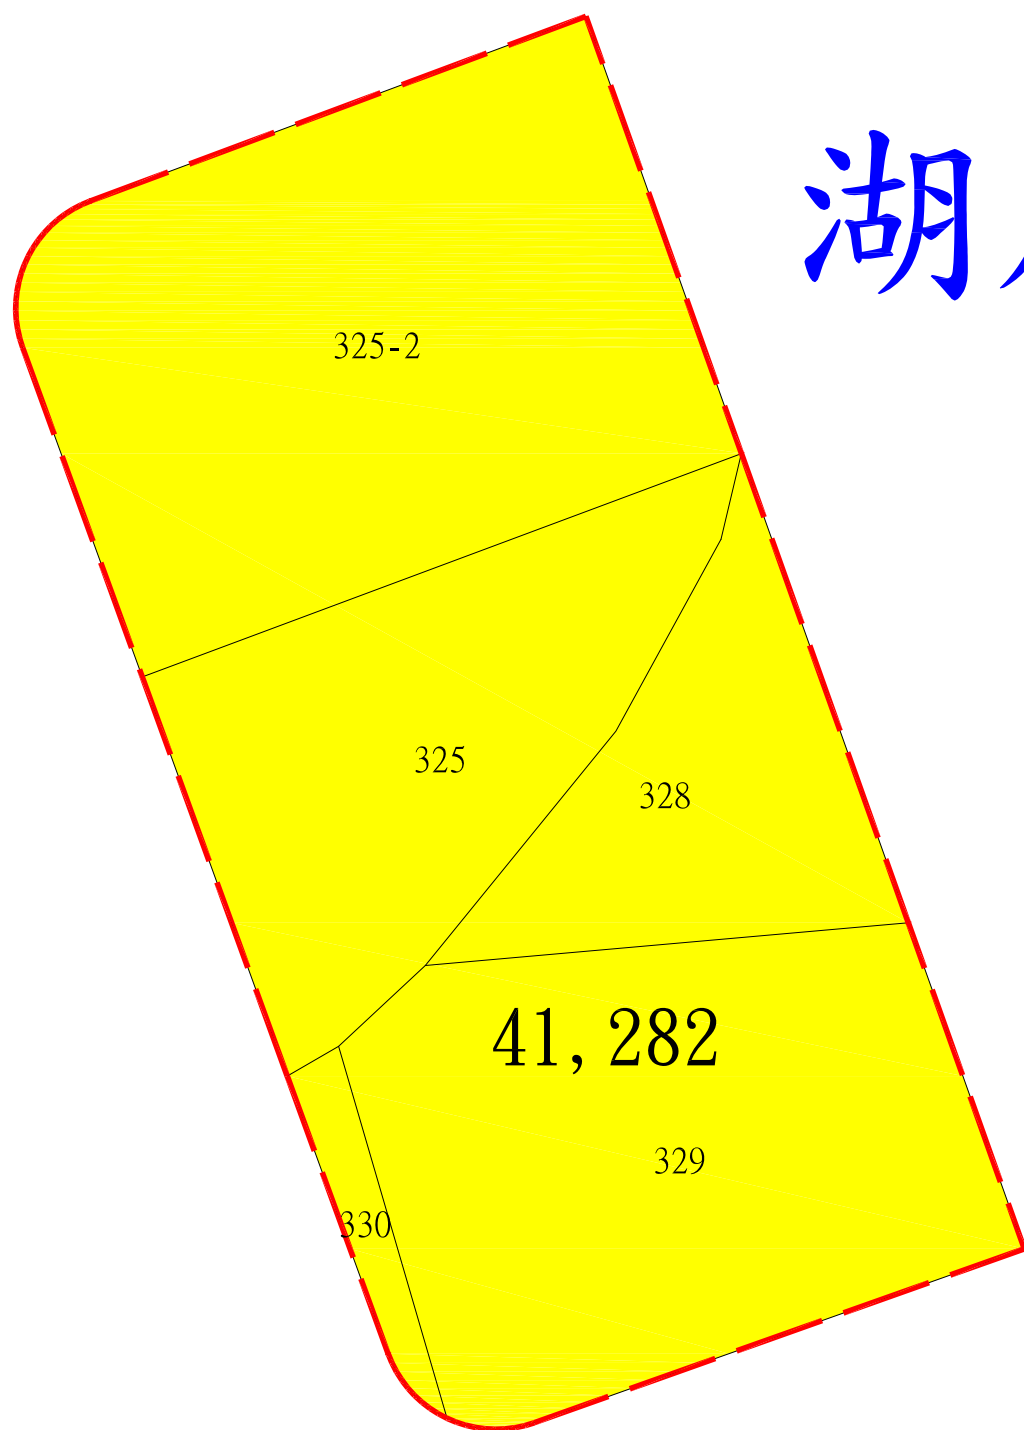

# 桃園市第43期龍潭區龍星市地重劃區重劃前地價圖

比例尺：1/400

## 湖底段

### 圖例

-  地籍線
-  地號
-  段名
-  市地重劃範圍線
-  重劃前地價(元/m<sup>2</sup>)

## 圖 例

-  市地重劃範圍線
-  分配區塊
-  地價區段
-  重劃後地價(元/m<sup>2</sup>)