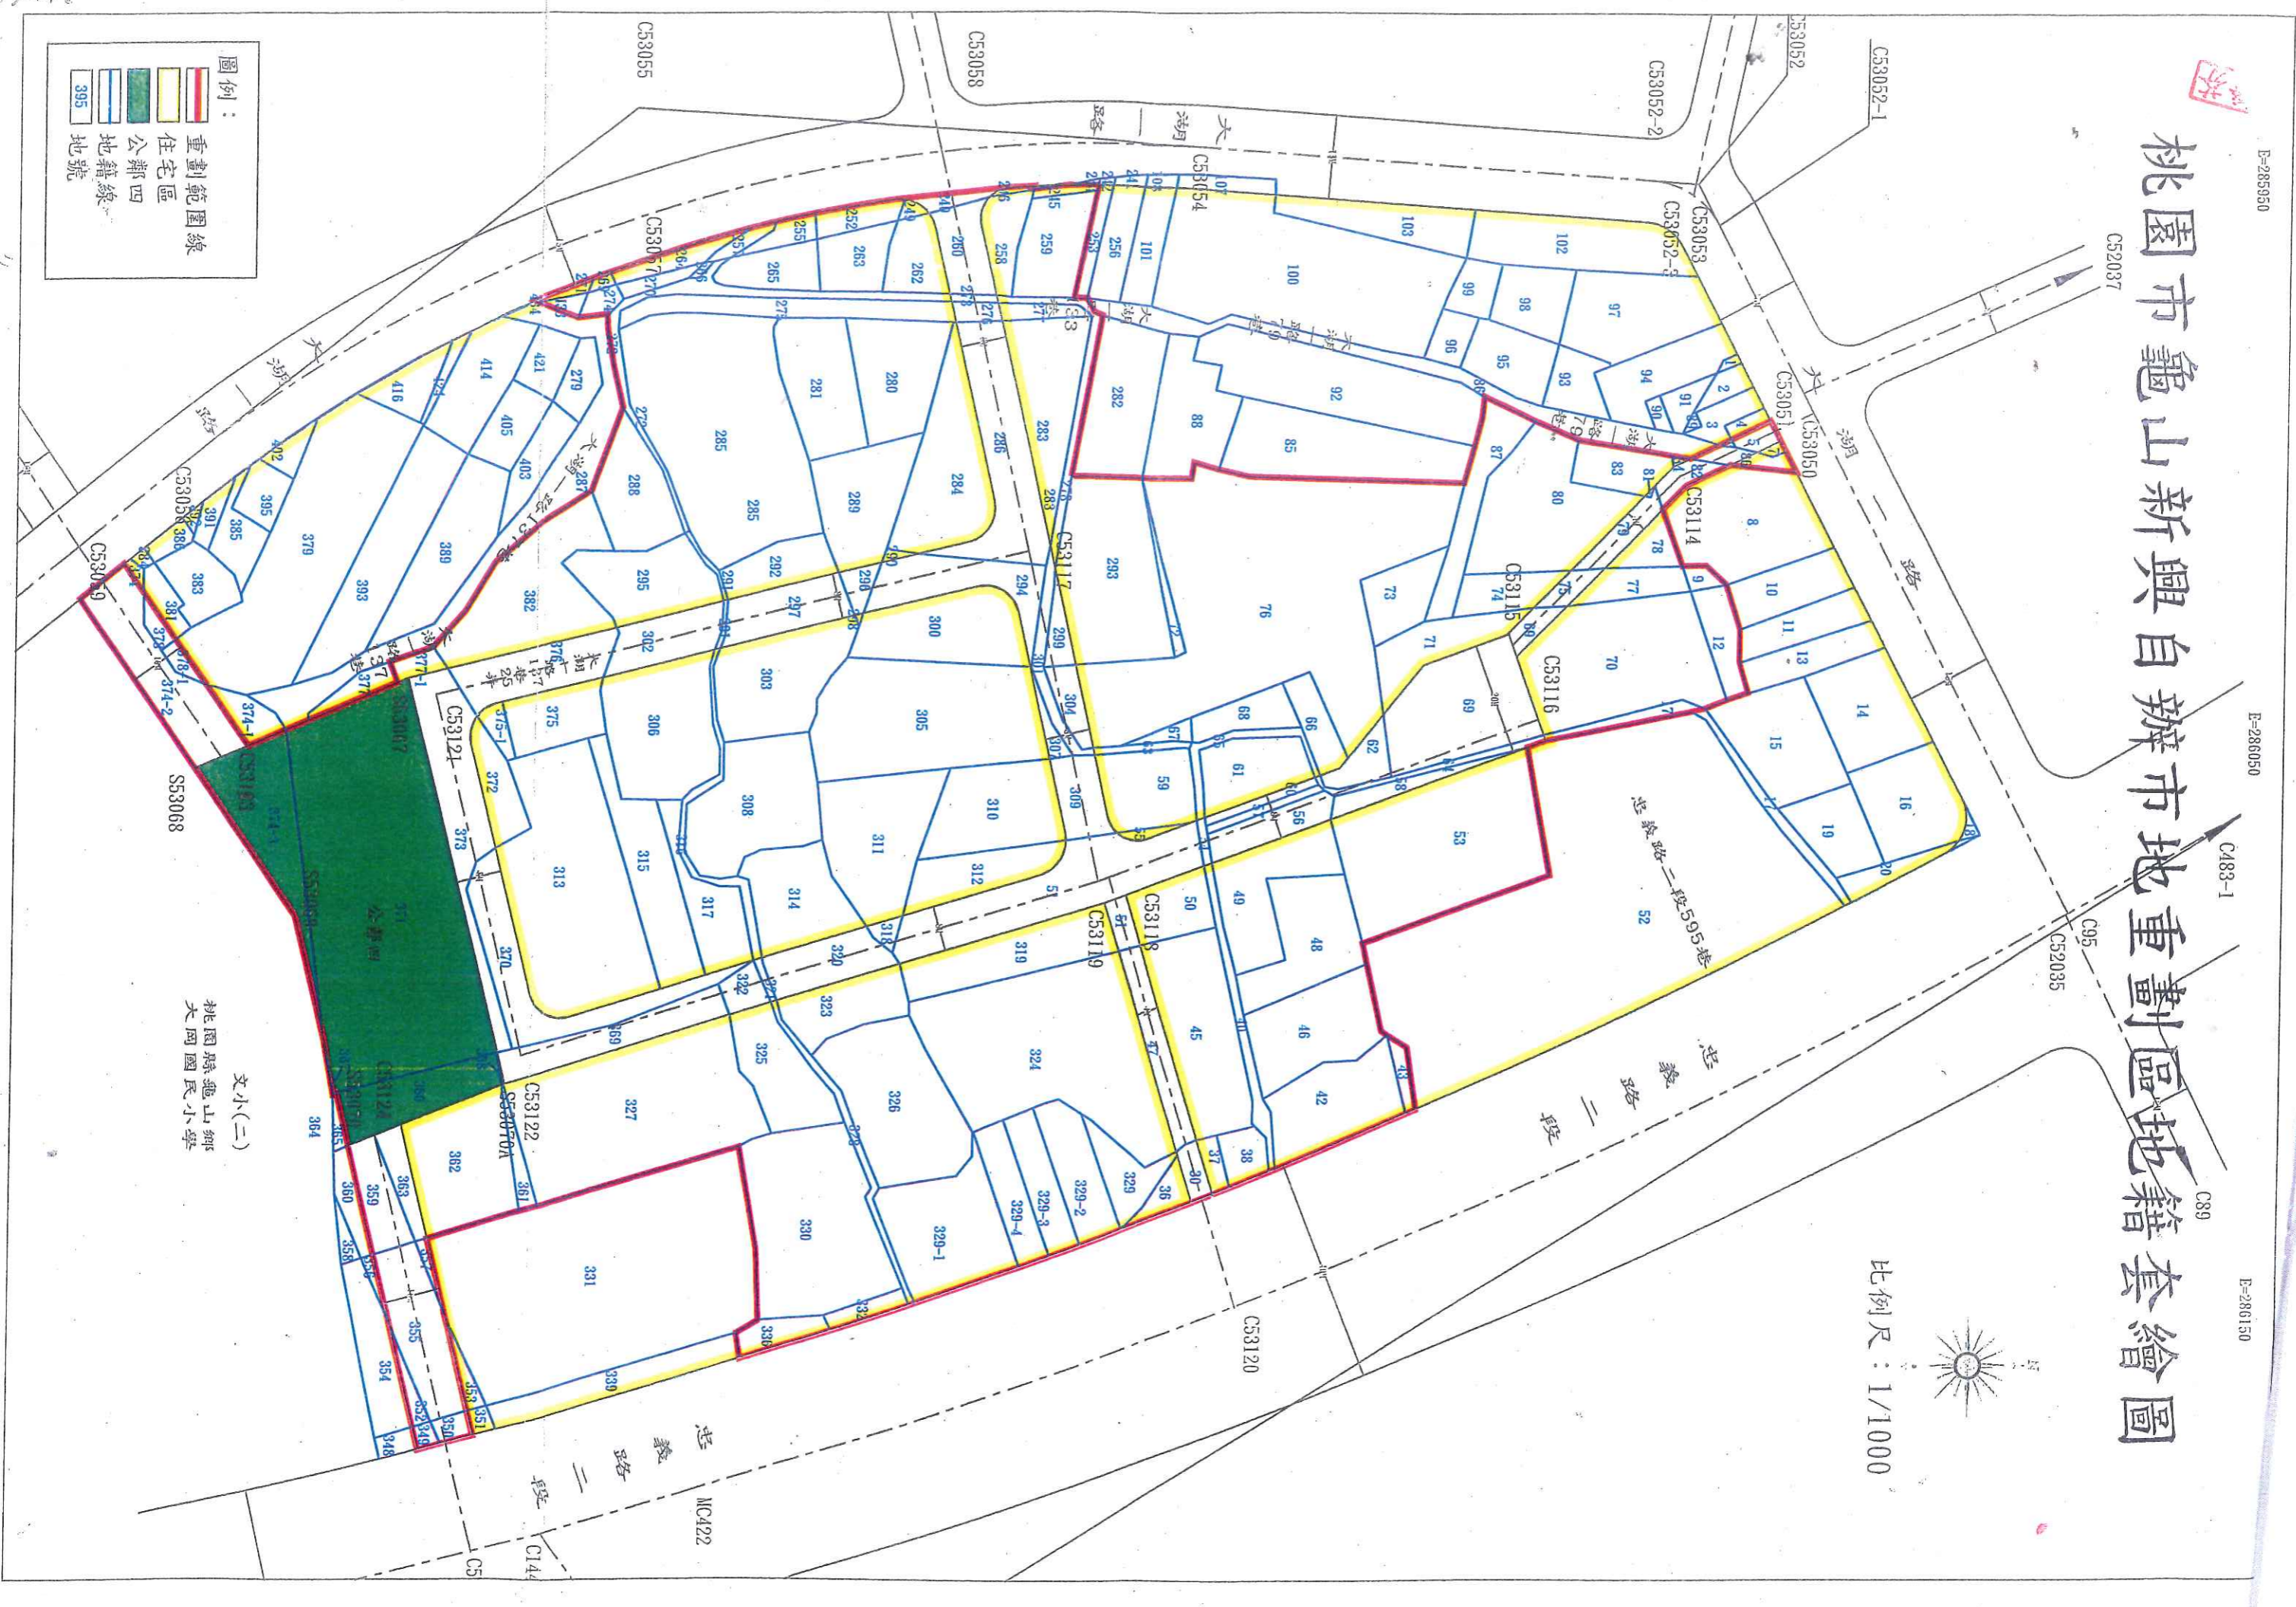

E-286950

E-286050

E-286150

桃園市龜山新興自辦市地重劃區地籍套繪圖

C52037

C483-1

C89

C95

C52035

比例尺：1/1000

圖例：

- 重劃範圍線 (Red line)
- 住宅區 (Green area)
- 公鄰四 (Yellow area)
- 地籍線 (Blue line)
- 地籍地號 (395)

文小(二)
桃園縣龜山鄉
大同國民小學