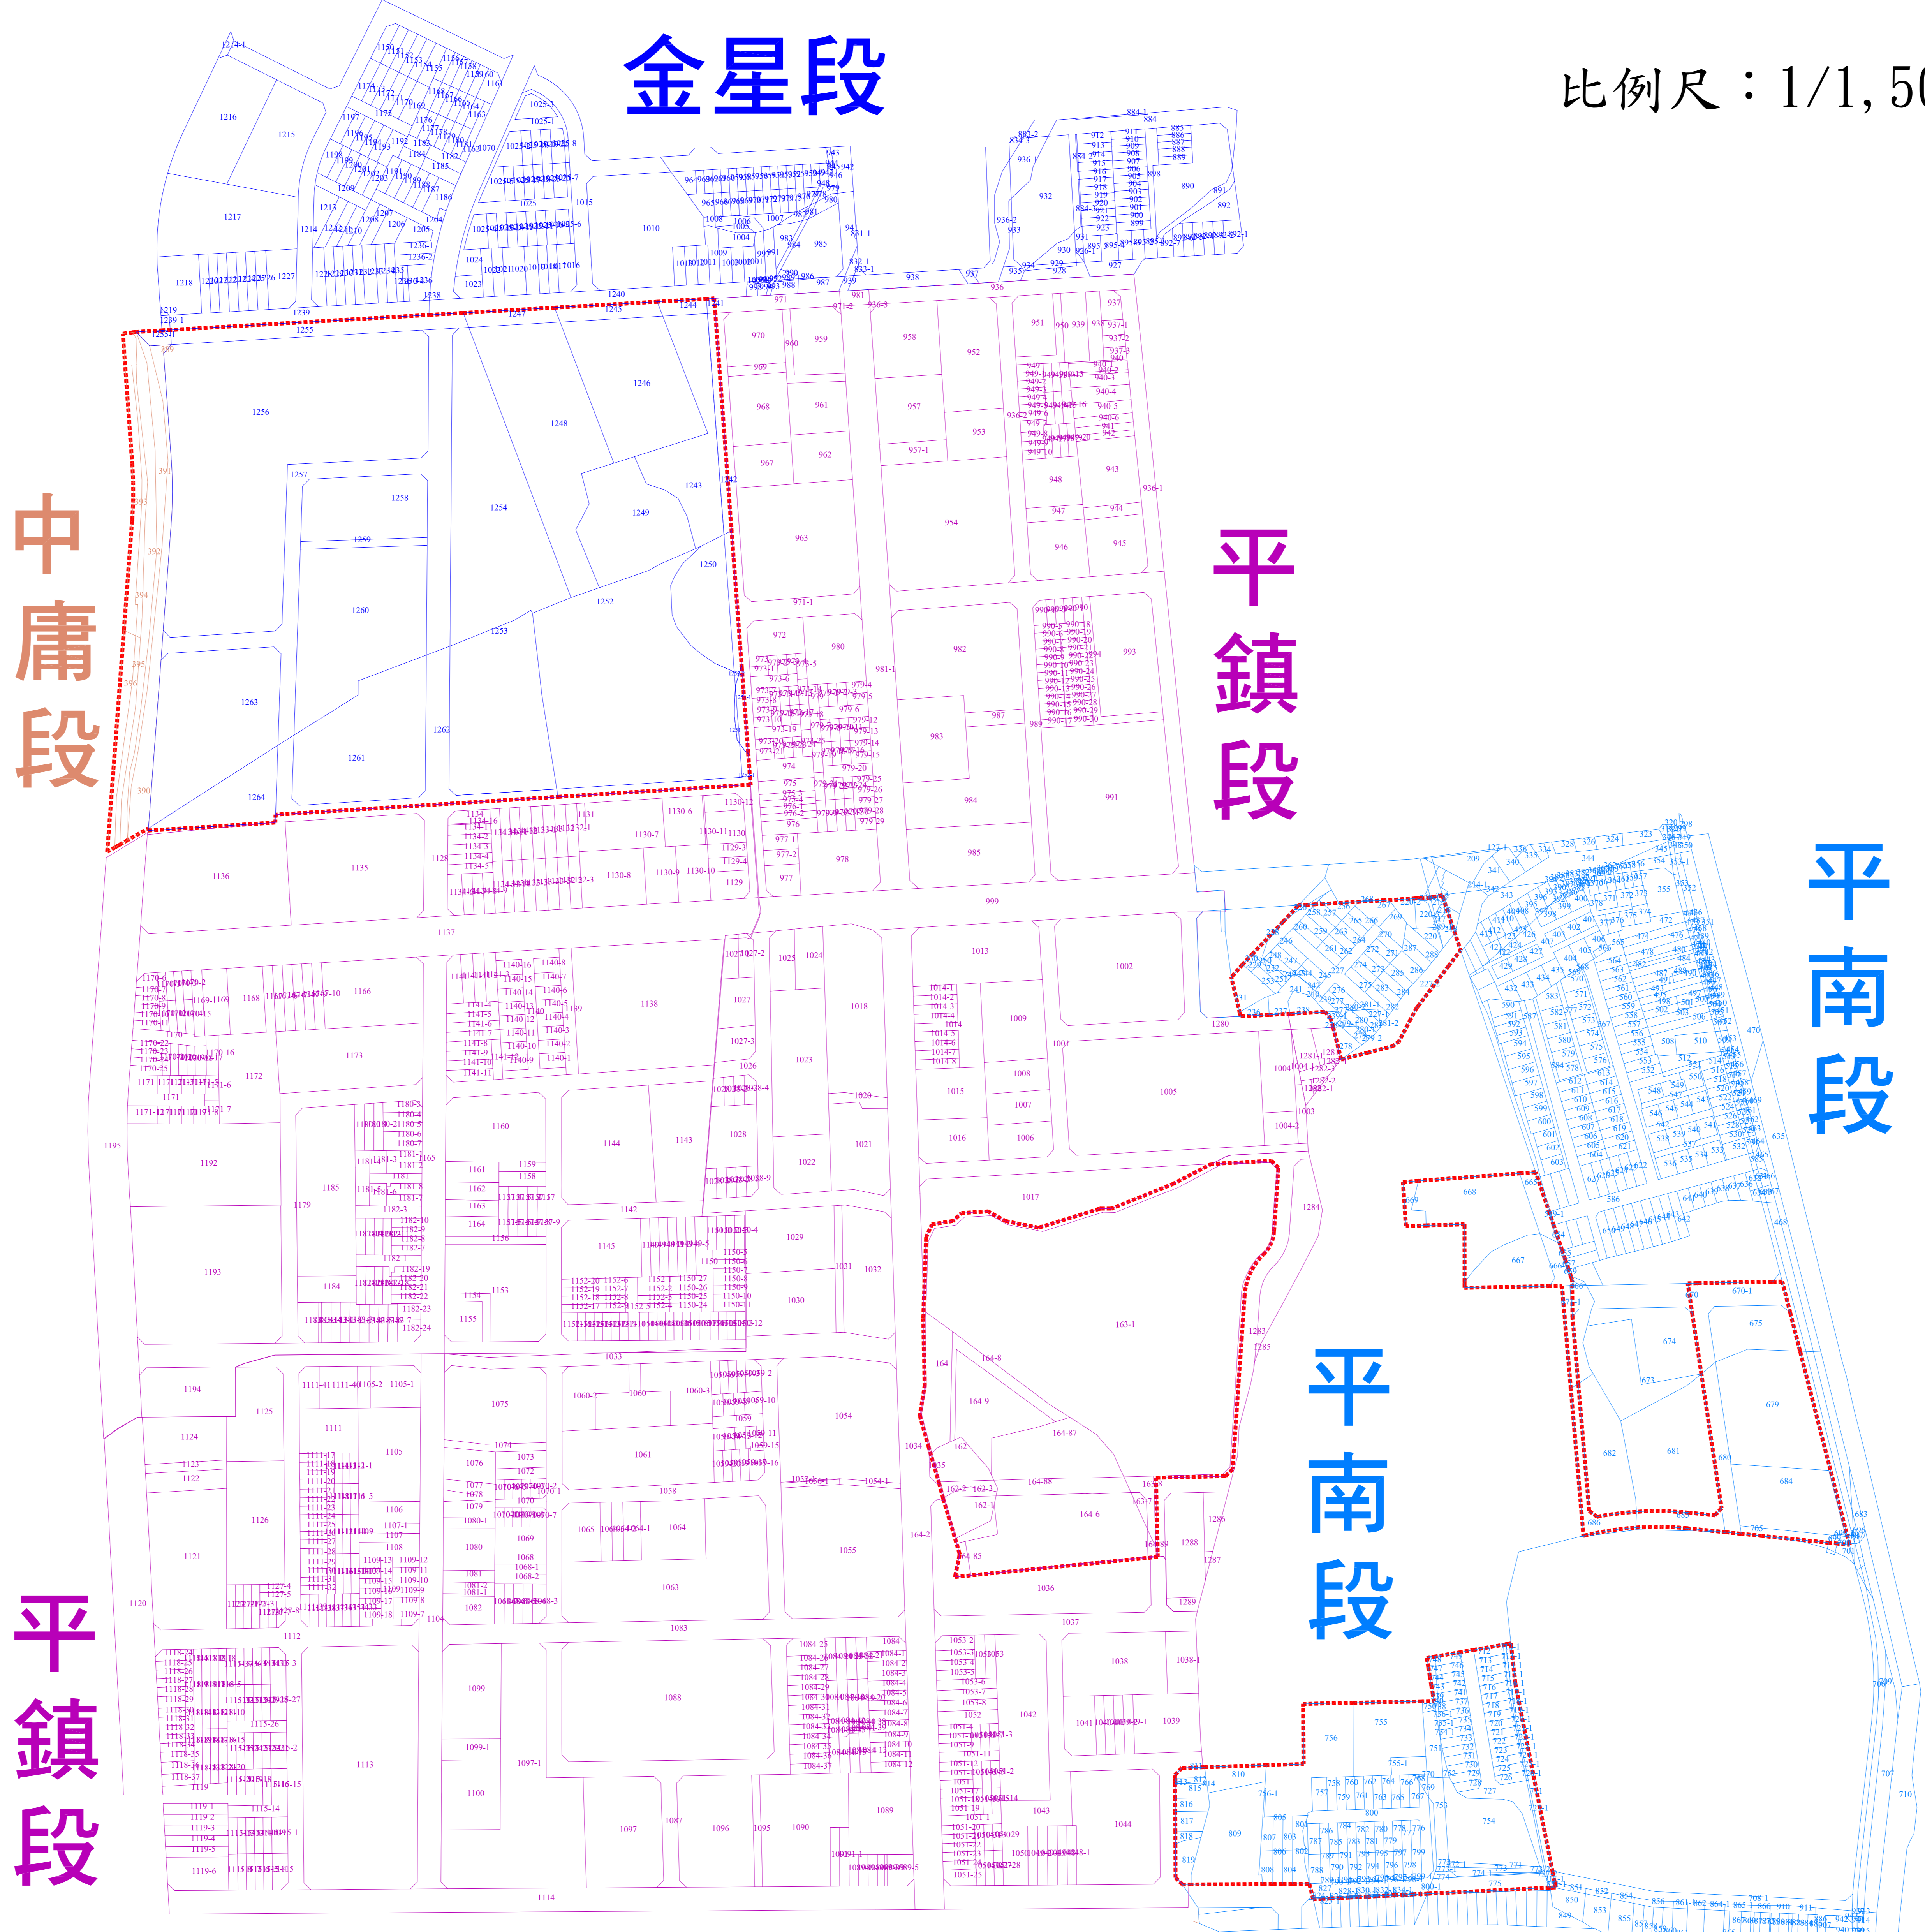

桃園市平鎮區山峰自辦市地重劃區重劃前地籍圖-南勢

金星段

比例尺：1/1,500

中庸段

平鎮段

平南段

平鎮段

平南段