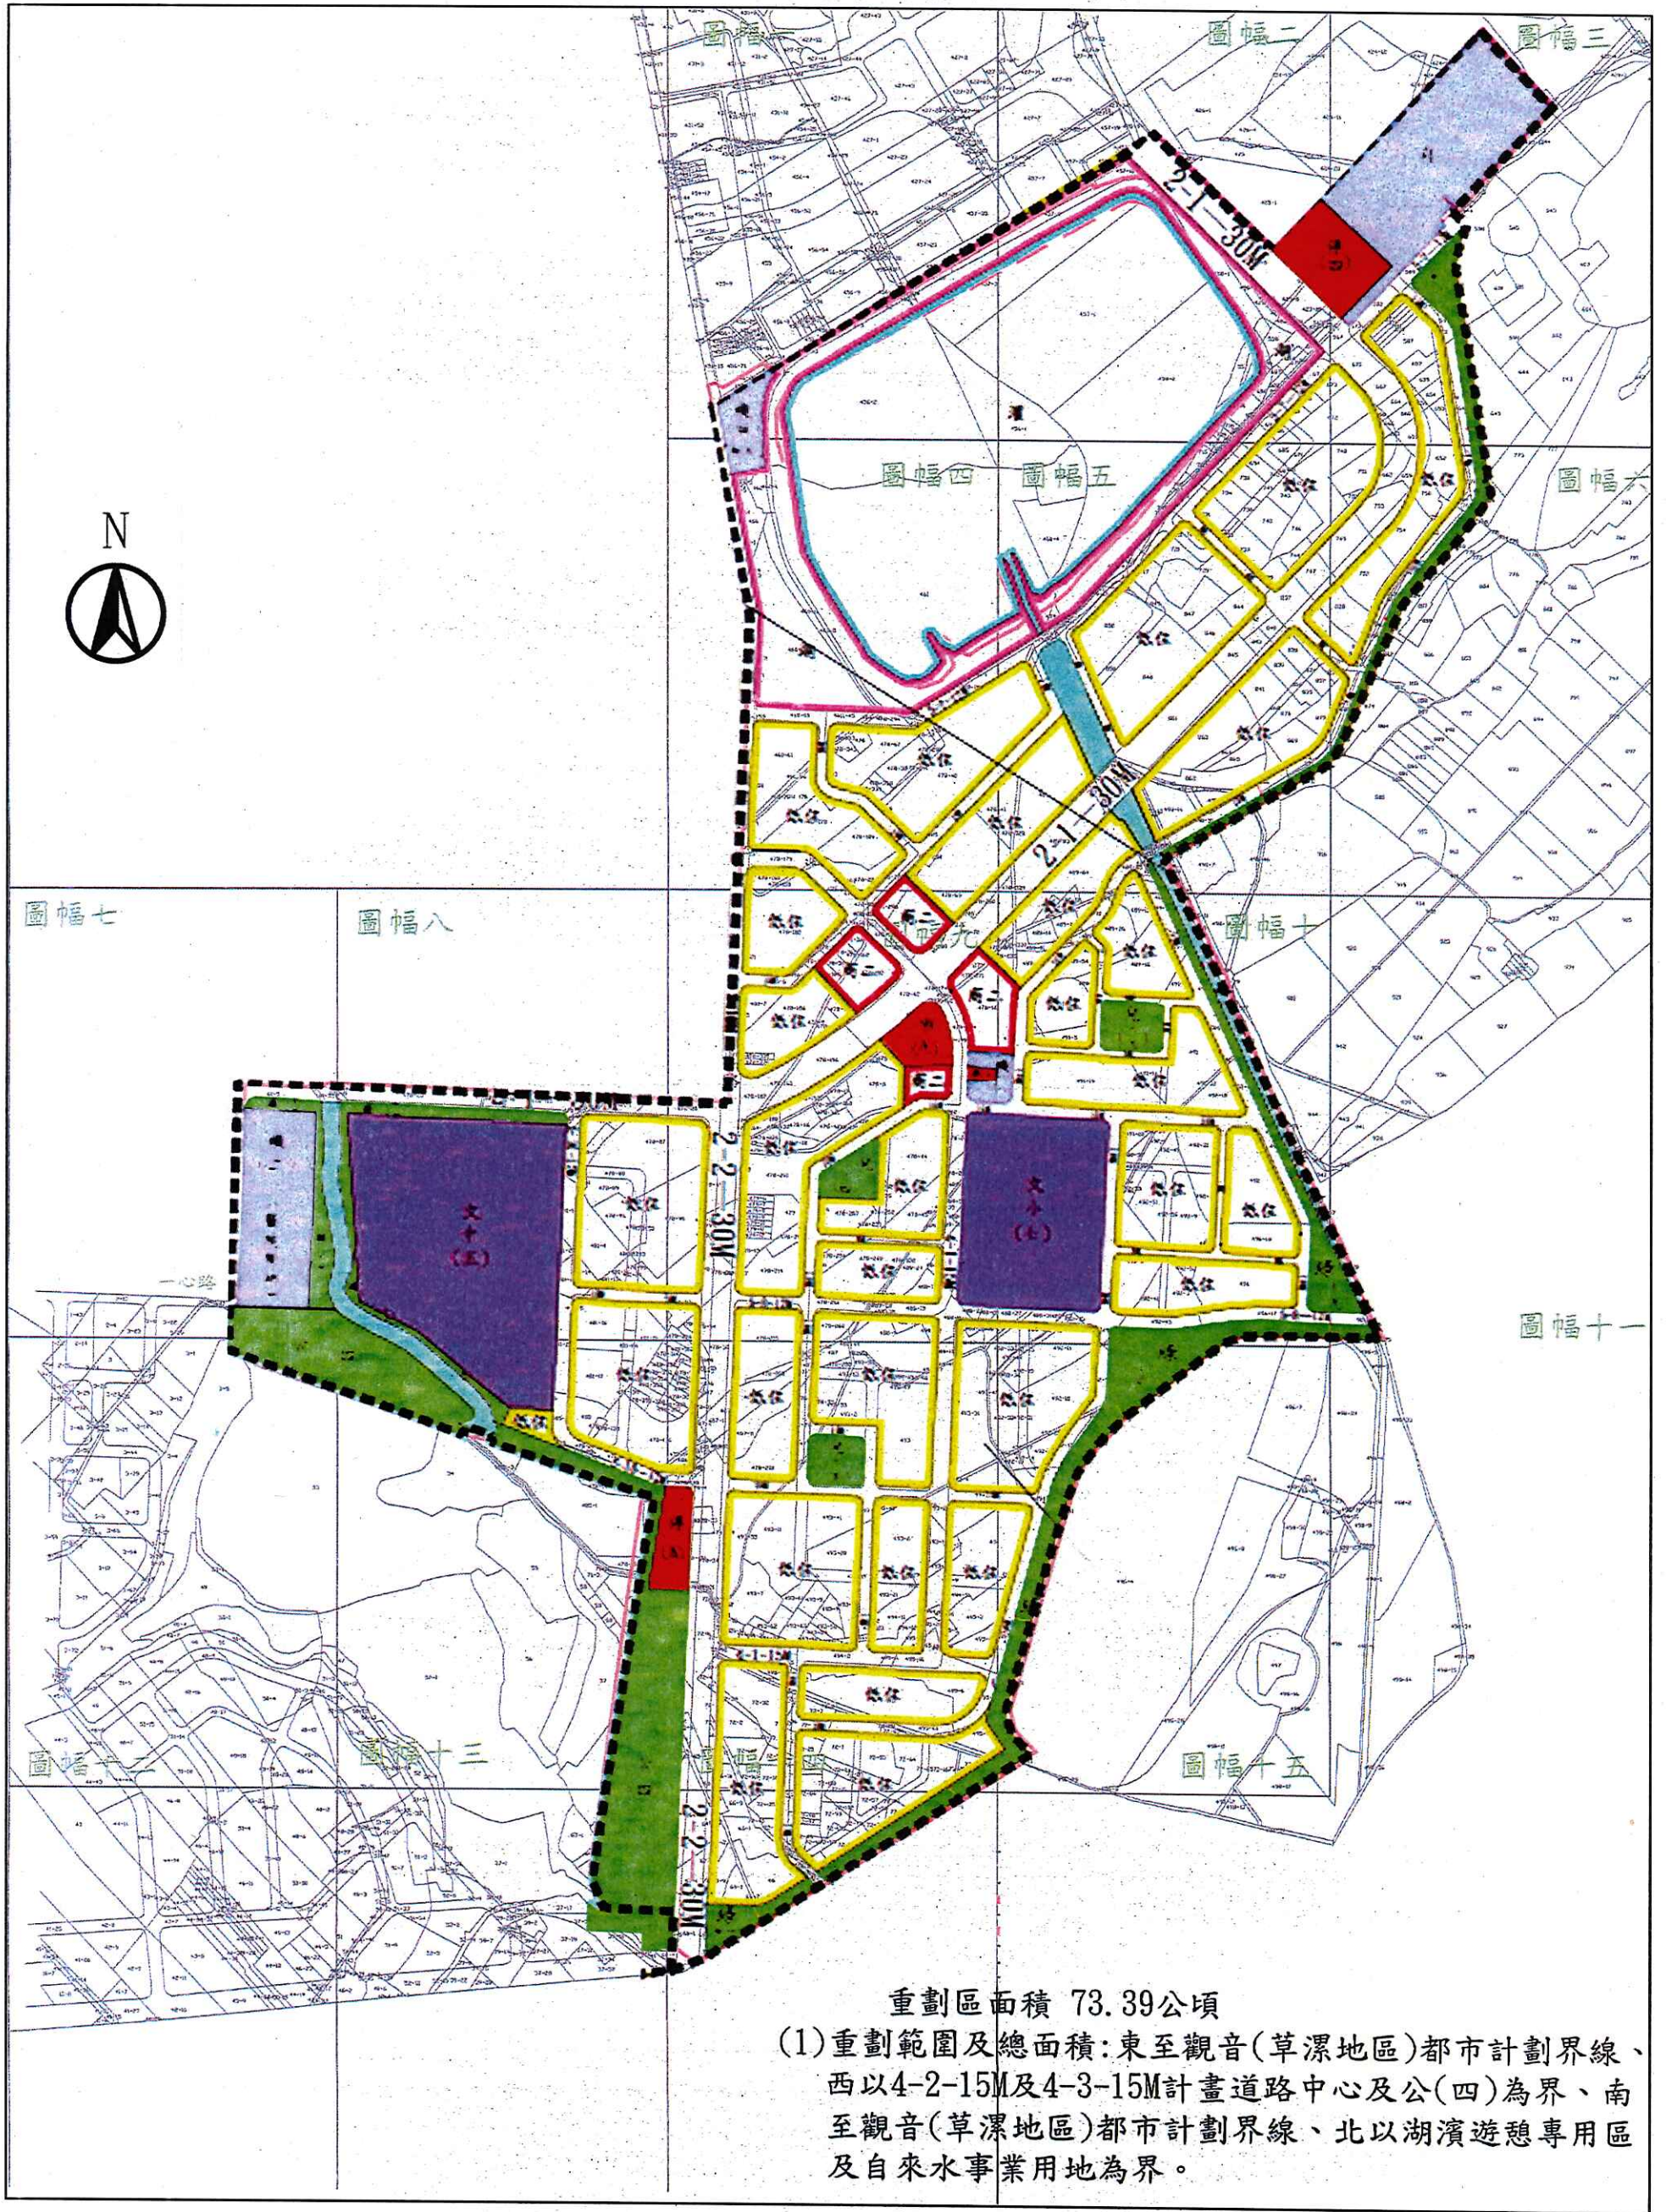

# 桃園市觀音區廣福 (第五單元) 自辦市地 重劃區重劃範圍

重劃區面積 73.39公頃

- (1)重劃範圍及總面積:東至觀音(草漯地區)都市計劃界線、西以4-2-15M及4-3-15M計畫道路中心及公(四)為界、南至觀音(草漯地區)都市計劃界線、北以湖濱遊憩專用區及自來水事業用地為界。