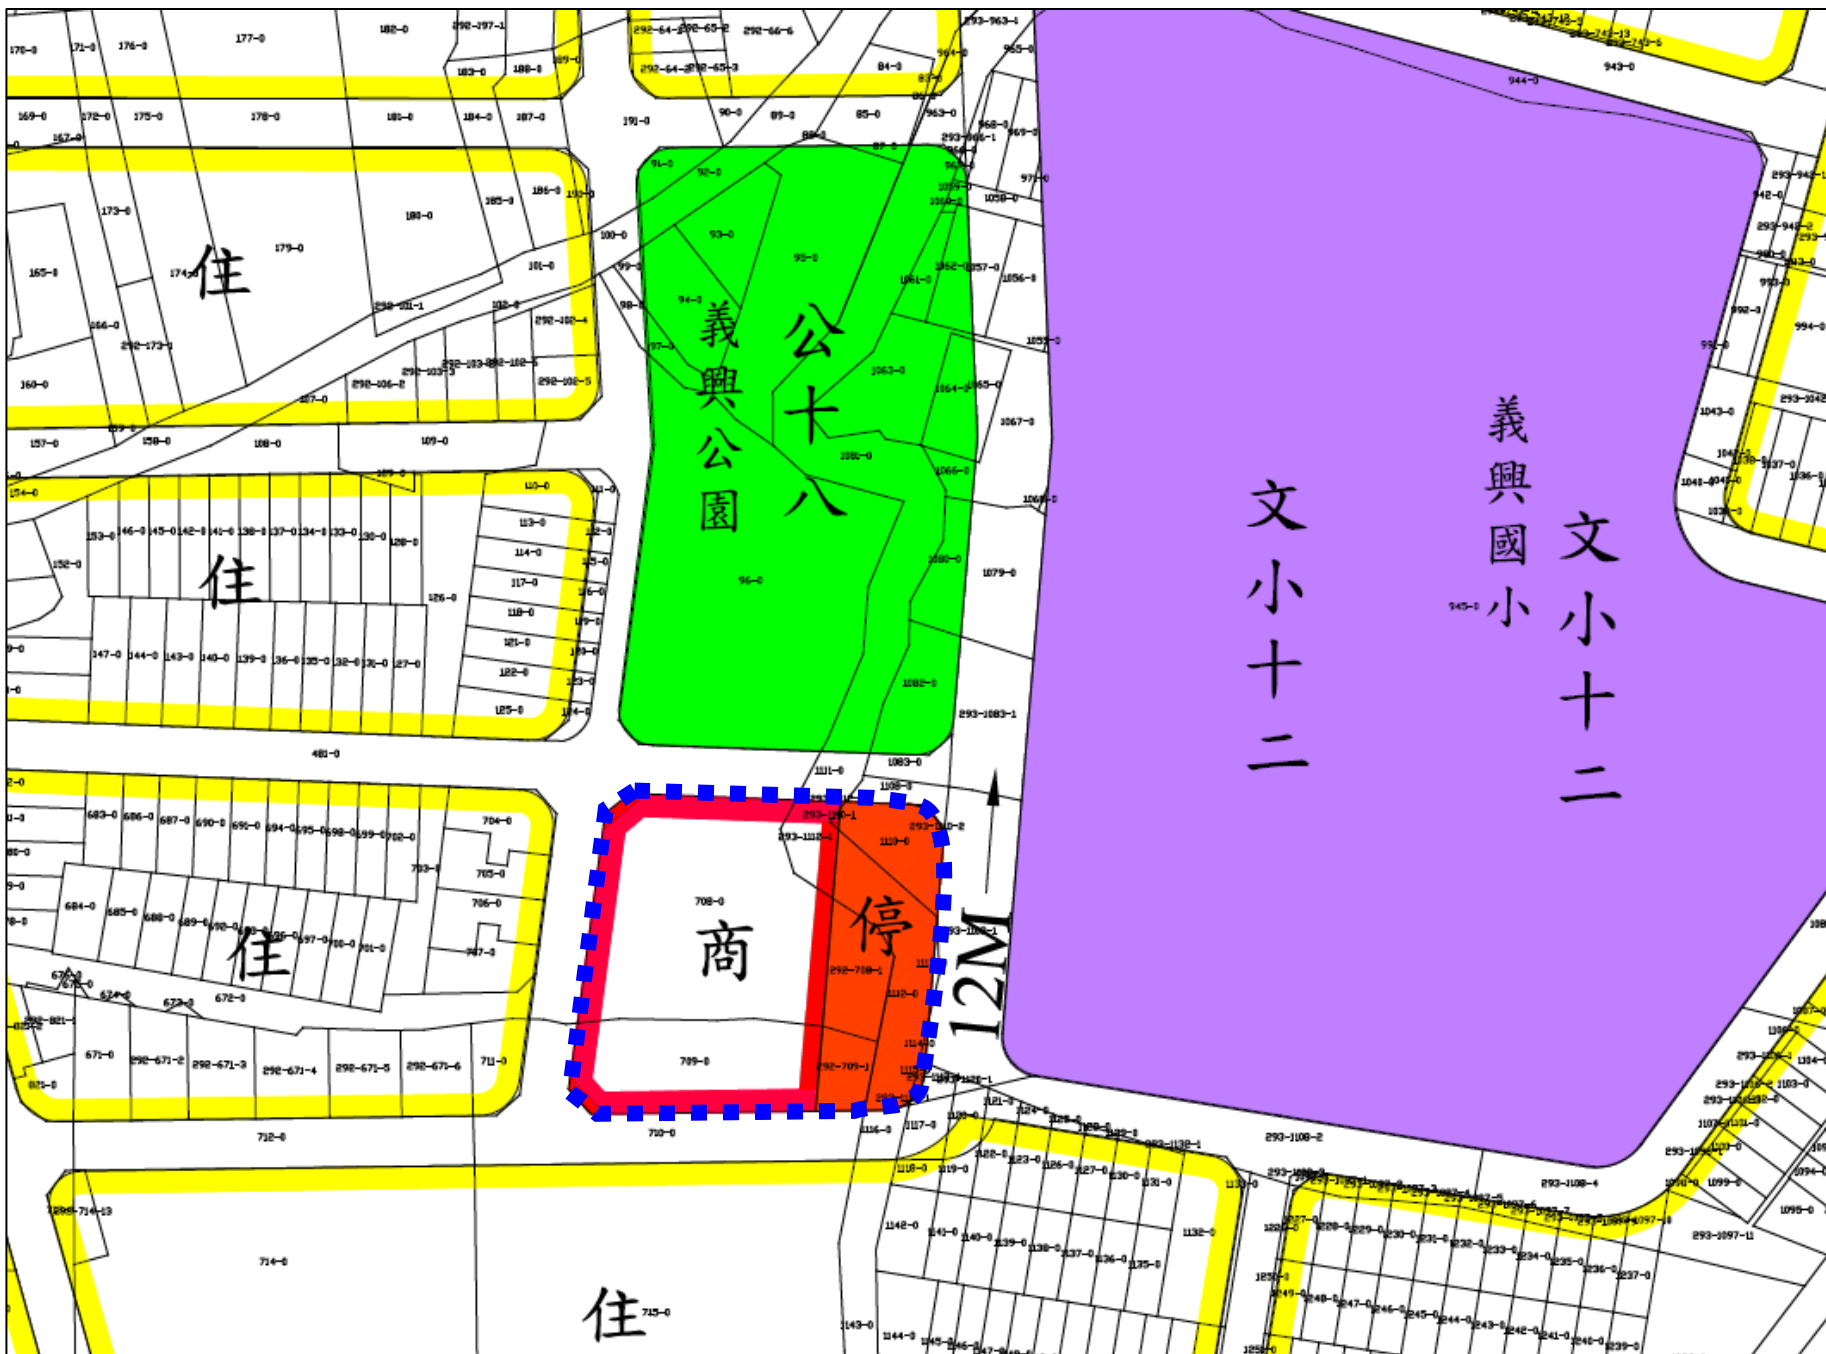

桃園市平鎮區義興市地重劃區 都市計畫地籍套繪示意圖

比例尺 1:1200

圖 例			
	住宅區		文小用地
	住宅區(特)		文中用地
	商業區		文高(職)用地
	市場用地		文大用地
	停車場用地		公園用地
	重劃範圍		兒童遊樂場用地
			體育場用地