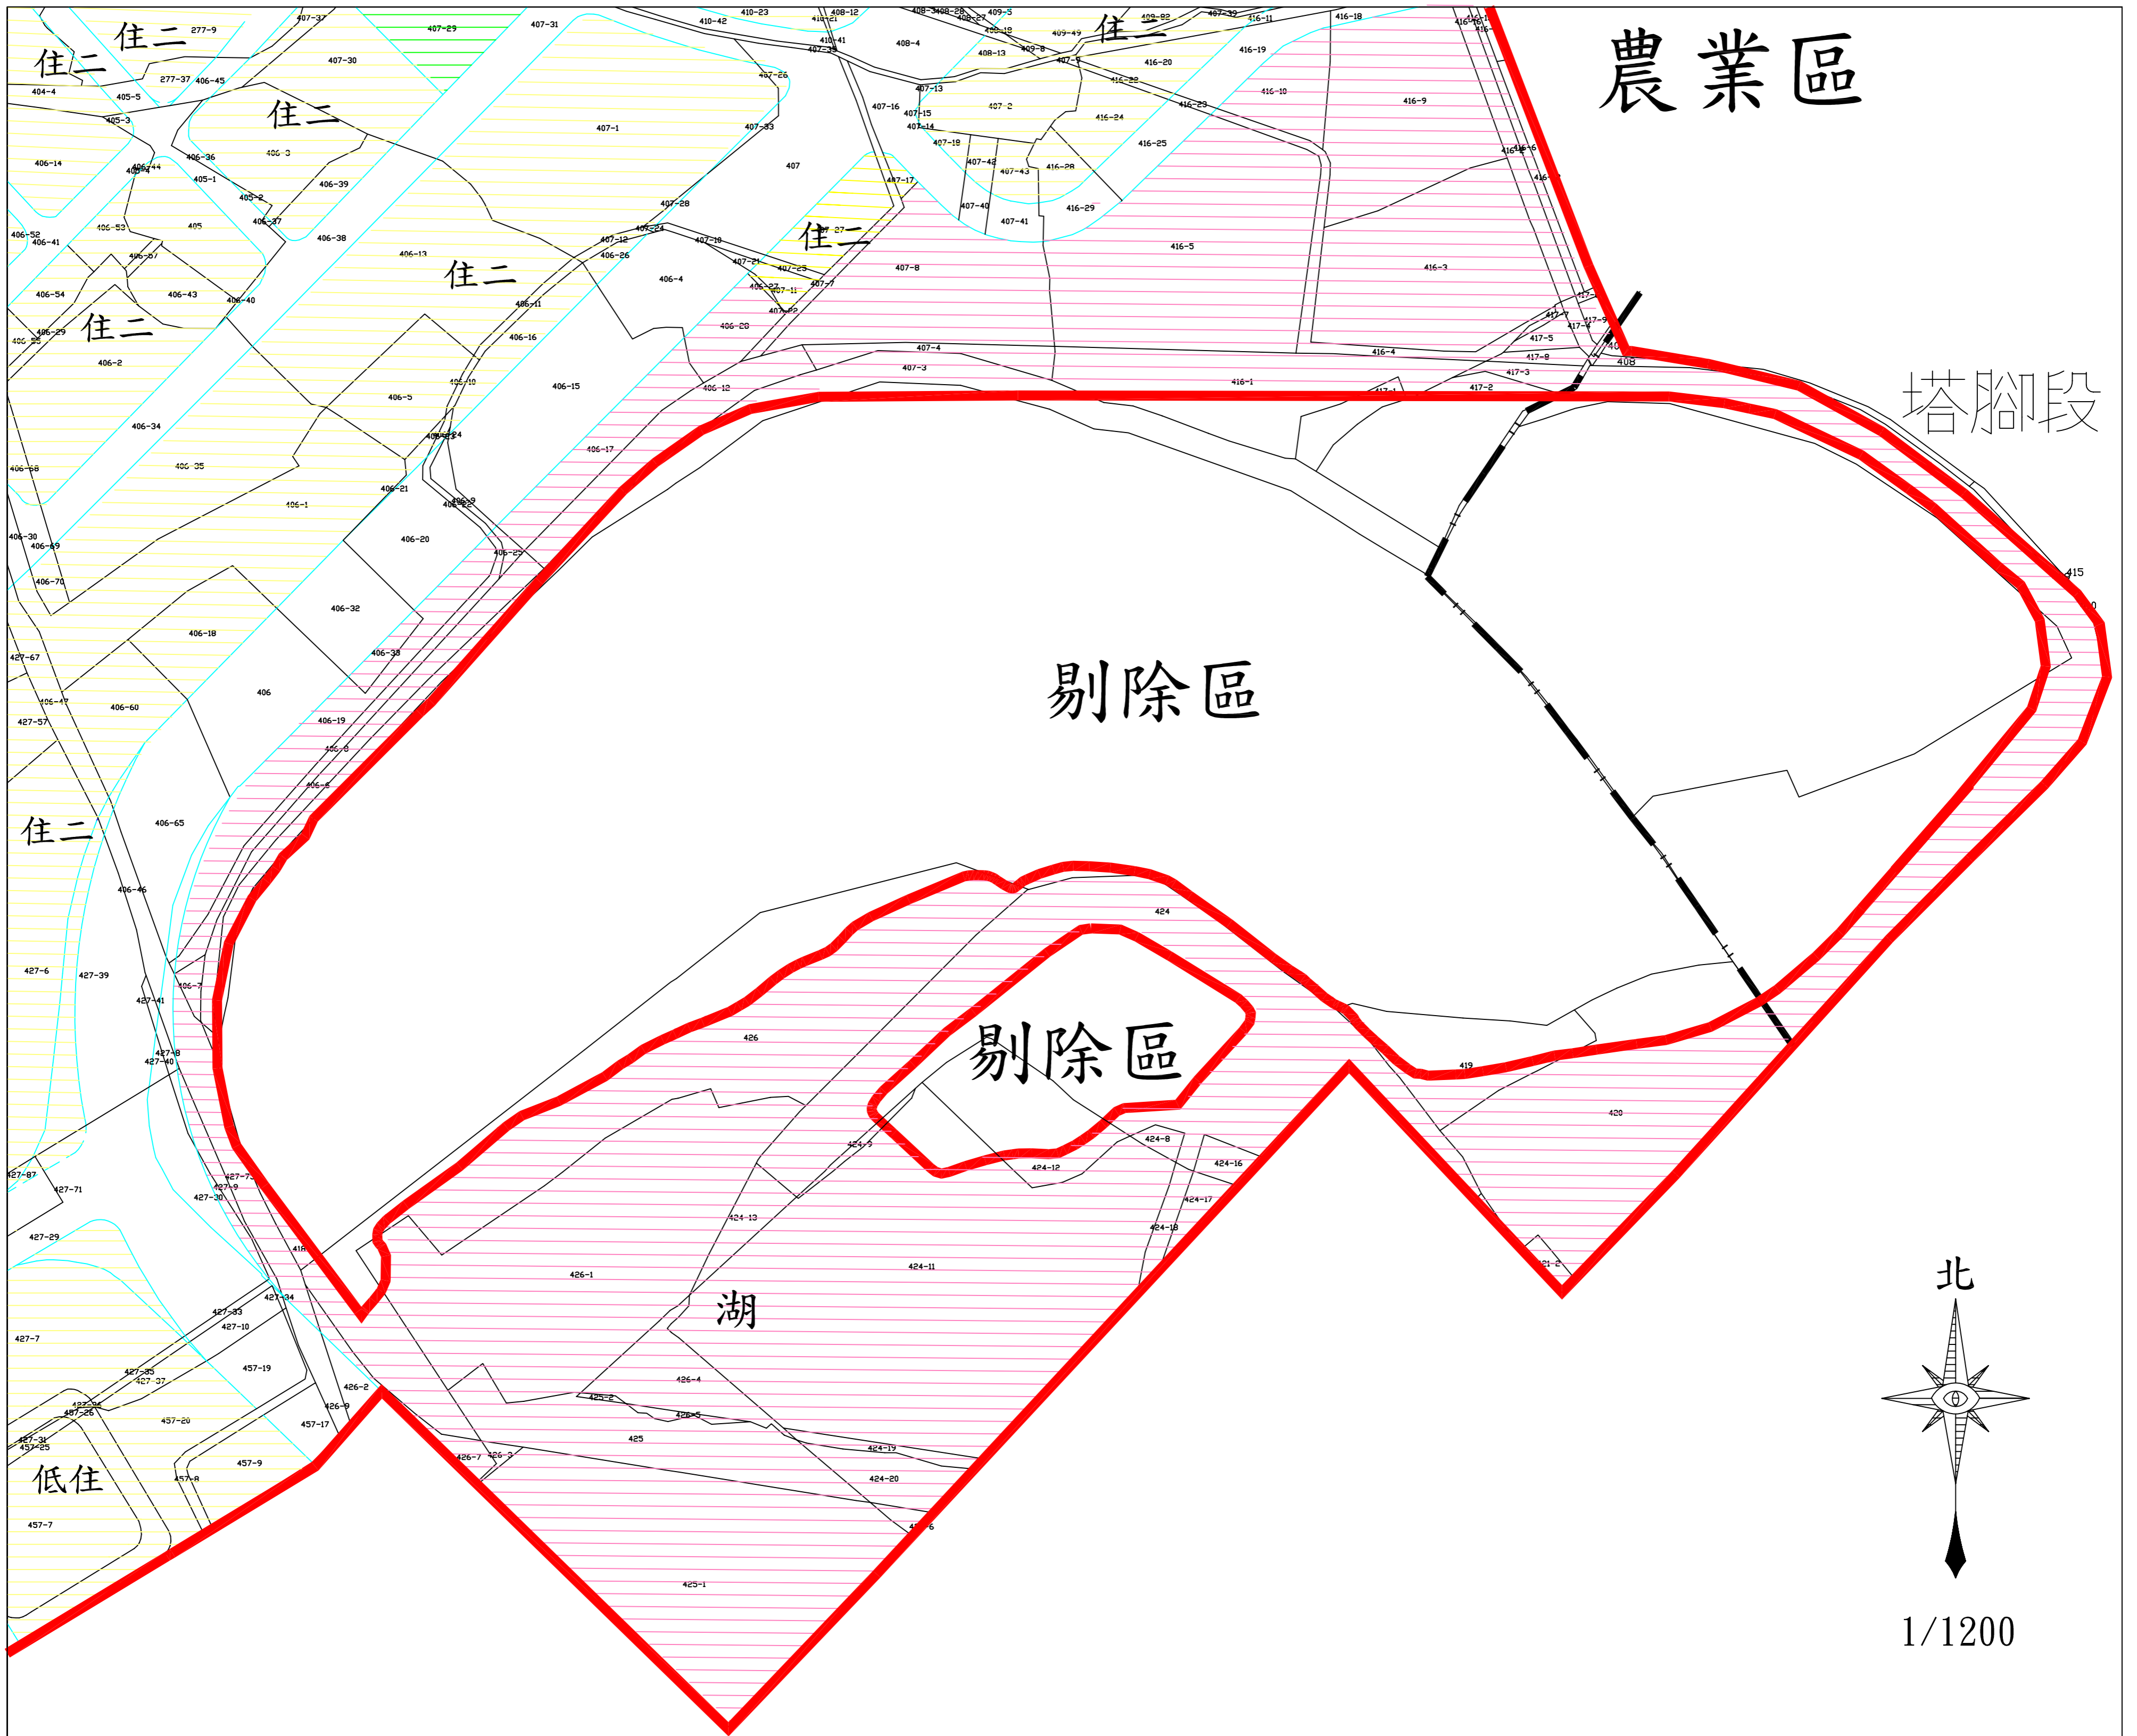

# 觀音區草漯(第6區整體開發單元)市地重劃範圍都市計畫地籍套繪圖

圖 例	
重劃範圍	文小 草漯國小
都市計畫線	行政區
地籍線	住宅區
兒童遊樂場	綠帶
湖濱專用區	

桃園市政府地政局