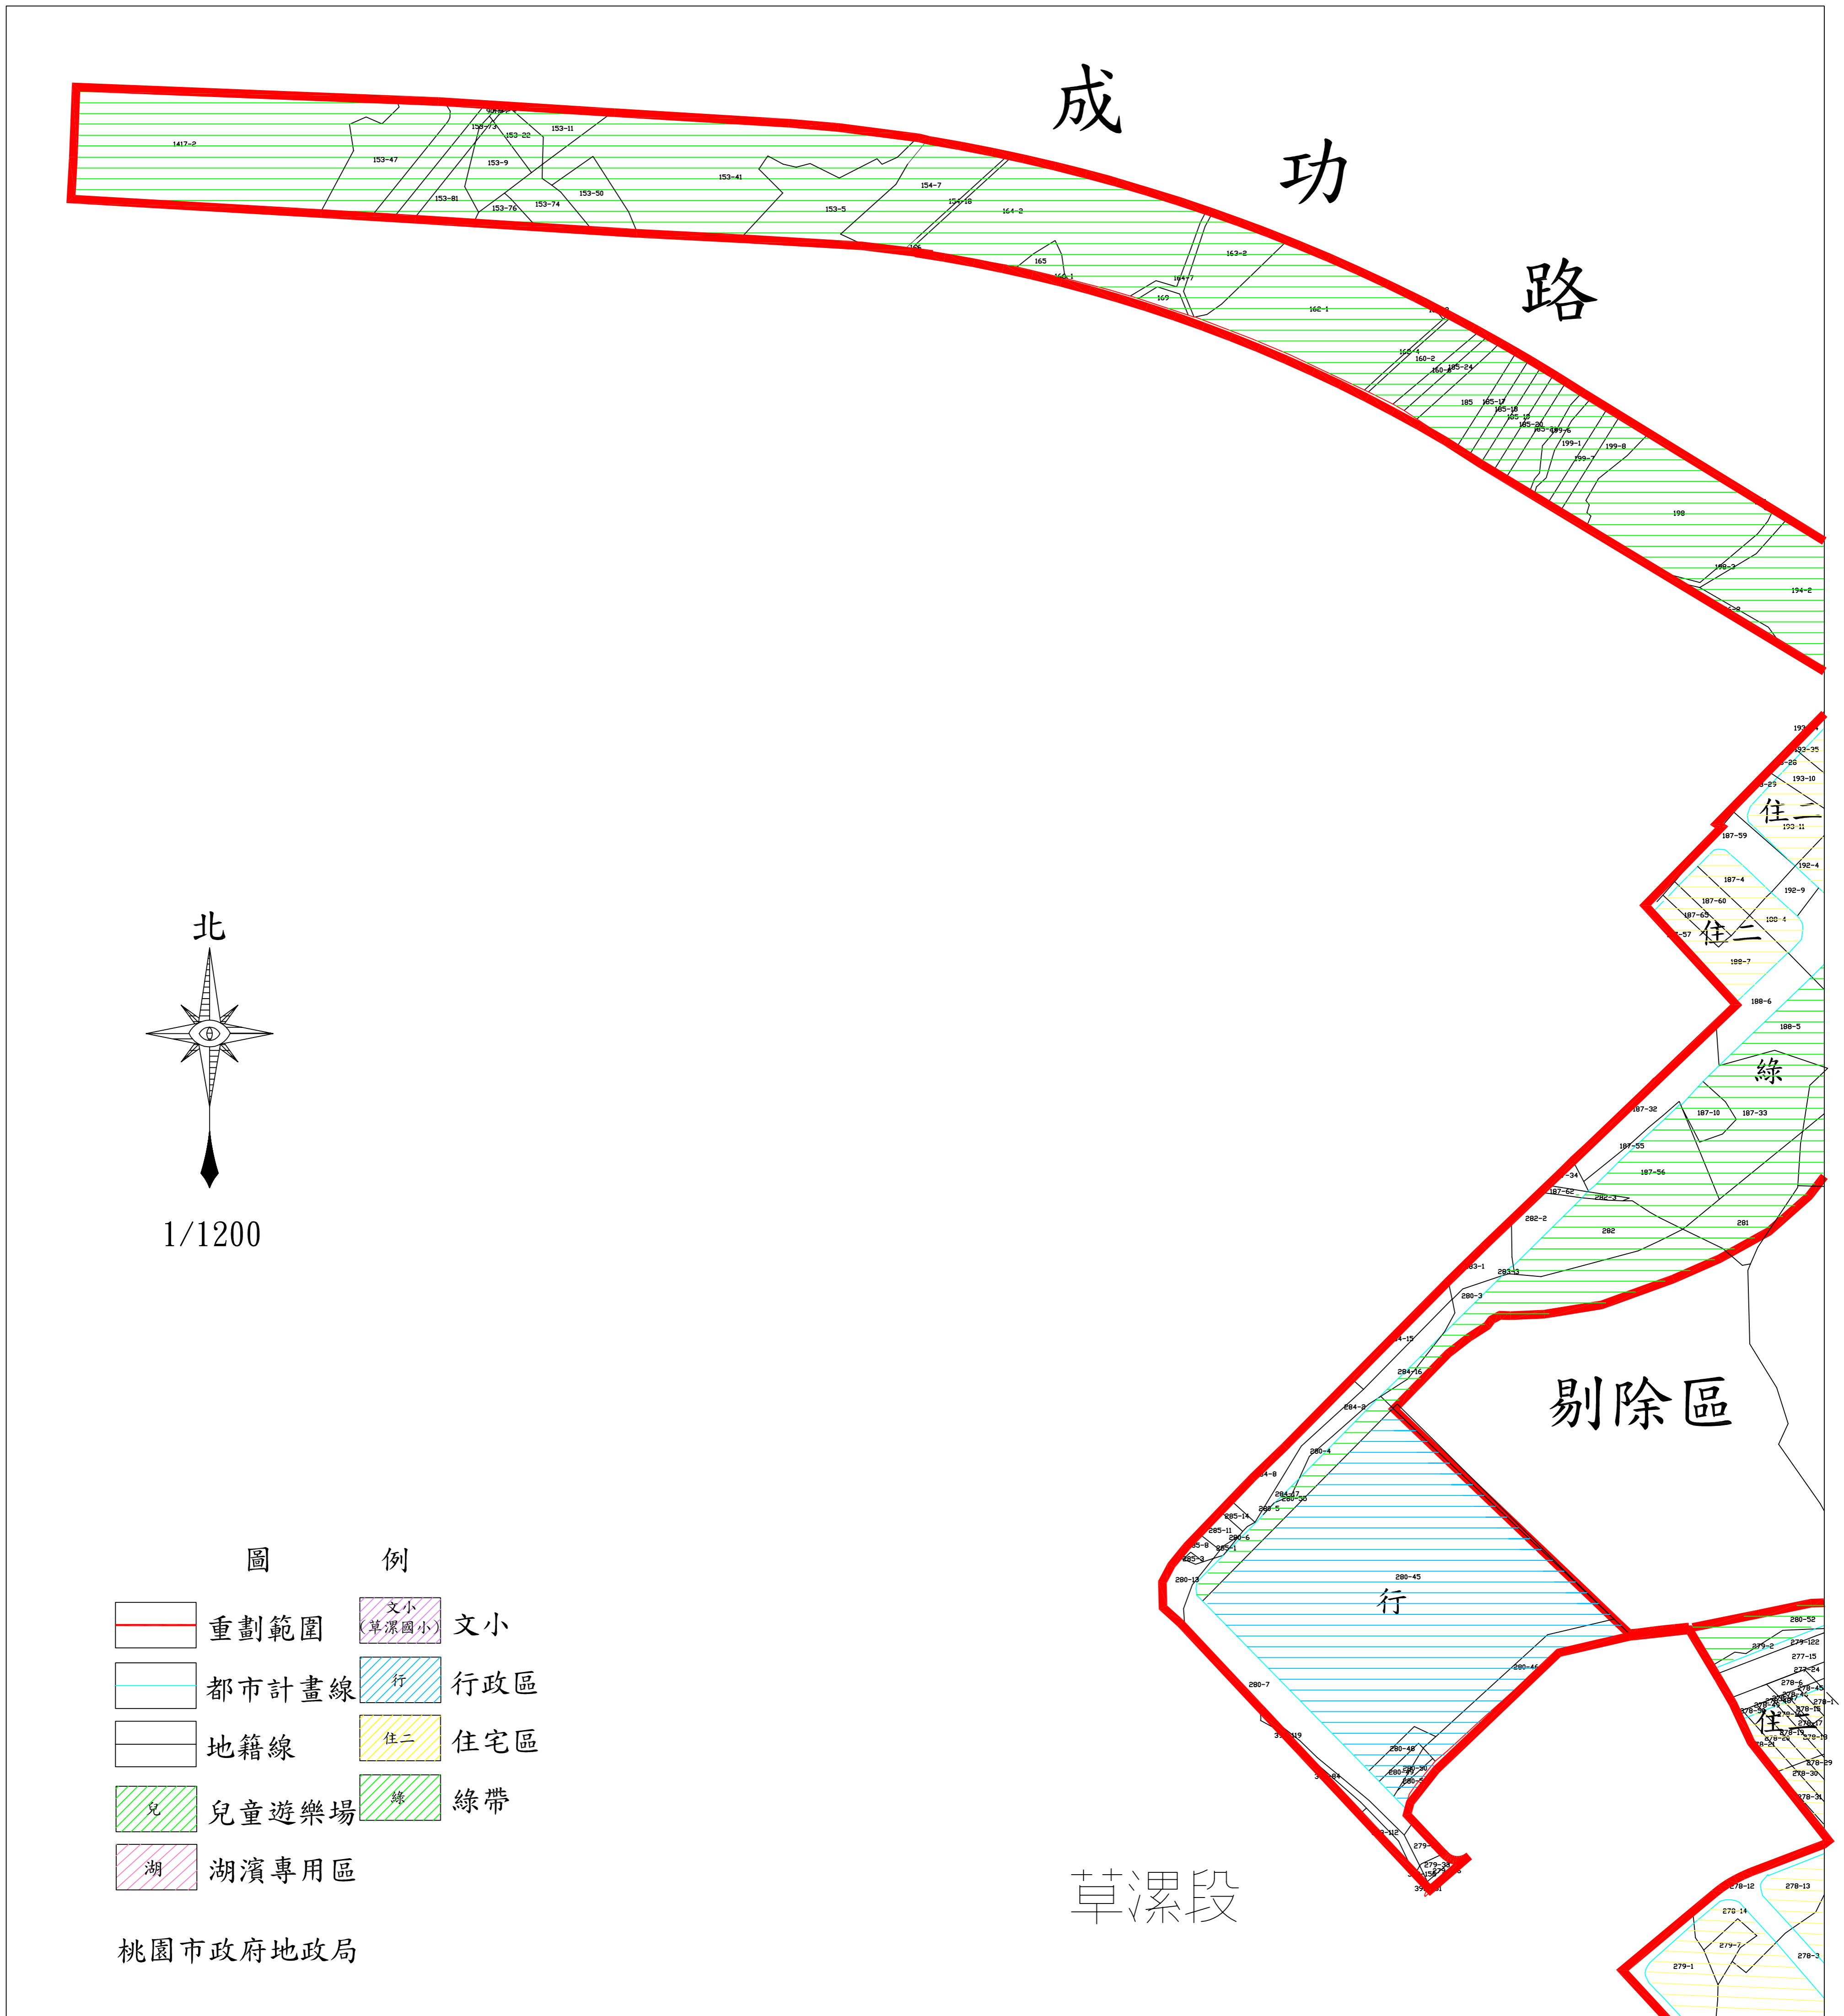

觀音區草漯(第6區整體開發單元)市地重劃範圍都市計畫地籍套繪圖

- | 圖 例 | | | |
|-----|-------|--|--------------|
| | 重劃範圍 | | 文小
(草漯國小) |
| | 都市計畫線 | | 行政區 |
| | 地籍線 | | 住宅區 |
| | 兒童遊樂場 | | 綠帶 |
| | 湖濱專用區 | | |

桃園市政府地政局

草漯段