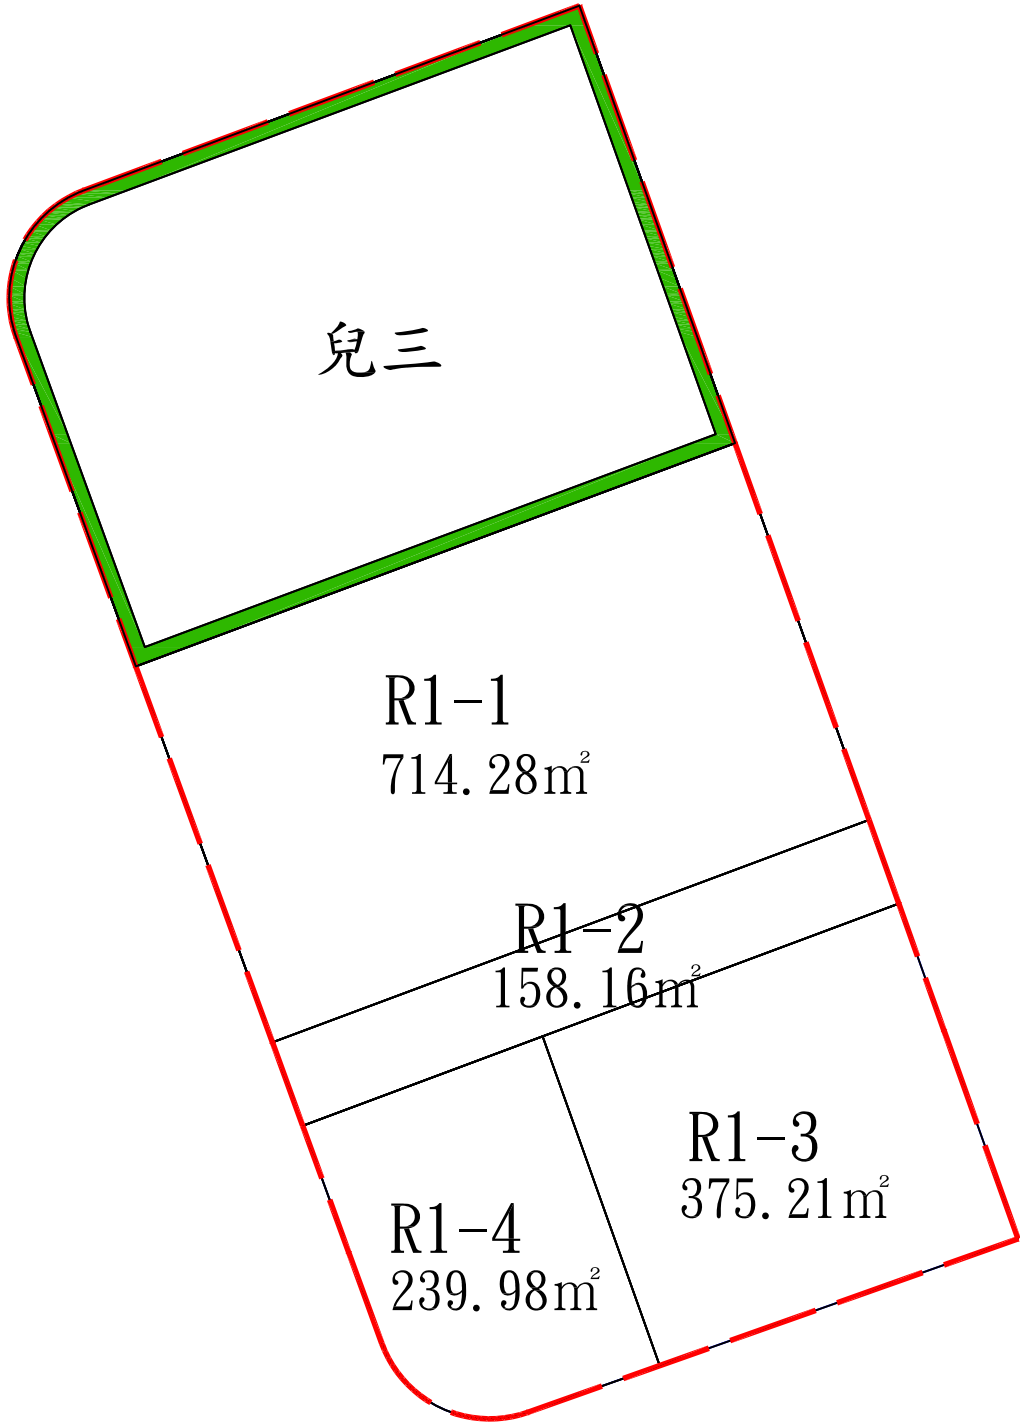

桃園市第43期龍潭區龍星市地重劃區重劃後土地分配圖

比例尺：1/400

圖 例	
	市地重劃範圍線
	暫編地號
	分配面積