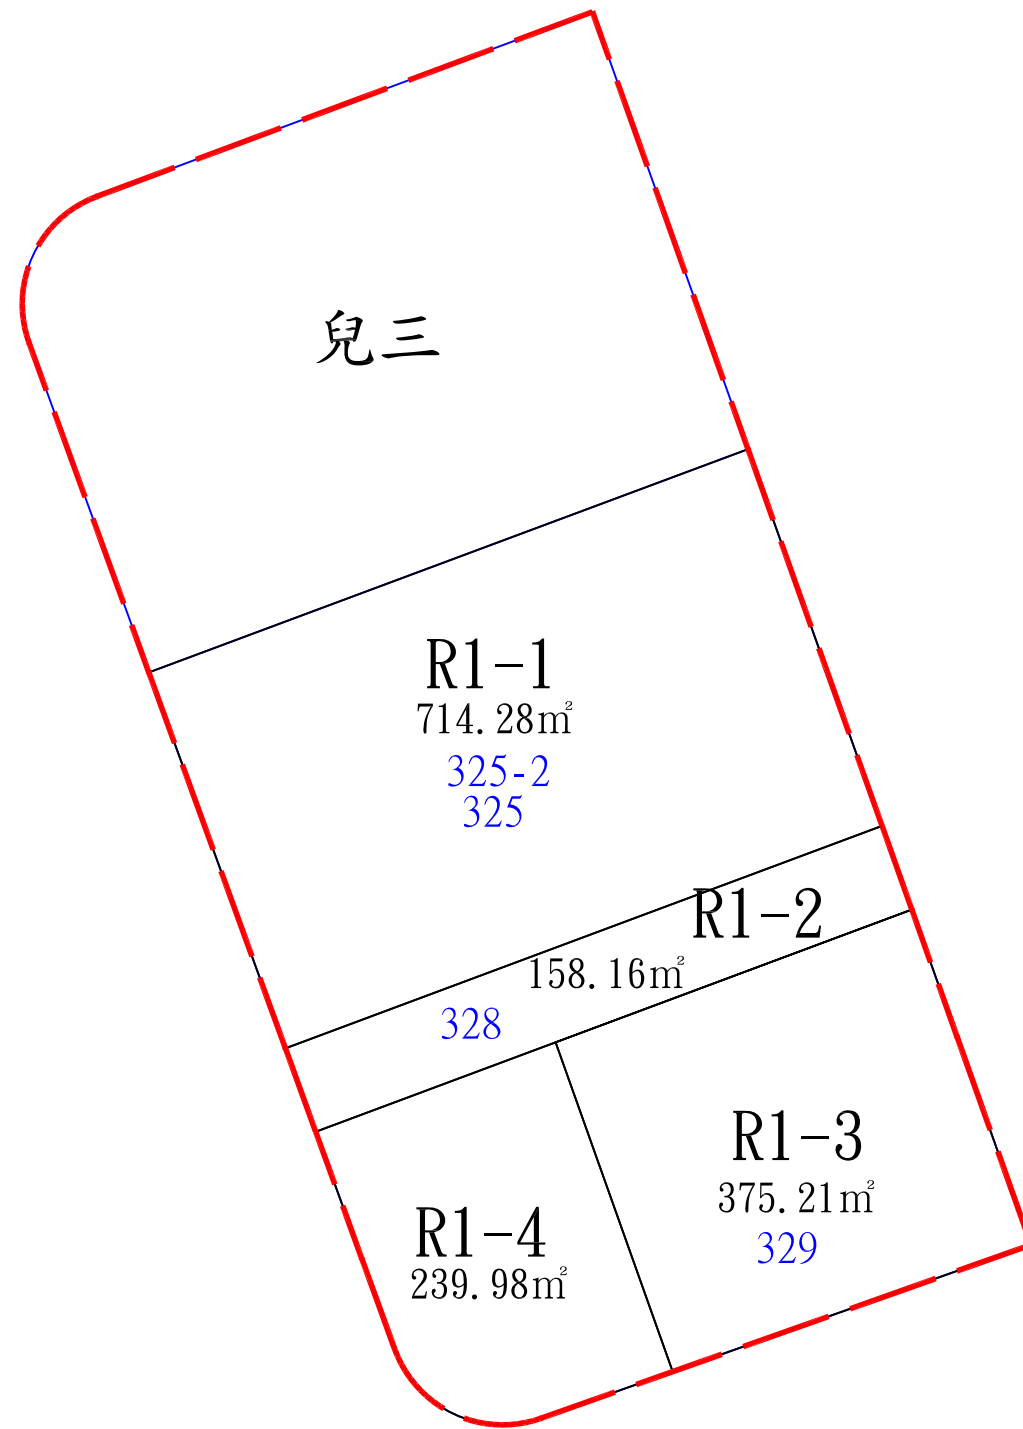

# 桃園市第43期龍潭區龍星市地重劃區重劃前後地號圖

比例尺：1/400

## 圖例

-  市地重劃範圍線
-  暫編地號
-  重劃後面積
-  重劃前地號