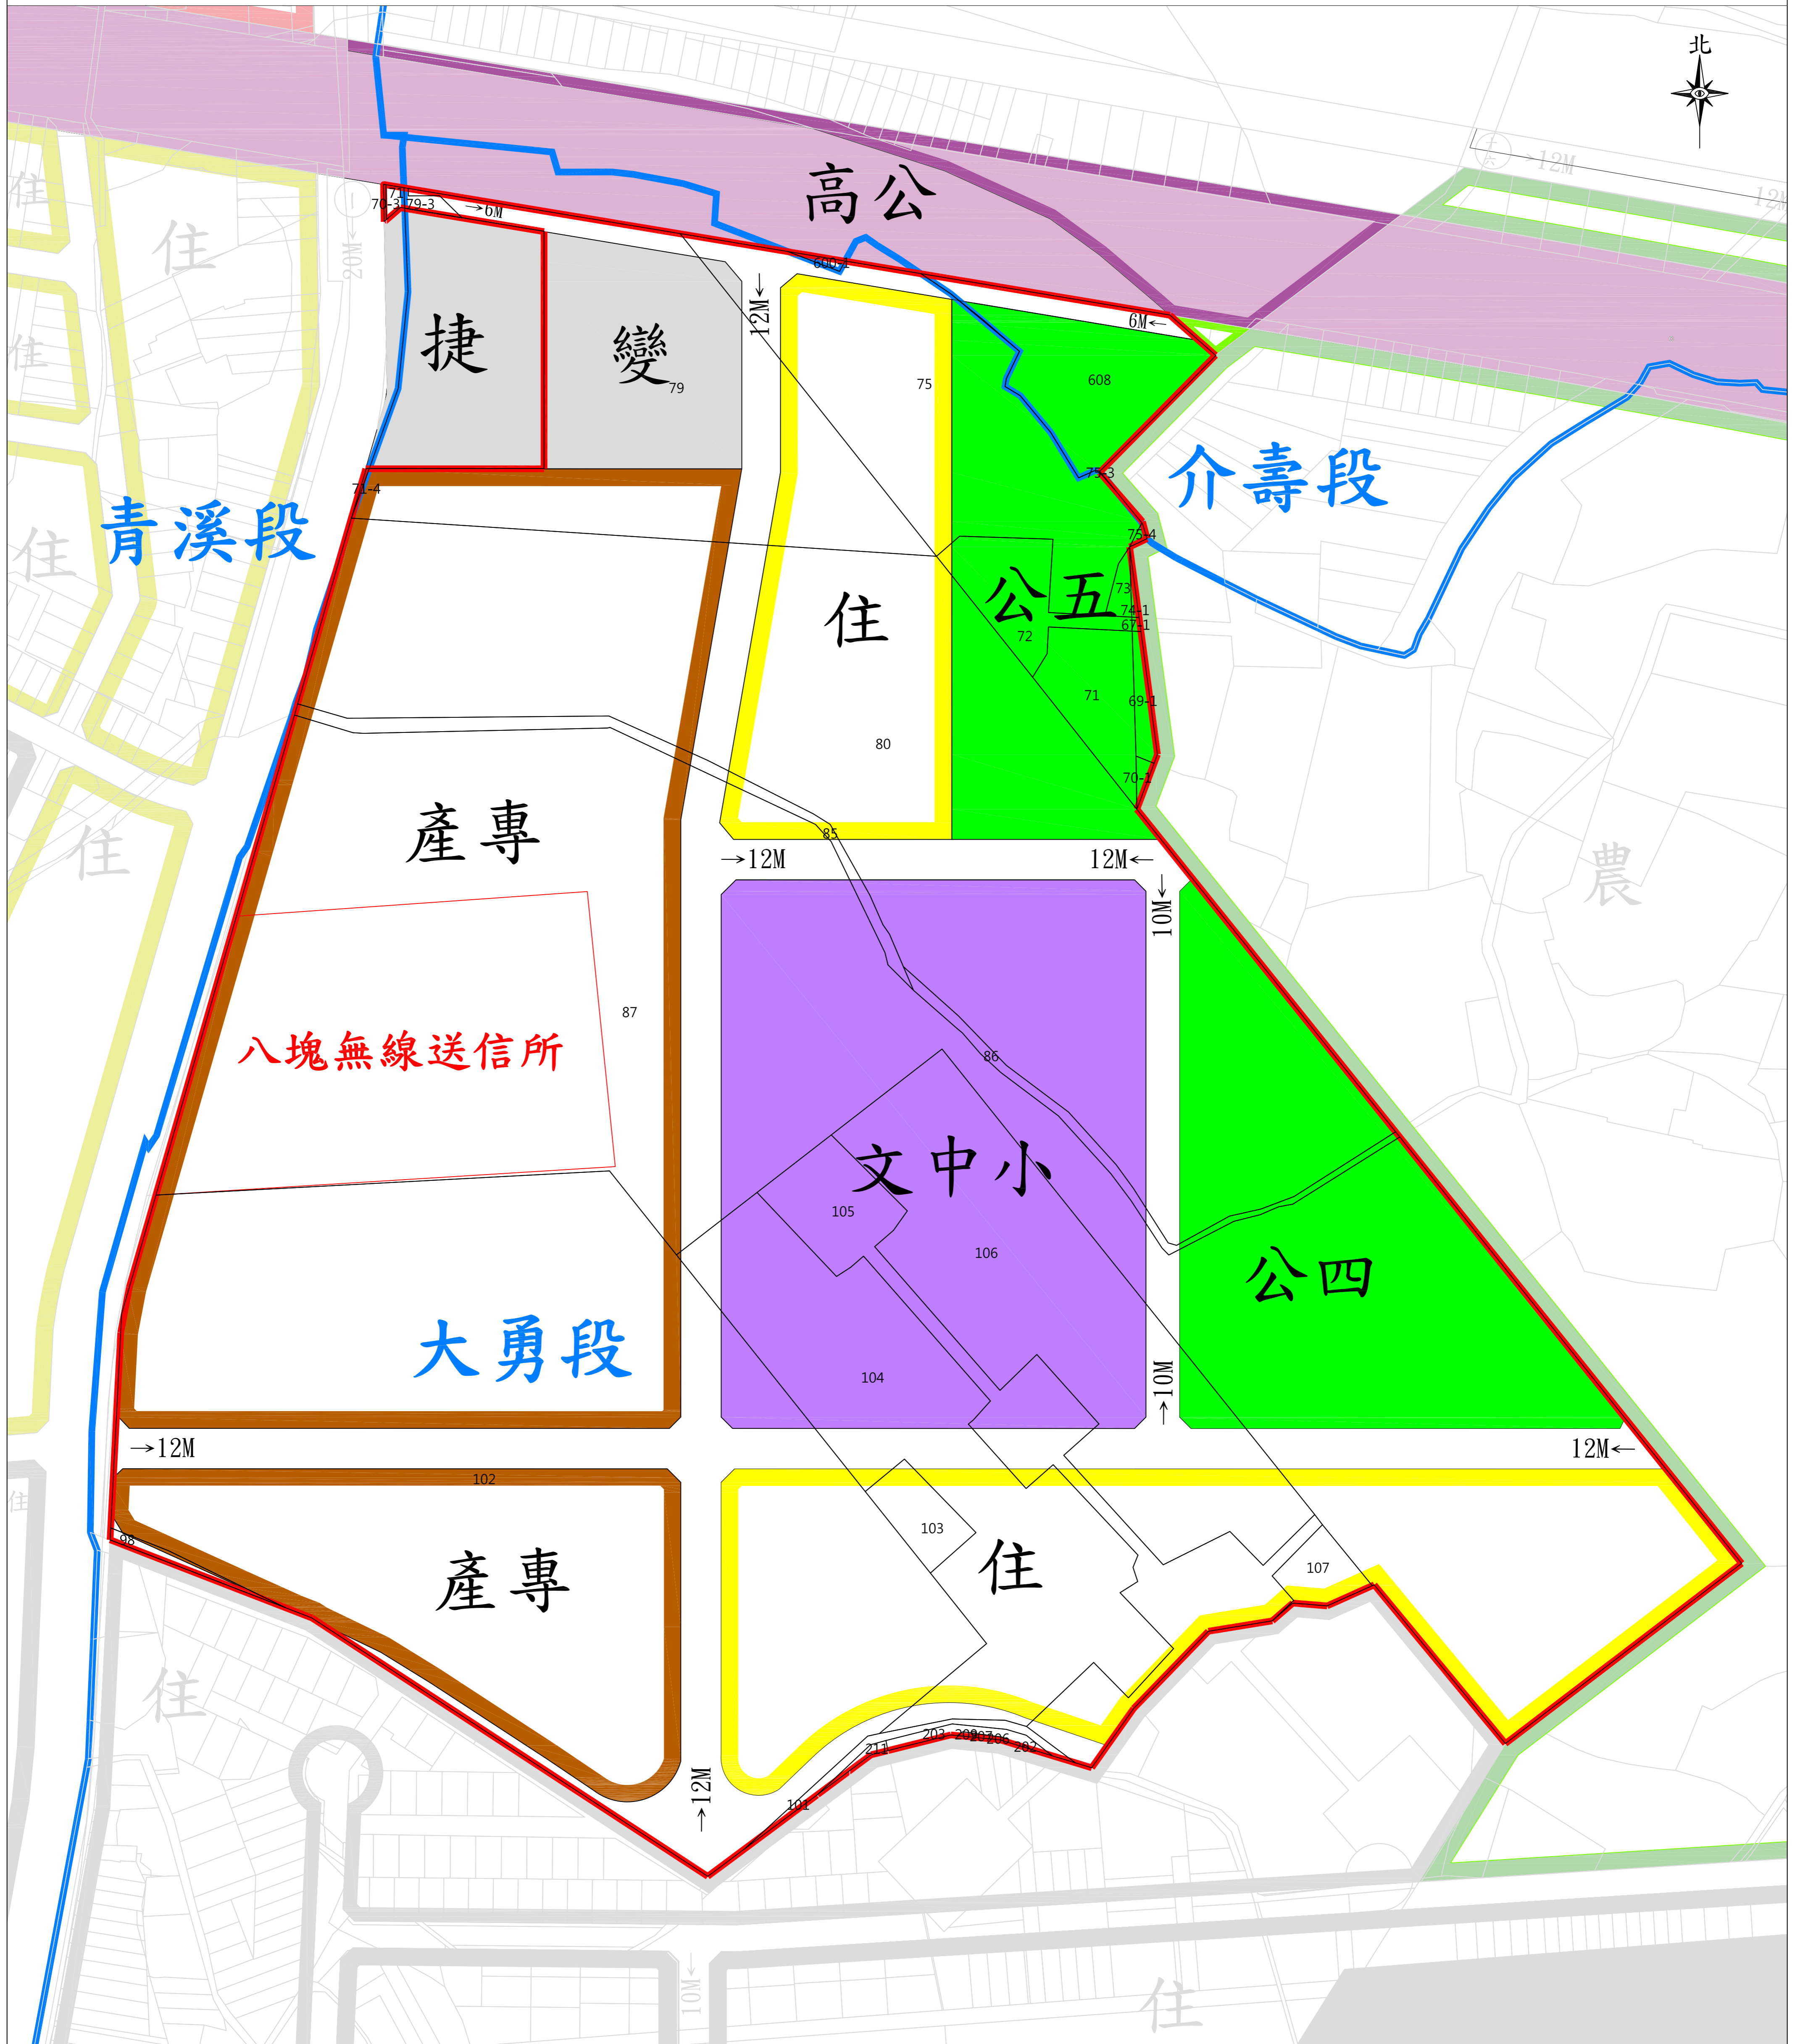

# 桃園市八德區大勇市地重劃區都市計畫套繪地籍示意圖

## 圖例

- |       |        |        |         |
|-------|--------|--------|---------|
| 住宅區   | 高速公路用地 | 變電所用地  | 市地重劃範圍線 |
| 產業專用區 | 公園用地   | 捷運系統用地 | 都市計畫區界線 |
| 農業區   | 學校用地   | 道路用地   | 地籍段界線   |