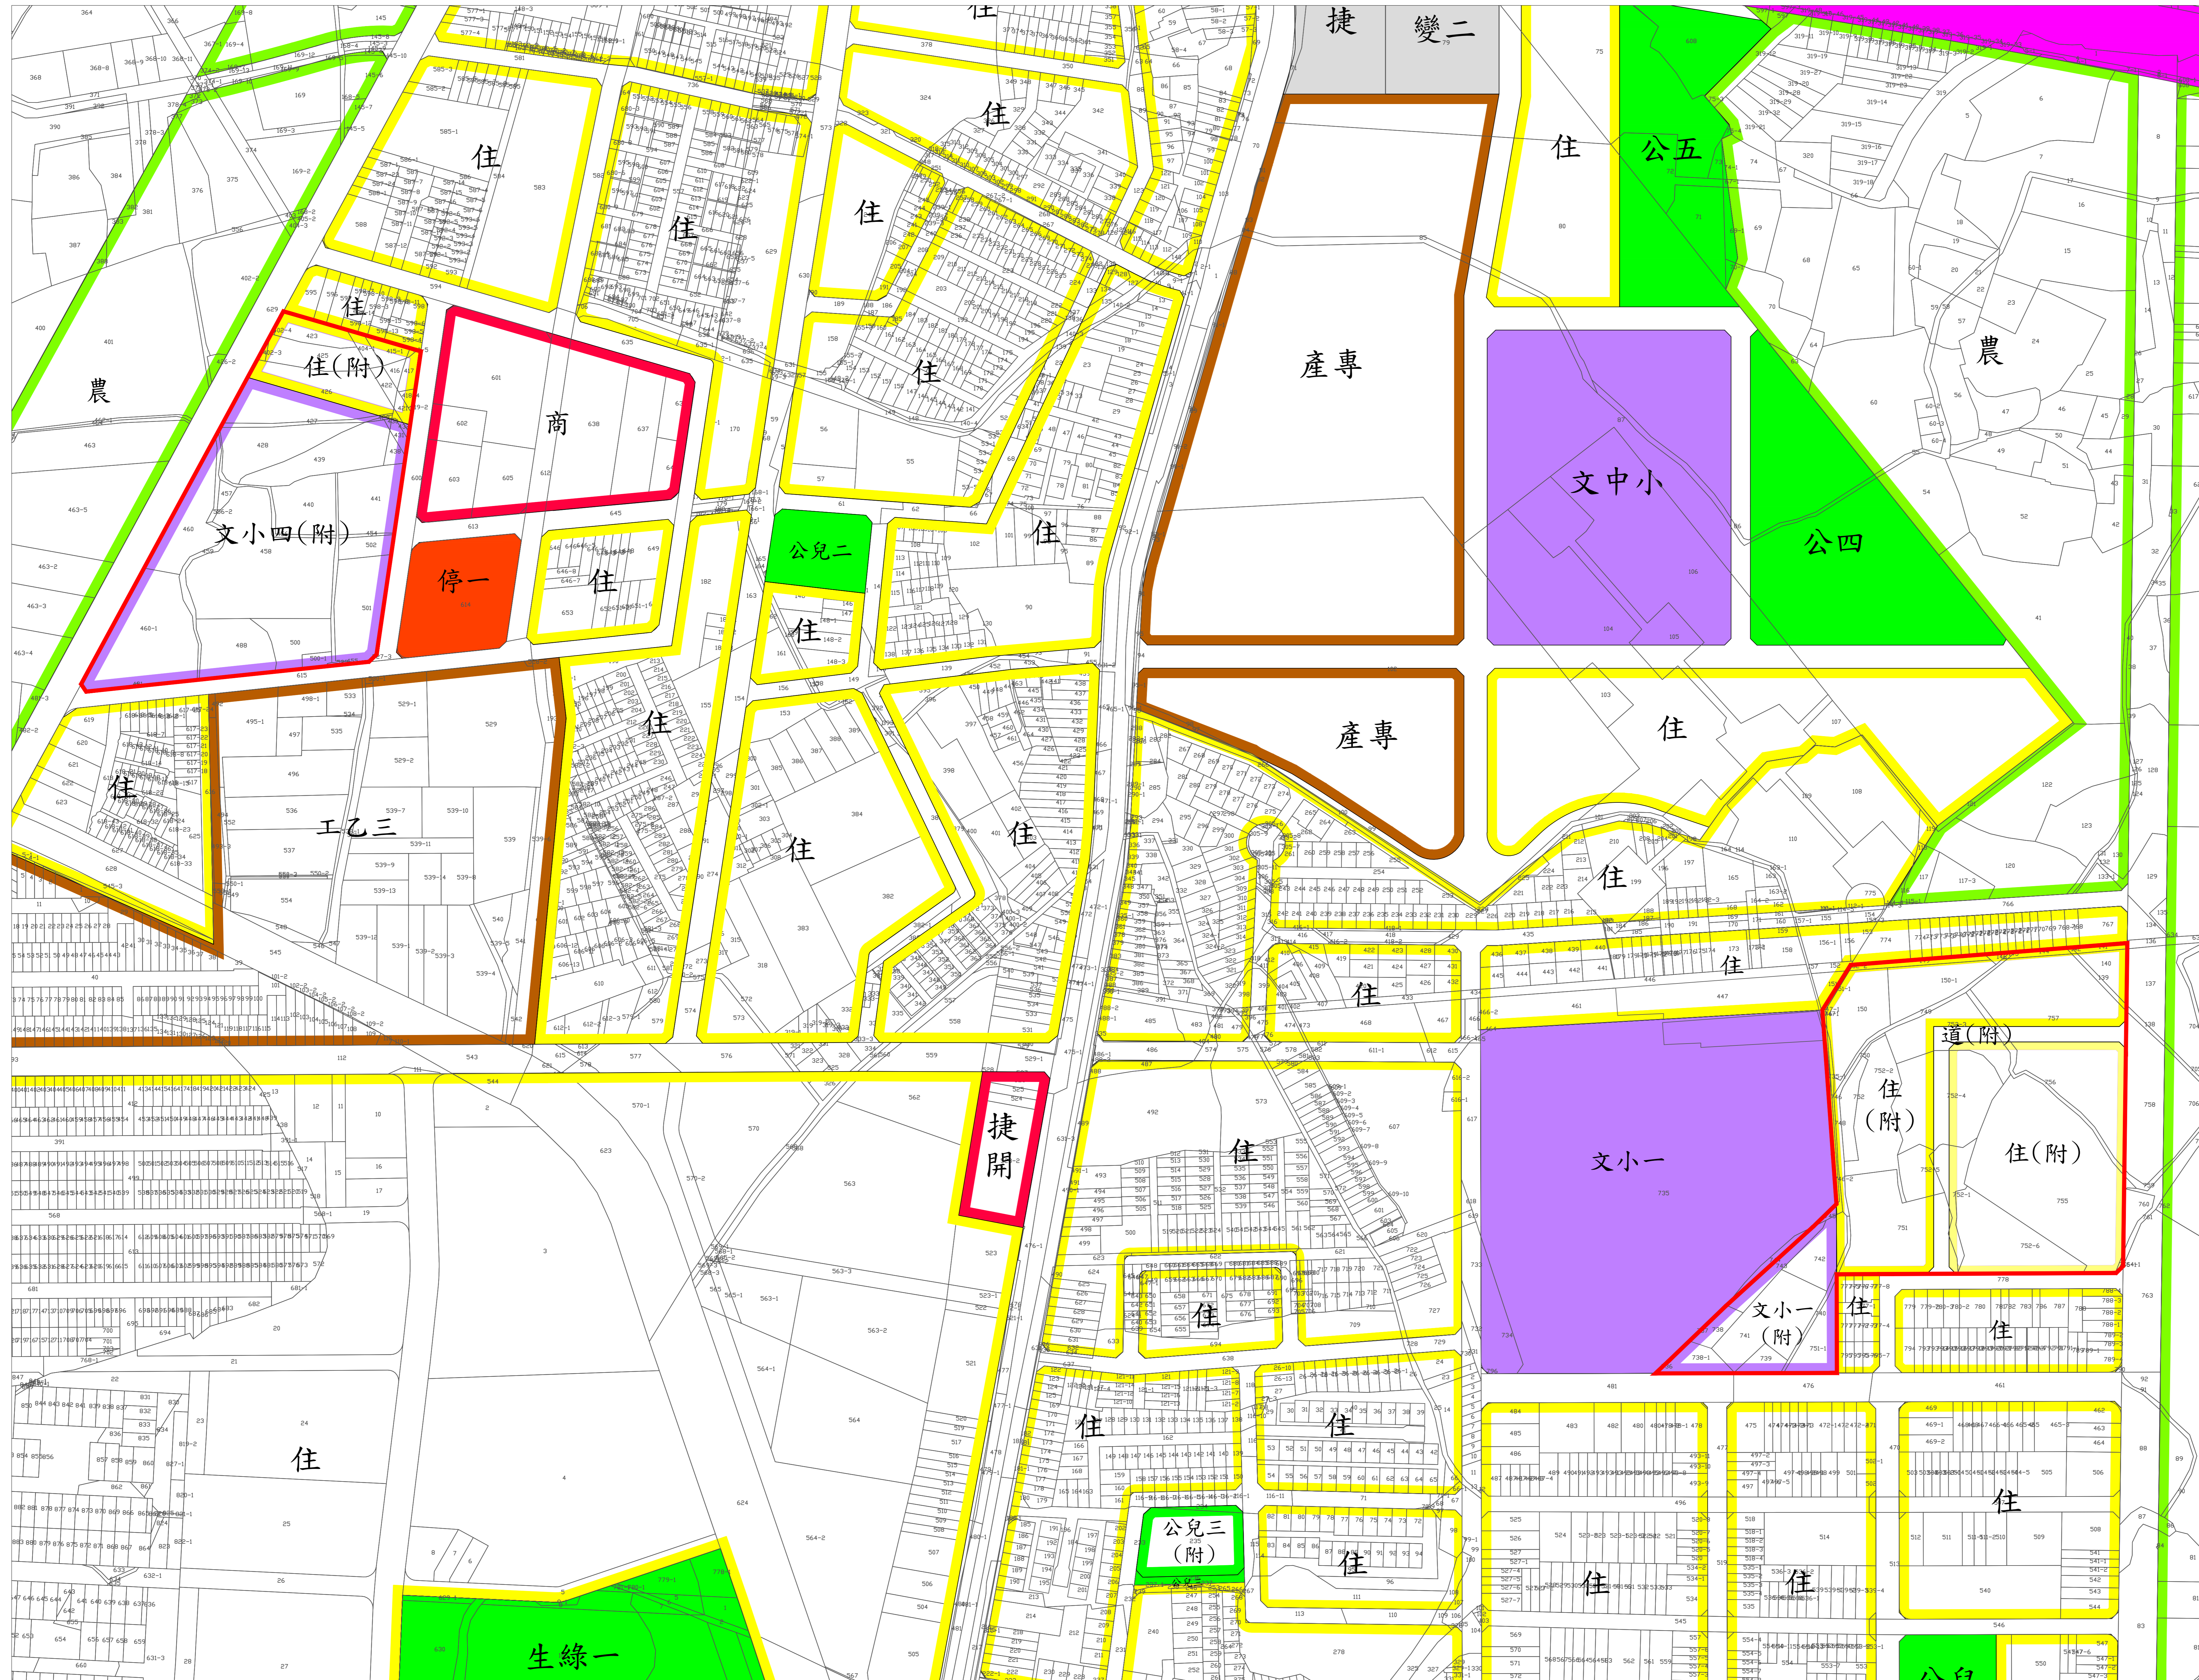

# 桃園市八德區大福市地重劃區都市計畫地籍套繪圖

北  
  
 比例尺 1 : 1200

- 圖例**
- 住宅區
  - 商業區
  - 捷運開發區
  - 工業區
  - 農業區
  - 產業專用區
  - 機關用地
  - 學校用地(文小)
  - 學校用地(文中)
  - 學校用地(文中小)
  - 公園用地
  - 鄰里公園兼兒童遊樂場用地
  - 生態綠地
  - 高速公路用地
  - 變電所用地
  - 捷運系統用地
  - 停車場用地
  - 道路用地  
(含人行步道)
  - 計畫範圍線