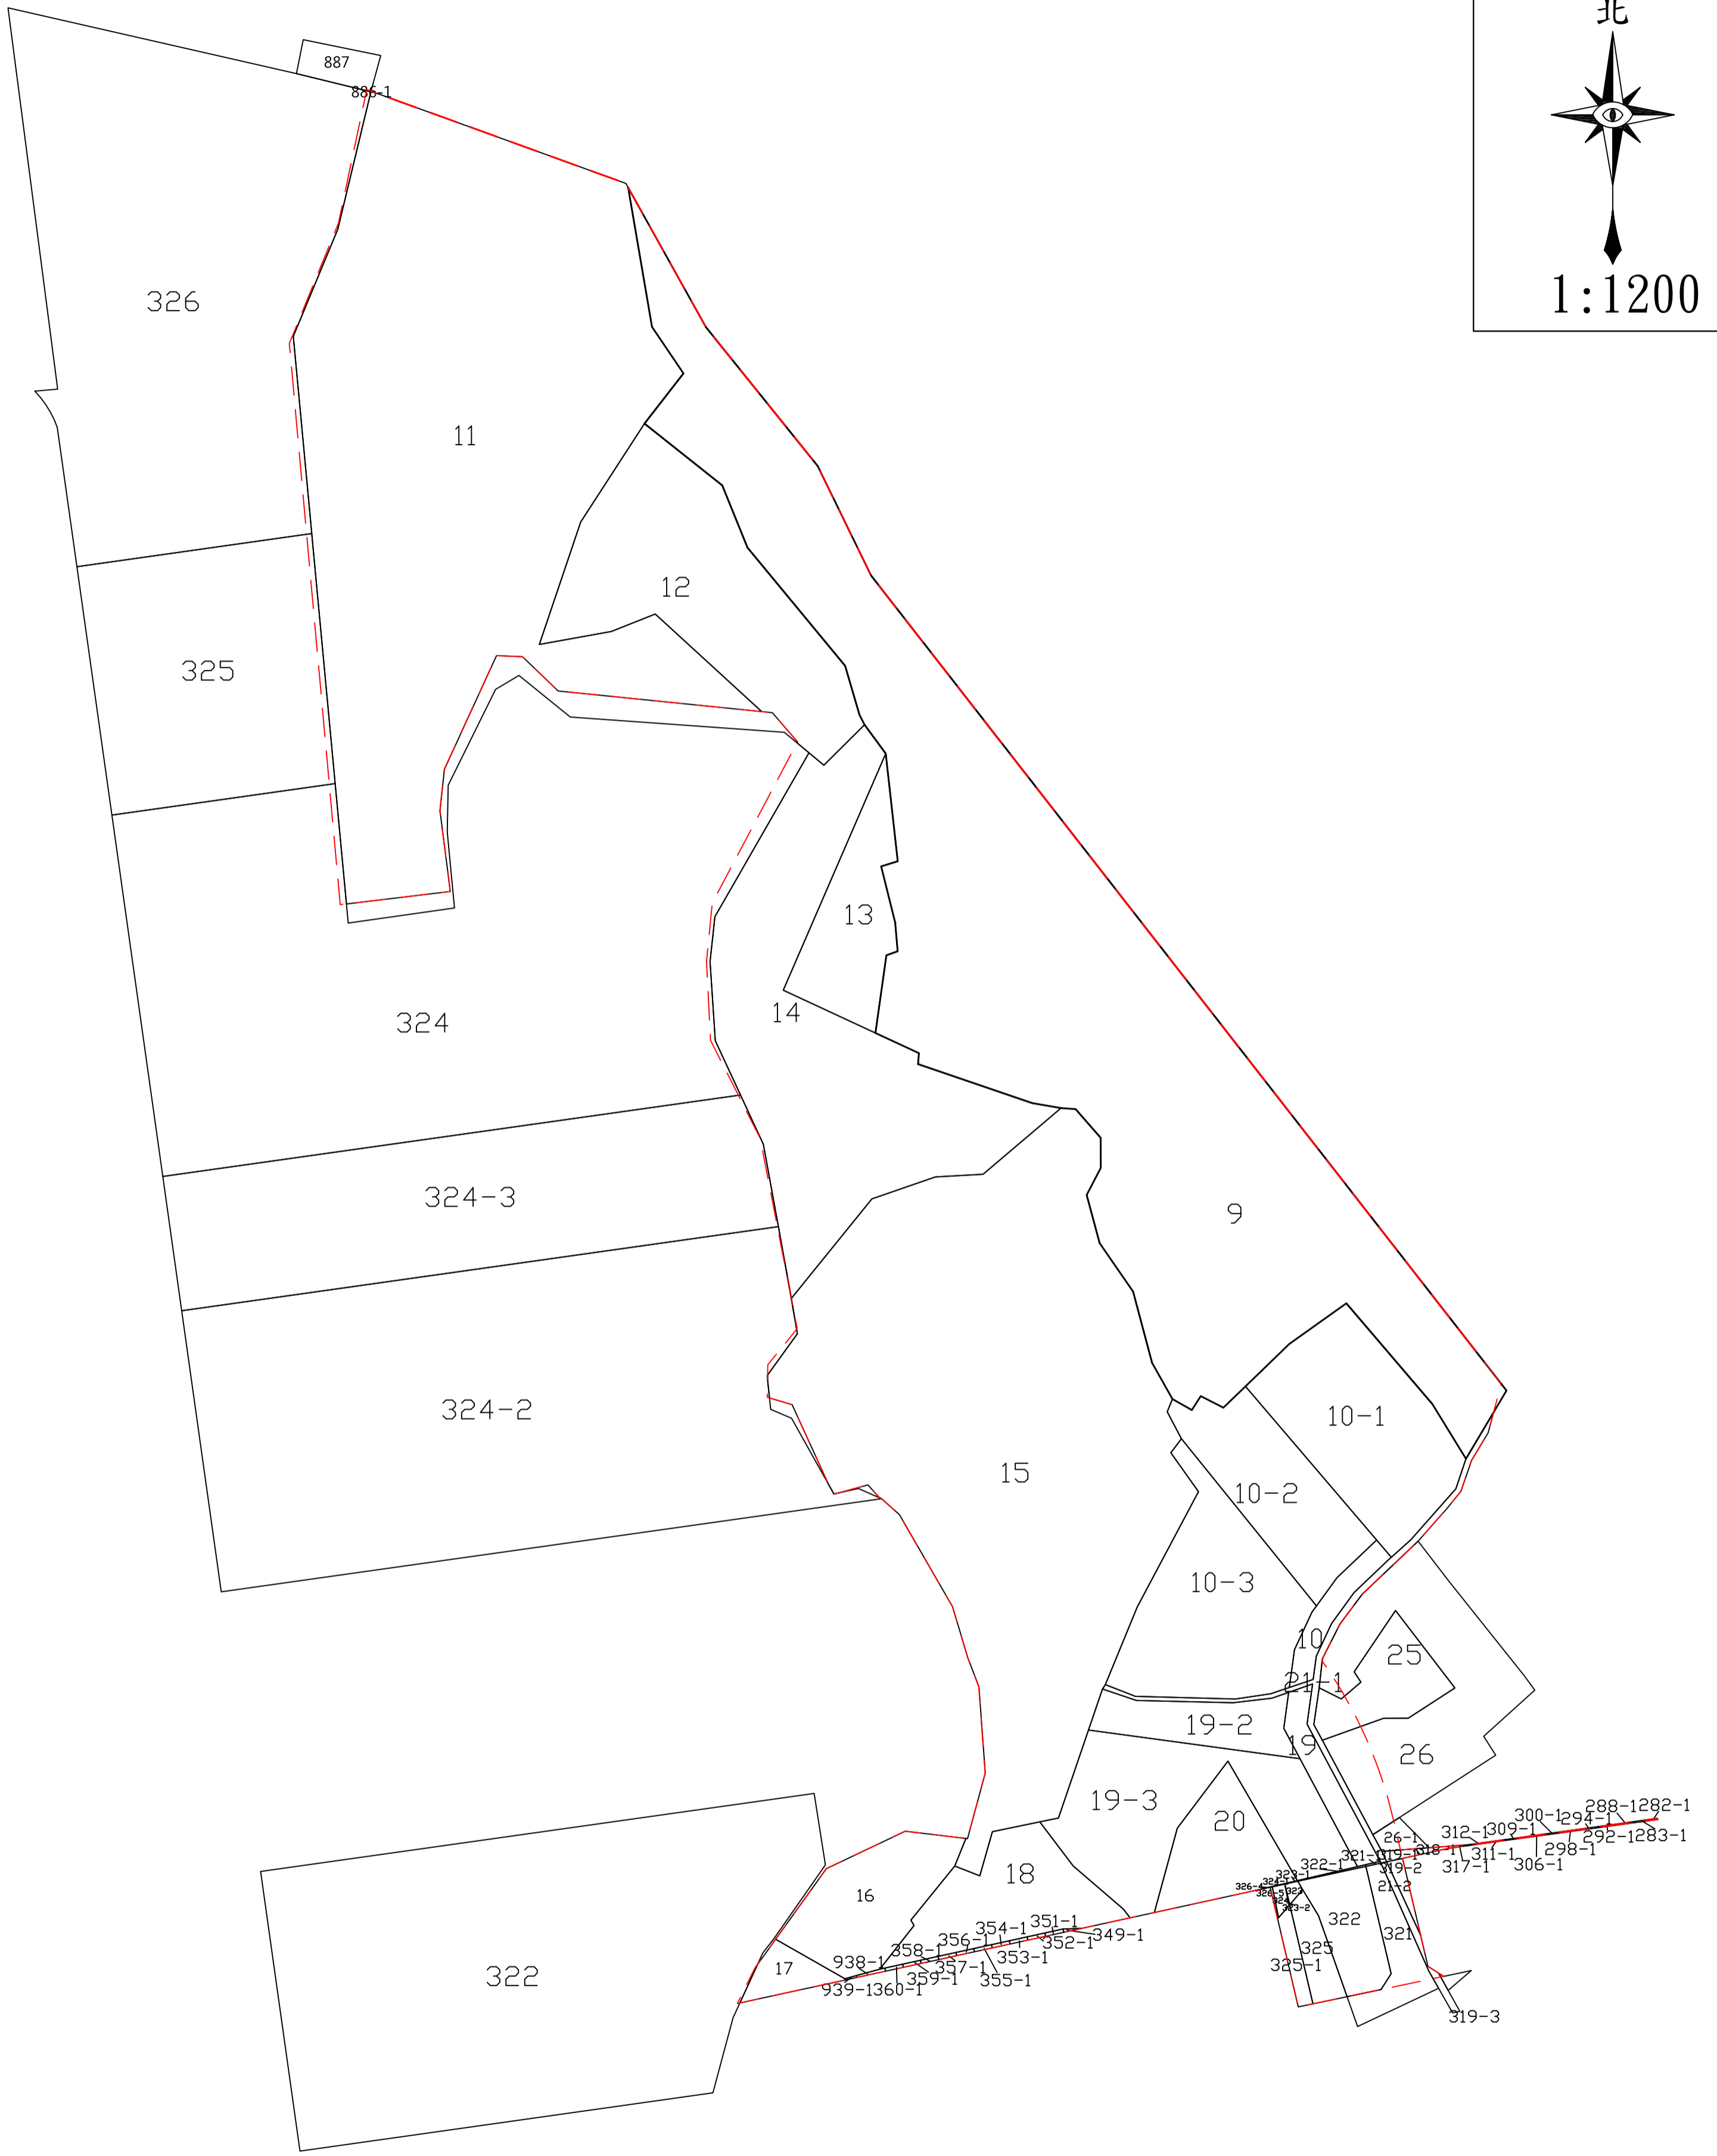

桃園市平鎮區永豐市地重劃區重劃前地籍圖

1:1200

圖例

地籍線

地號

計畫範圍線