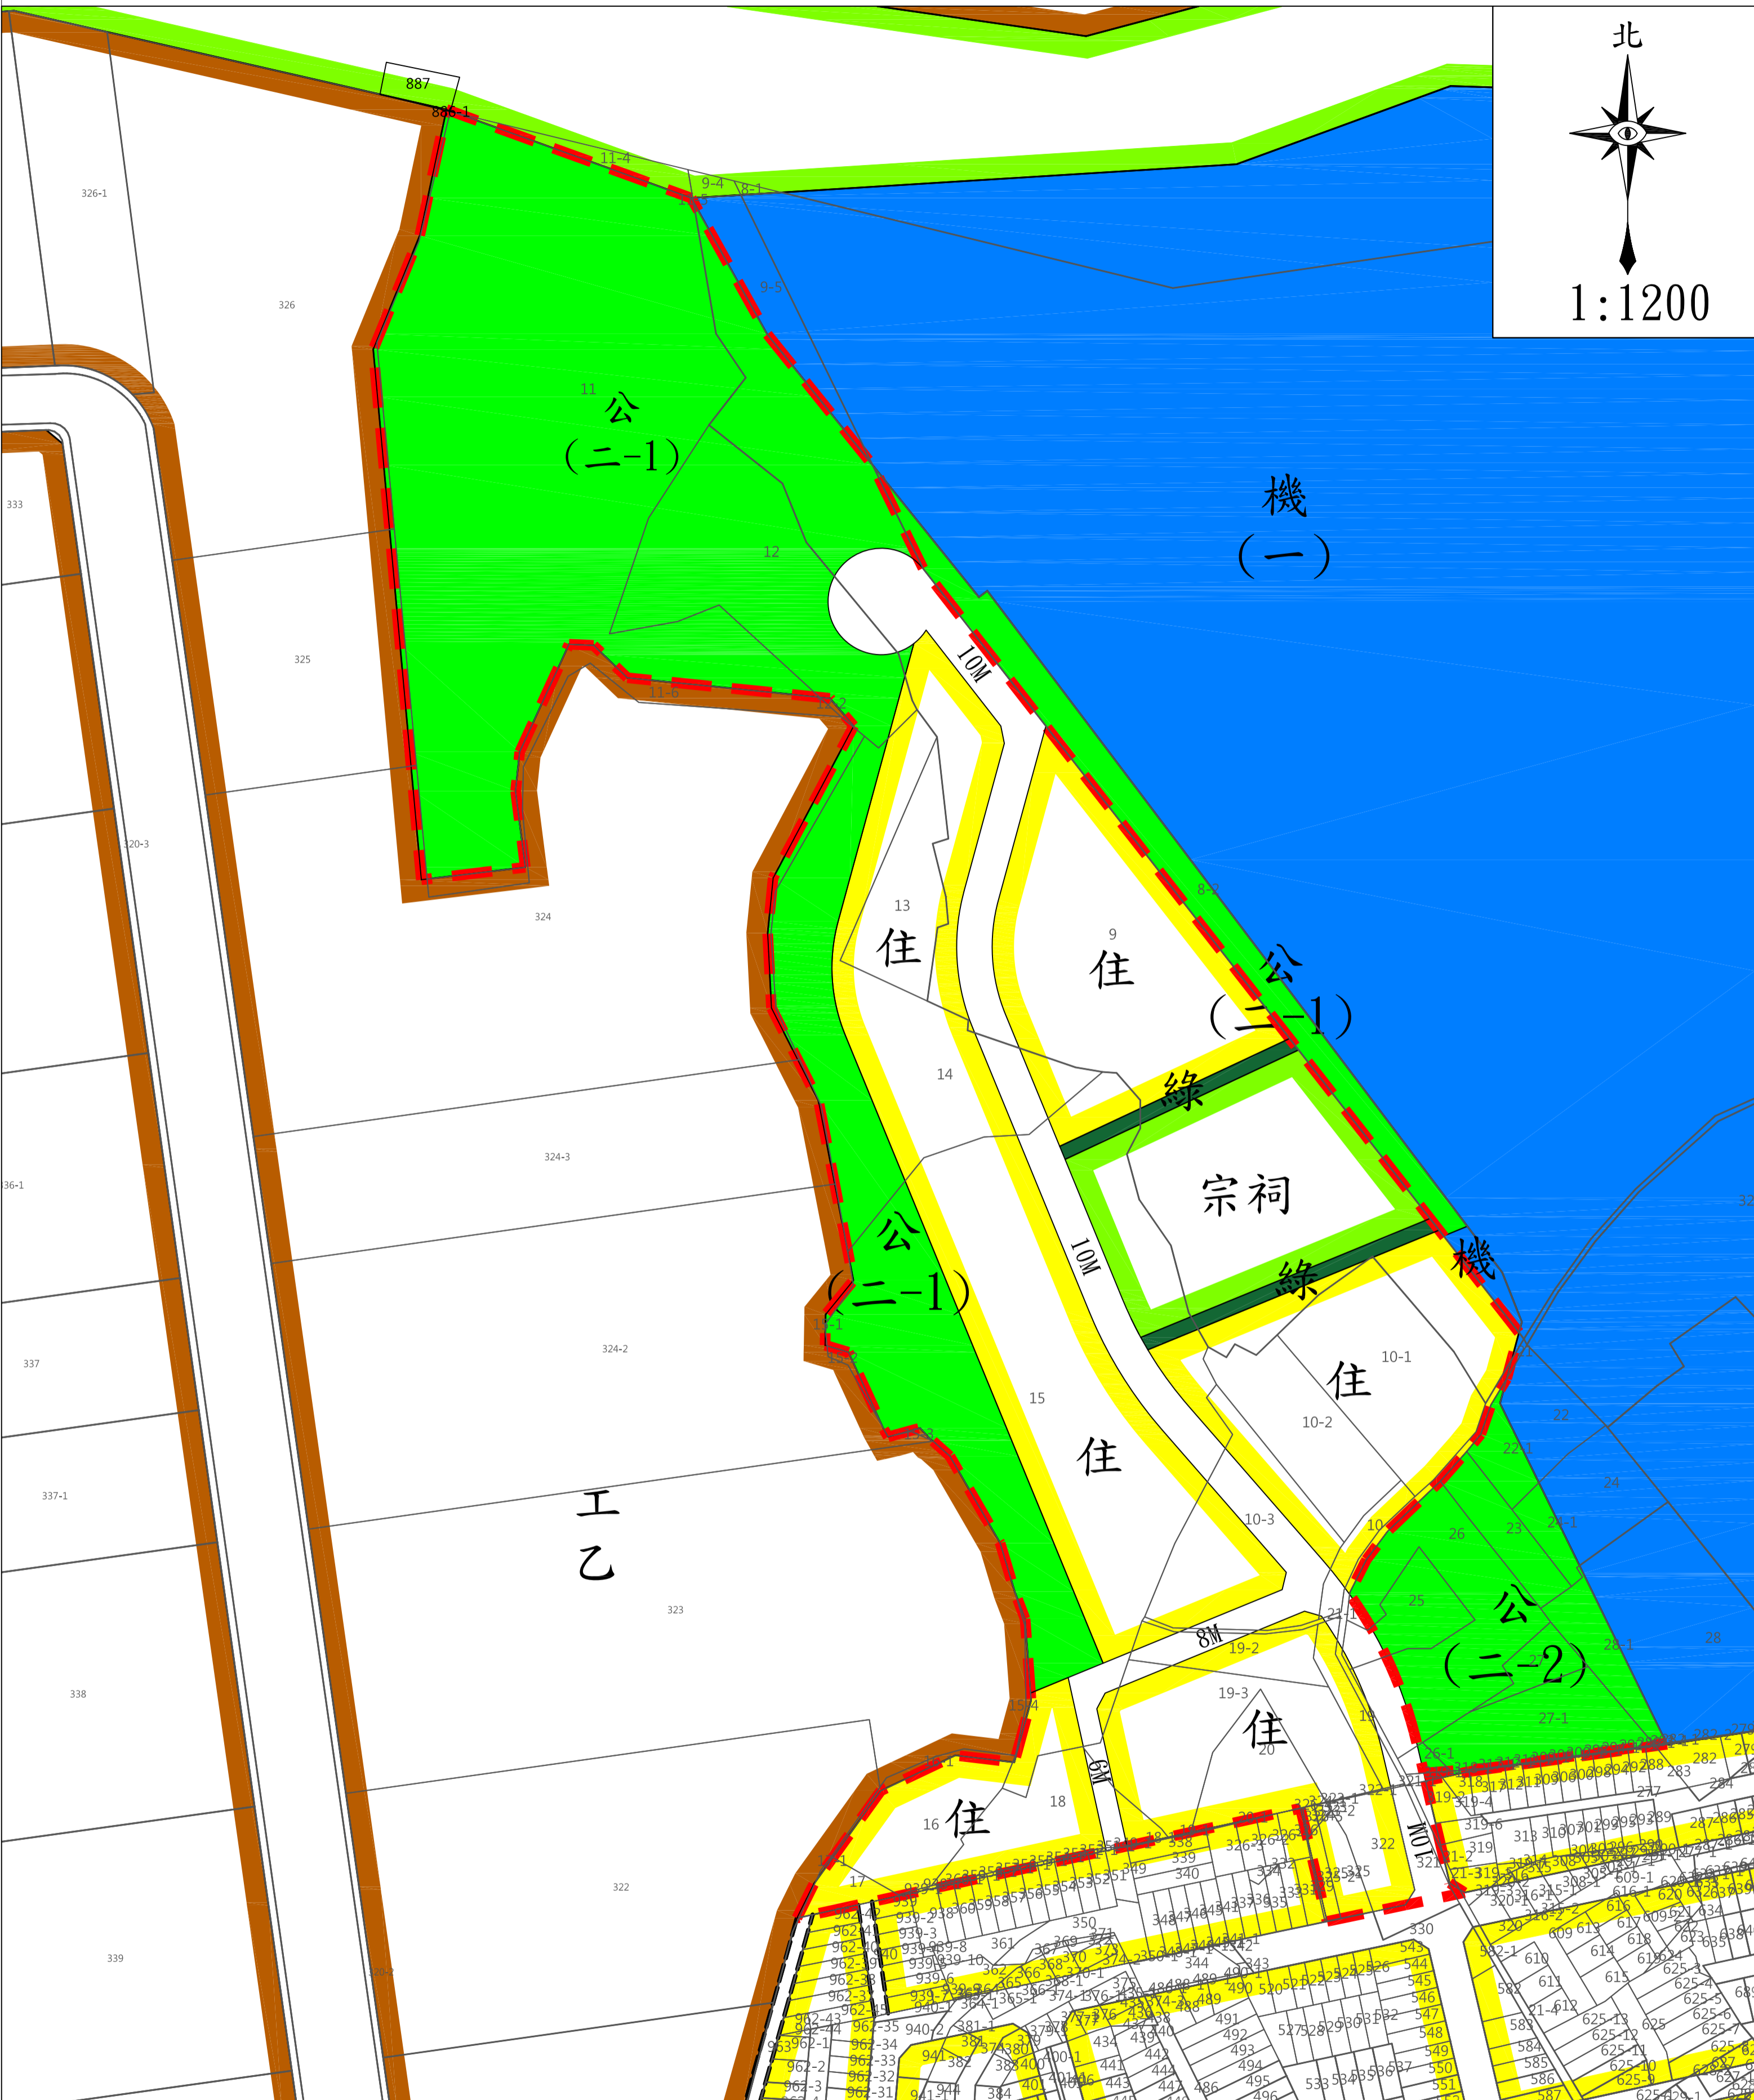

# 桃園市平鎮區永豐市地重劃區都市計畫地籍套繪圖

1:1200

## 圖例

住 住宅區

公 公園用地

重劃開發範圍

機 機關用地

宗祠 宗祠專用區

道路用地

工乙 工業區

綠 綠地用地