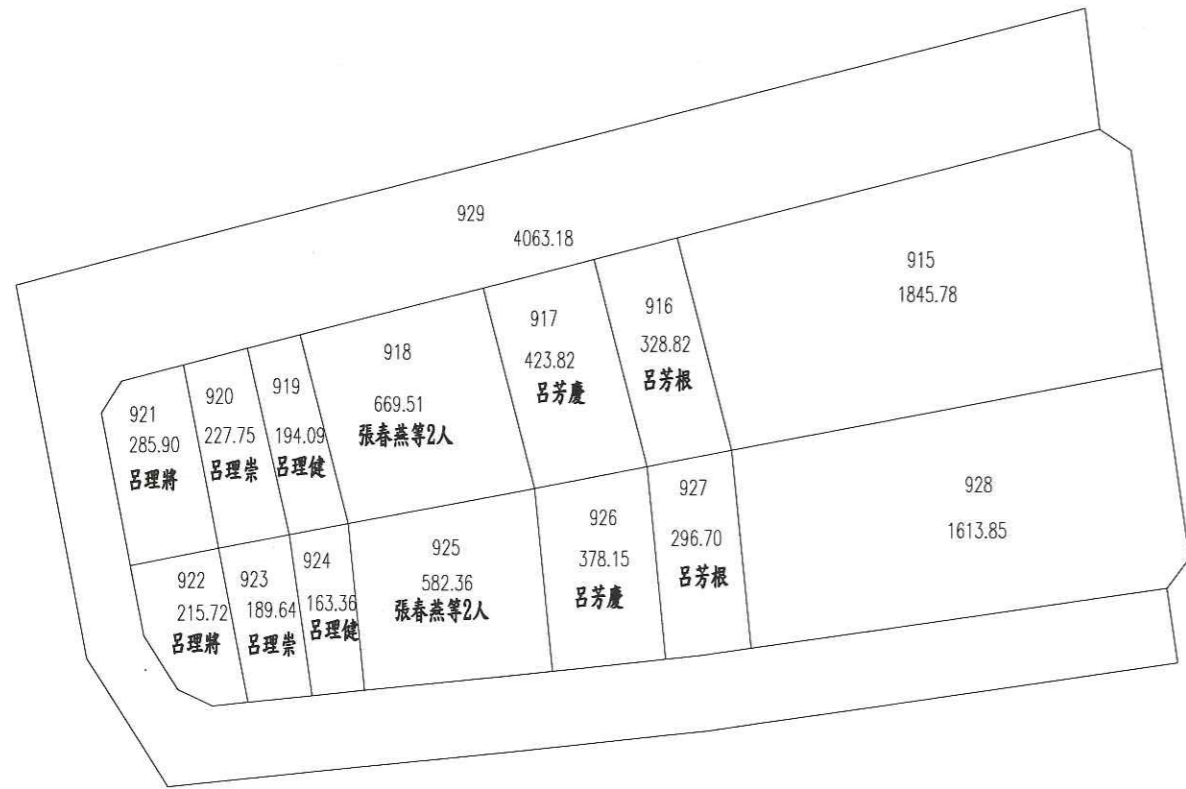

重劃前地籍圖

SCALE:1/1000

原公告土地分配圖

SCALE:1/1000

異議調處後土地分配圖

SCALE:1/1000

異議調處後重劃前後地號圖

SCALE:1/1000