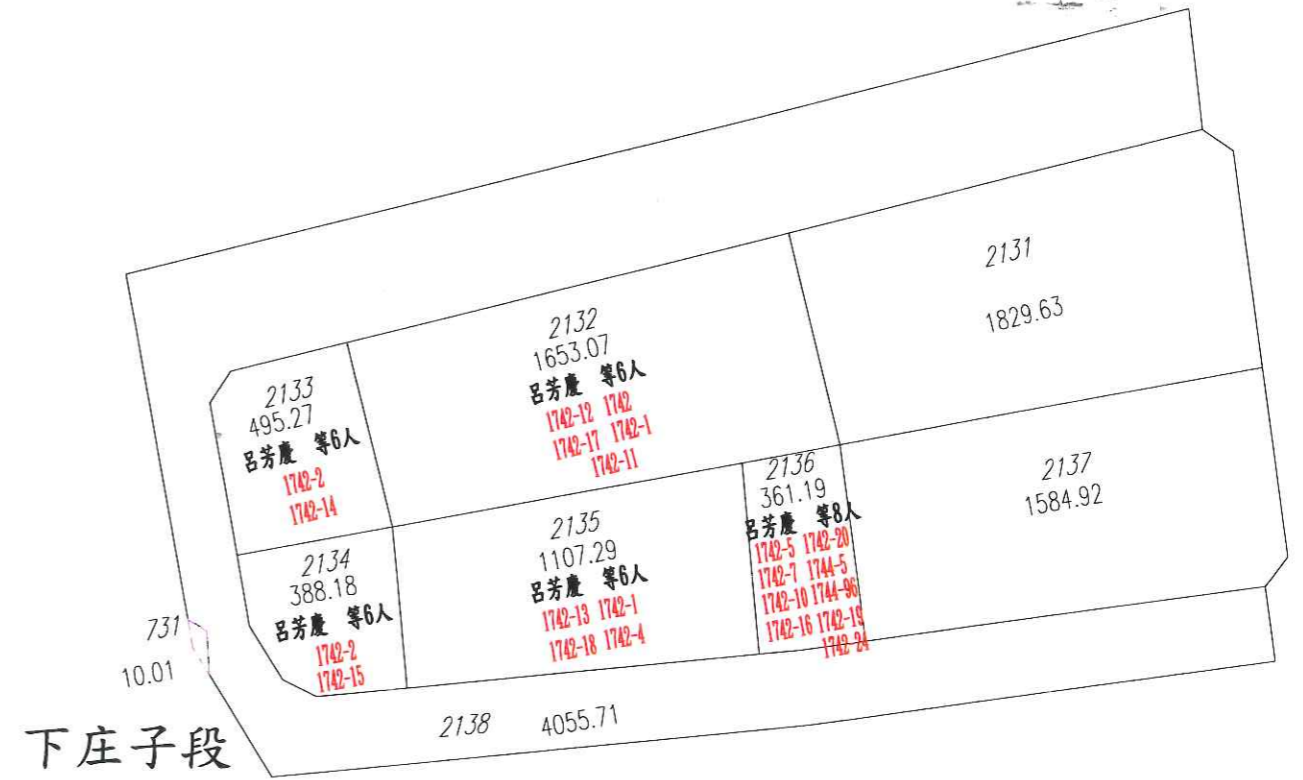

重劃前地籍圖

SCALE:1/1000

原公告土地分配圖

SCALE:1/1000

異議調處後土地分配圖

SCALE:1/1000

異議調處後重劃前後地號圖

SCALE:1/1000