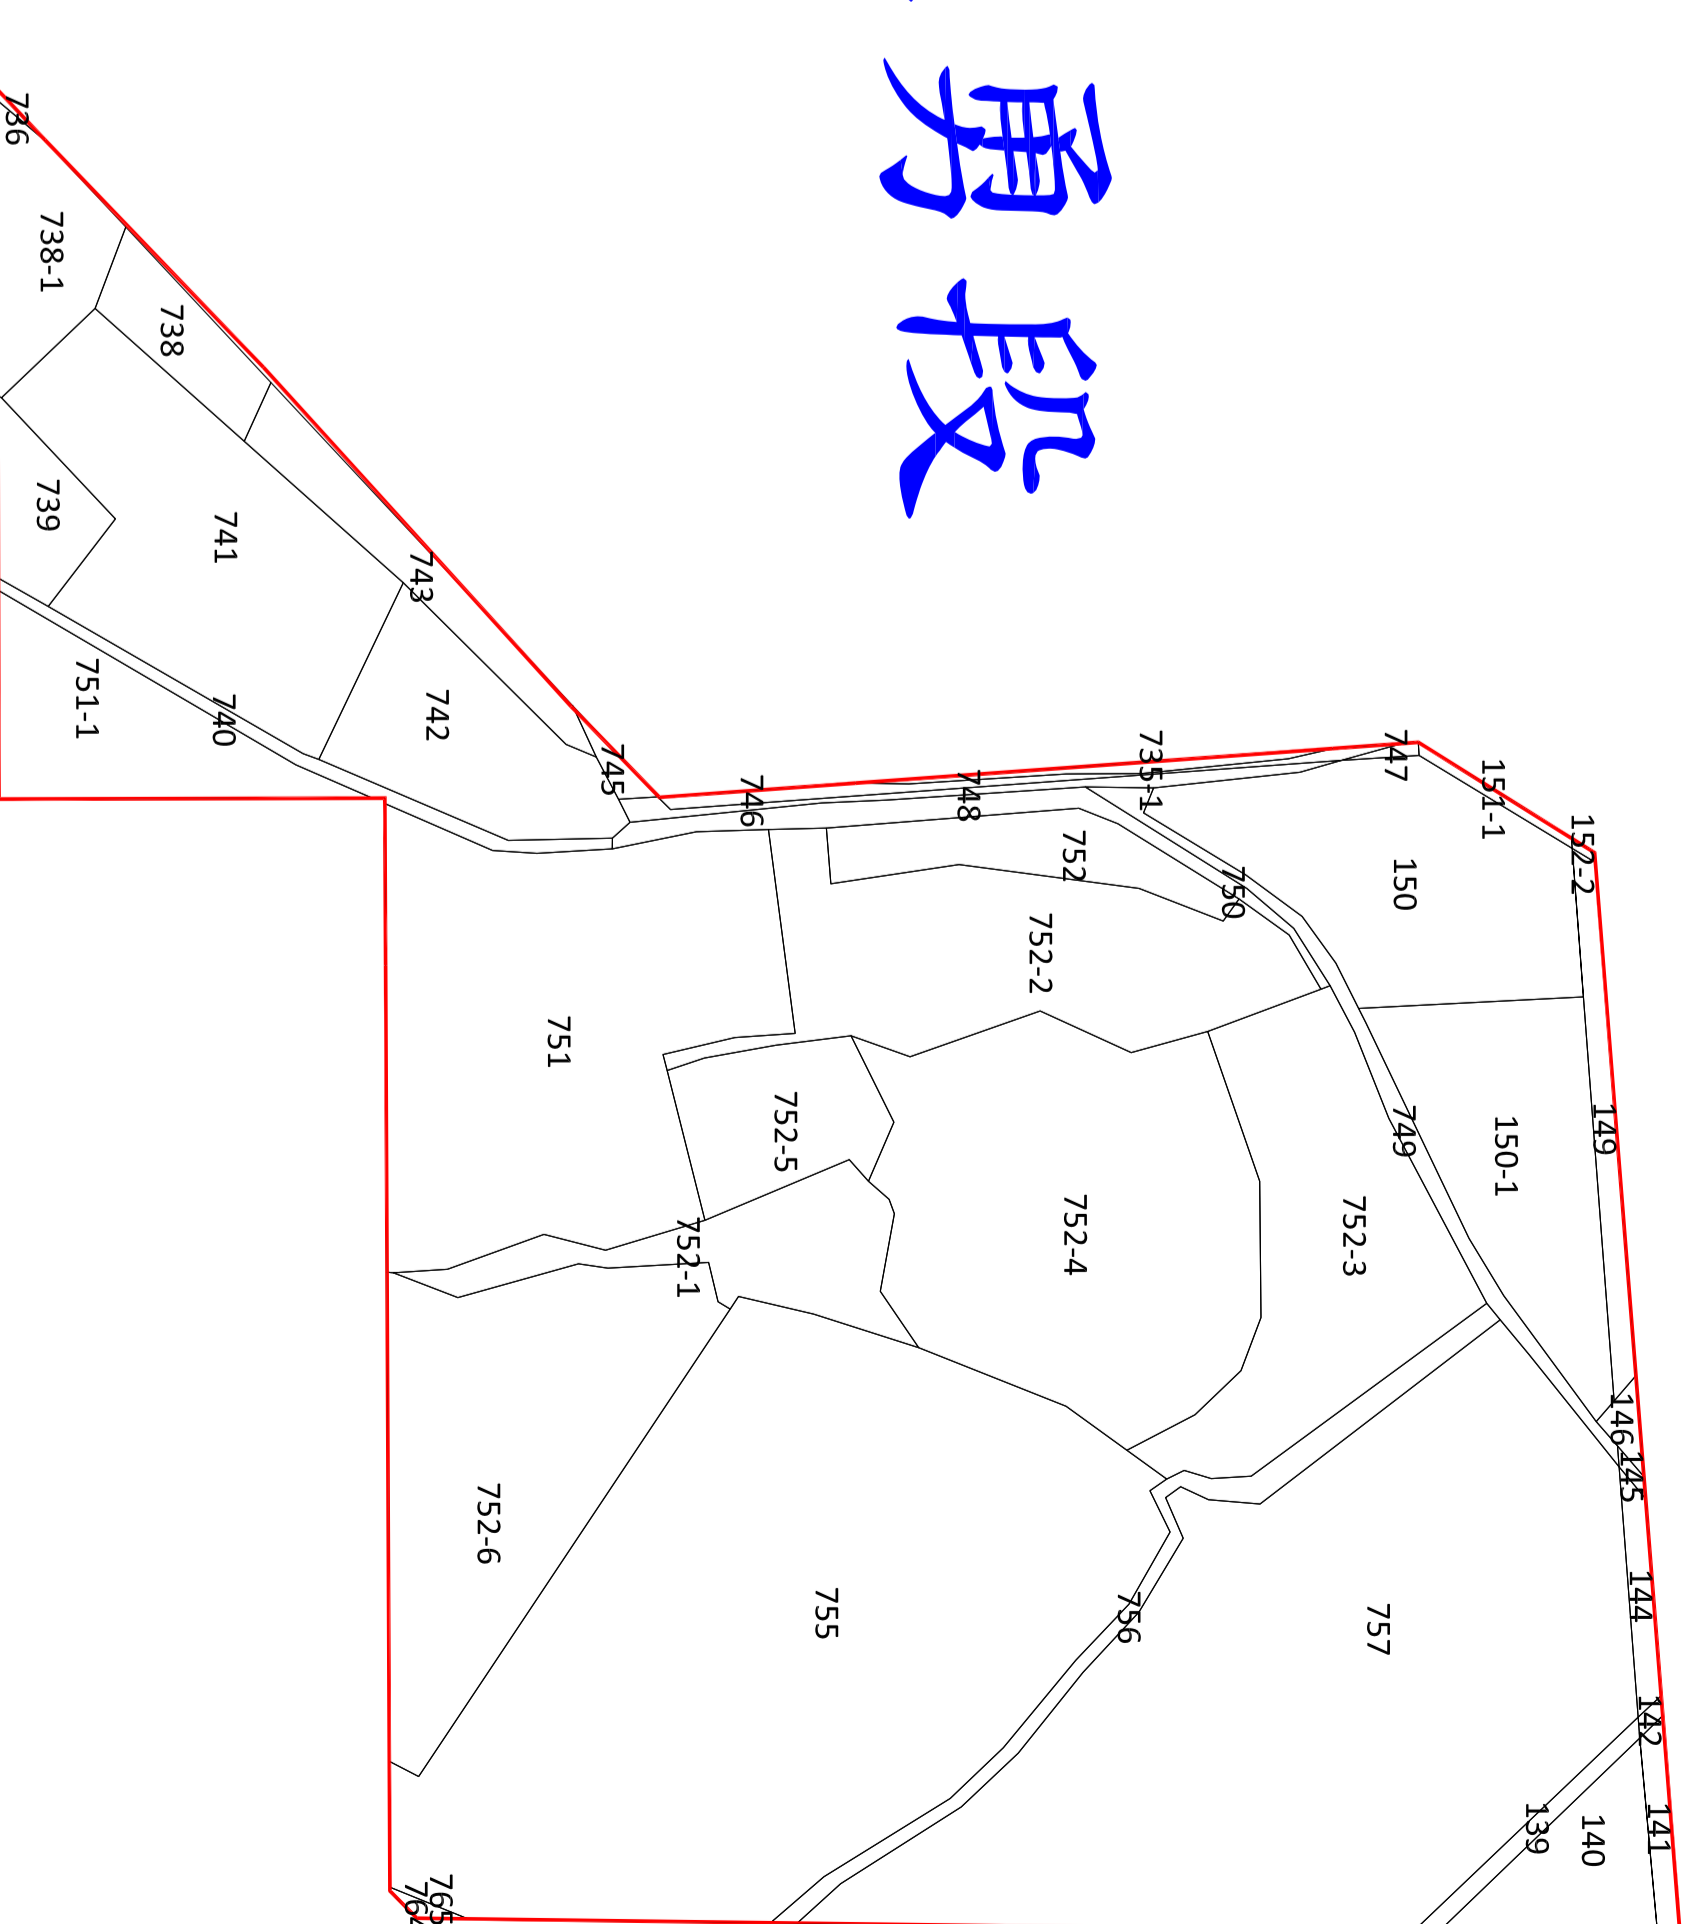

# 桃園市第48期八德區大福市地重劃區重劃前地籍套繪圖

大福段

比例尺：1:1000

## 圖例

地籍線

地號

大勇段

計畫範圍線

大勇段