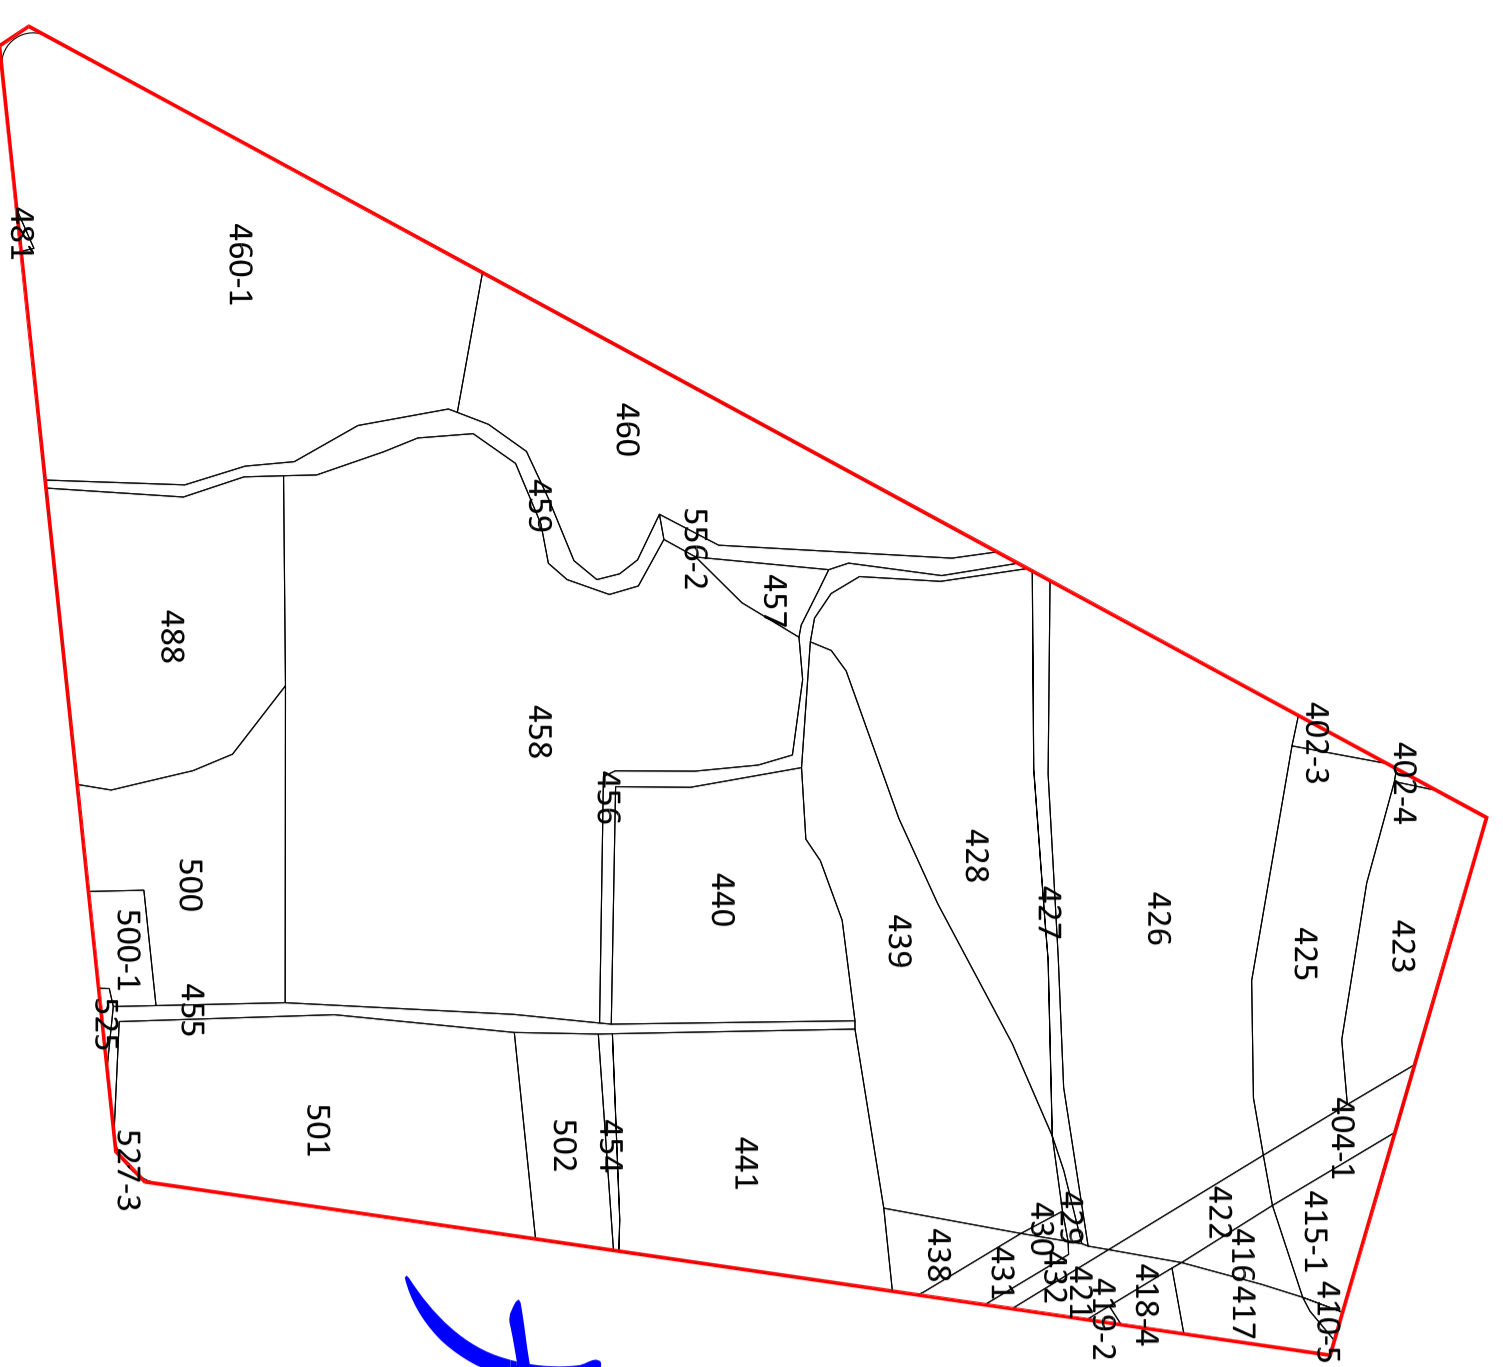

# 桃園市第48期八德區大福市地重劃區重劃前地籍套繪圖

大福段

比例尺：1:1000

## 圖例

地籍線

地號

大勇段

計畫範圍線

大勇段