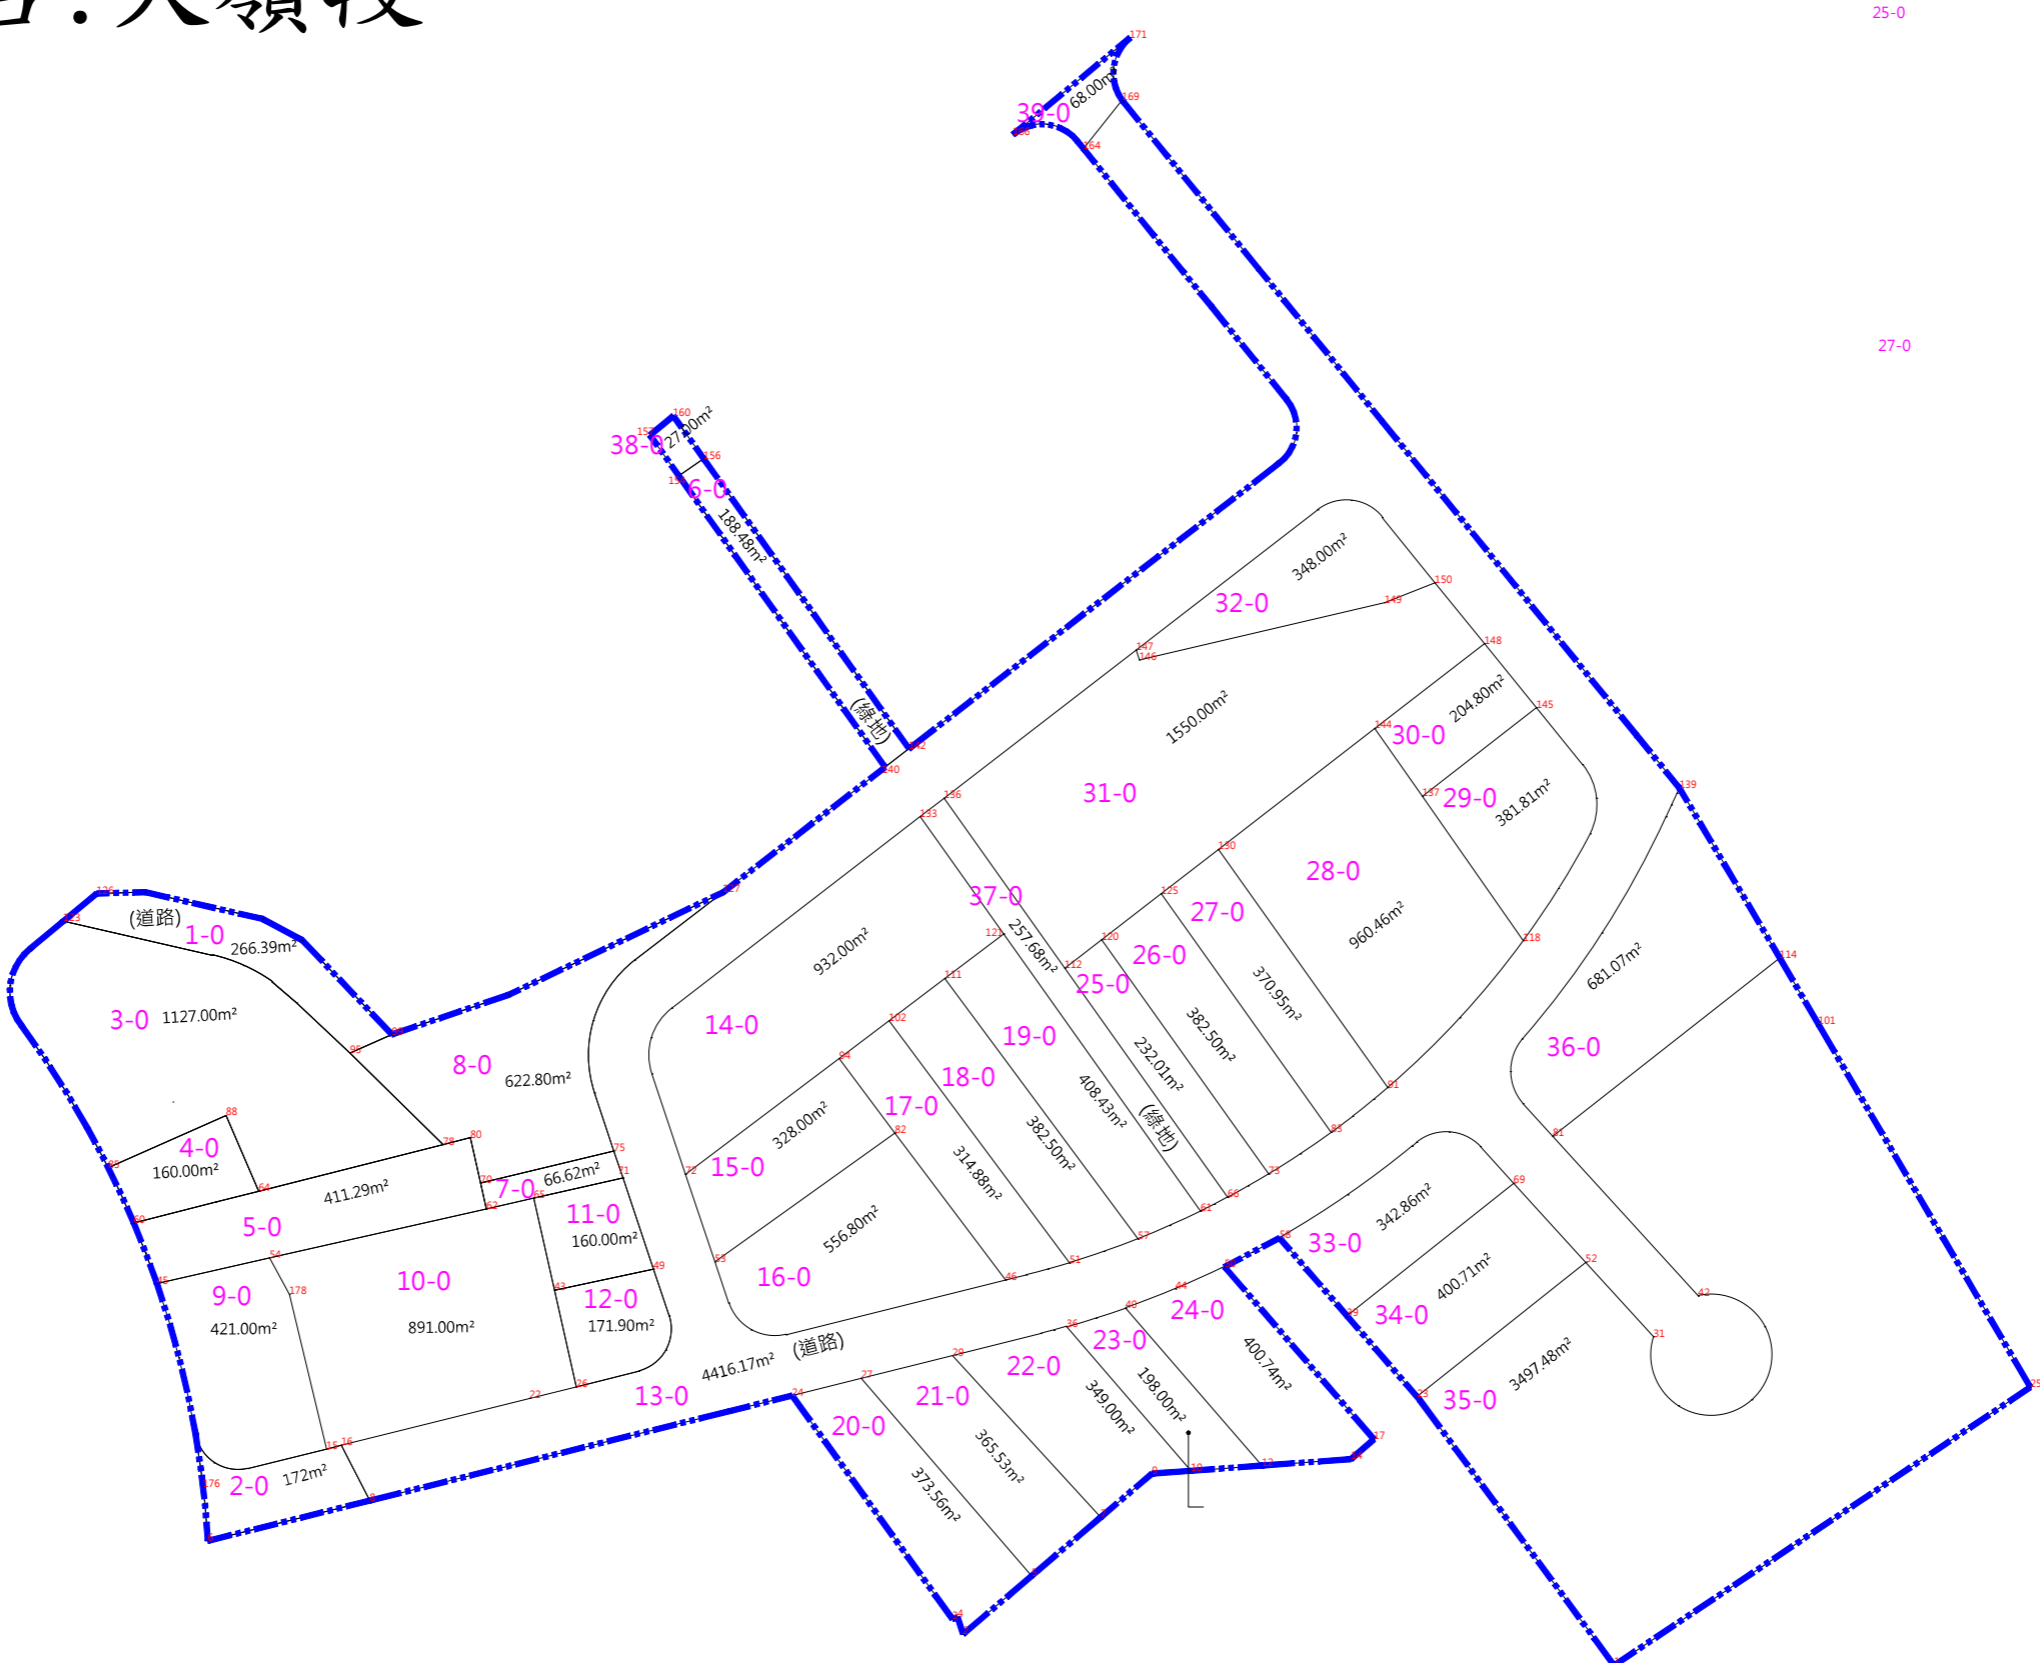

# 桃園市龜山區半嶺自辦市地重劃區重劃後土地分配圖

## 新段名: 大嶺段

比例: 1/1000

25-0

26-0

27-0

32-0