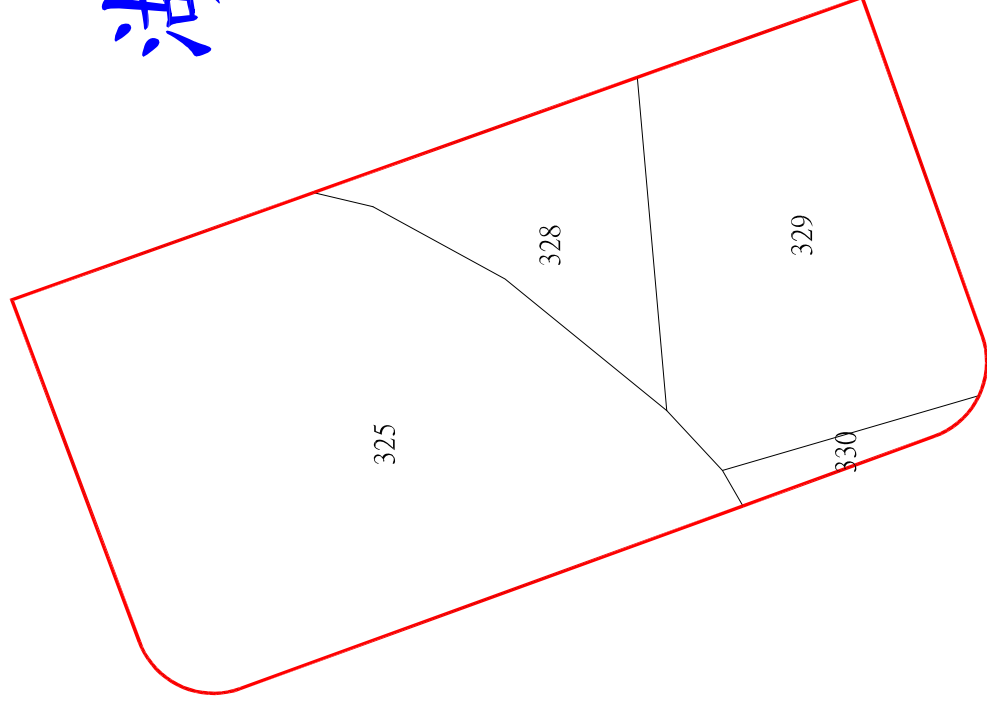

# 桃園市第43期龍潭區龍星市地重劃區重劃前地籍套繪圖

## 湖底段

### 圖例

地籍線

地號

段名

計畫範圍線