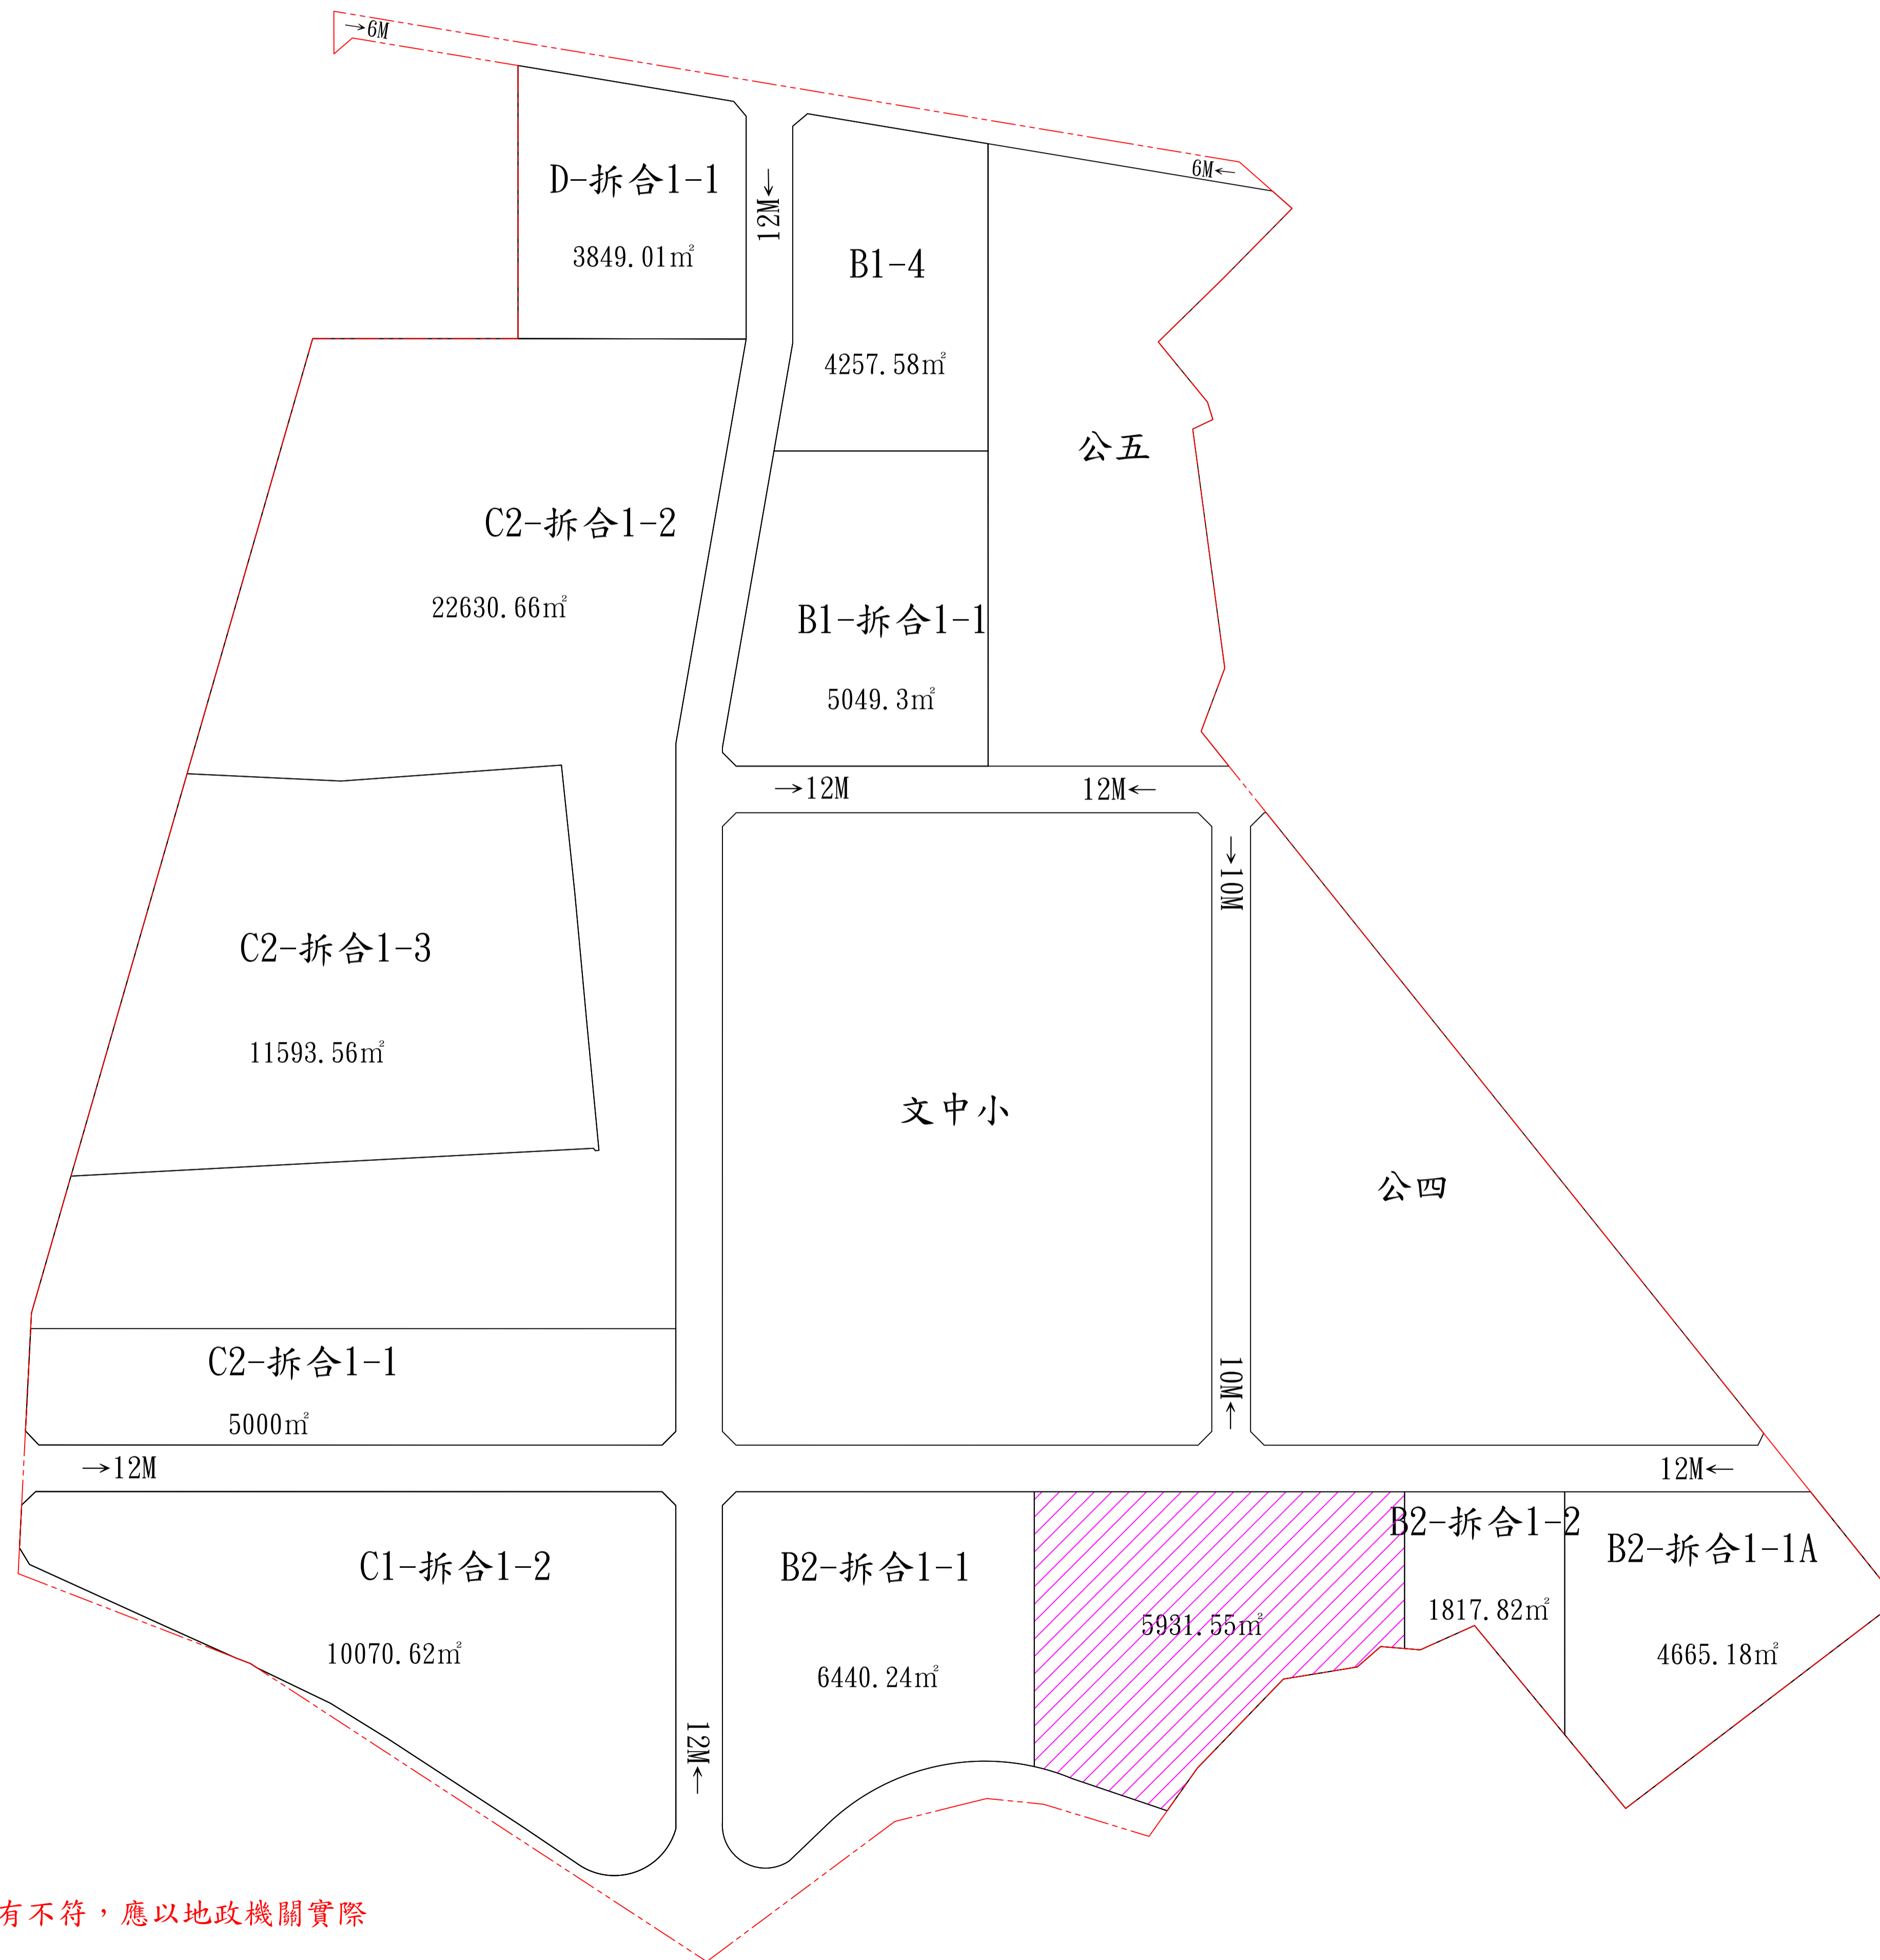

桃園市第38期八德區大勇市地重劃區重劃後土地分配圖

圖例

-  市地重劃範圍線
-  抵費地
-  暫編地號
(街廓編號-地歸戶號)
-  分配面積

附註：
1. 重劃後分配面積與實地指界交接土地面積如有不符，應以地政機關實際登記面積為準。
2. 重劃後地號為暫編，以地政機關實際登記為準。