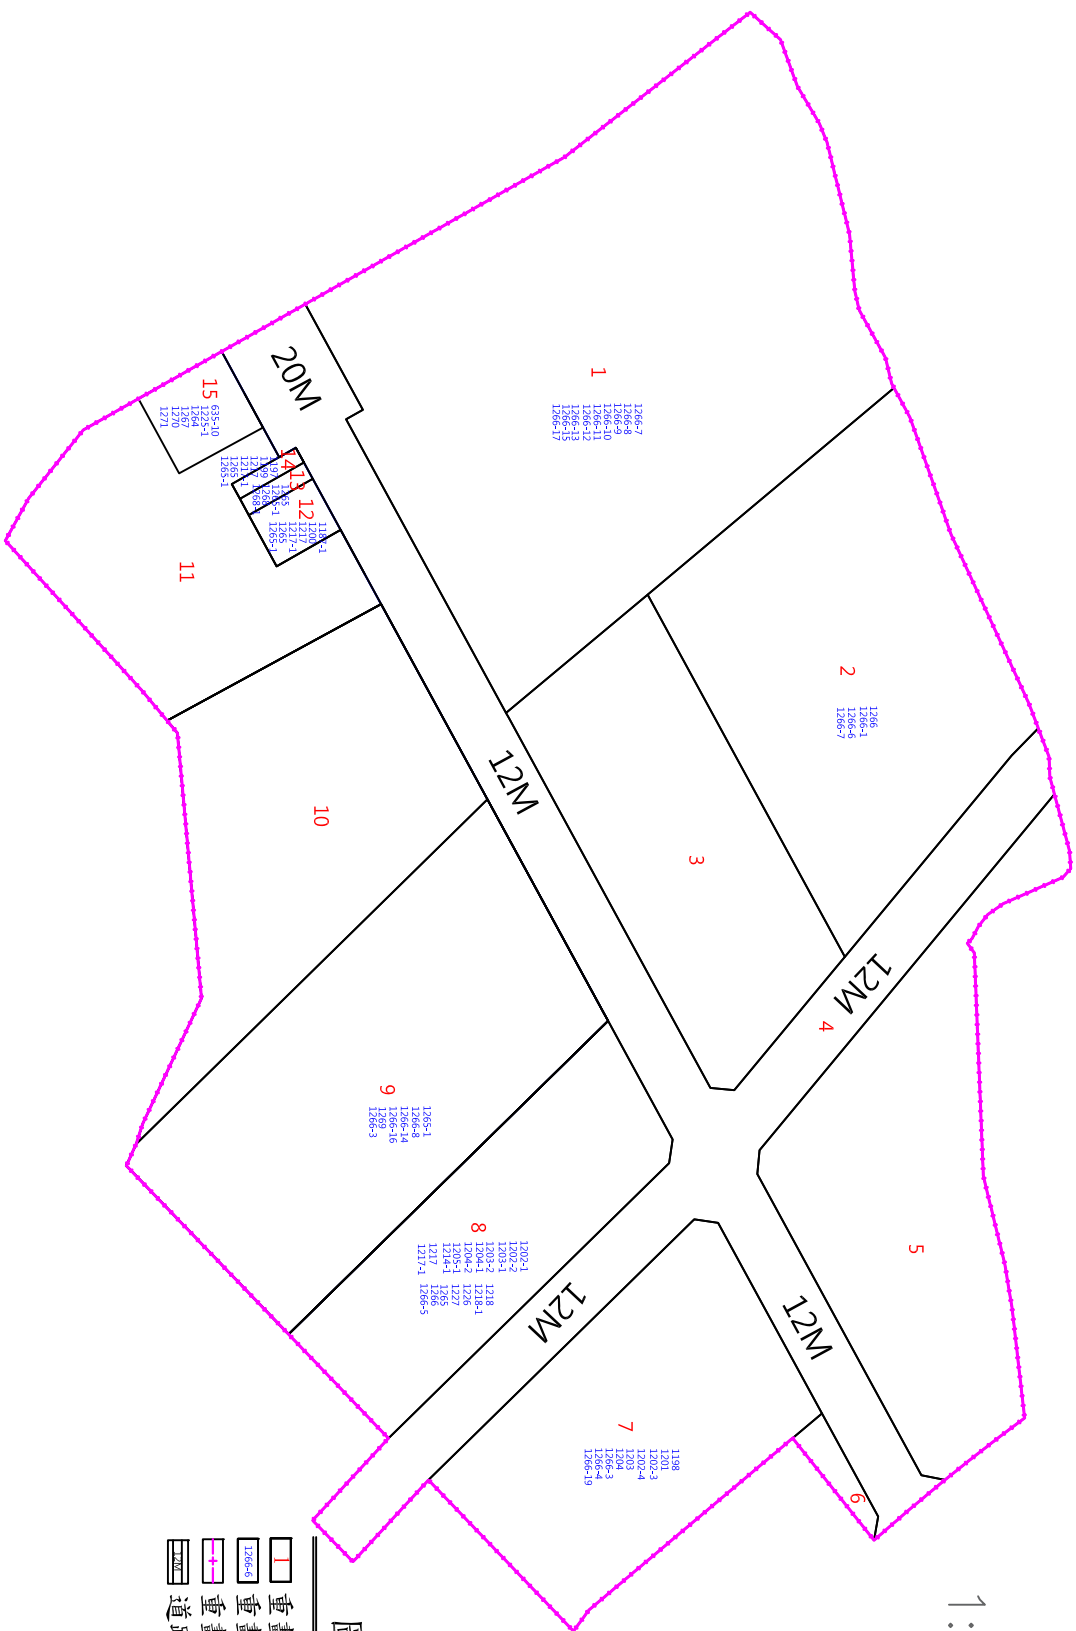

桃園市龜山區中興自辦市地重劃區重劃前後地號圖

- 圖例**
- 重劃後暫編地號
 - 重劃前地號
 - 重劃範圍線
 - 道路用地