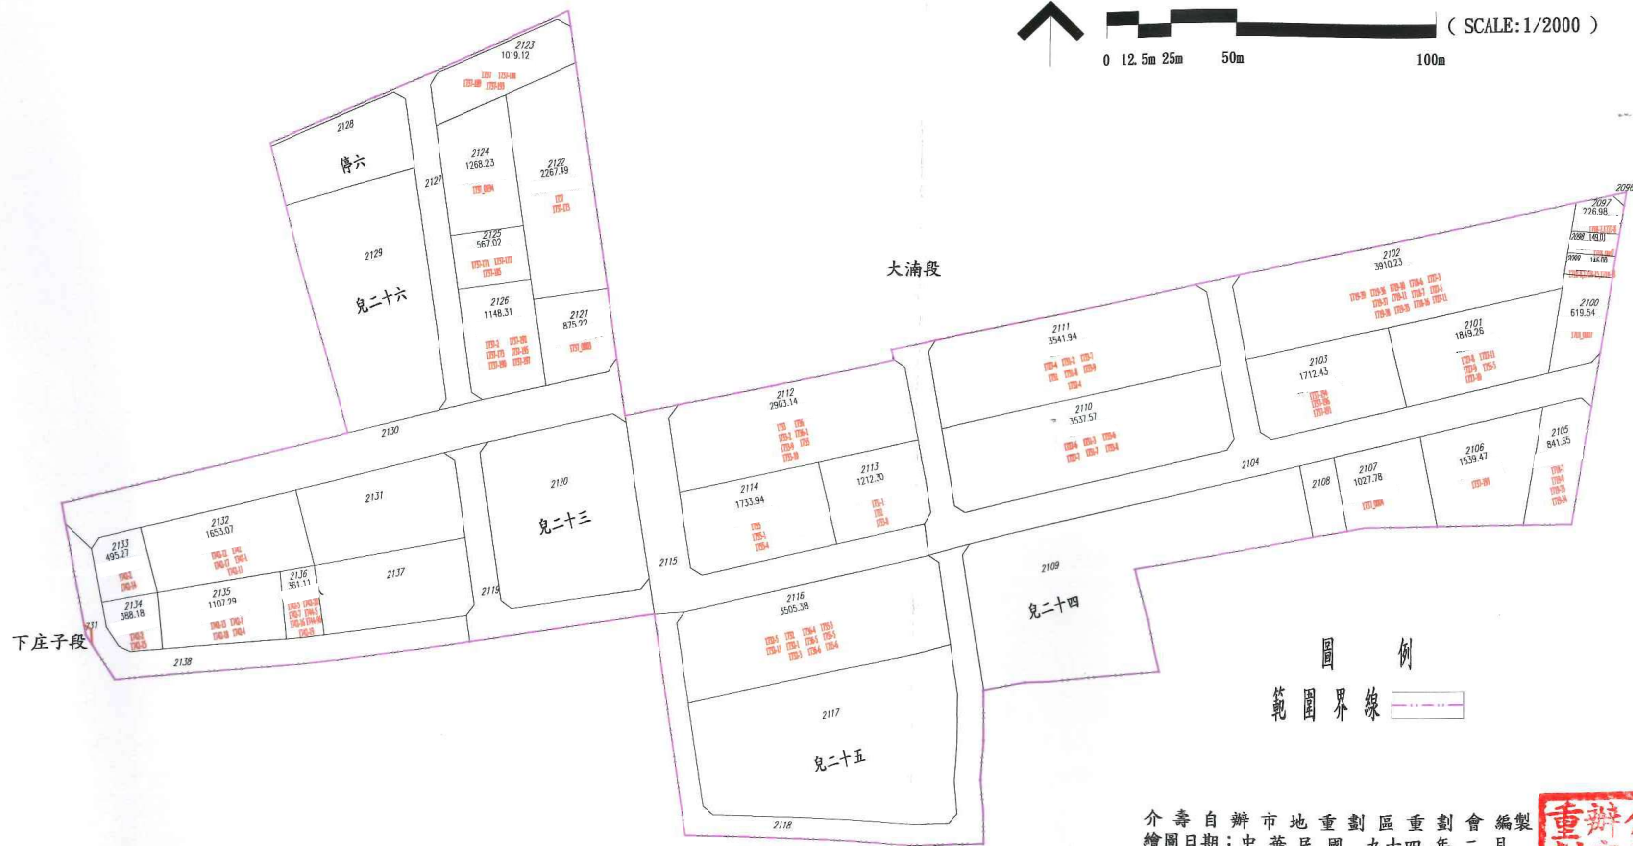

# 桃園縣八德市介壽自辦市地重劃區重劃前後地號對照圖

介壽自辦市地重劃區重劃會編製  
繪圖日期：中華民國九十四年二月