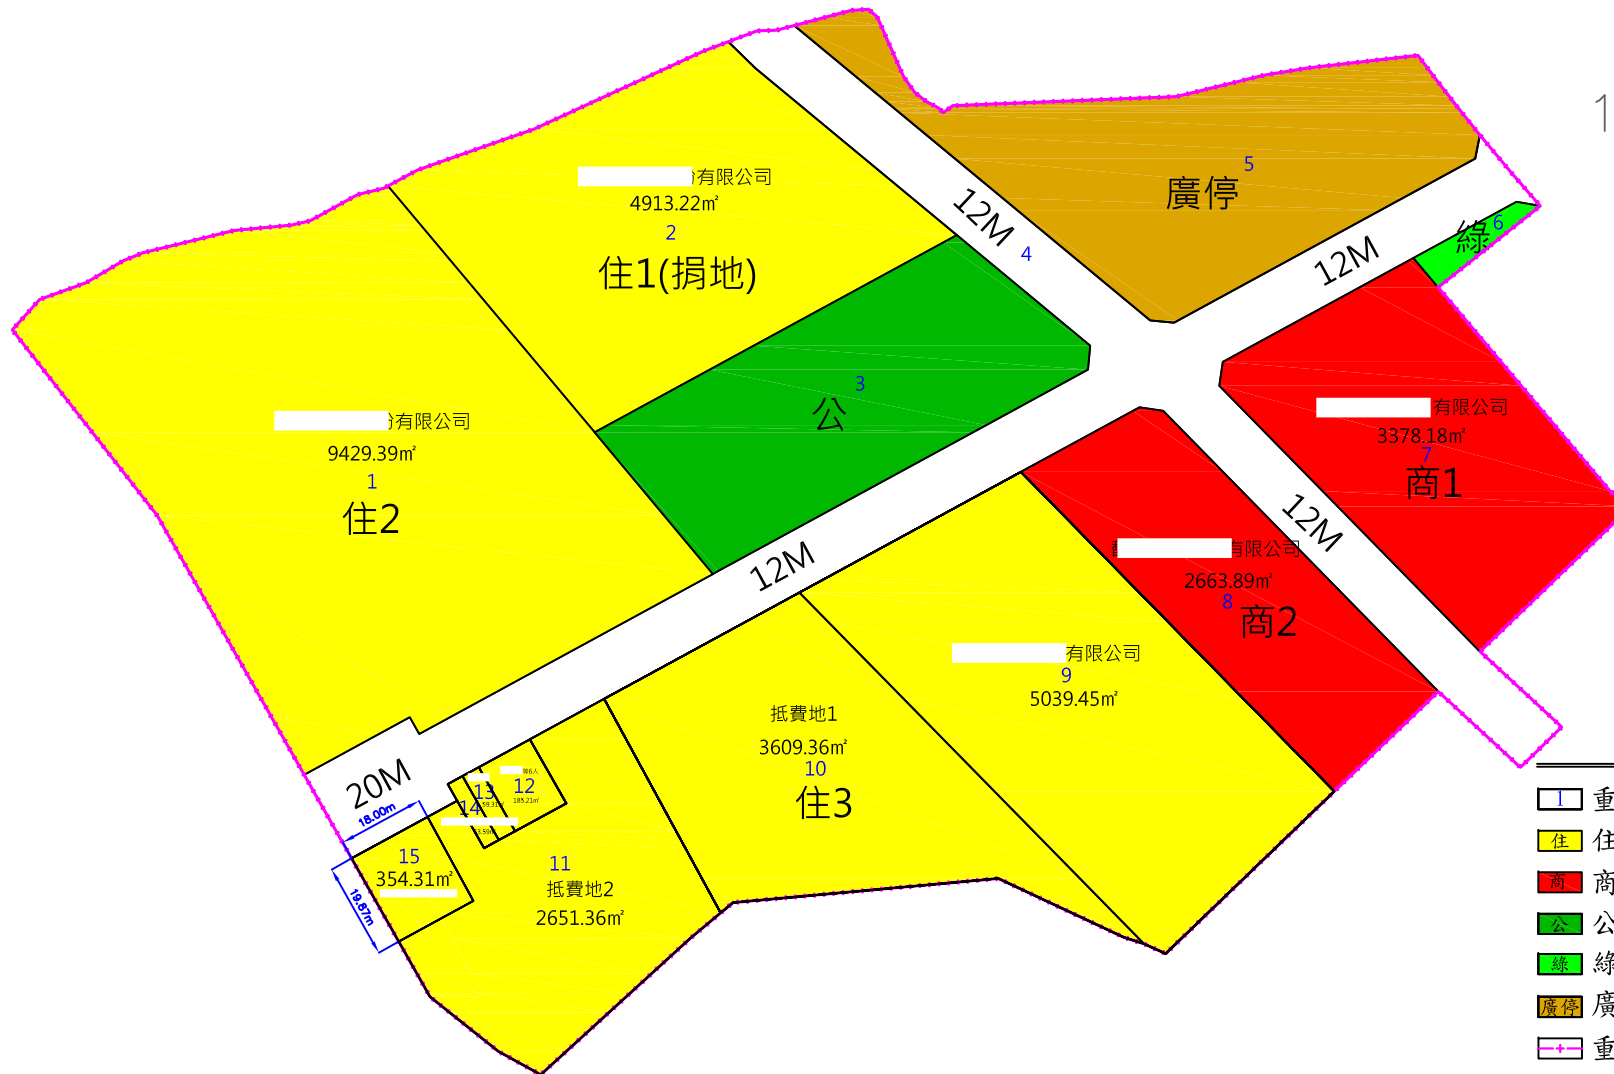

# 桃園市龜山區中興自辦市地重劃區土地分配成果圖

圖 例

- 重劃後暫編地號
- 住宅區
- 商業區
- 公園用地
- 綠地用地
- 廣場兼停車場用地
- 重劃範圍線