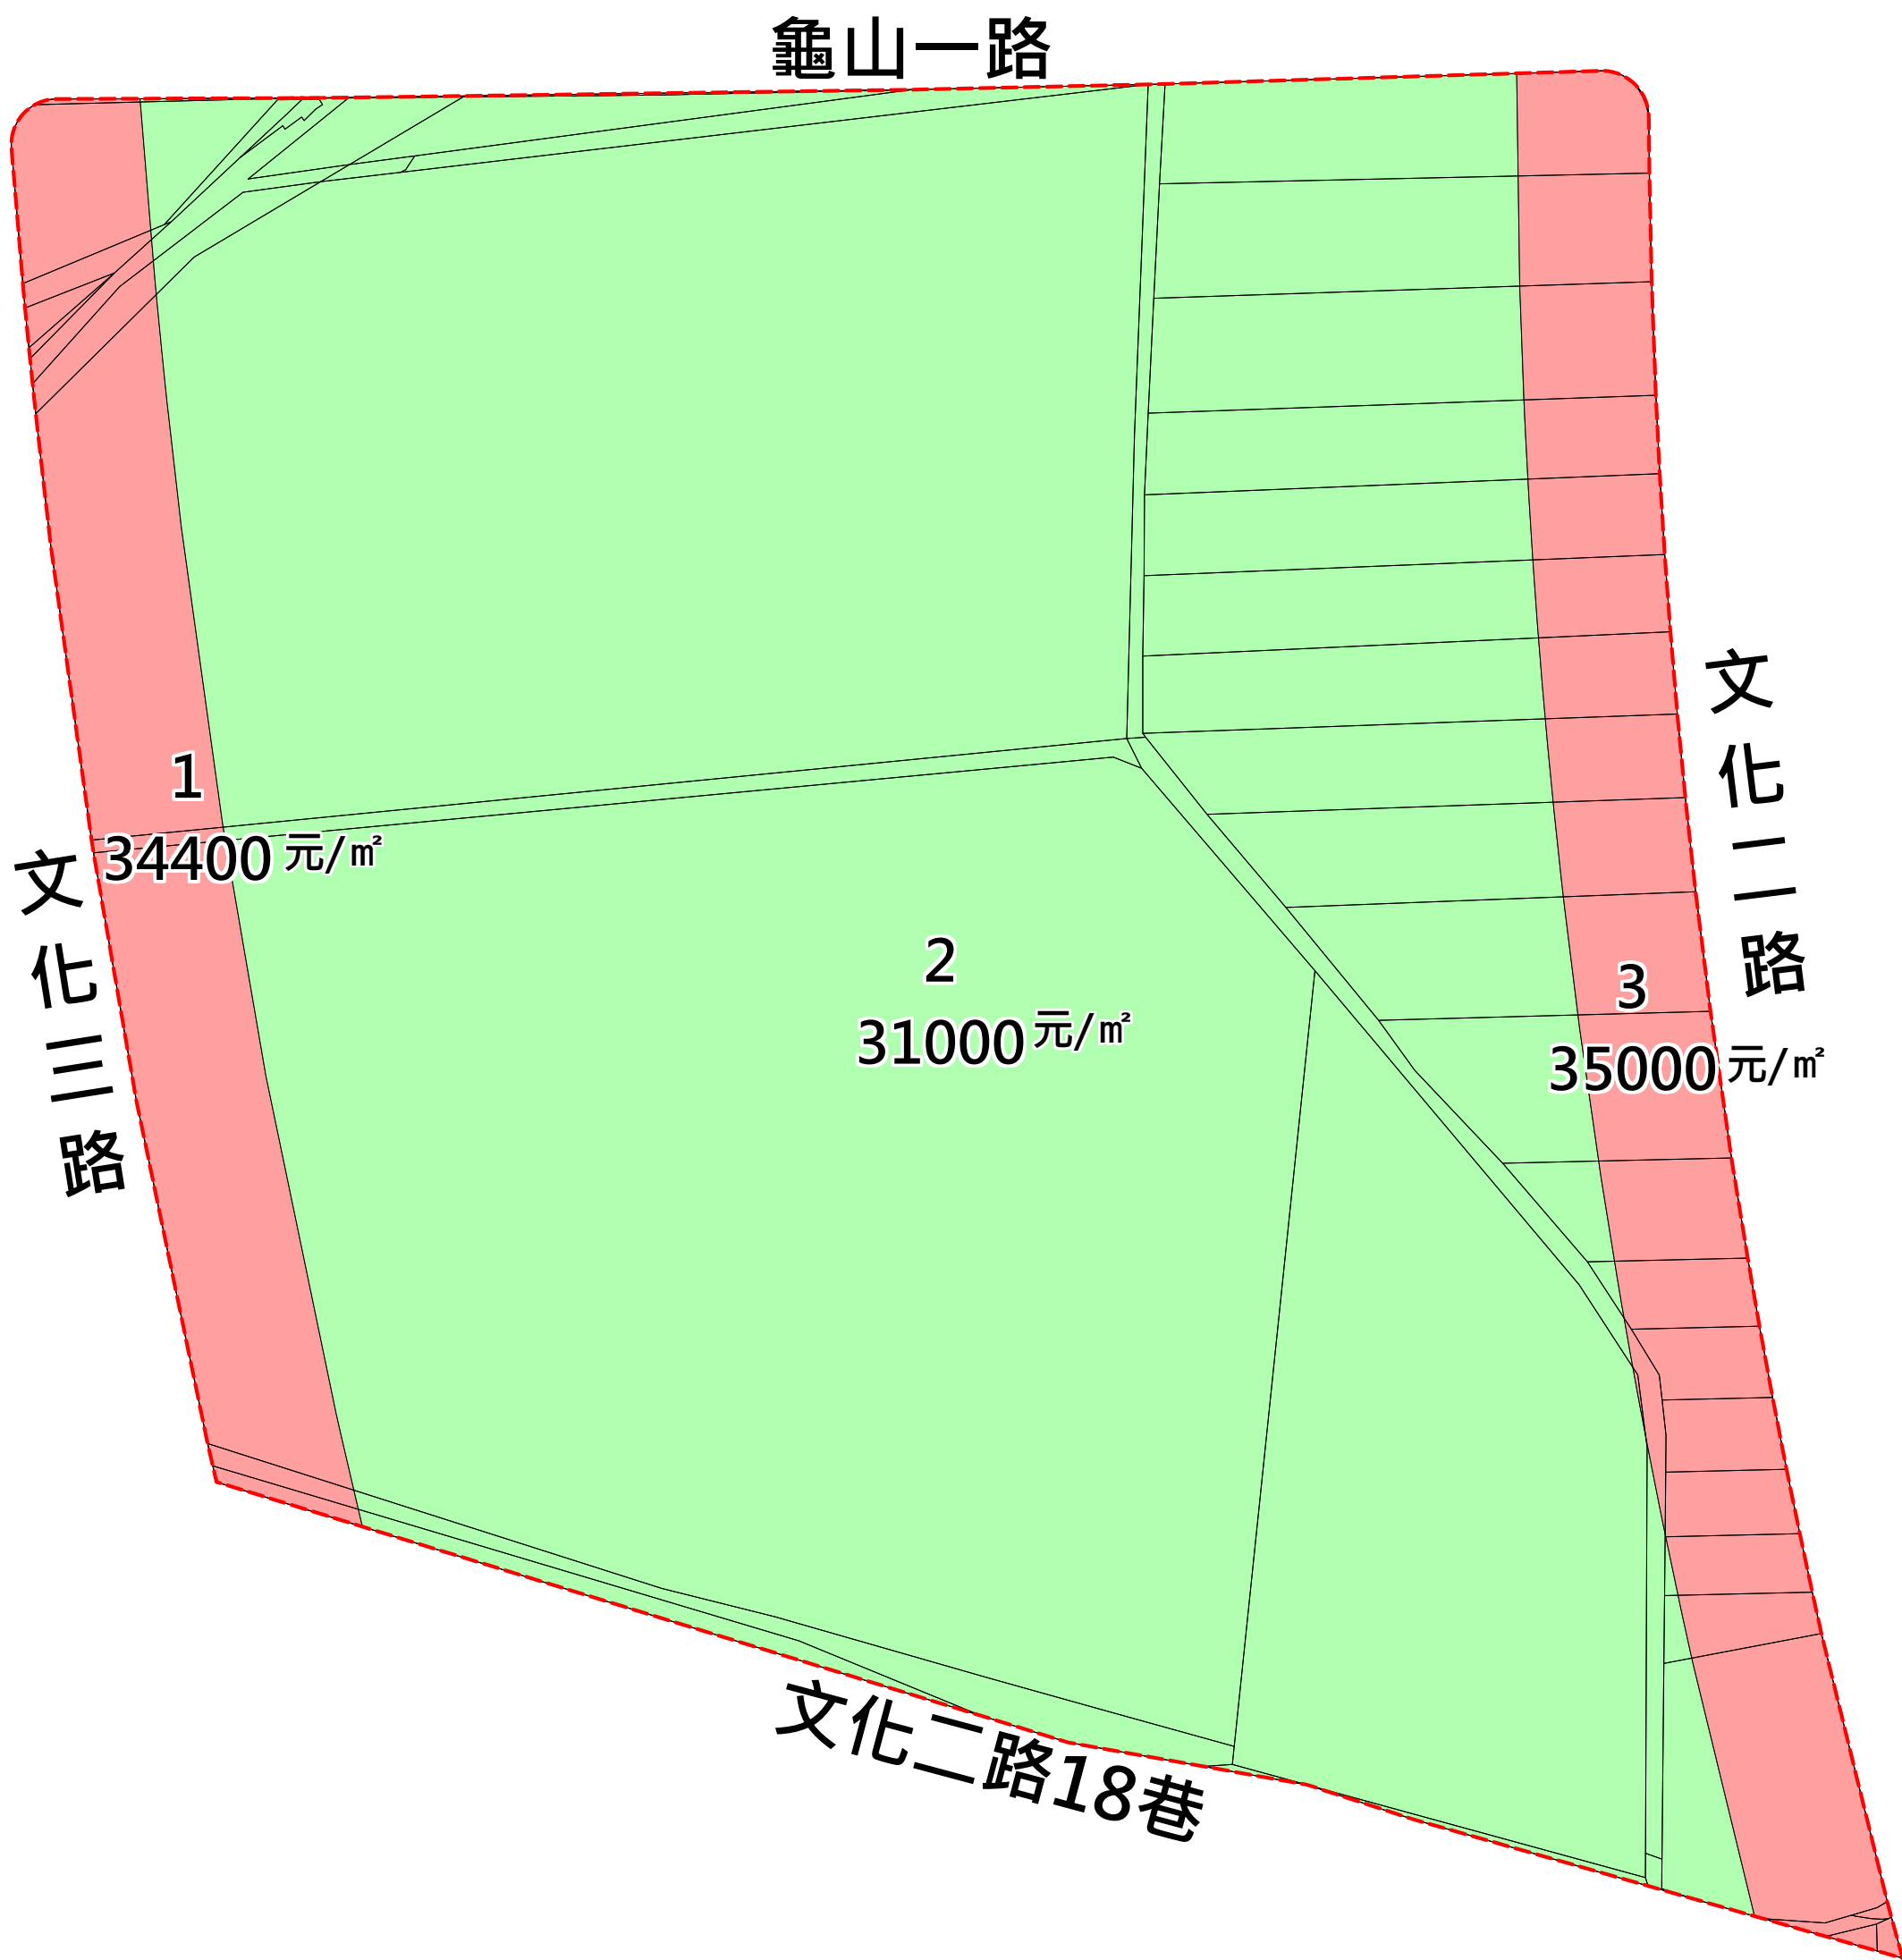

# 桃園市龜山區長庚自辦市地重劃區重劃前地價區段圖

## 重劃前地價區段劃設

- 1 (文化三路一般路線價區段)
- 2 (裡側地價區段)
- 3 (文化二路一般路線價區段)