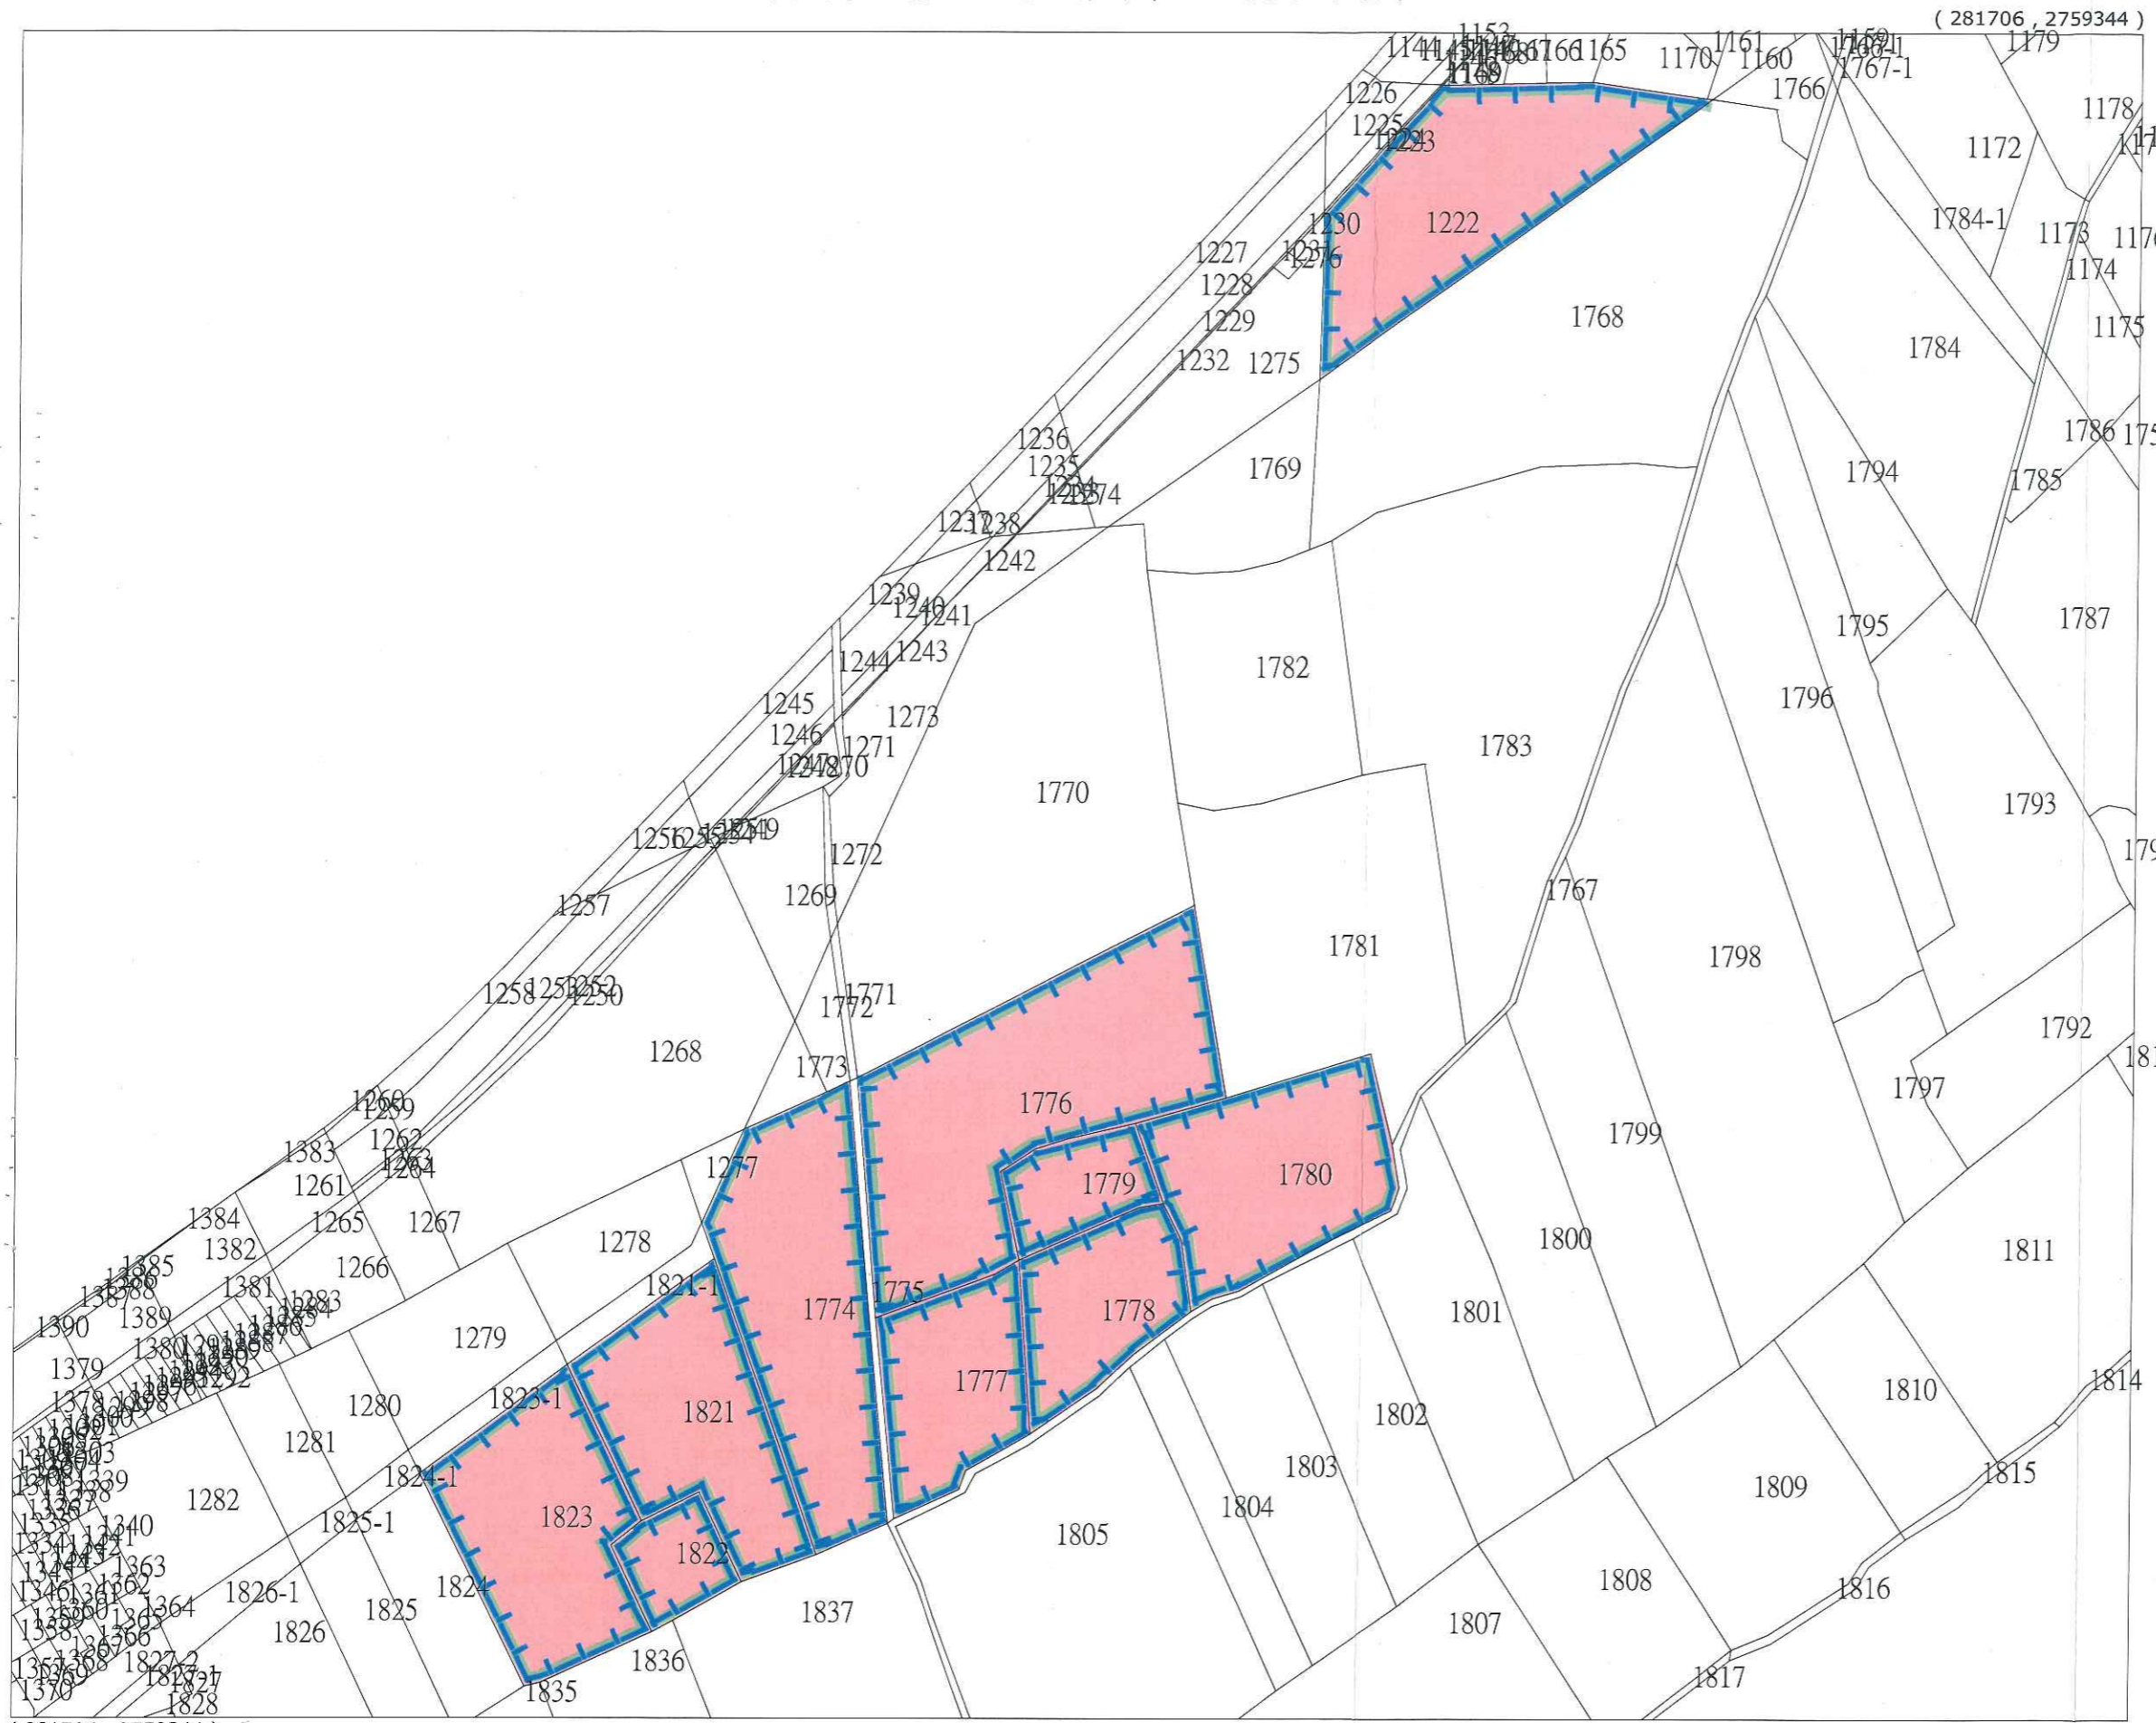

圖幅：共 1 幅

中華民國 113 年 5 月 07 日

府地用字第 11130120900 號

桃園市政府

桃園市八德區 大竹段 非都市土地使用編定圖

市政府印信

內政部印信

桃園市八德區大竹段非都市土地使用編定圖

用途或異動別:分區調整
 市縣(市)別:桃園市等1縣市
 鄉(鎮市區)別:八德區等1鄉鎮市區
 段小段別:大竹段等1段
 地號:1822等宗地
 總筆數:共10筆
 總面積:32090.56平方公尺
 使用分區別:特定目的事業用地
 用地別:

- 基本圖-
- 使用分區
- ▨ 特定專用區
- 用地編定-
- 特定目的事業用地