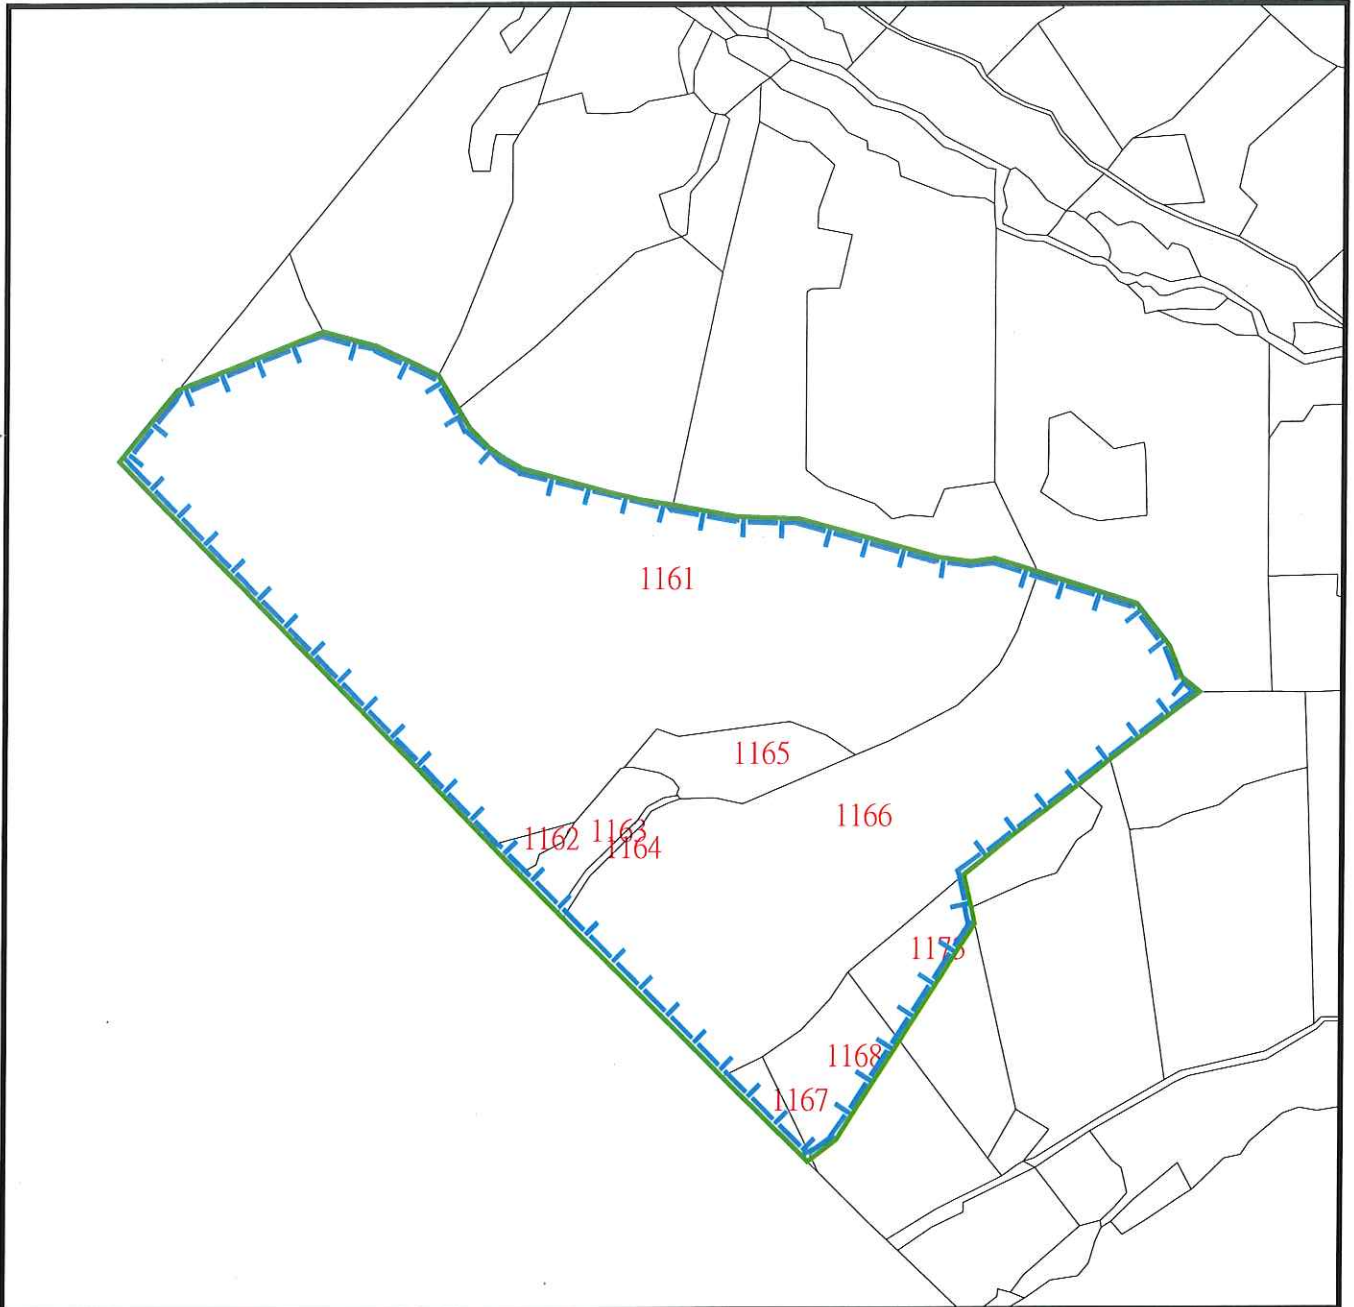

中華民國 113 年 5 月 06 日

府地用字第

號

1130120419

圖幅：第 1 幅(共 1 幅)

比例尺：1/2500

### 桃園市龜山區東嶺段非都市土地使用分區圖

市政府印信

內政部印信

桃園市龜山區東嶺段1161地號等9筆非都市土地使用分區圖

( 285143 , 2765298 )

( 285143 , 2765298 )

繪製日期：民國112年12月28日  
比例尺：1/2500  
用途或異動別：分區調整  
市縣(市)別：桃園市等1縣市  
鄉(鎮市區)別：龜山區等1鄉鎮市區  
段小段別：東嶺段等1段  
地號：1161等宗地  
原載總筆數：共9筆  
原載總面積：46107.14平方公尺  
使用分區別：特定專用區等1使用分區