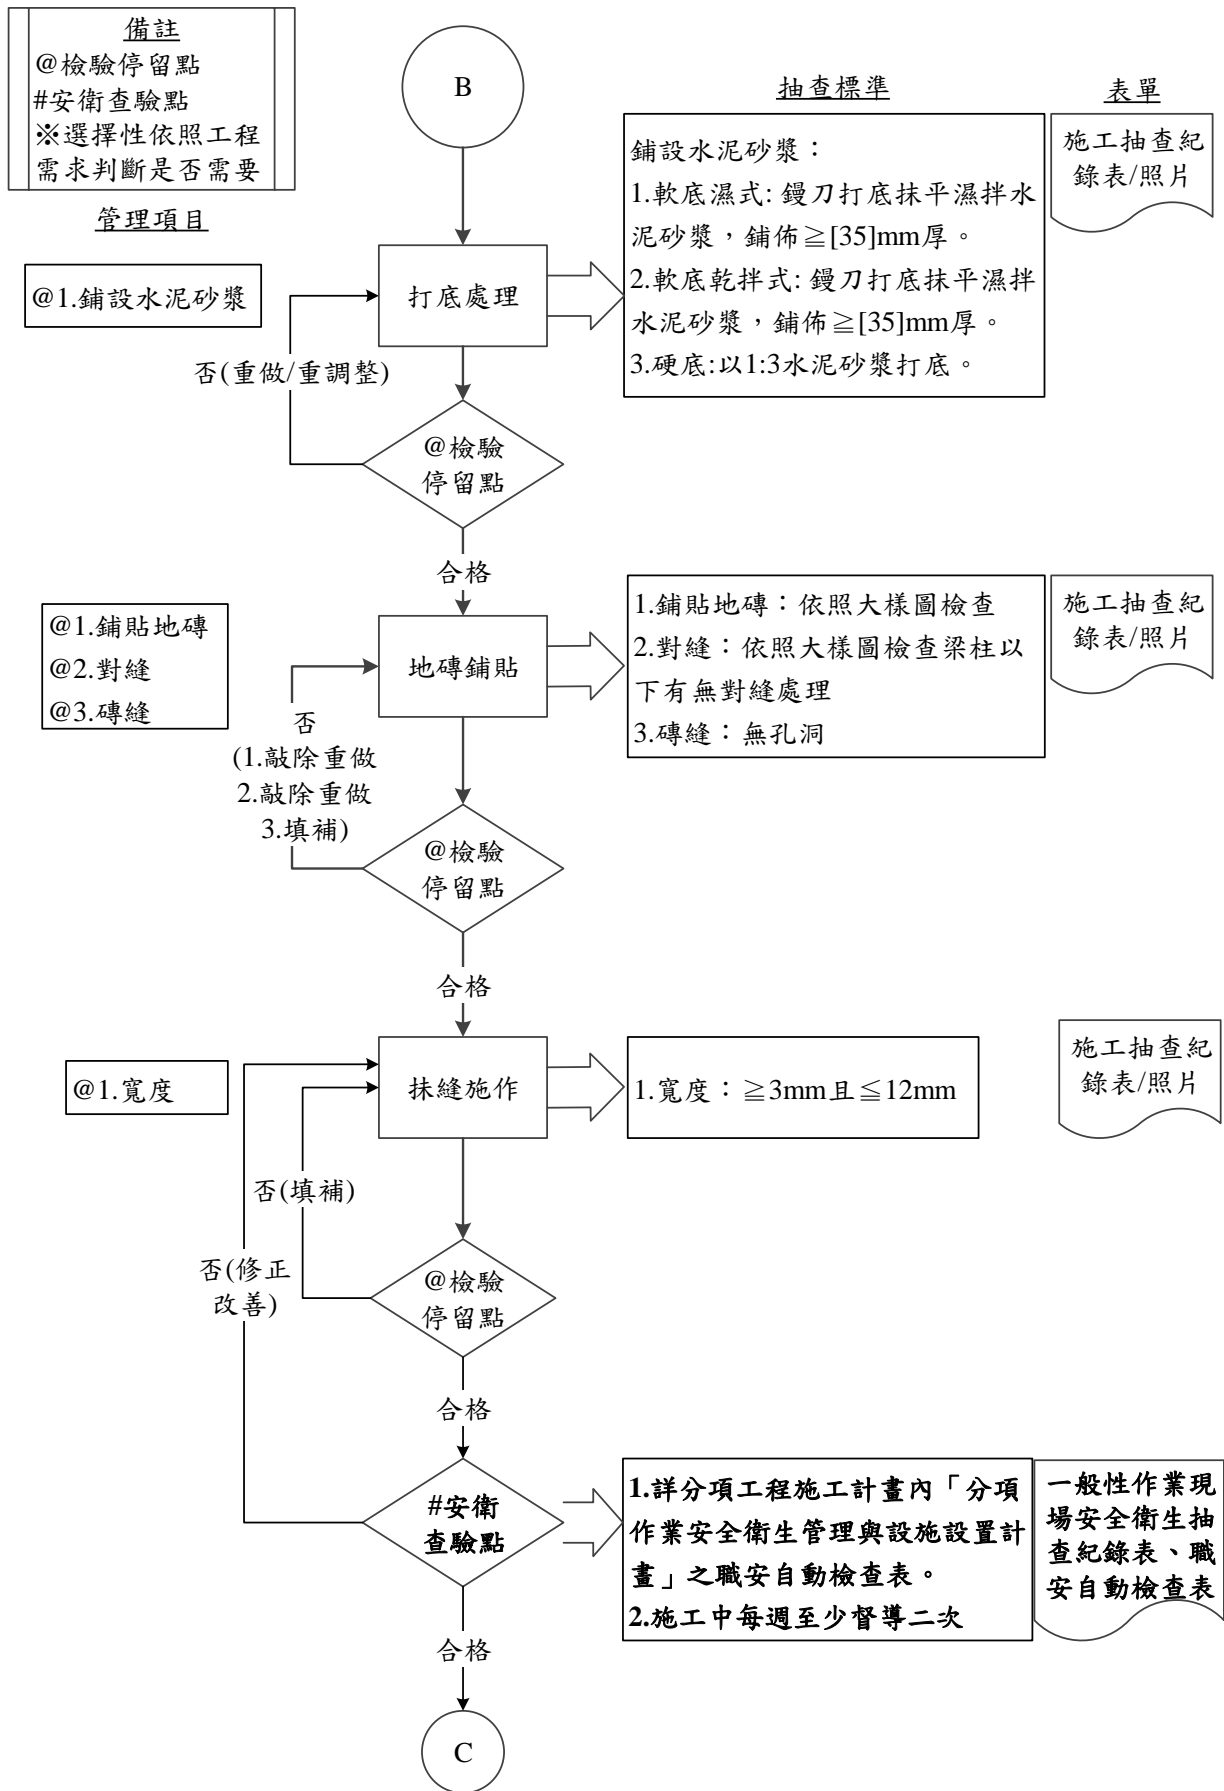

第 093411 章 貼面磚-鋪貼地磚工程抽查(驗)程序及標準

圖 093411-F-1 貼面磚-鋪貼地磚工程施工抽查流程图 1/4

圖 093411-F-1 貼面磚-鋪貼地磚工程施工抽查流程圖 2/4

圖 093411-F-1 貼面磚-鋪貼地磚工程施工抽查流程圖 3/4

圖 093411-F-1 貼面磚-鋪貼地磚工程施工抽查流程圖 4/4