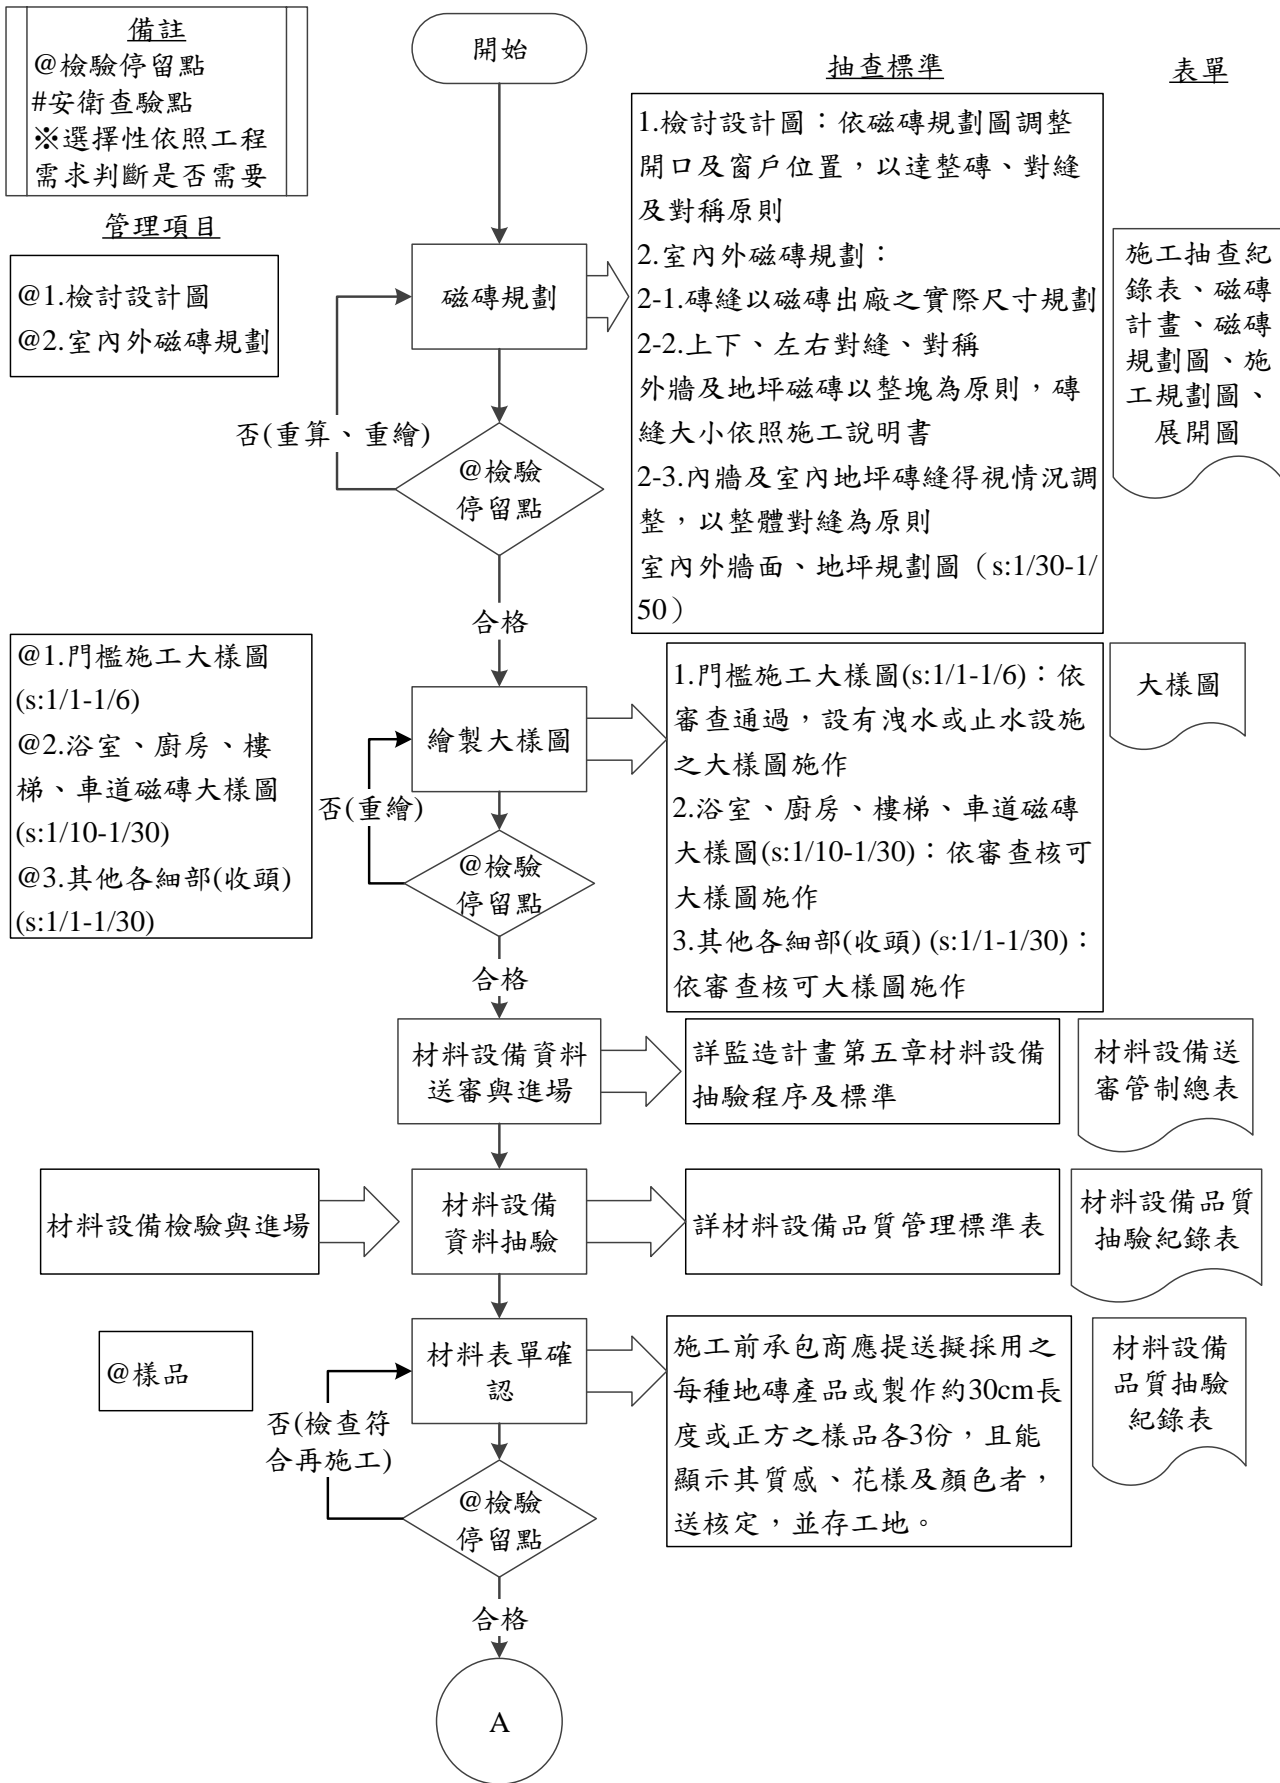

第 093411 章 貼面磚-鋪貼地磚工程抽查(驗)程序及標準

圖 093411-F-1 貼面磚-鋪貼地磚工程施工抽查流程图 1/4

圖 093411-F-1 貼面磚-鋪貼地磚工程施工抽查流程圖 2/4

圖 093411-F-1 貼面磚-鋪貼地磚工程施工抽查流程圖 3/4

圖 093411-F-1 貼面磚-鋪貼地磚工程施工抽查流程圖 4/4