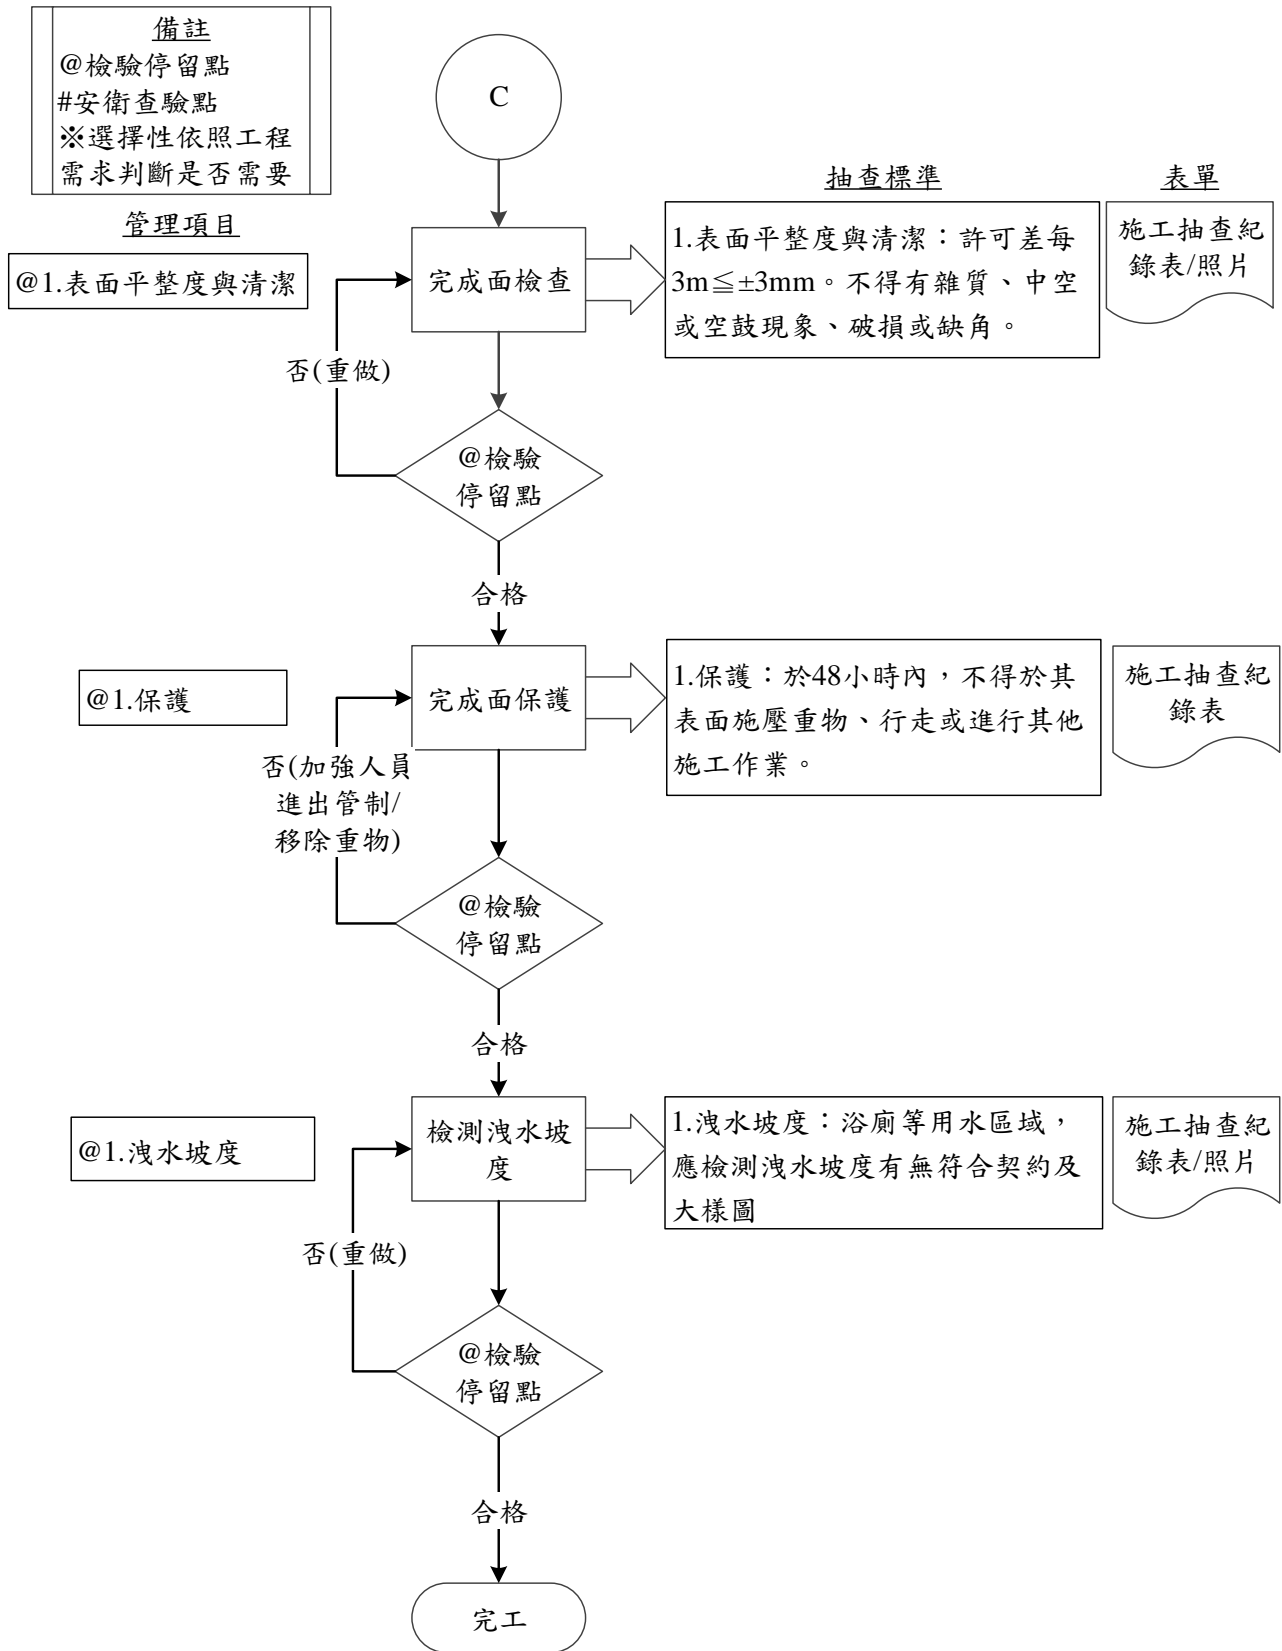

第 093411 章 貼面磚-鋪貼地磚工程抽查(驗)程序及標準

圖 093411-F-1 貼面磚-鋪貼地磚工程施工抽查流程图 1/4

圖 093411-F-1 貼面磚-鋪貼地磚工程施工抽查流程圖 2/4

圖 093411-F-1 貼面磚-鋪貼地磚工程施工抽查流程圖 3/4

圖 093411-F-1 貼面磚-鋪貼地磚工程施工抽查流程圖 4/4