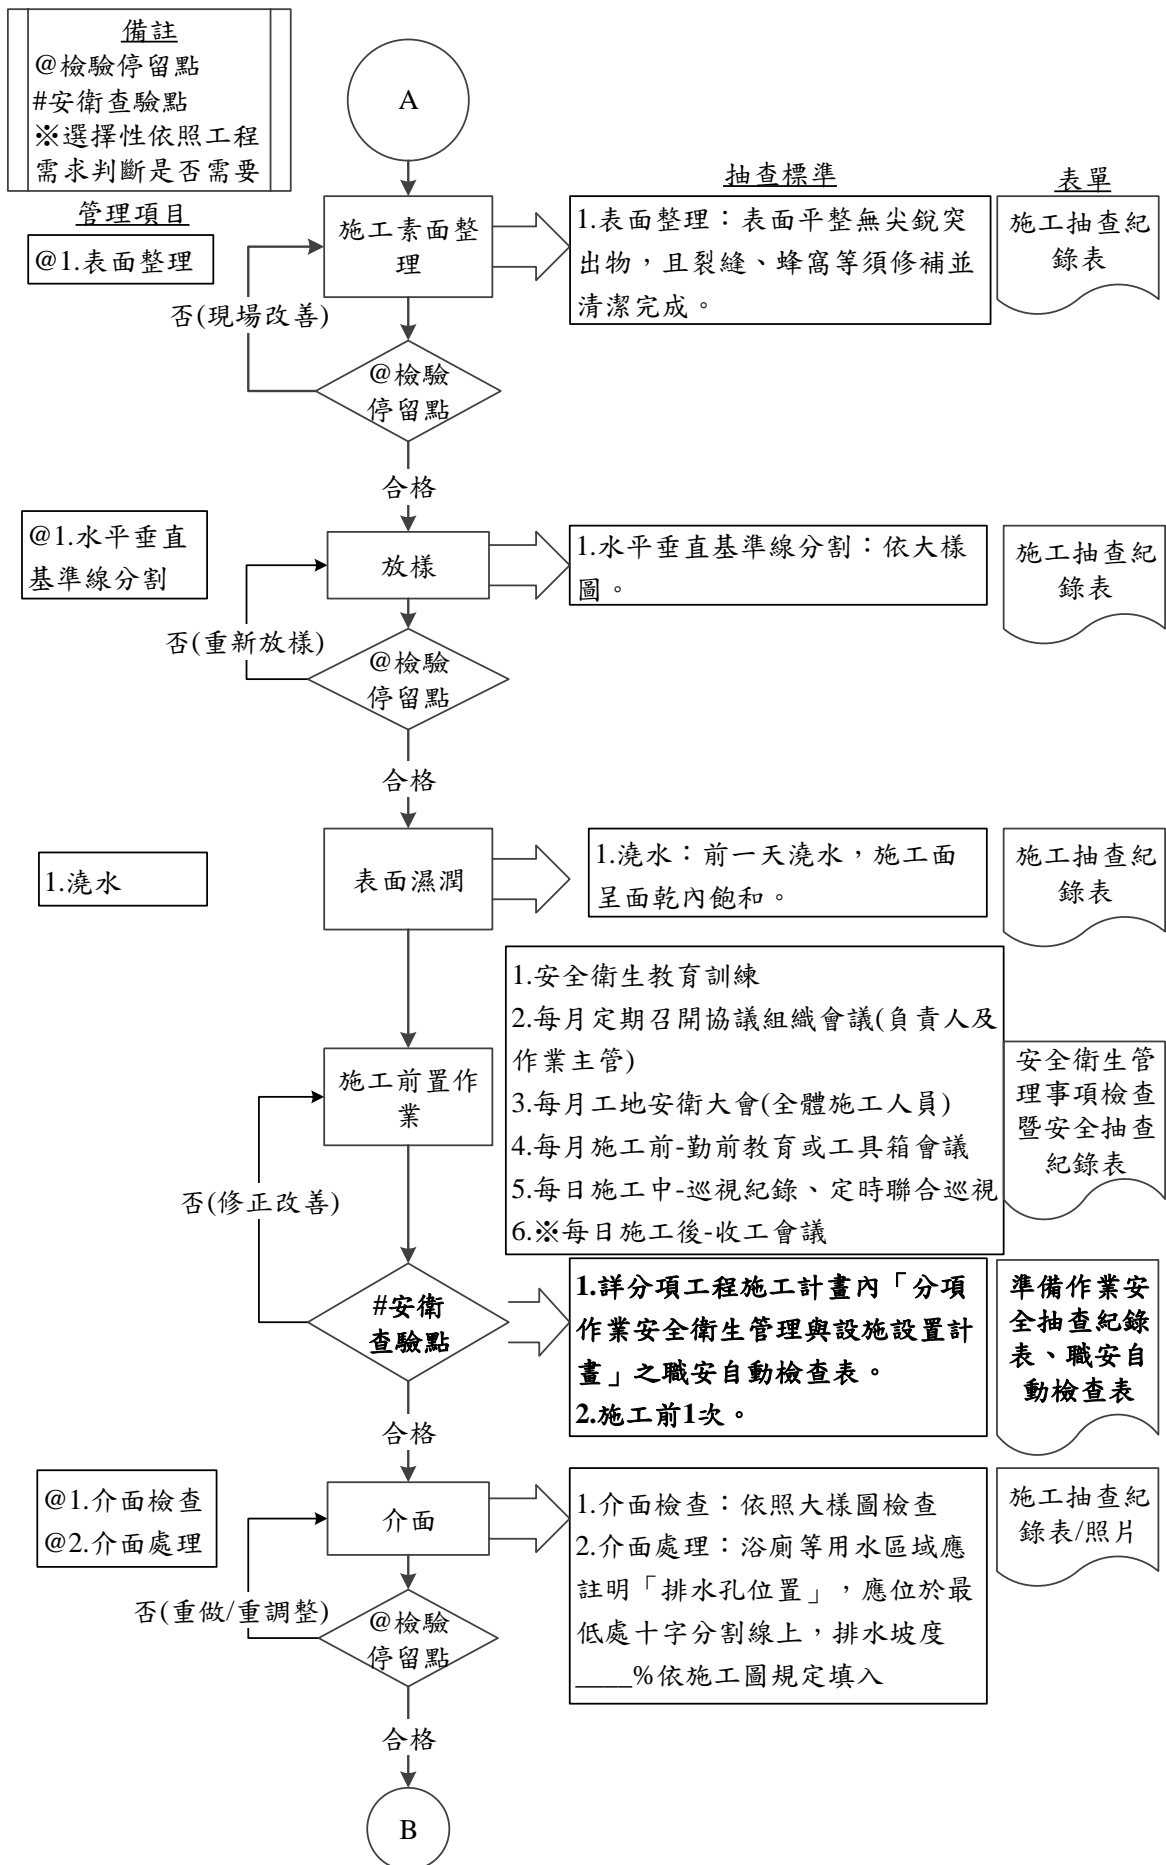

第 093411 章 貼面磚-鋪貼地磚工程抽查(驗)程序及標準

圖 093411-F-1 貼面磚-鋪貼地磚工程施工抽查流程图 1/4

圖 093411-F-1 貼面磚-鋪貼地磚工程施工抽查流程圖 2/4

圖 093411-F-1 貼面磚-鋪貼地磚工程施工抽查流程圖 3/4

圖 093411-F-1 貼面磚-鋪貼地磚工程施工抽查流程圖 4/4