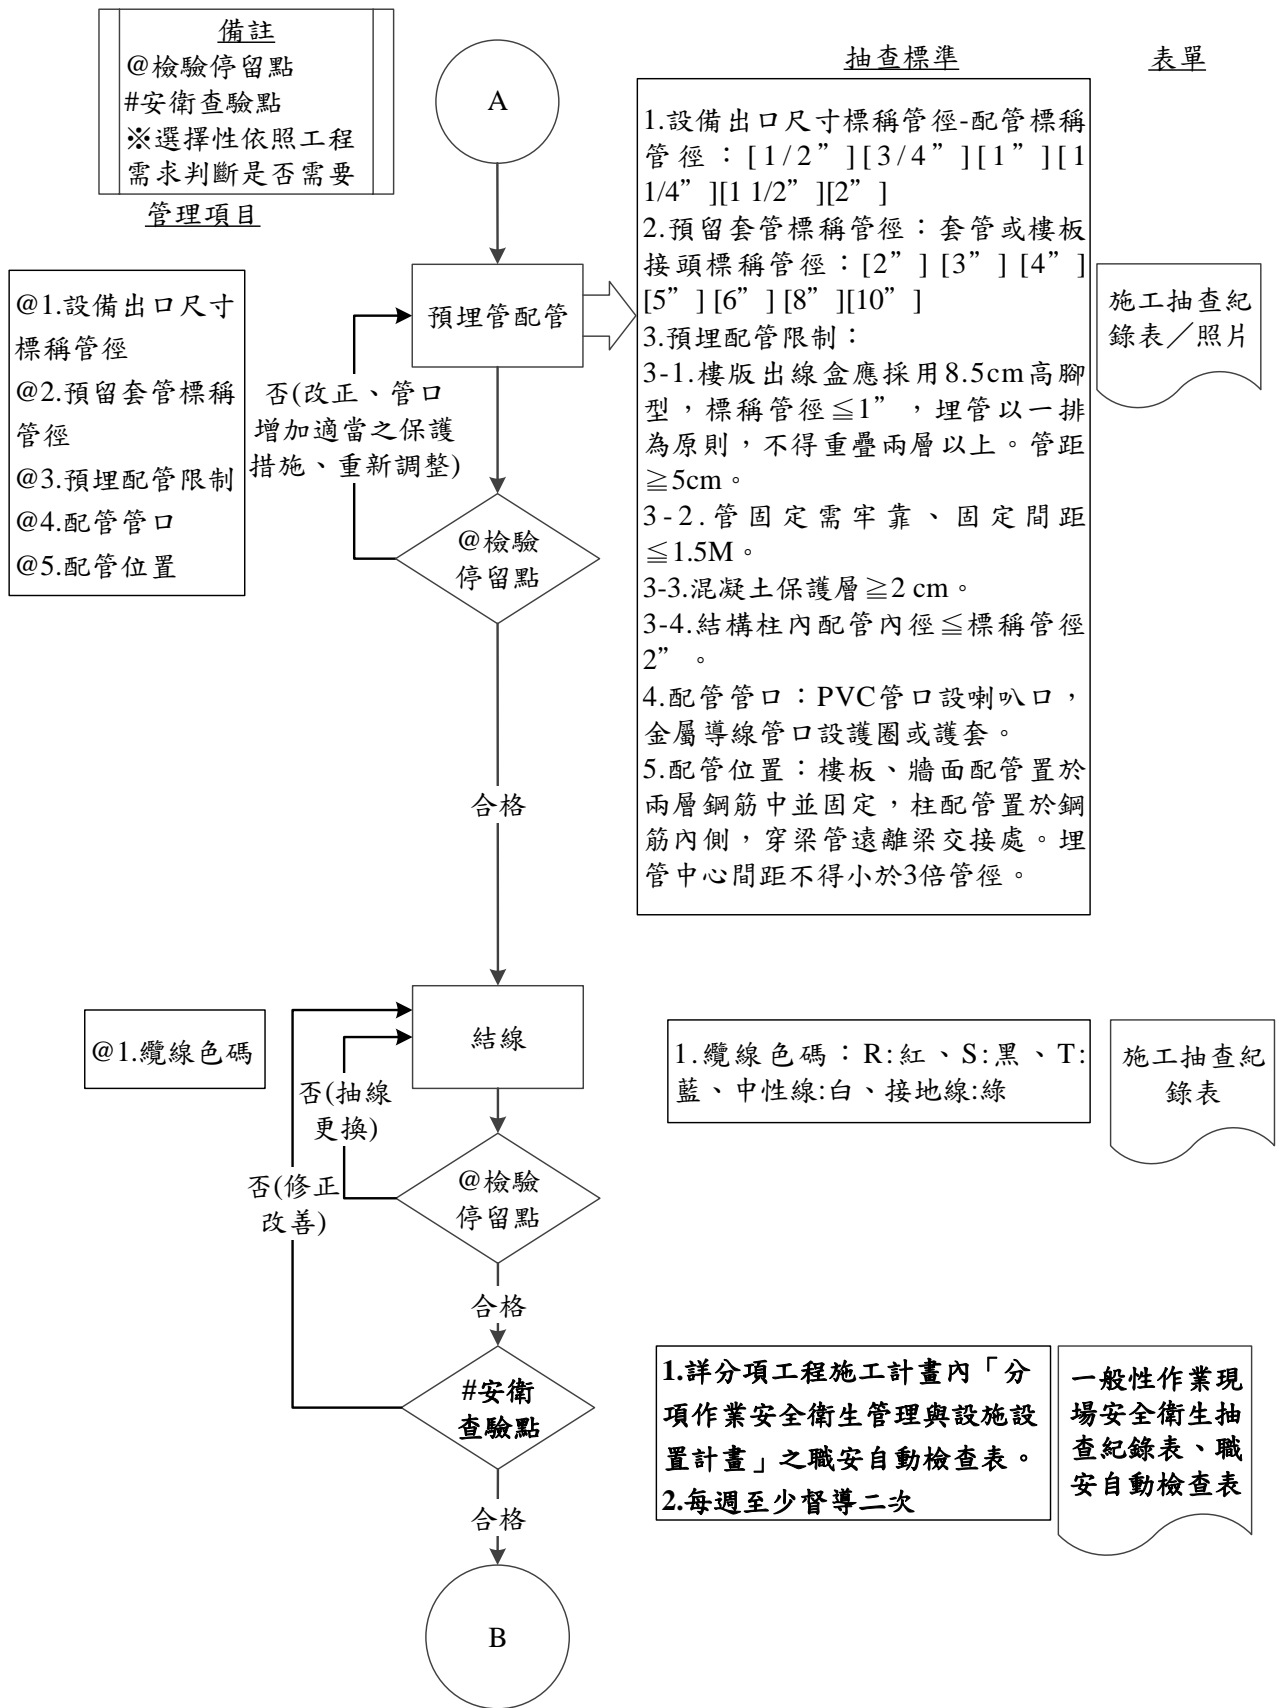

第 161330 章 簡易水電-電機接線盒及配管工程抽查(驗)程序及標準

圖 161330-F-1 簡易水電-電機接線盒及配管工程施工抽查流程图 1/3

圖 161330-F-1 簡易水電-電機接線盒及配管工程施工抽查流程圖 2/3

圖 161330-F-1 簡易水電-電機接線盒及配管工程施工抽查流程圖 3/3