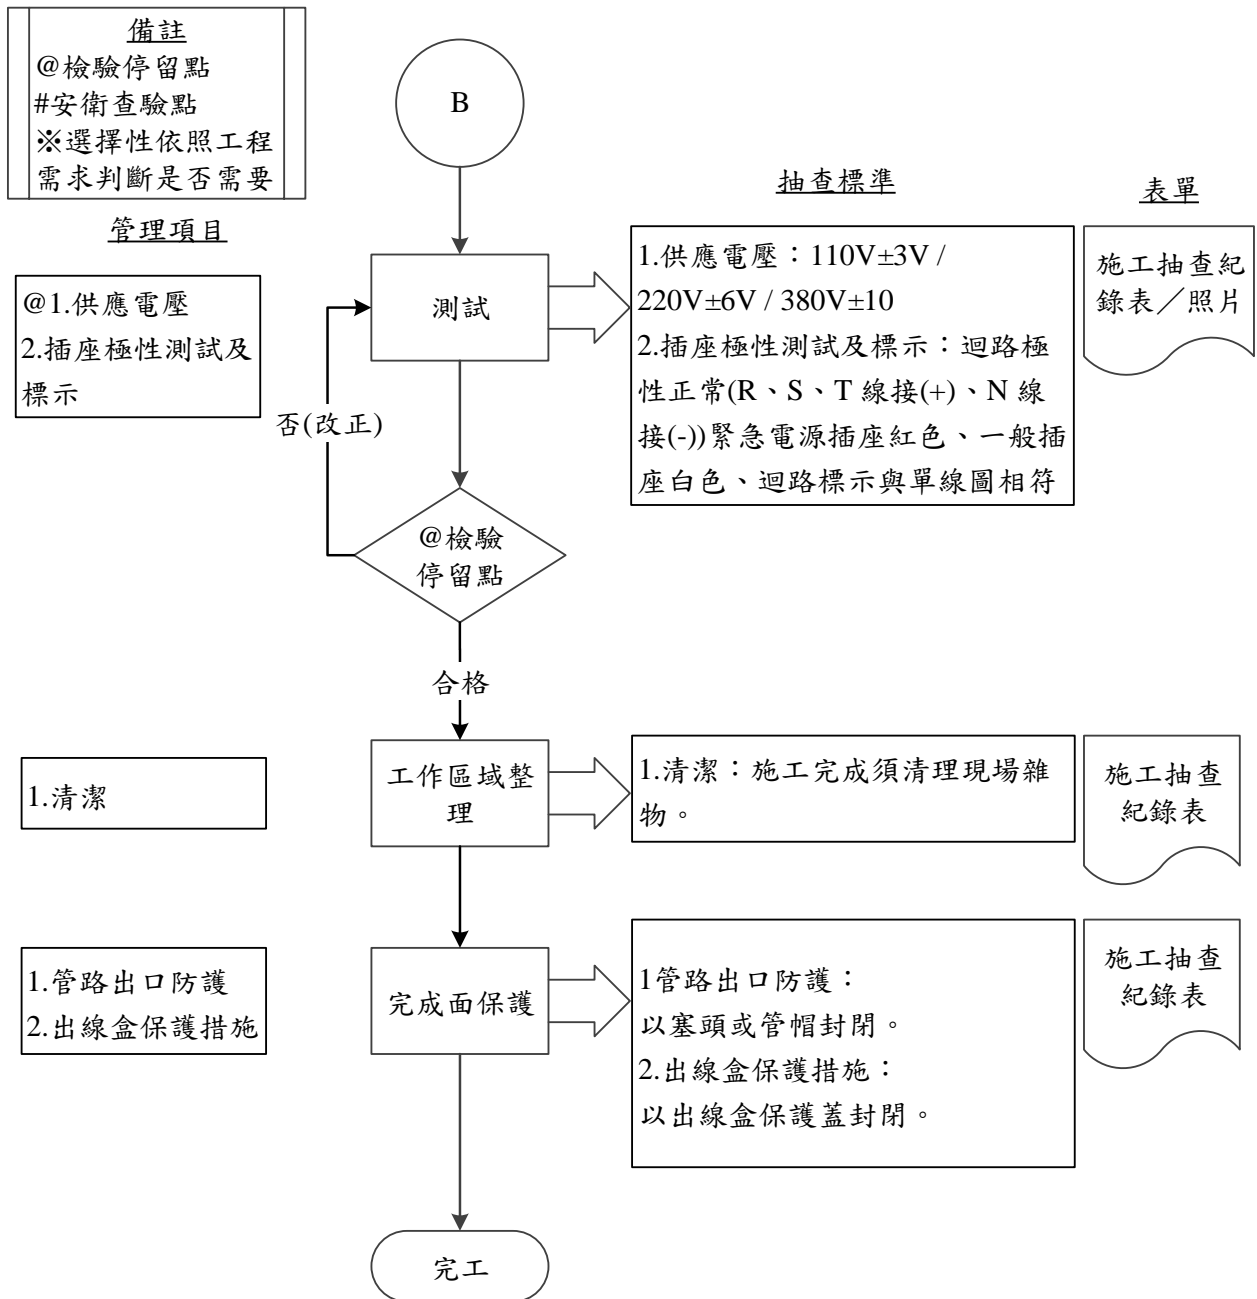

第 161330 章 簡易水電-電機接線盒及配管工程抽查(驗)程序及標準

圖 161330-F-1 簡易水電-電機接線盒及配管工程施工抽查流程图 1/3

圖 161330-F-1 簡易水電-電機接線盒及配管工程施工抽查流程圖 2/3

圖 161330-F-1 簡易水電-電機接線盒及配管工程施工抽查流程圖 3/3