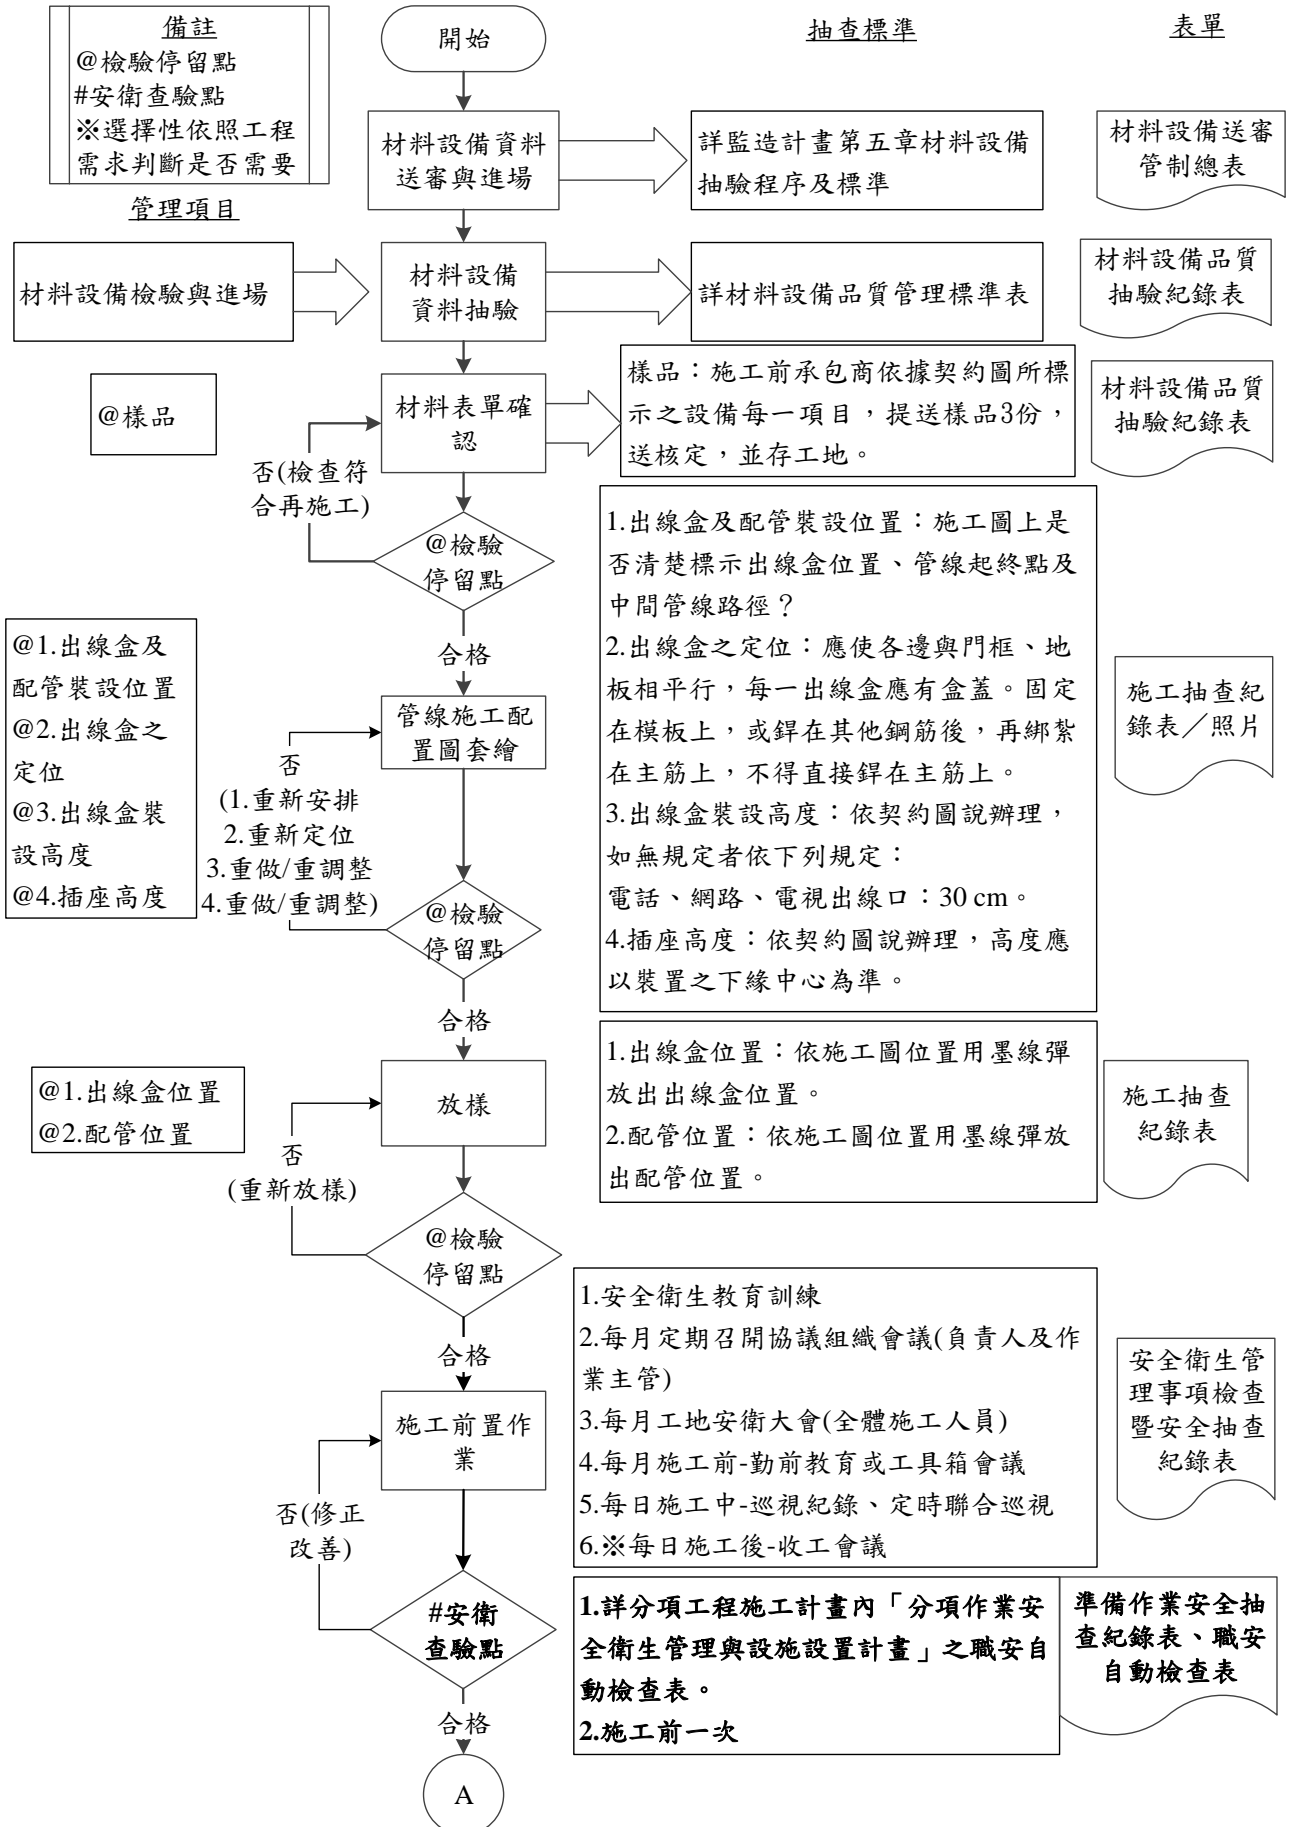

第 161330 章 簡易水電-電機接線盒及配管工程抽查(驗)程序及標準

圖 161330-F-1 簡易水電-電機接線盒及配管工程施工抽查流程图 1/3

圖 161330-F-1 簡易水電-電機接線盒及配管工程施工抽查流程圖 2/3

圖 161330-F-1 簡易水電-電機接線盒及配管工程施工抽查流程圖 3/3