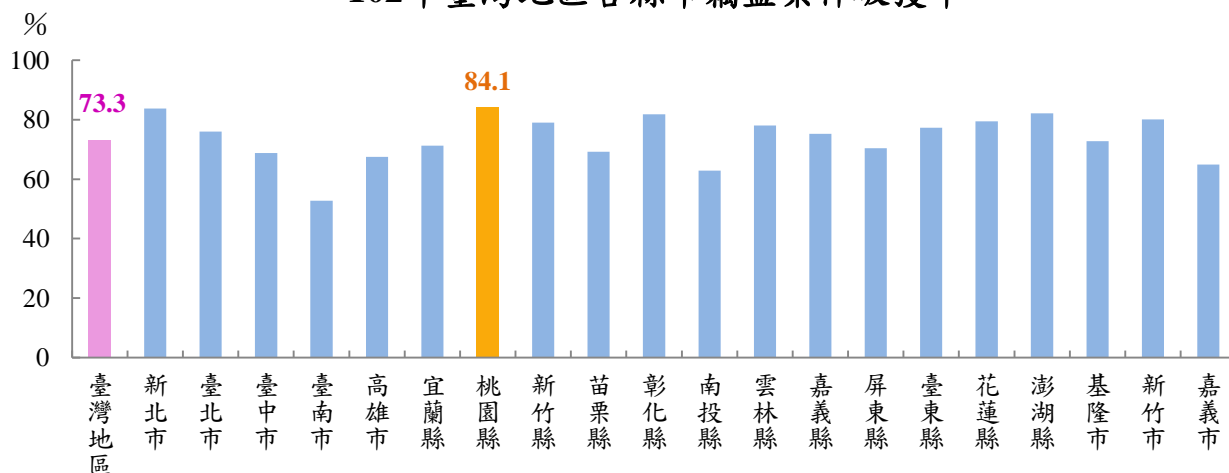

從數字看桃園

(第020號)

發稿單位：桃園縣政府主計處

發稿日期：103年6月25日

聯絡人：葉春秋 (03)3322101 轉 5566

102年桃園縣竊盜案件數為7,717件，5年來減少37%

近年桃園縣人口持續增加，102年底已達204萬人，如何強化治安，以保障民眾生命財產安全，向為政府責無旁貸的工作，更是桃園縣持續關注的議題。

依內政部警政署統計，本縣102年竊盜案件發生數計7,717件為6都最少，亦較98年減少4,452件，減幅達36.6%；若就破獲率觀察，102年桃園縣竊盜案件破獲率達84.1%，高居全國第1，並較98年增加5.2個百分點。顯示在警民共同努力下，桃園縣竊盜案件發生及破獲狀況已逐年改善中。

近5年桃園縣竊盜案件發破情形

單位：件；%

	桃園縣		新北市		臺北市		臺中市		臺南市		高雄市	
	發生數	破獲率	發生數	破獲率	發生數	破獲率	發生數	破獲率	發生數	破獲率	發生數	破獲率
98年	12,169	78.9	28,258	66.4	15,583	69.9	19,372	71.0	13,288	50.4	27,079	55.4
99年	11,211	82.0	22,376	63.3	14,258	62.0	17,058	67.7	12,011	51.0	29,104	52.3
100年	9,586	83.1	19,136	67.5	10,852	69.7	13,400	70.0	10,609	50.0	24,909	54.0
101年	9,296	86.9	17,821	70.2	9,662	80.2	10,600	70.6	8,810	55.3	19,187	54.2
102年	7,717	84.1	13,191	83.8	8,052	76.0	9,411	68.8	7,978	52.8	12,657	67.5

資料來源：內政部警政署

102年臺灣地區各縣市竊盜案件破獲率

資料來源：內政部警政署。

說明：桃園縣政府主計處自101年11月起，創新發行「從數字看桃園」，帶領縣民關心數字背後的統計意涵。

主計處網址：<http://dbas.tycg.gov.tw/>。