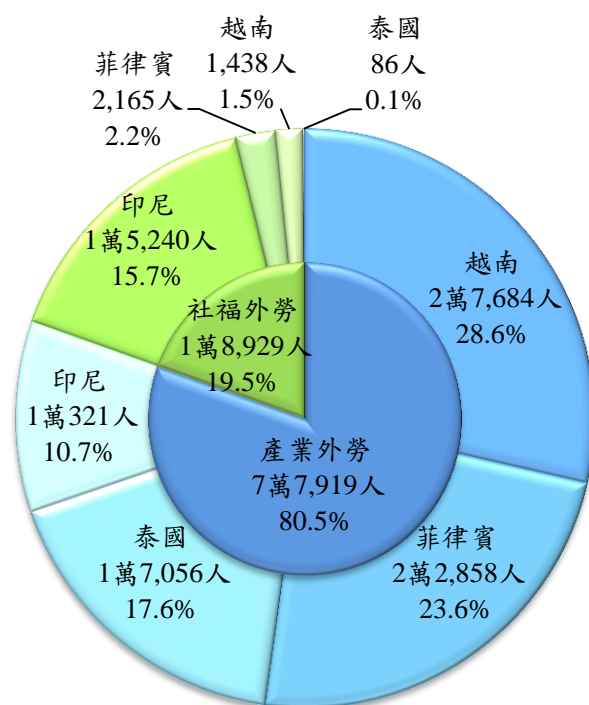

從數字看桃園

(第038號)

發稿單位：桃園市政府主計處

發稿日期：104年12月15日

聯絡人：葉春秋 (03)3322101 轉 5566

桃園市外籍勞工概況

根據勞動部統計資料顯示，截至104年10月底，全國外籍勞工計58萬5,650人，6都合計約占7成，其中桃園市外籍勞工達9萬6,848人，占全國16.5%，為全國最高，依其性別區分，男性5萬3,073人，女性則為4萬3,775人。

104年10月底全國各縣市外籍勞工比率

桃園市外籍勞工中，產業外勞約占8成，有7萬7,919人，依其國籍別分析，以越南籍2萬7,684人最多，次依序為菲律賓籍2萬2,858人，泰國籍1萬7,056人及印尼籍1萬321人，再按行業別觀察，以製造業7萬7,687人最多；另社福外勞約占2成，則有1萬8,929人，以印尼籍人數居首，計1萬5,240人，餘依序為菲律賓、越南及泰國籍，分別為2,165人、1,438人及86人，從事工作主要為家庭看護工，計1萬7,652人。整體而言，外籍勞工人數逐年上升，以製造業人數增加最多。

104年10月底桃園市外籍勞工-按國籍分

桃園市外籍勞工-按產業別分

單位：人

年別	總計	產業外勞				社福外勞			
		合計	農業 (船員)	製造業	營造業	合計	養護 機構 看護工	家庭 看護工	家庭 幫傭
99 年底	67,873	51,340	79	49,976	1,285	16,533	817	15,506	210
100 年底	73,884	56,492	92	54,833	1,567	17,392	870	16,333	189
101 年底	75,168	57,729	125	56,762	842	17,439	898	16,367	174
102 年底	82,666	64,813	133	64,416	264	17,853	951	16,731	171
103 年底	92,555	73,941	143	73,640	158	18,614	1,053	17,385	176
104 年 10 月底	96,848	77,919	137	77,687	95	18,929	1,114	17,652	163