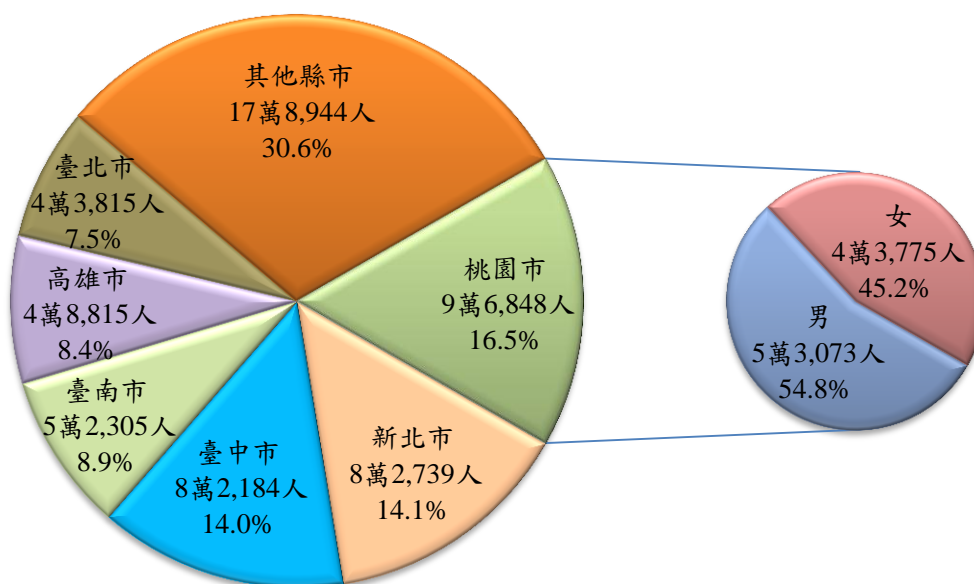

從數字看桃園

(第038號)

發稿單位：桃園市政府主計處

發稿日期：104年12月15日

聯絡人：葉春秋 (03)3322101 轉 5566

桃園市外籍勞工概況

根據勞動部統計資料顯示，截至104年10月底，全國外籍勞工計58萬5,650人，6都合計約占7成，其中桃園市外籍勞工達9萬6,848人，占全國16.5%，為全國最高，依其性別區分，男性5萬3,073人，女性則為4萬3,775人。

104年10月底全國各縣市外籍勞工比率

桃園市外籍勞工中，產業外勞約占8成，有7萬7,919人，依其國籍別分析，以越南籍2萬7,684人最多，次依序為菲律賓籍2萬2,858人，泰國籍1萬7,056人及印尼籍1萬321人，再按行業別觀察，以製造業7萬7,687人最多；另社福外勞約占2成，則有1萬8,929人，以印尼籍人數居首，計1萬5,240人，餘依序為菲律賓、越南及泰國籍，分別為2,165人、1,438人及86人，從事工作主要為家庭看護工，計1萬7,652人。整體而言，外籍勞工人數逐年上升，以製造業人數增加最多。

104年10月底桃園市外籍勞工-按國籍分

桃園市外籍勞工-按產業別分

單位：人

年別	總計	產業外勞				社福外勞			
		合計	農業 (船員)	製造業	營造業	合計	養護 機構 看護工	家庭 看護工	家庭 幫傭
99 年底	67,873	51,340	79	49,976	1,285	16,533	817	15,506	210
100 年底	73,884	56,492	92	54,833	1,567	17,392	870	16,333	189
101 年底	75,168	57,729	125	56,762	842	17,439	898	16,367	174
102 年底	82,666	64,813	133	64,416	264	17,853	951	16,731	171
103 年底	92,555	73,941	143	73,640	158	18,614	1,053	17,385	176
104 年 10 月底	96,848	77,919	137	77,687	95	18,929	1,114	17,652	163