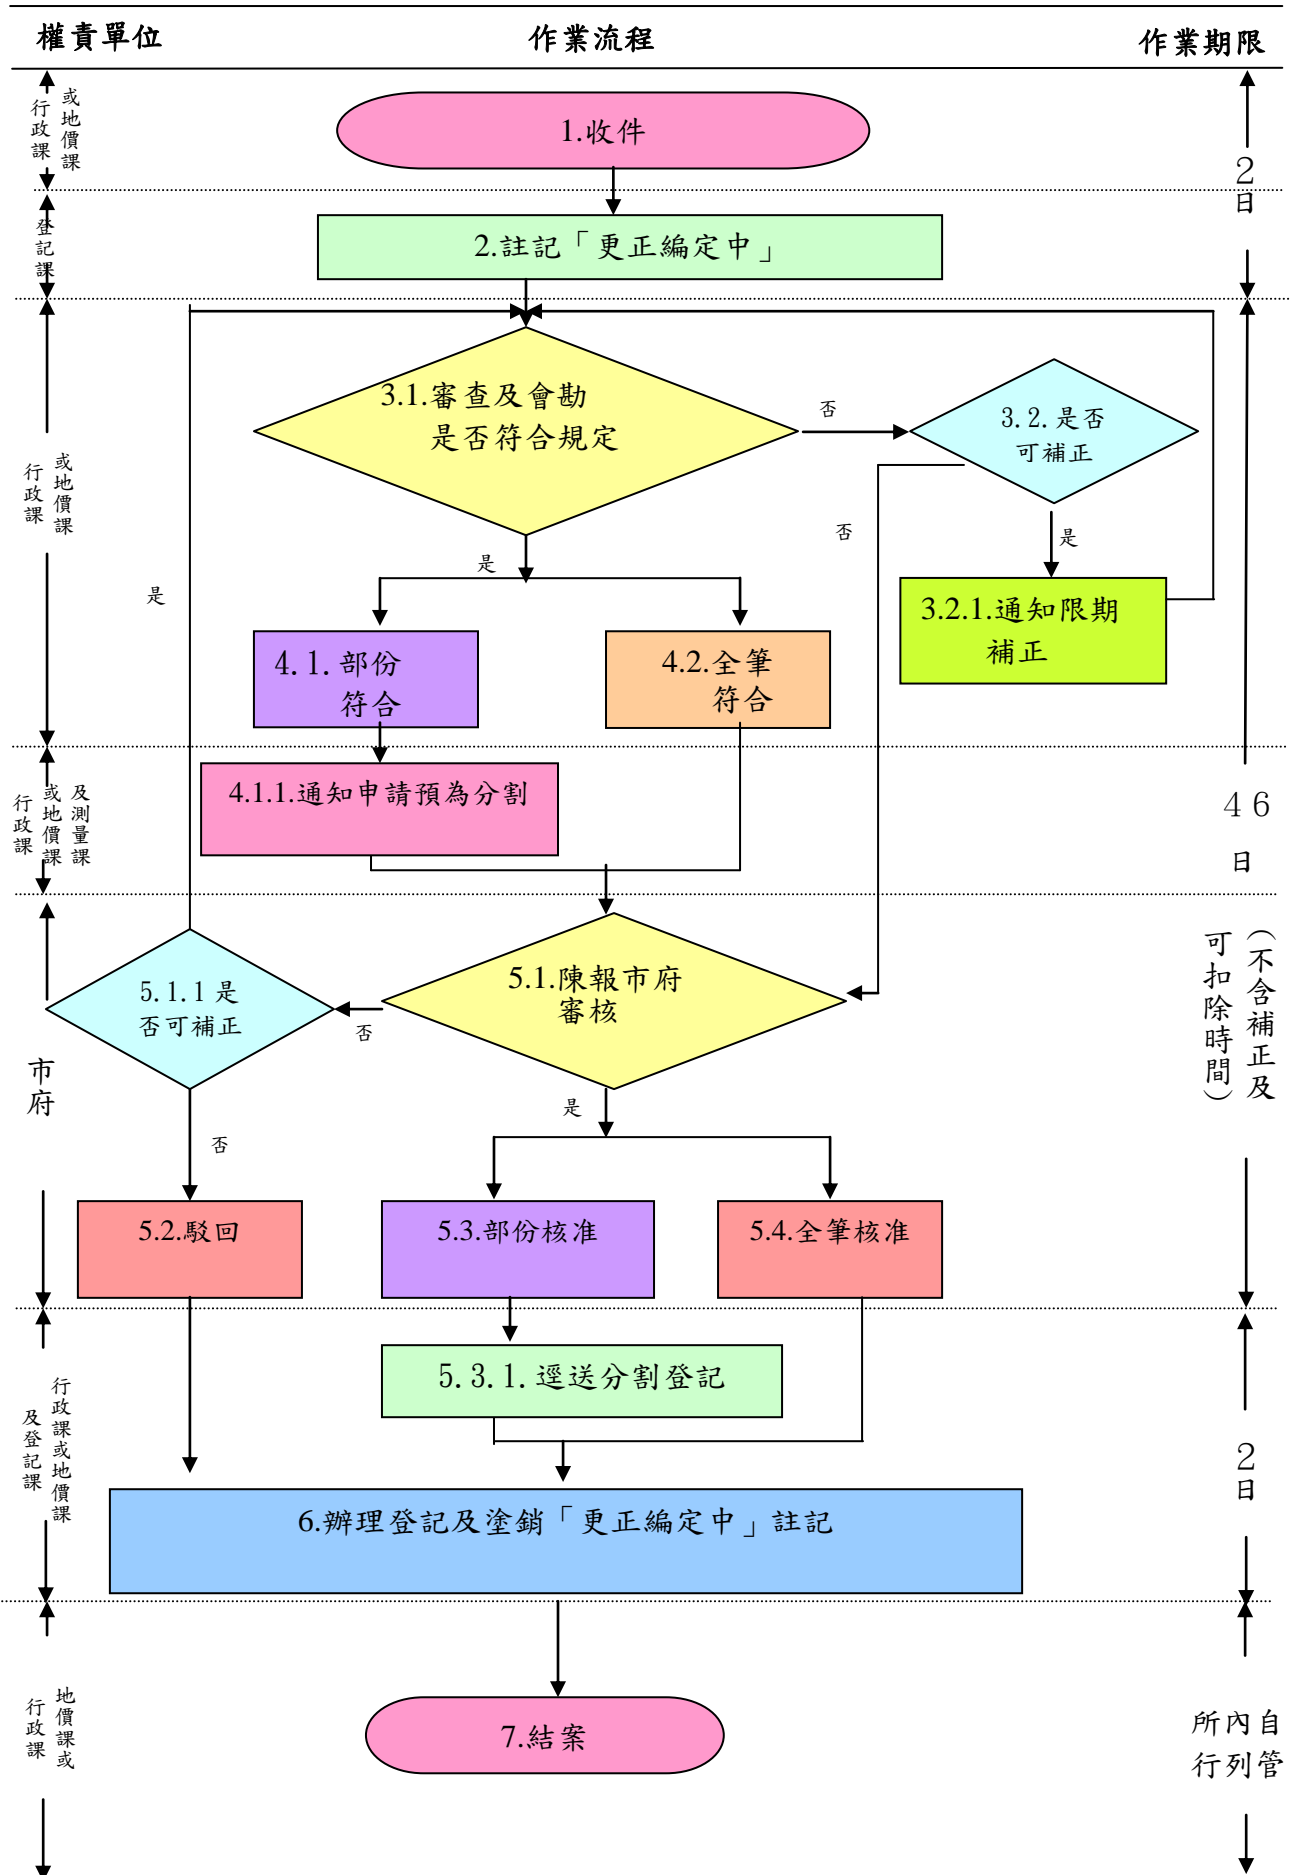

# 桃園市非都市土地更正編定標準作業流程圖

圖一：桃園市非都市土地更正編定標準作業流程圖