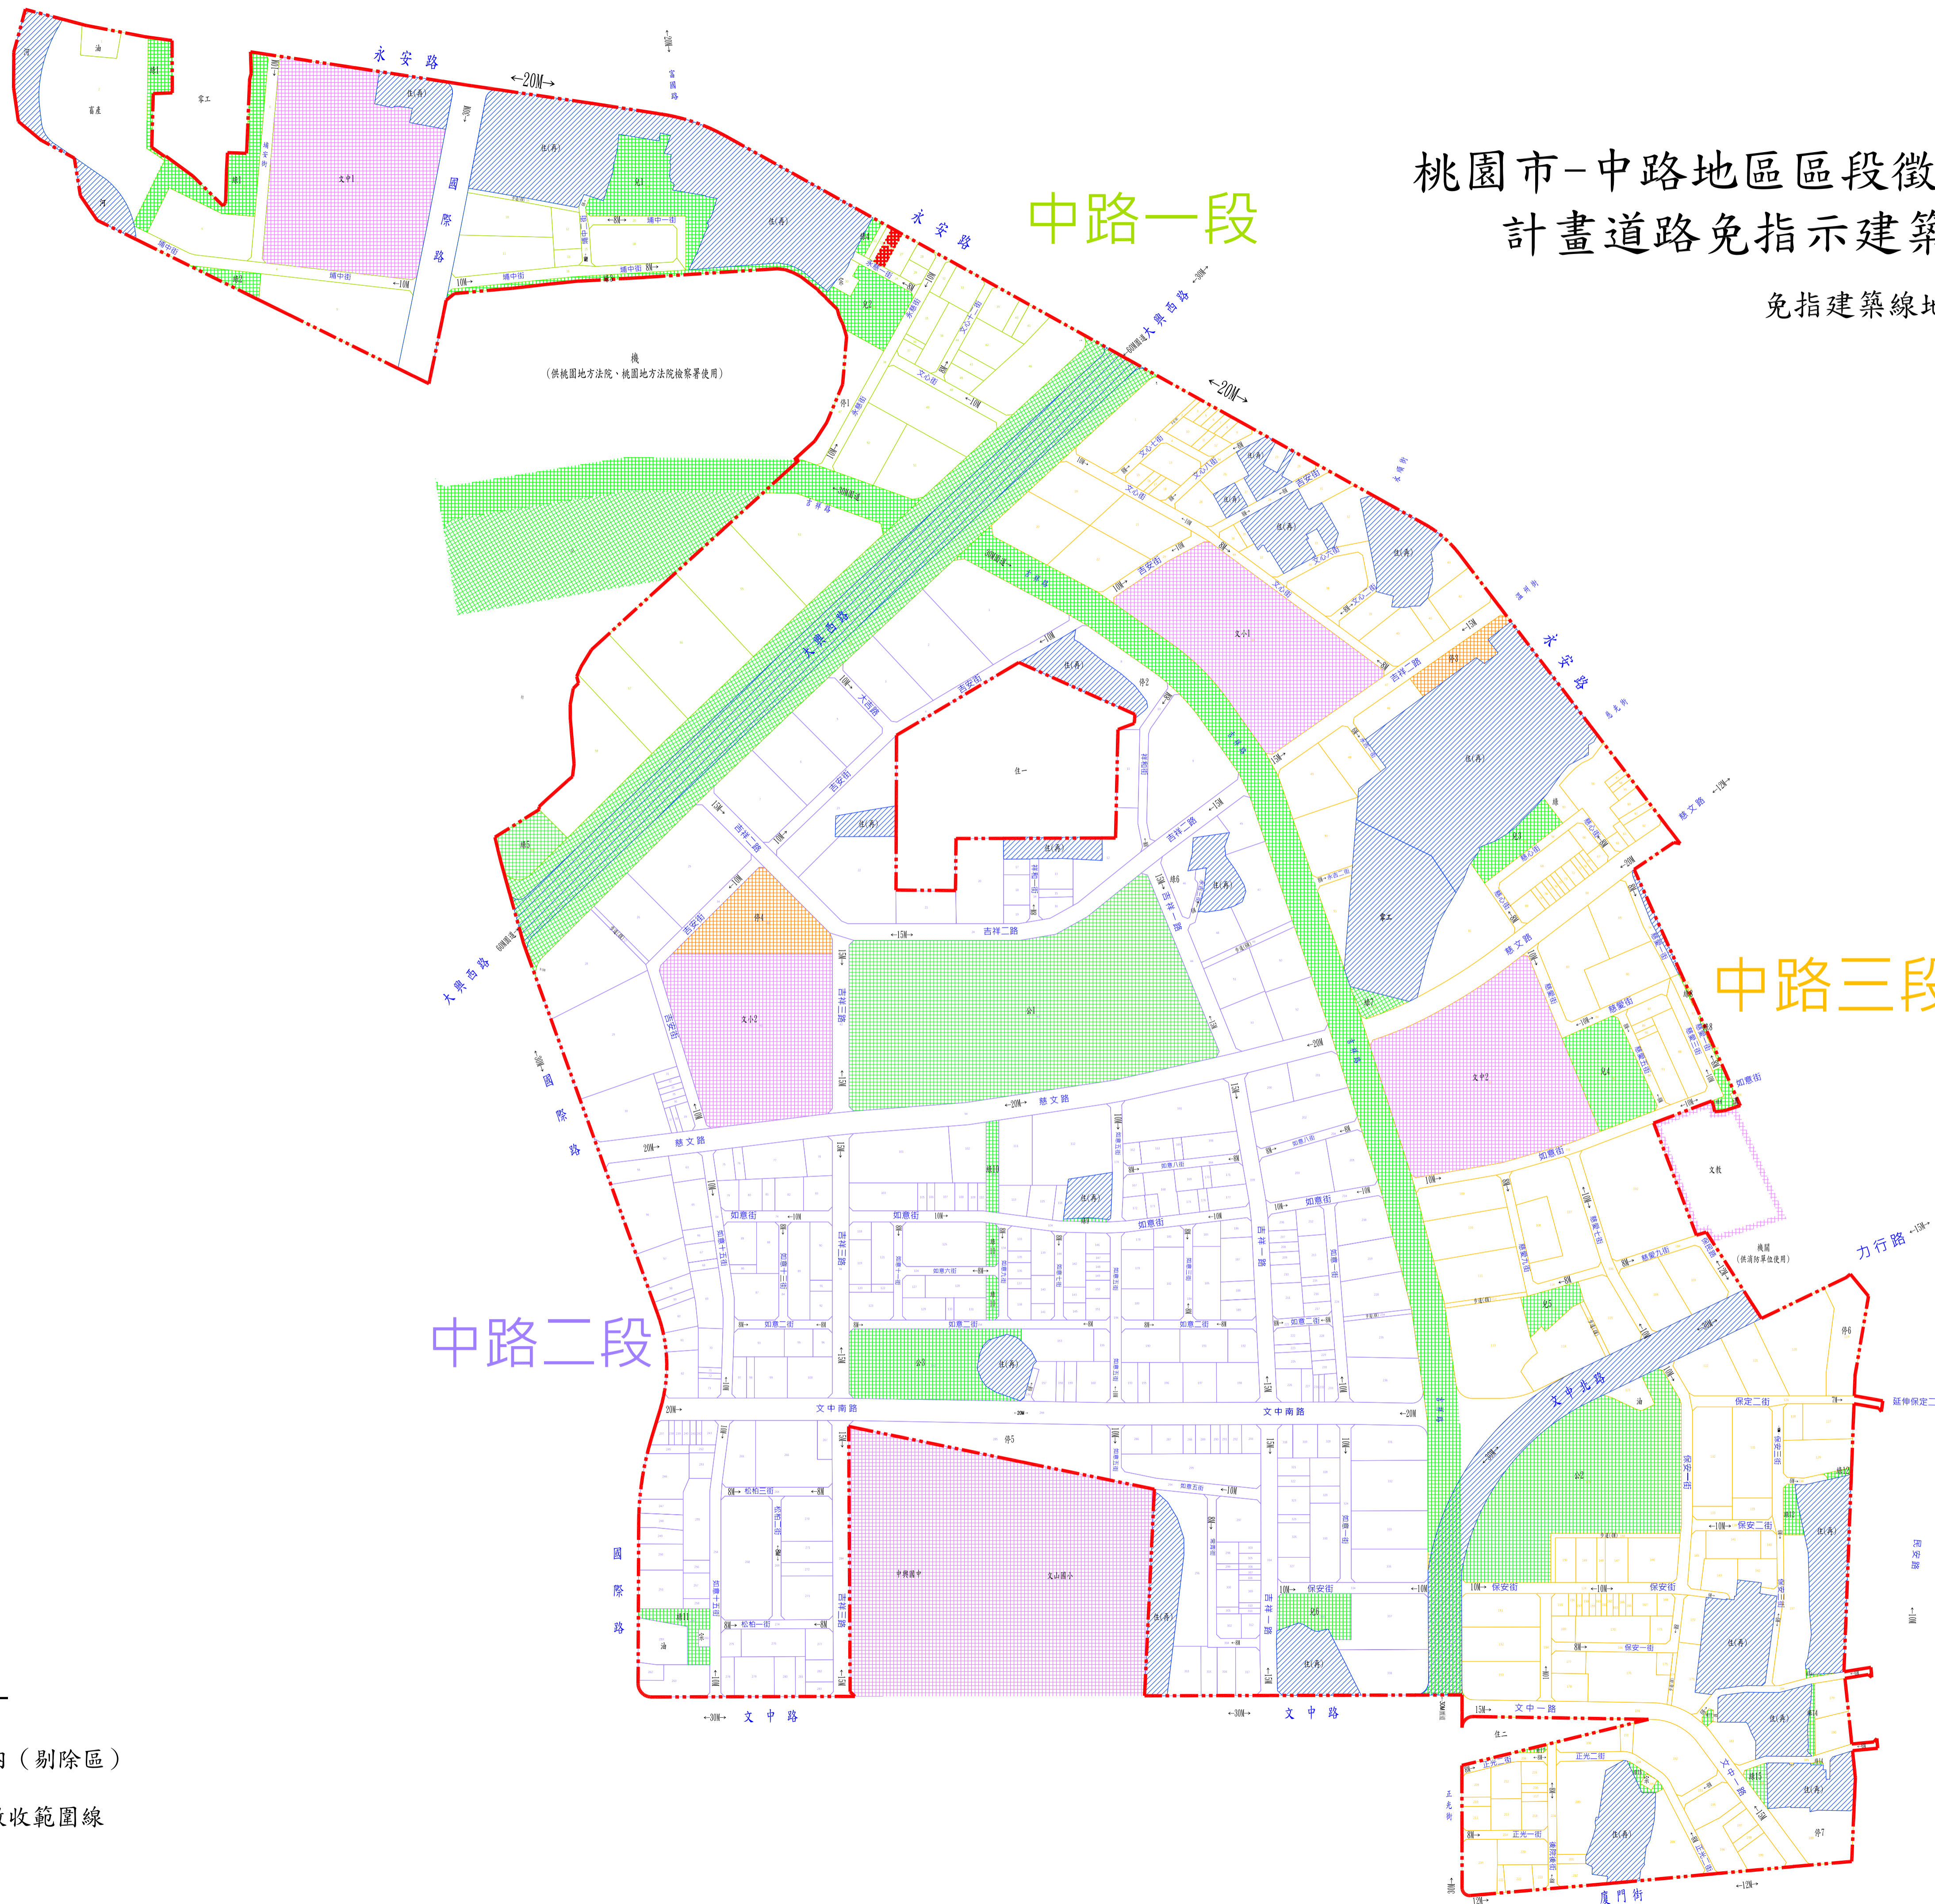

桃園市-中路地區區段徵收開發都市計畫道路免指示建築線地區

免指建築線地區以實際區段徵收完竣範圍為基準

-圖例-

-  範圍內(剔除區)
-  區段徵收範圍線