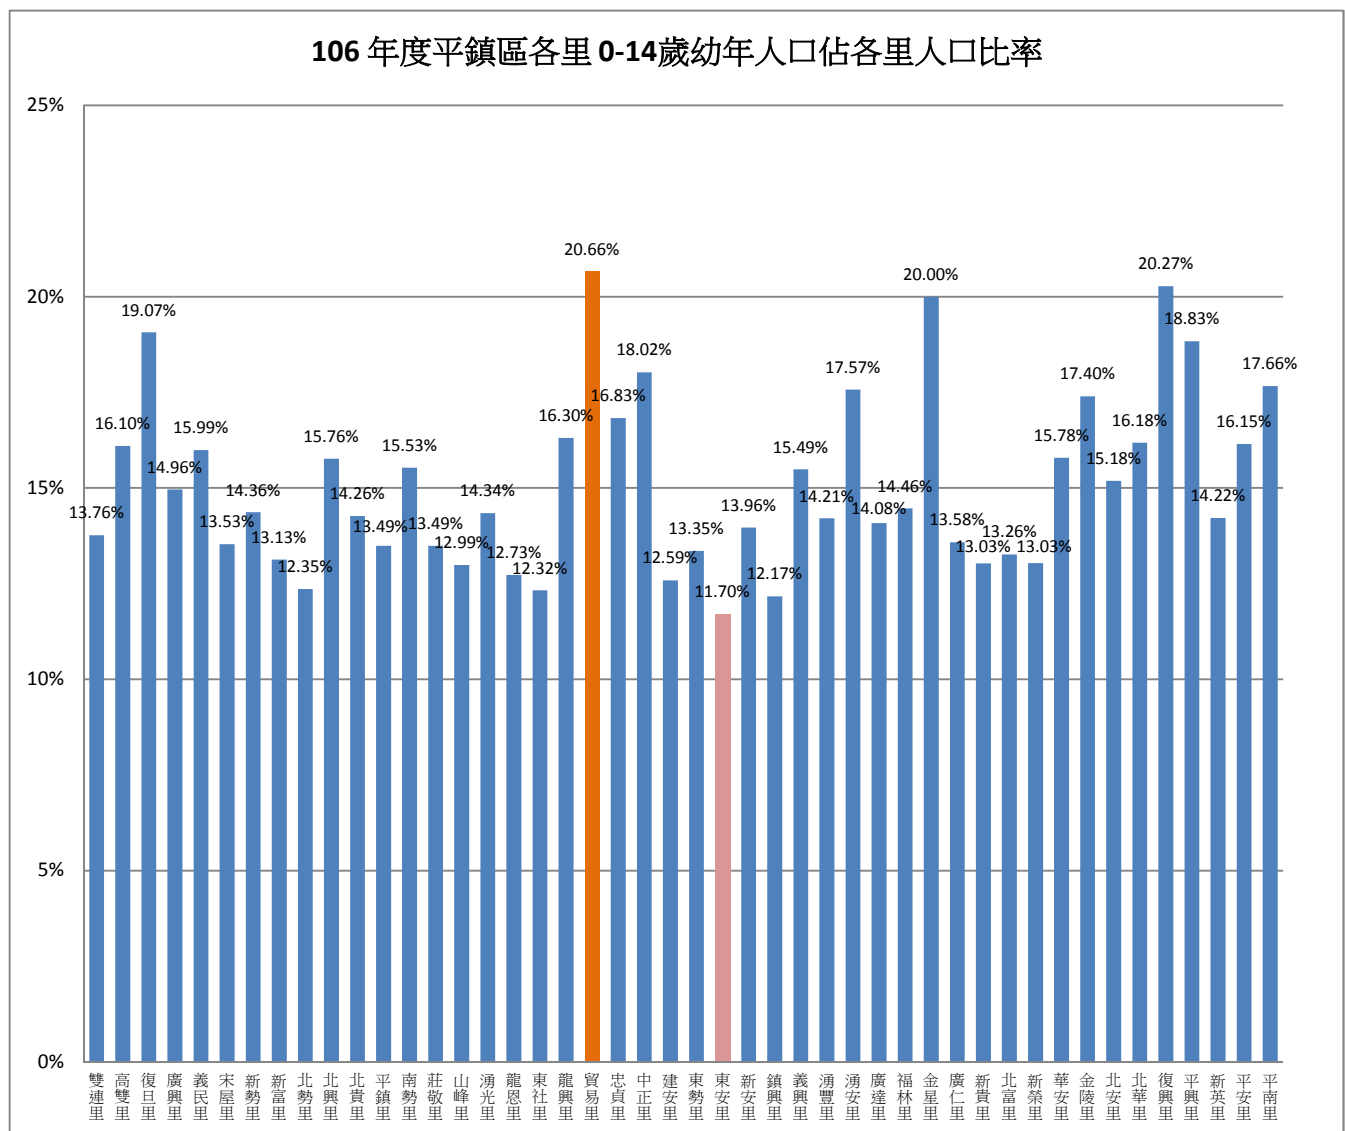

新貴里	482	3699	13.03%
北富里	609	4592	13.26%
新榮里	778	5970	13.03%
華安里	832	5271	15.78%
金陵里	595	3420	17.40%
北安里	292	1923	15.18%
北華里	739	4567	16.18%
復興里	1294	6383	20.27%
平興里	1286	6828	18.83%
新英里	611	4297	14.22%
平安里	934	5783	16.15%
平南里	1429	8090	17.66%

資料分析三(平鎮區各里比較)：平鎮區各里幼年人口比率以貿易里最高(20.66%)，東安里最低(11.7%)。