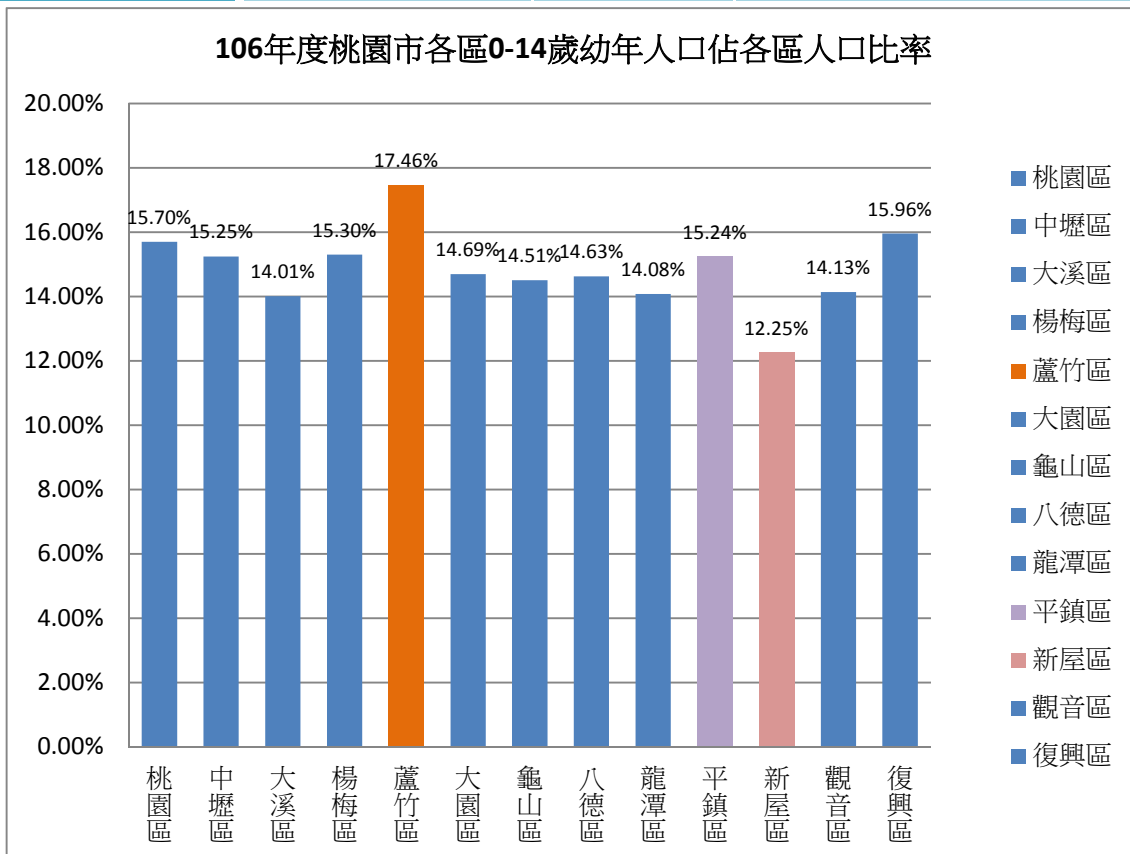

主題：您知道平鎮區那一里的幼年人口比率最高嗎？

緣起：幼年人口係指年齡未滿 15 歲的人口或年齡在 0 歲至 14 歲的人口，臺灣總生育率降低，幼年人口逐漸減少，將會產生未來人力不足、扶養比壓力將愈沉重等相關問題。另本所再針對全國各直轄市、桃園市各區及平鎮區各里之幼年人口比率做比較。

106 年度全國各直轄市 0-14 歲幼年人口佔各直轄市人口比率

	新北市	臺北市	桃園市	臺中市	臺南市	高雄市
全國各直轄市 0-14 歲幼年人口	498,155	369,872	331,649	407,467	233,691	336,948
全國各直轄市人口	3,986,689	2,683,257	2,188,017	2,787,070	1,886,522	2,776,912
各直轄市 0-14 歲幼年人口佔各直轄市人口比率	12.50%	13.78%	👑15.16%	14.62%	12.39%	12.13%

資料分析一(全國各直轄市比較)：六都之中以桃園市之幼年人口比率(15.16%)最高，高雄市幼年人口比率(12.13%)最低。

106 年度桃園市各區 0-14 歲幼年人口佔各區人口比率

區域別	桃園市各區 0-14 歲幼年人口	桃園市各區人口	各區 0-14 歲幼年人口佔各區人口比率
桃園區	69226	440840	15.70%
中壢區	61776	405216	15.25%
大溪區	13229	94451	14.01%
楊梅區	25652	167639	15.30%
蘆竹區	28268	161912	👑 17.46%
大園區	13117	89281	14.69%
龜山區	22868	157633	14.51%
八德區	28973	198074	14.63%
龍潭區	17147	121822	14.08%
平鎮區	34164	224219	15.24%
新屋區	5998	48953	12.25%
觀音區	9395	66472	14.13%
復興區	1836	11505	15.96%

資料分析二(桃園市各區比較)：桃園市各區幼年人口比率以蘆竹區最高(17.46%)，新屋區最低(12.25%)，而本(平鎮)區佔 13 區之第六位(佔 15.24%)。

106 年度平鎮區各里 0-14 歲幼年人口佔各里人口比率

里別	平鎮區各里 0-14 歲幼年人 口	平鎮區各里人口	各里 0-14 歲幼年人 口佔各里人口比率
雙連里	799	5805	13.76%
高雙里	831	5161	16.10%
復旦里	1297	6803	19.07%
廣興里	996	6658	14.96%
義民里	998	6243	15.99%
宋屋里	623	4604	13.53%
新勢里	632	4400	14.36%
新富里	1003	7638	13.13%
北勢里	361	2922	12.35%
北興里	780	4948	15.76%
北貴里	695	4873	14.26%
平鎮里	712	5279	13.49%
南勢里	1092	7033	15.53%
莊敬里	721	5346	13.49%
山峰里	359	2764	12.99%
湧光里	926	6457	14.34%
龍恩里	430	3378	12.73%
東社里	495	4017	12.32%
龍興里	518	3177	16.30%
貿易里	522	2527	 20.66%
忠貞里	212	1260	16.83%
中正里	368	2042	18.02%
建安里	636	5053	12.59%
東勢里	868	6501	13.35%
東安里	391	3341	11.70%
新安里	700	5013	13.96%
鎮興里	432	3550	12.17%
義興里	1245	8040	15.49%
湧豐里	304	2140	14.21%
湧安里	955	5436	17.57%
廣達里	634	4503	14.08%
福林里	566	3913	14.46%
金星里	1479	7395	20.00%
廣仁里	703	5176	13.58%

資料分析三(平鎮區各里比較)：平鎮區各里幼年人口比率以貿易里最高(20.66%)，東安里最低(11.7%)。