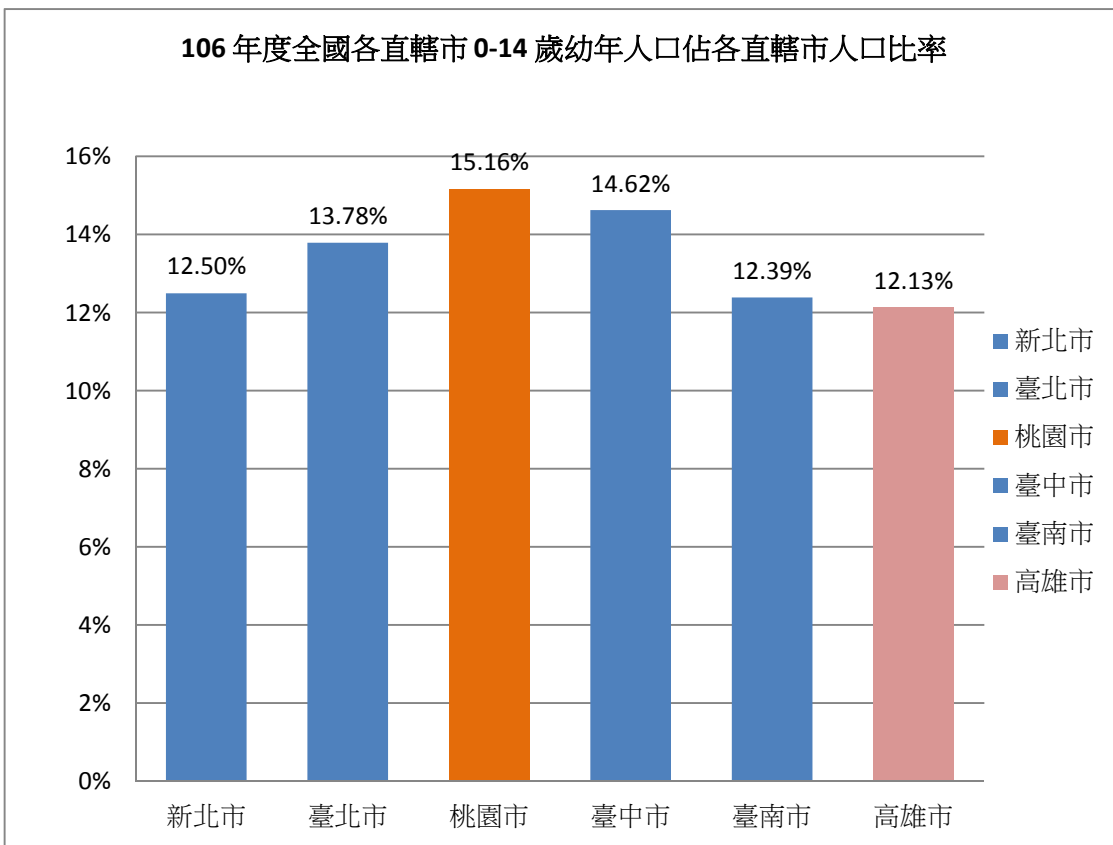

主題：您知道平鎮區那一里的幼年人口比率最高嗎？

緣起：幼年人口係指年齡未滿 15 歲的人口或年齡在 0 歲至 14 歲的人口，臺灣總生育率降低，幼年人口逐漸減少，將會產生未來人力不足、扶養比壓力將愈沉重等相關問題。另本所再針對全國各直轄市、桃園市各區及平鎮區各里之幼年人口比率做比較。

106 年度全國各直轄市 0-14 歲幼年人口佔各直轄市人口比率

	新北市	臺北市	桃園市	臺中市	臺南市	高雄市
全國各直轄市 0-14 歲幼年人口	498,155	369,872	331,649	407,467	233,691	336,948
全國各直轄市人口	3,986,689	2,683,257	2,188,017	2,787,070	1,886,522	2,776,912
各直轄市 0-14 歲幼年人口佔各直轄市人口比率	12.50%	13.78%	👑15.16%	14.62%	12.39%	12.13%

資料分析一(全國各直轄市比較)：六都之中以桃園市之幼年人口比率(15.16%)最高，高雄市幼年人口比率(12.13%)最低。

106 年度桃園市各區 0-14 歲幼年人口佔各區人口比率

區域別	桃園市各區 0-14 歲幼年人口	桃園市各區人口	各區 0-14 歲幼年人口佔各區人口比率
桃園區	69226	440840	15.70%
中壢區	61776	405216	15.25%
大溪區	13229	94451	14.01%
楊梅區	25652	167639	15.30%
蘆竹區	28268	161912	👑 17.46%
大園區	13117	89281	14.69%
龜山區	22868	157633	14.51%
八德區	28973	198074	14.63%
龍潭區	17147	121822	14.08%
平鎮區	34164	224219	15.24%
新屋區	5998	48953	12.25%
觀音區	9395	66472	14.13%
復興區	1836	11505	15.96%

資料分析二(桃園市各區比較)：桃園市各區幼年人口比率以蘆竹區最高(17.46%)，新屋區最低(12.25%)，而本(平鎮)區佔 13 區之第六位(佔 15.24%)。

106 年度平鎮區各里 0-14 歲幼年人口佔各里人口比率

里別	平鎮區各里 0-14 歲幼年人 口	平鎮區各里人口	各里 0-14 歲幼年人 口佔各里人口比率
雙連里	799	5805	13.76%
高雙里	831	5161	16.10%
復旦里	1297	6803	19.07%
廣興里	996	6658	14.96%
義民里	998	6243	15.99%
宋屋里	623	4604	13.53%
新勢里	632	4400	14.36%
新富里	1003	7638	13.13%
北勢里	361	2922	12.35%
北興里	780	4948	15.76%
北貴里	695	4873	14.26%
平鎮里	712	5279	13.49%
南勢里	1092	7033	15.53%
莊敬里	721	5346	13.49%
山峰里	359	2764	12.99%
湧光里	926	6457	14.34%
龍恩里	430	3378	12.73%
東社里	495	4017	12.32%
龍興里	518	3177	16.30%
貿易里	522	2527	 20.66%
忠貞里	212	1260	16.83%
中正里	368	2042	18.02%
建安里	636	5053	12.59%
東勢里	868	6501	13.35%
東安里	391	3341	11.70%
新安里	700	5013	13.96%
鎮興里	432	3550	12.17%
義興里	1245	8040	15.49%
湧豐里	304	2140	14.21%
湧安里	955	5436	17.57%
廣達里	634	4503	14.08%
福林里	566	3913	14.46%
金星里	1479	7395	20.00%
廣仁里	703	5176	13.58%