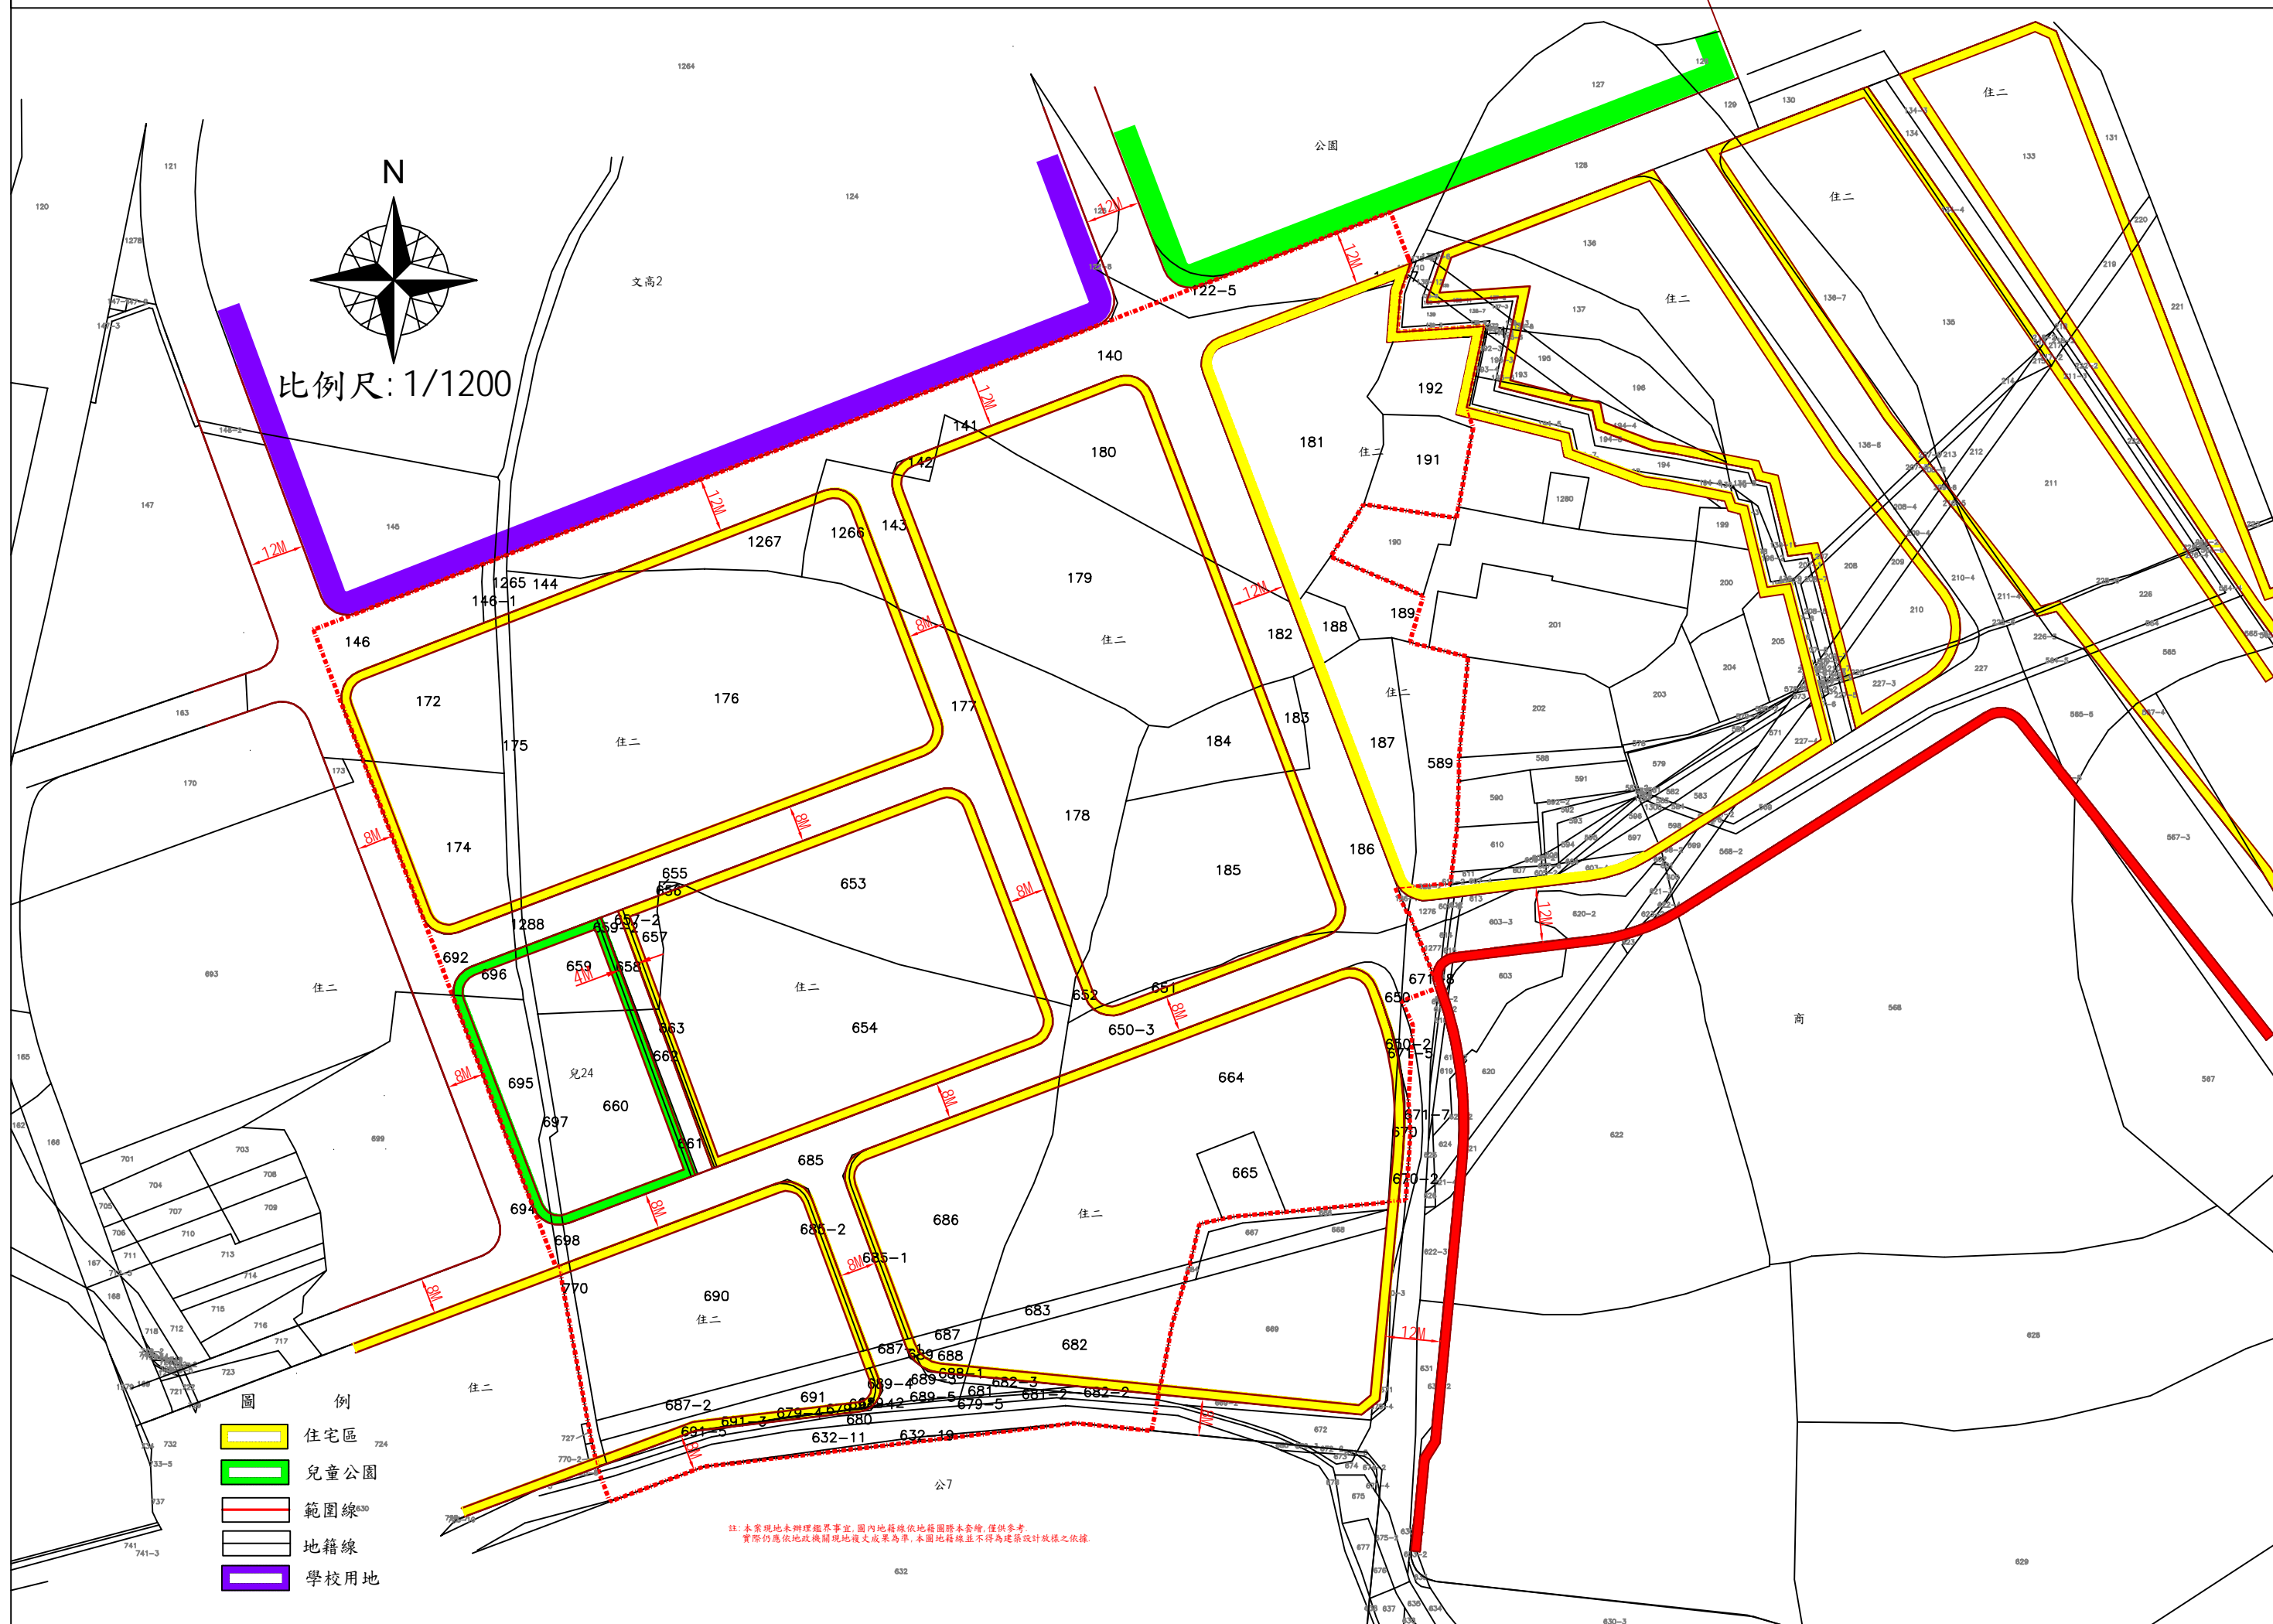

# 桃園市桃園區新龍鳳自辦市地重劃區重劃範圍圖

比例尺: 1/1200

- 圖 例
- 住宅區
  - 兒童公園
  - 範圍線
  - 地籍線
  - 學校用地

註: 本案現地未辦理竣工事宜, 圖內地籍線依地籍圖冊本套繪, 僅供參考。  
實際仍應依地政機關現地丈成果為準, 本圖地籍線並不得為建築設計放樣之依據。