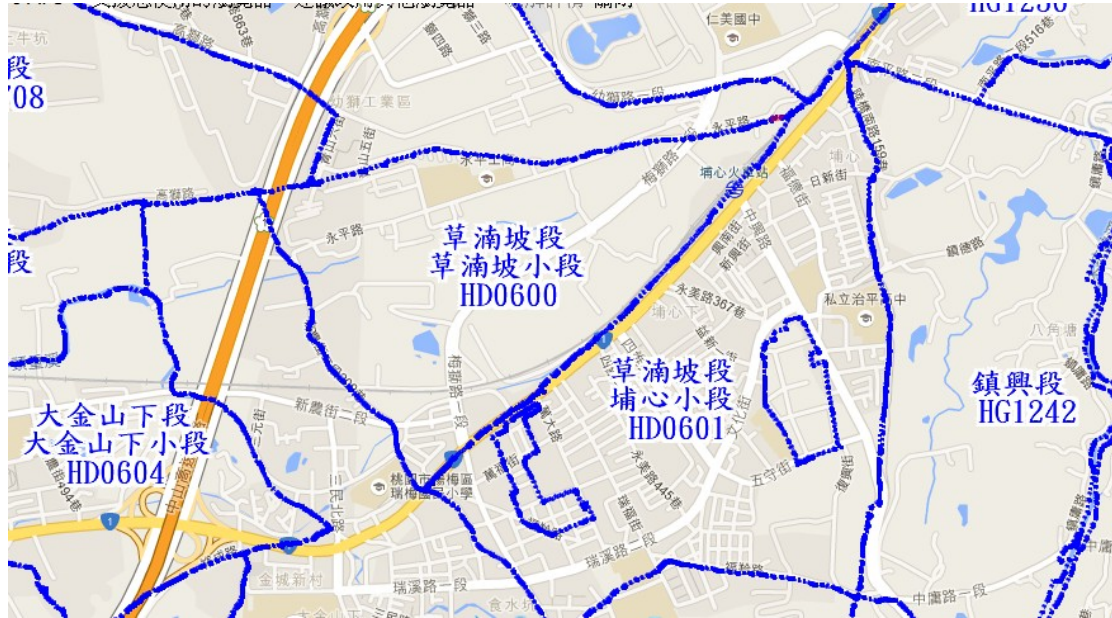

105 年辦理區域

楊梅區草湳坡段埔心小段

平鎮區東北段