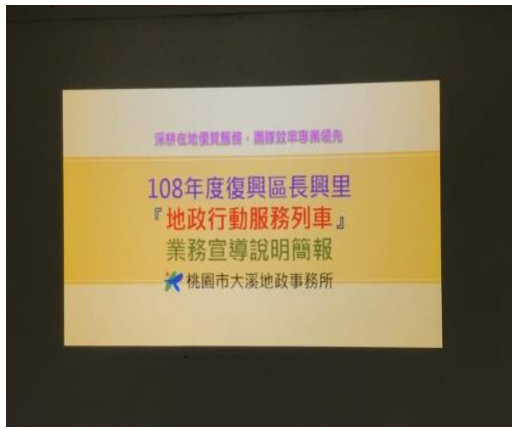

桃園市政府地政局暨所屬各地政事務所性別平等宣導活動

宣導機關	桃園市大溪地政事務所
辦理日期	108年10月24日
活動名稱	配合本所地政行動服務列車(復興區長興里)進行宣導
活動地點	復興區長興里辦公處
辦理情形	<p>1. 目標：以簡報及有獎徵答方式，使民眾了解地政相關常識、協助解決繼承及測量問題。</p> <p>2. 方式：大溪所提供民眾各項宣導訊息及宣導品，舉辦地政業務宣導活動。</p>
參與人數	參與對象： 60 餘位民眾 大約： <u> 35 </u> 女 <u> 25 </u> 男
活動照片	
	活動當日說明會
	
	活動當日與會人員合影

活動照片

活動當日簡報。

現場活動當日簡報。

活動當日民眾參與狀況。

活動當日民眾參與狀況。