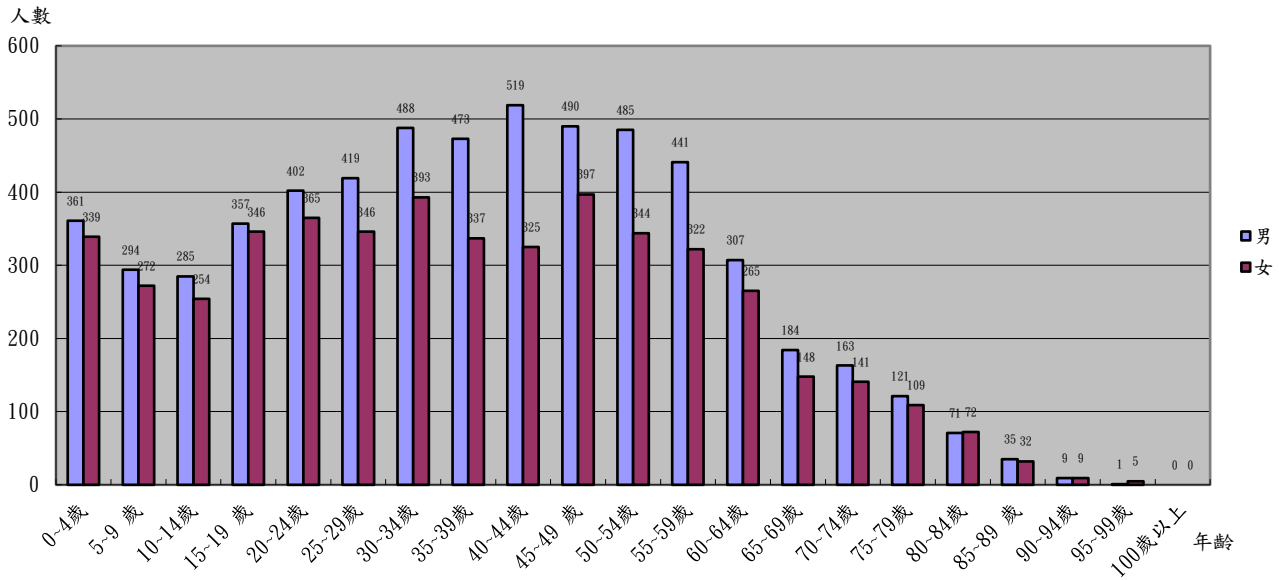

復興鄉101年年齡分層人口統計

桃園縣復興鄉101年底人口數按性別及年齡分

年齡	0~4歲	5~9歲	10~14歲	15~19歲	20~24歲	25~29歲	30~34歲	35~39歲
小計	700	566	539	703	767	765	881	810
男	361	294	285	357	402	419	488	473
女	339	272	254	346	365	346	383	337

年齡	40~44歲	45~49歲	50~54歲	55~59歲	60~64歲	65~69歲	70~74歲	75~79歲
小計	844	787	829	763	572	332	304	230
男	519	490	485	441	307	184	163	121
女	325	297	344	322	265	148	141	109

年齡	80~84歲	85~89歲	90~94歲	95~99歲	100歲以上	全鄉總計
小計	143	67	18	6	0	10626
男	71	35	9	1	0	5905
女	72	32	9	5	0	4721