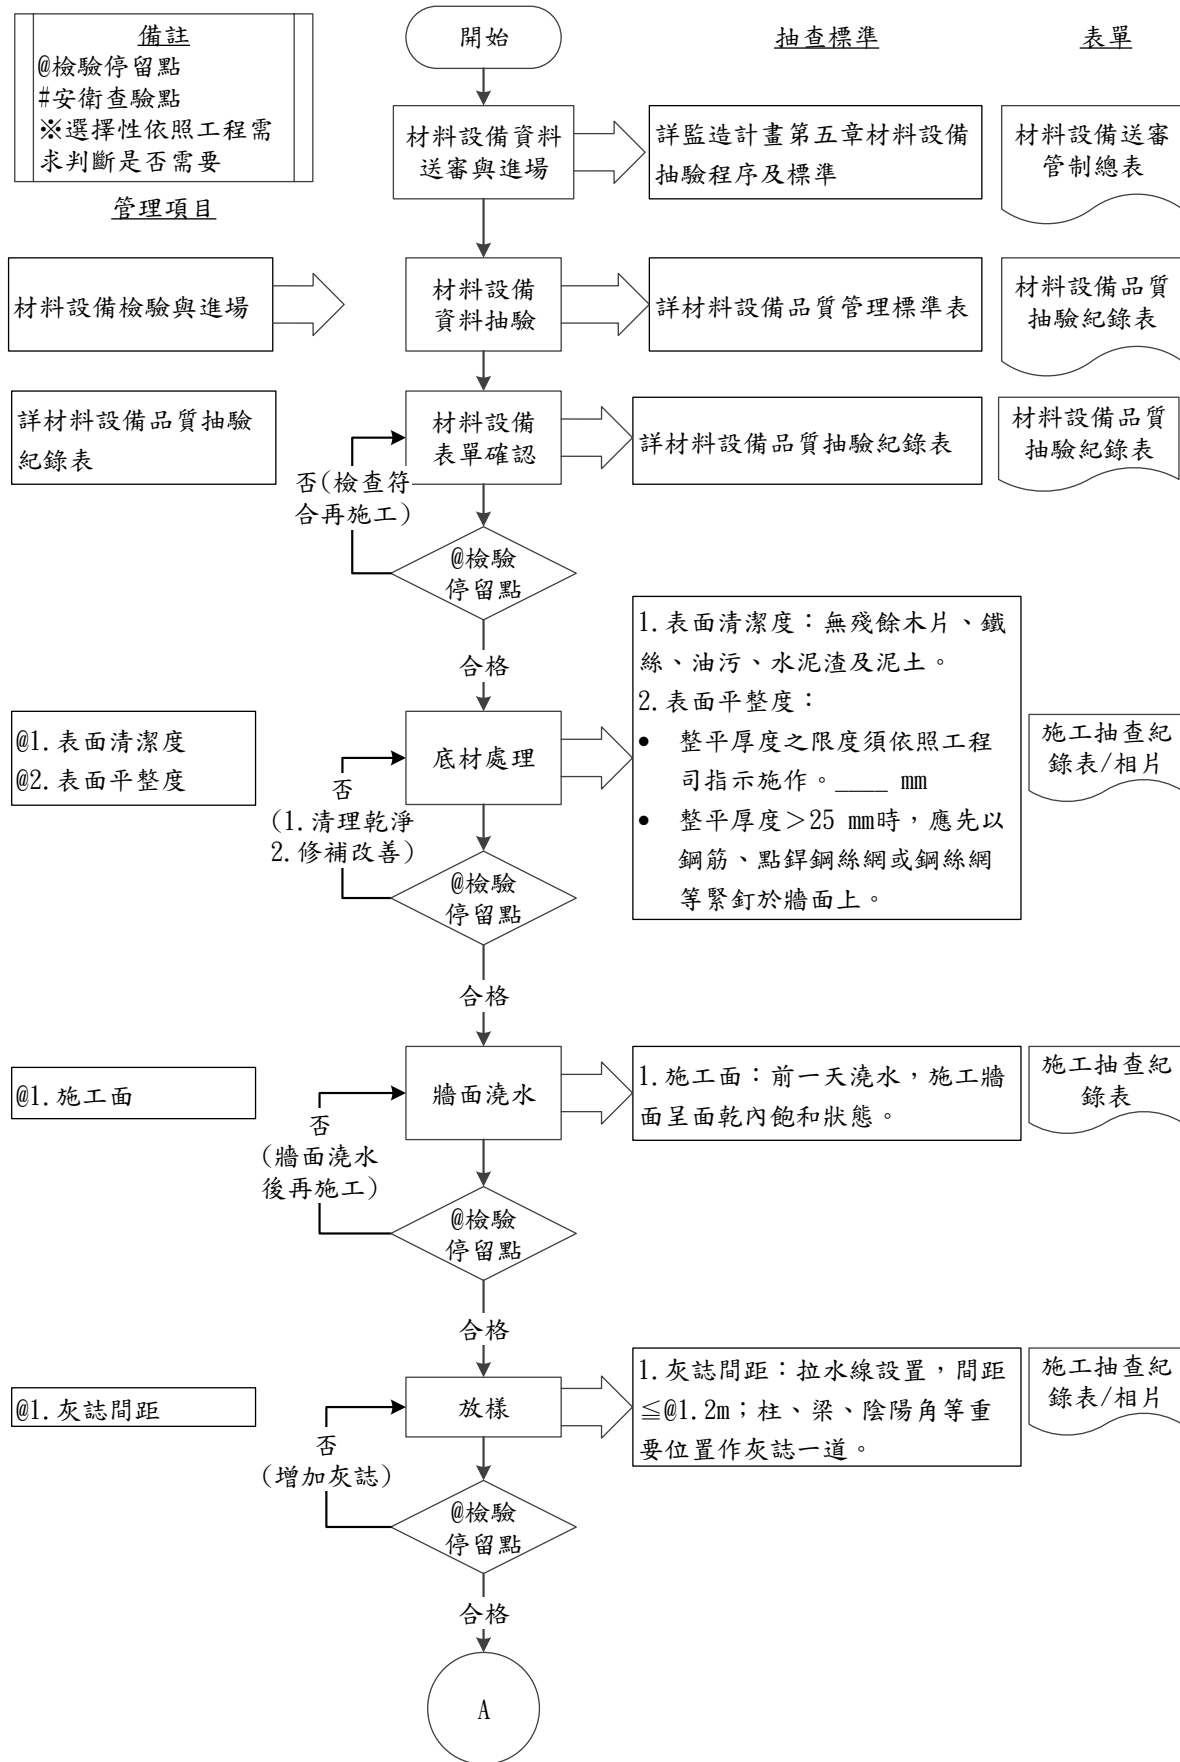

第 092201 章 水泥粉刷(光)工程抽查(驗)程序及標準

圖 092201-F-1 水泥粉刷(光)工程施工抽查流程圖 1/3

圖 092201-F-1 水泥粉刷(光)工程施工抽查流程圖 2/3

圖 092201-F-1 水泥粉刷(光)工程施工抽查流程圖 3/3