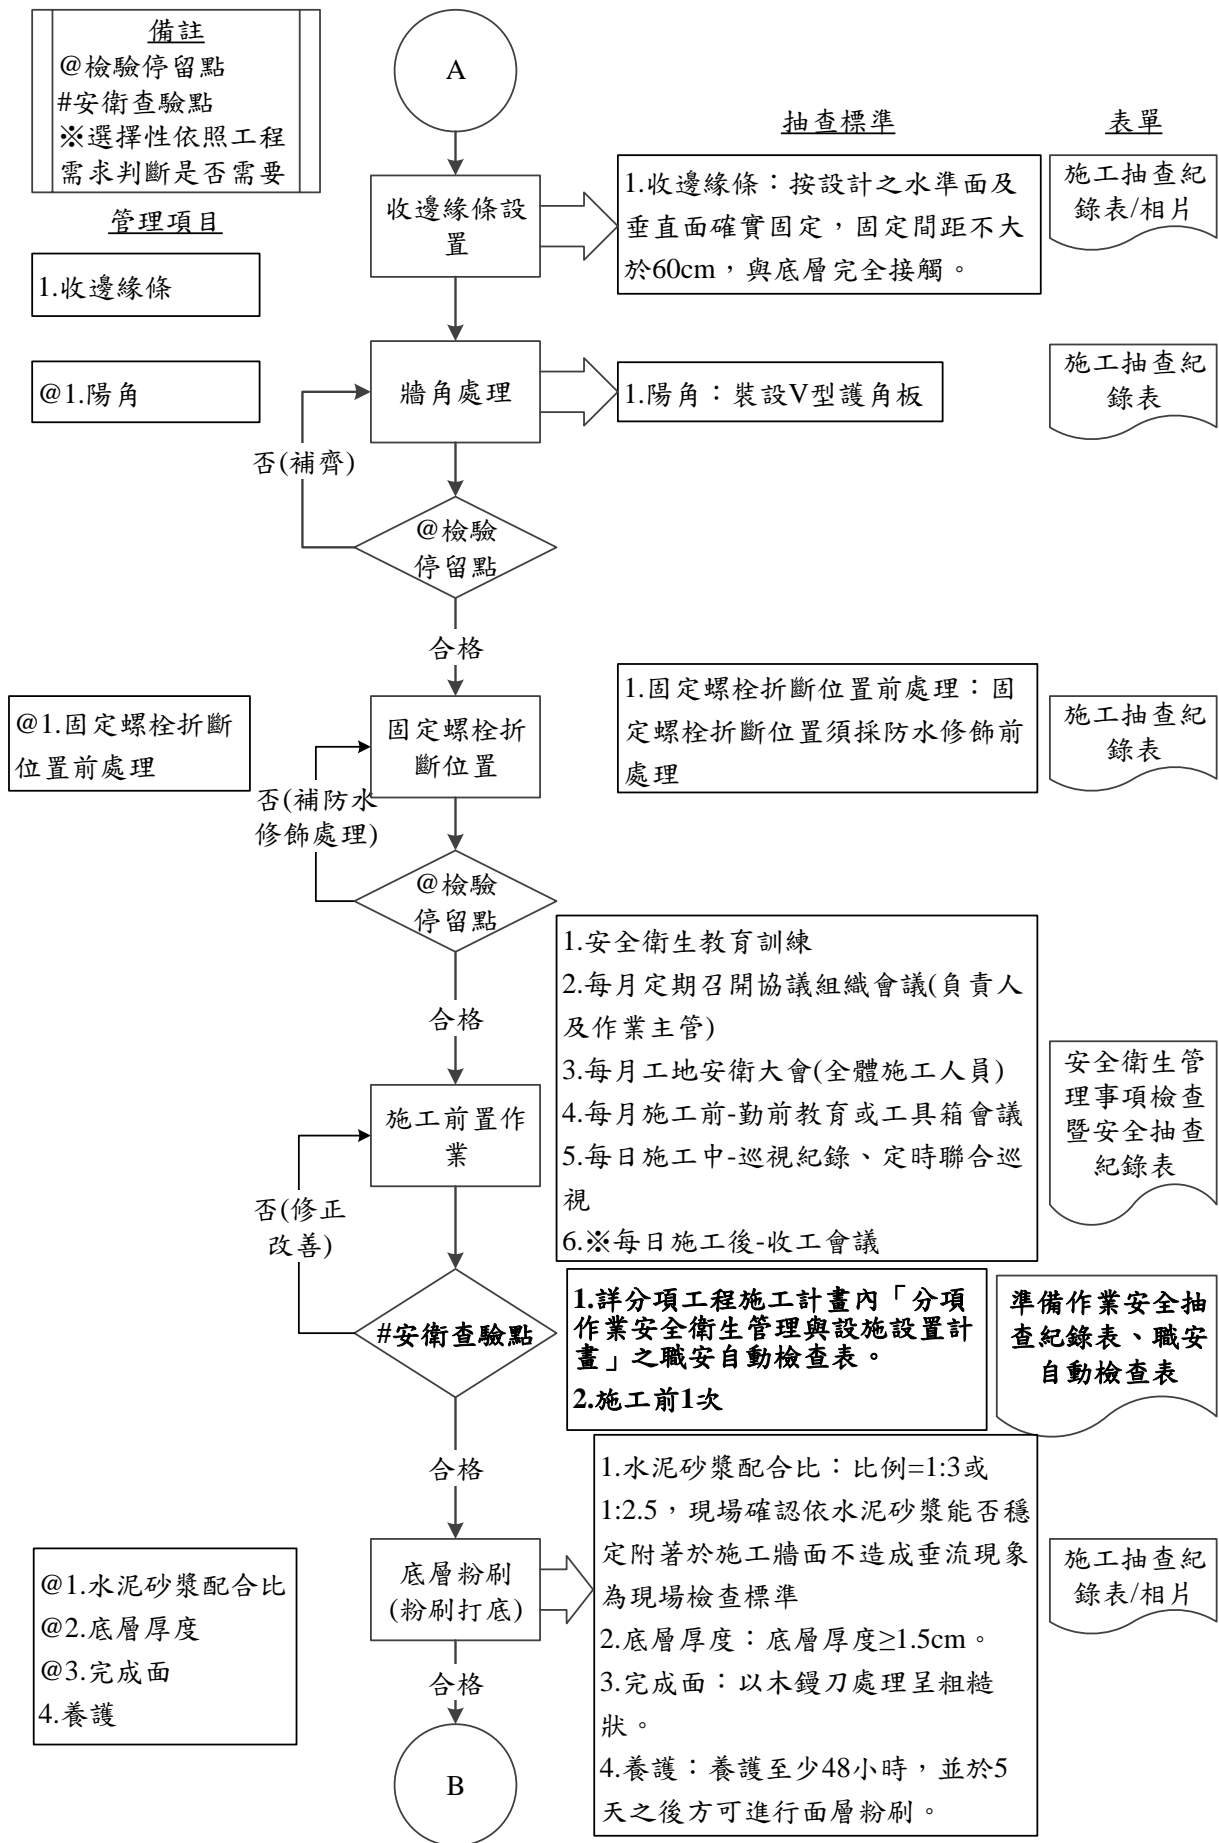

第 092201 章 水泥粉刷(光)工程抽查(驗)程序及標準

圖 092201-F-1 水泥粉刷(光)工程施工抽查流程圖 1/3

圖 092201-F-1 水泥粉刷(光)工程施工抽查流程圖 2/3

圖 092201-F-1 水泥粉刷(光)工程施工抽查流程圖 3/3