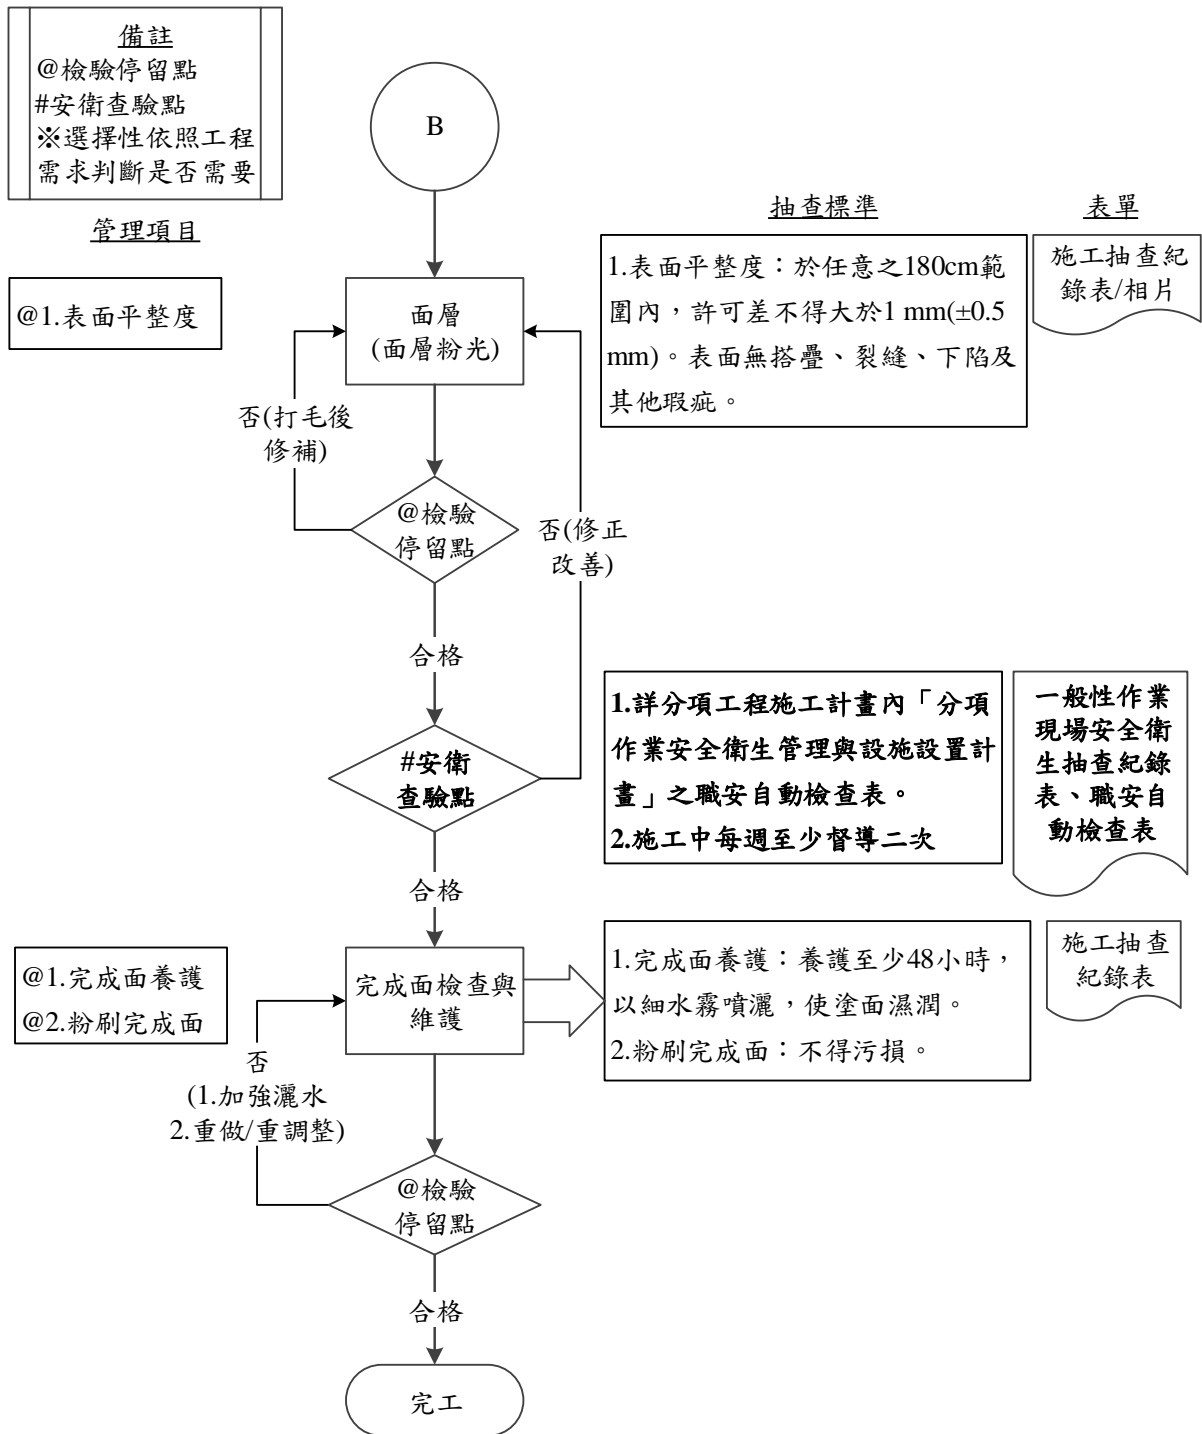

第 092201 章 水泥粉刷(光)工程抽查(驗)程序及標準

圖 092201-F-1 水泥粉刷(光)工程施工抽查流程圖 1/3

圖 092201-F-1 水泥粉刷(光)工程施工抽查流程圖 2/3

圖 092201-F-1 水泥粉刷(光)工程施工抽查流程圖 3/3