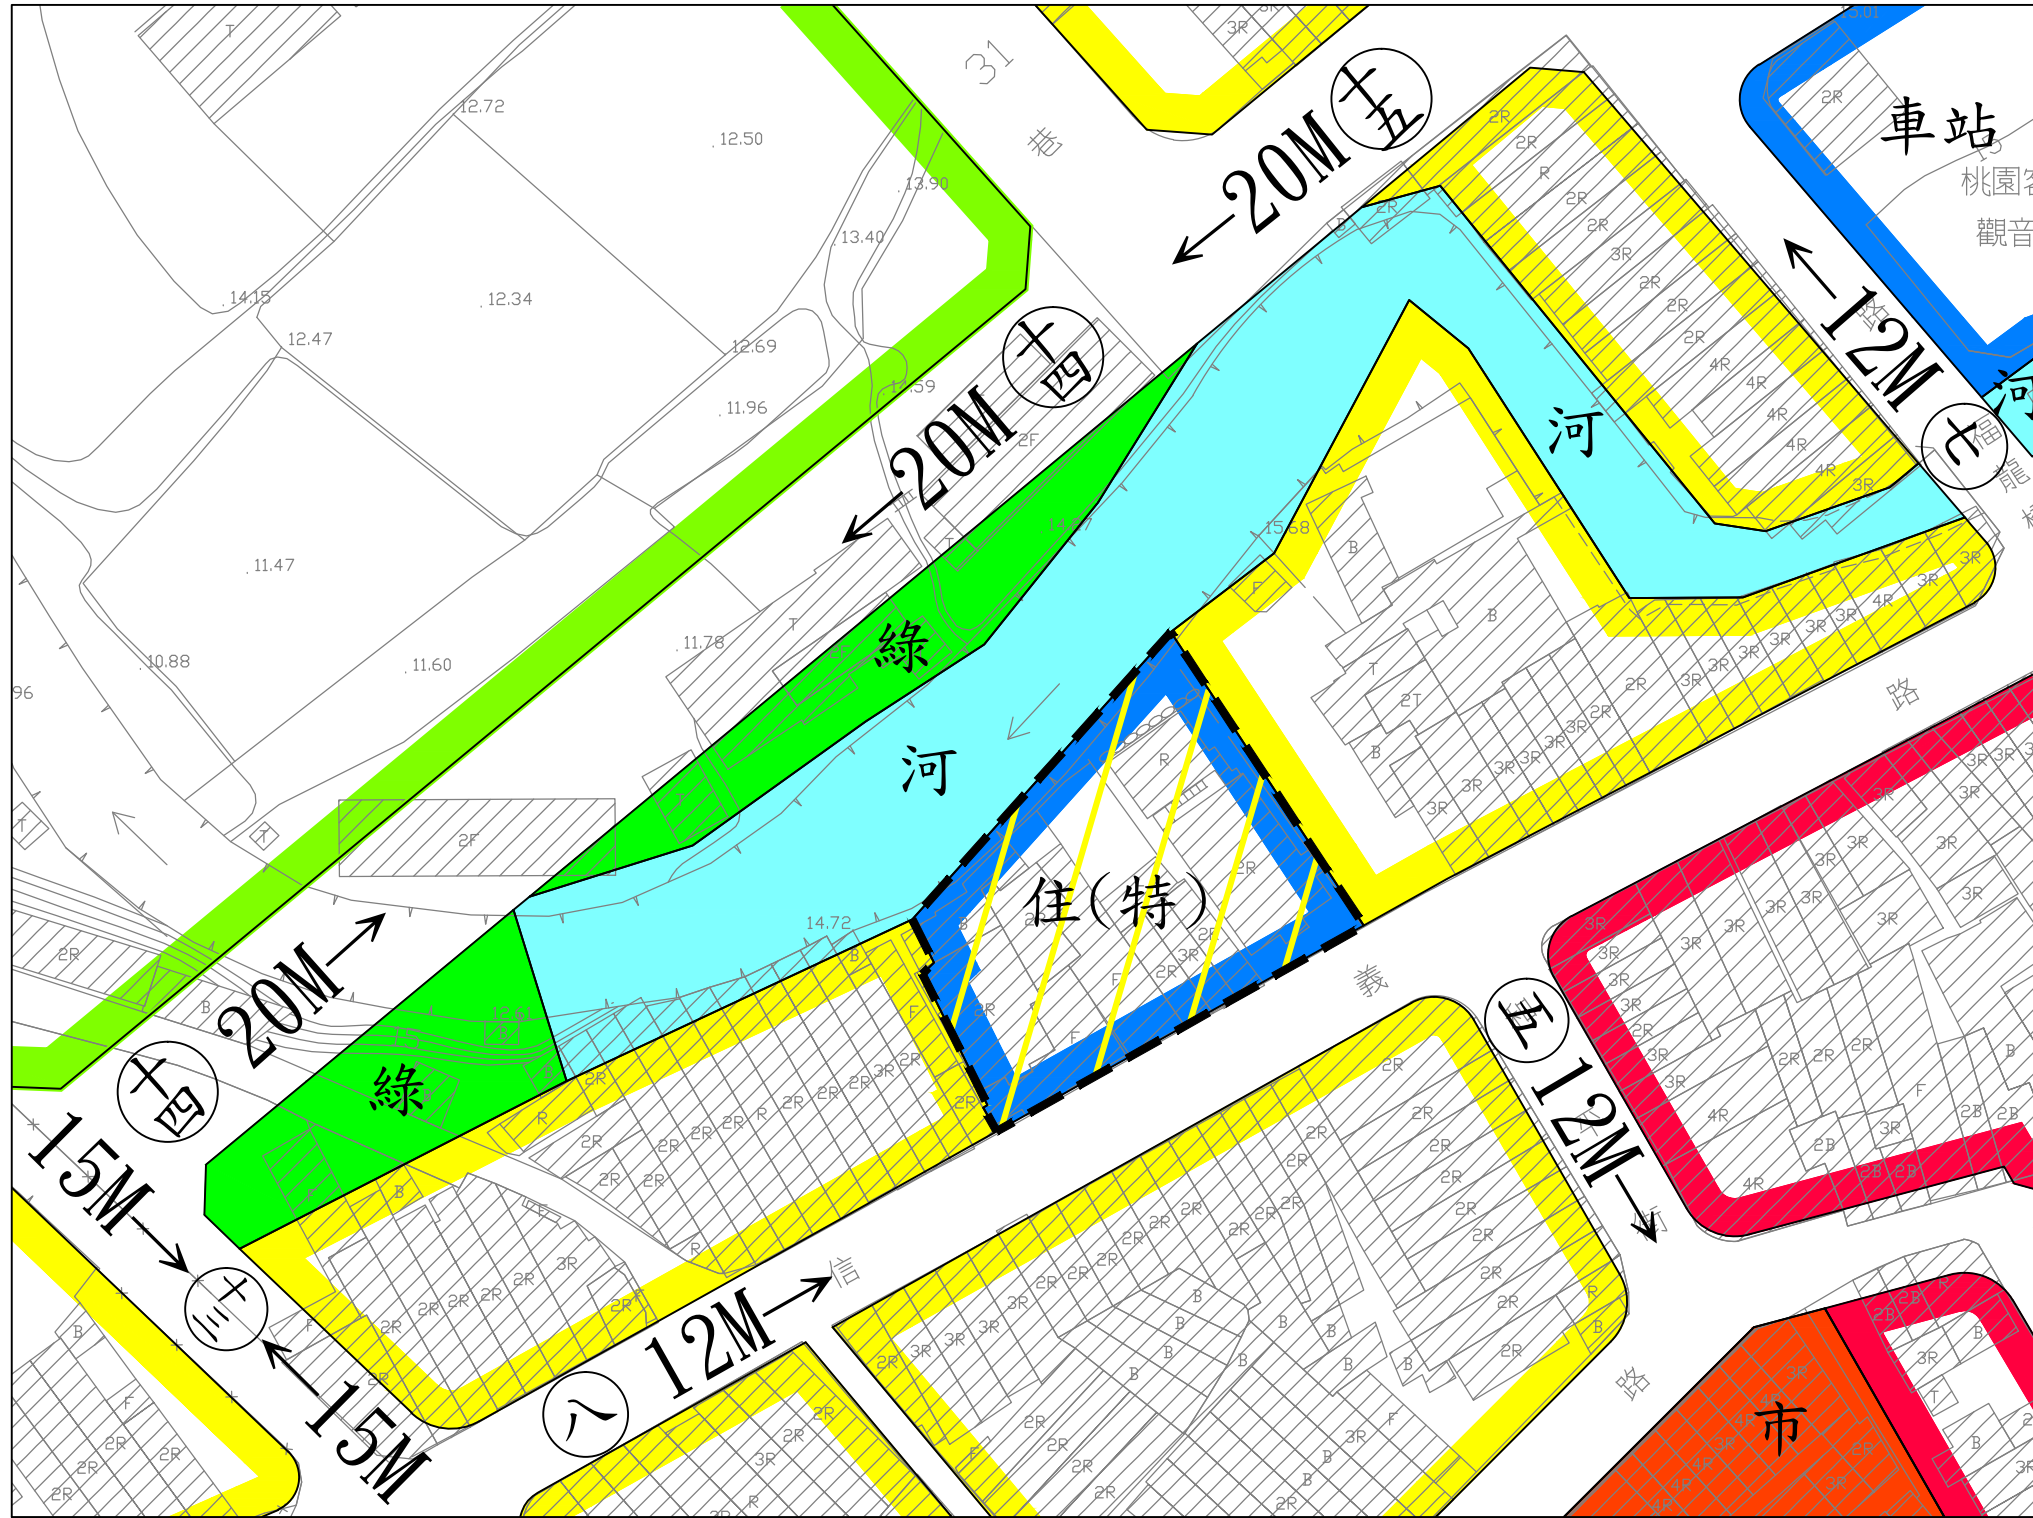

變更觀音都市計畫(公共設施用地專案通盤檢討)案計畫圖

比例尺：一千分之一

圖例

- 住宅區
- 商業區
- 農業區
- 車站專用區
- 市場用地
- 綠地用地
- 河道用地
- 道路用地

變更圖例

- 變更機關用地為住宅區(特)
- 變更範圍線

備註：凡未指明變更部分，均應以原計畫為準。