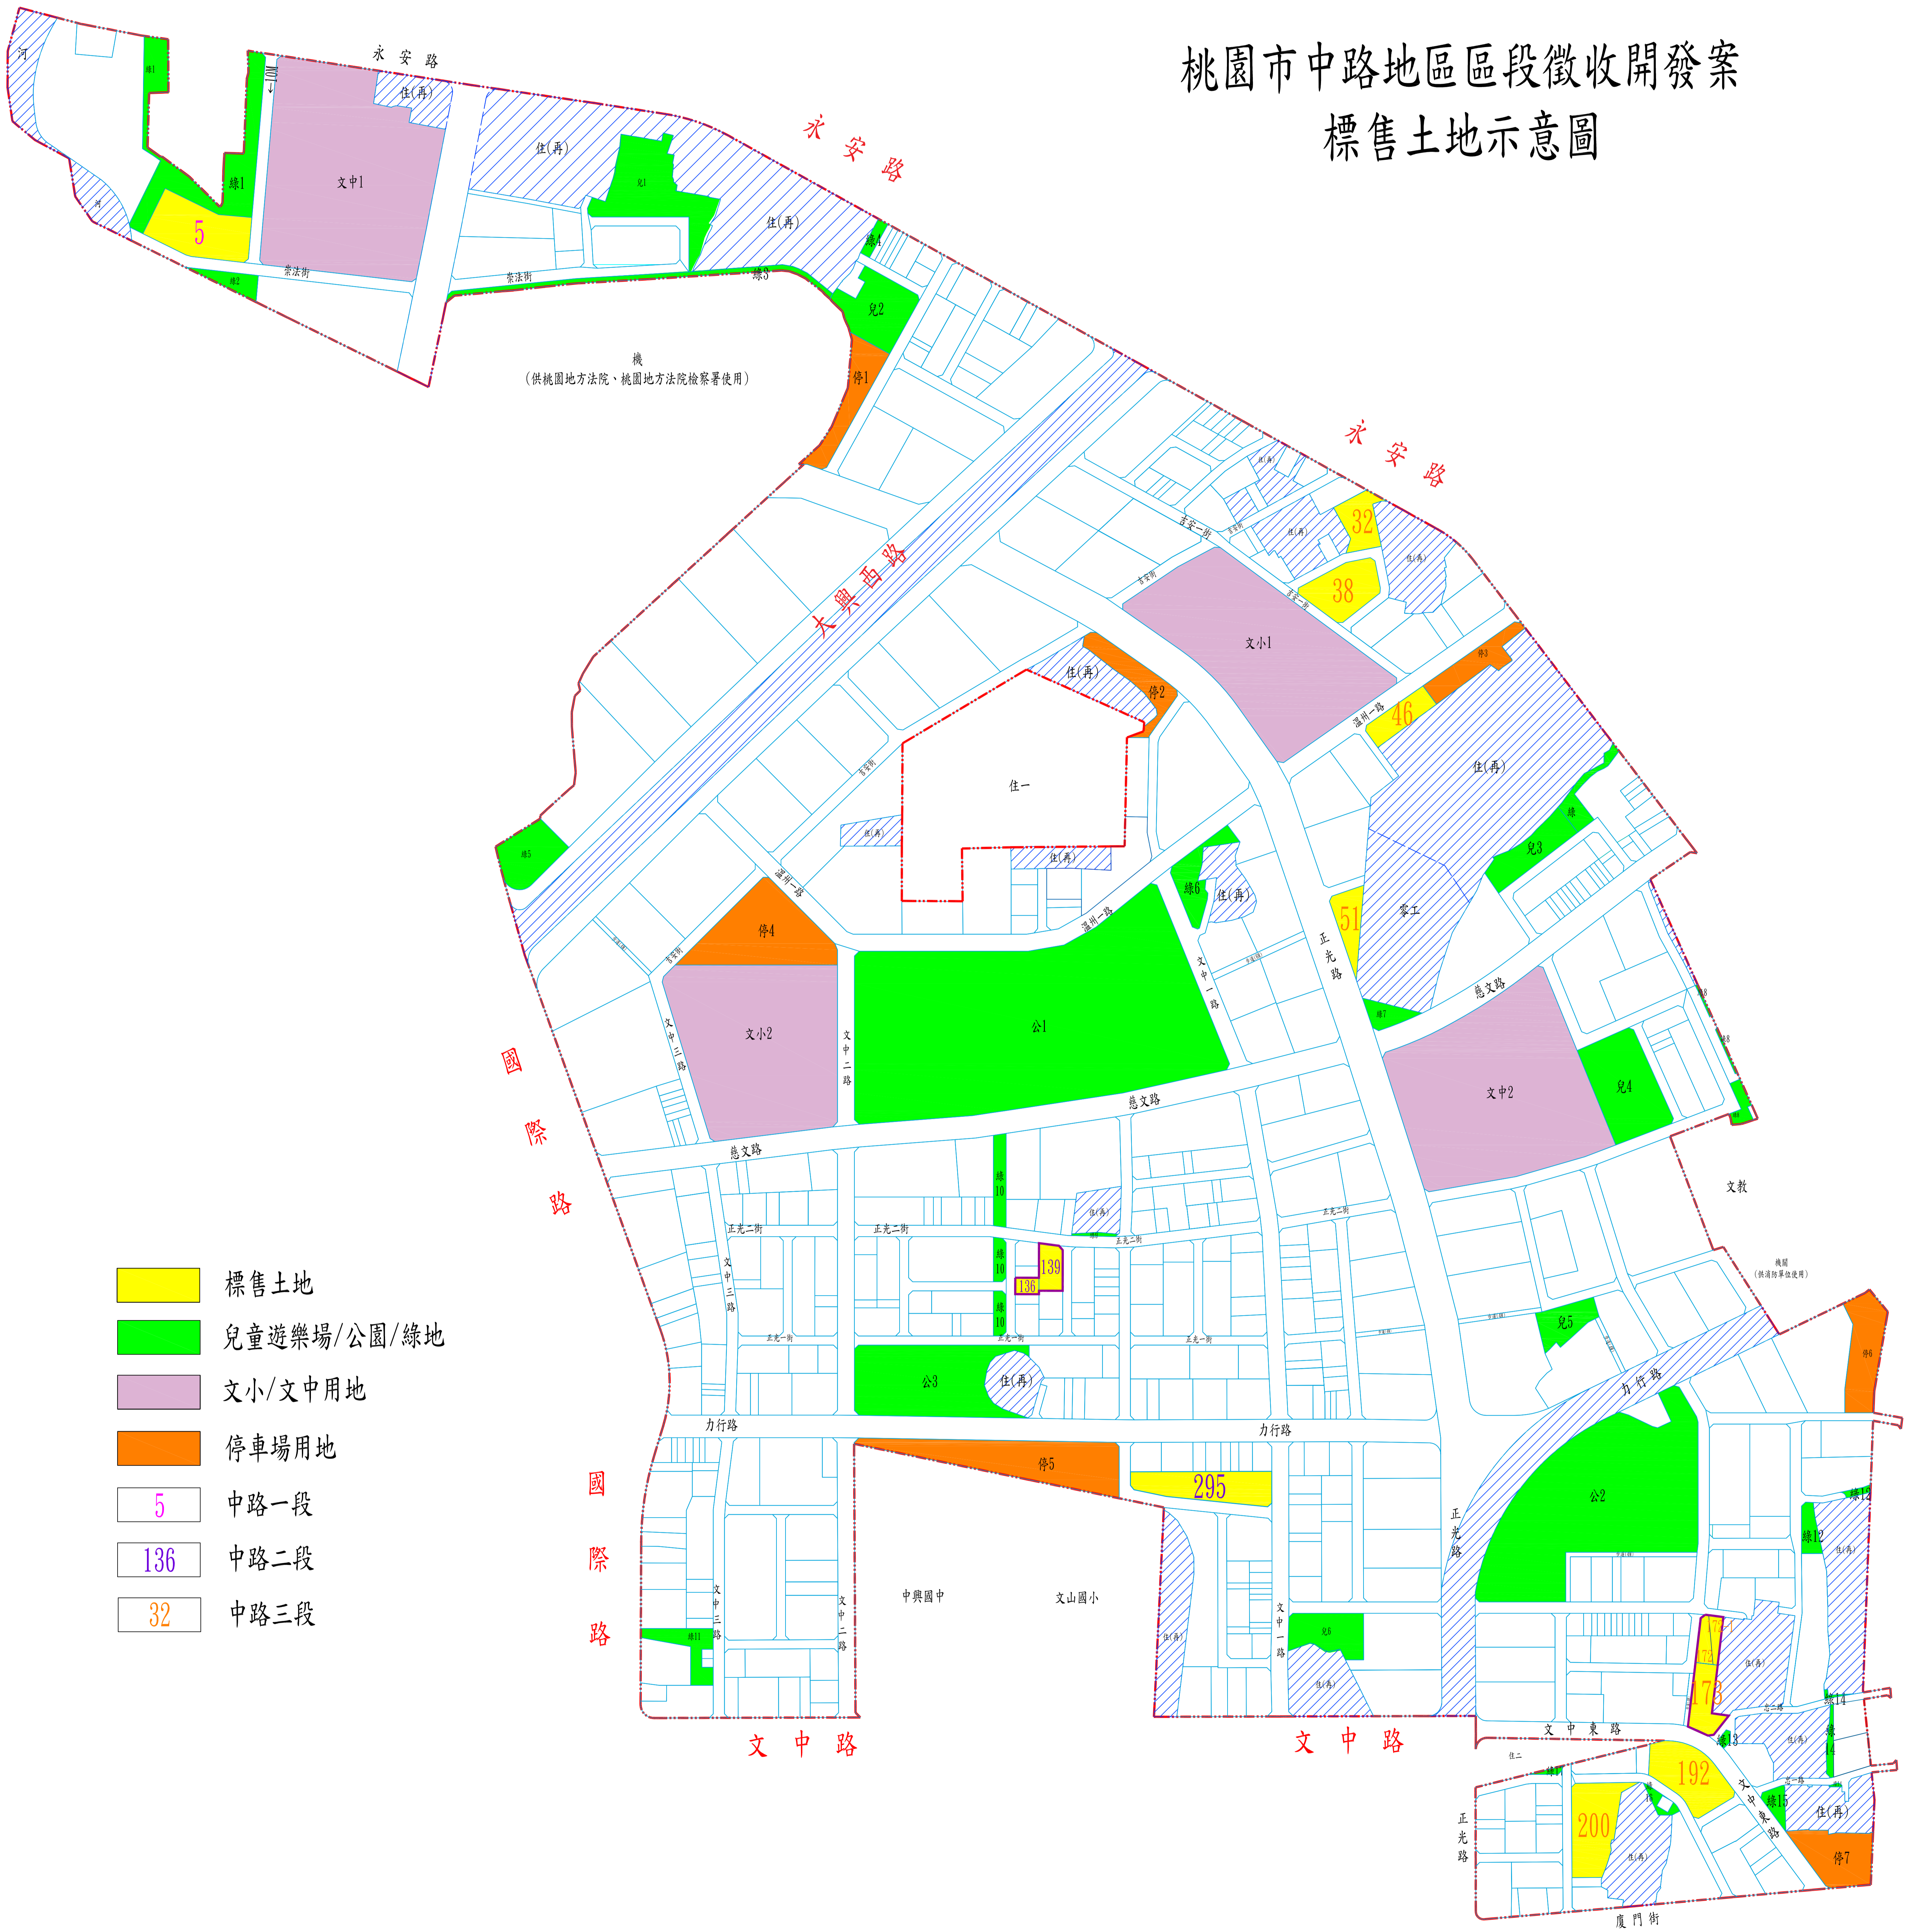

# 桃園市中路地區區段徵收開發案 標售土地示意圖

- 標售土地
- 兒童遊樂場/公園/綠地
- 文小/文中用地
- 停車場用地
- 5 中路一段
- 136 中路二段
- 32 中路三段