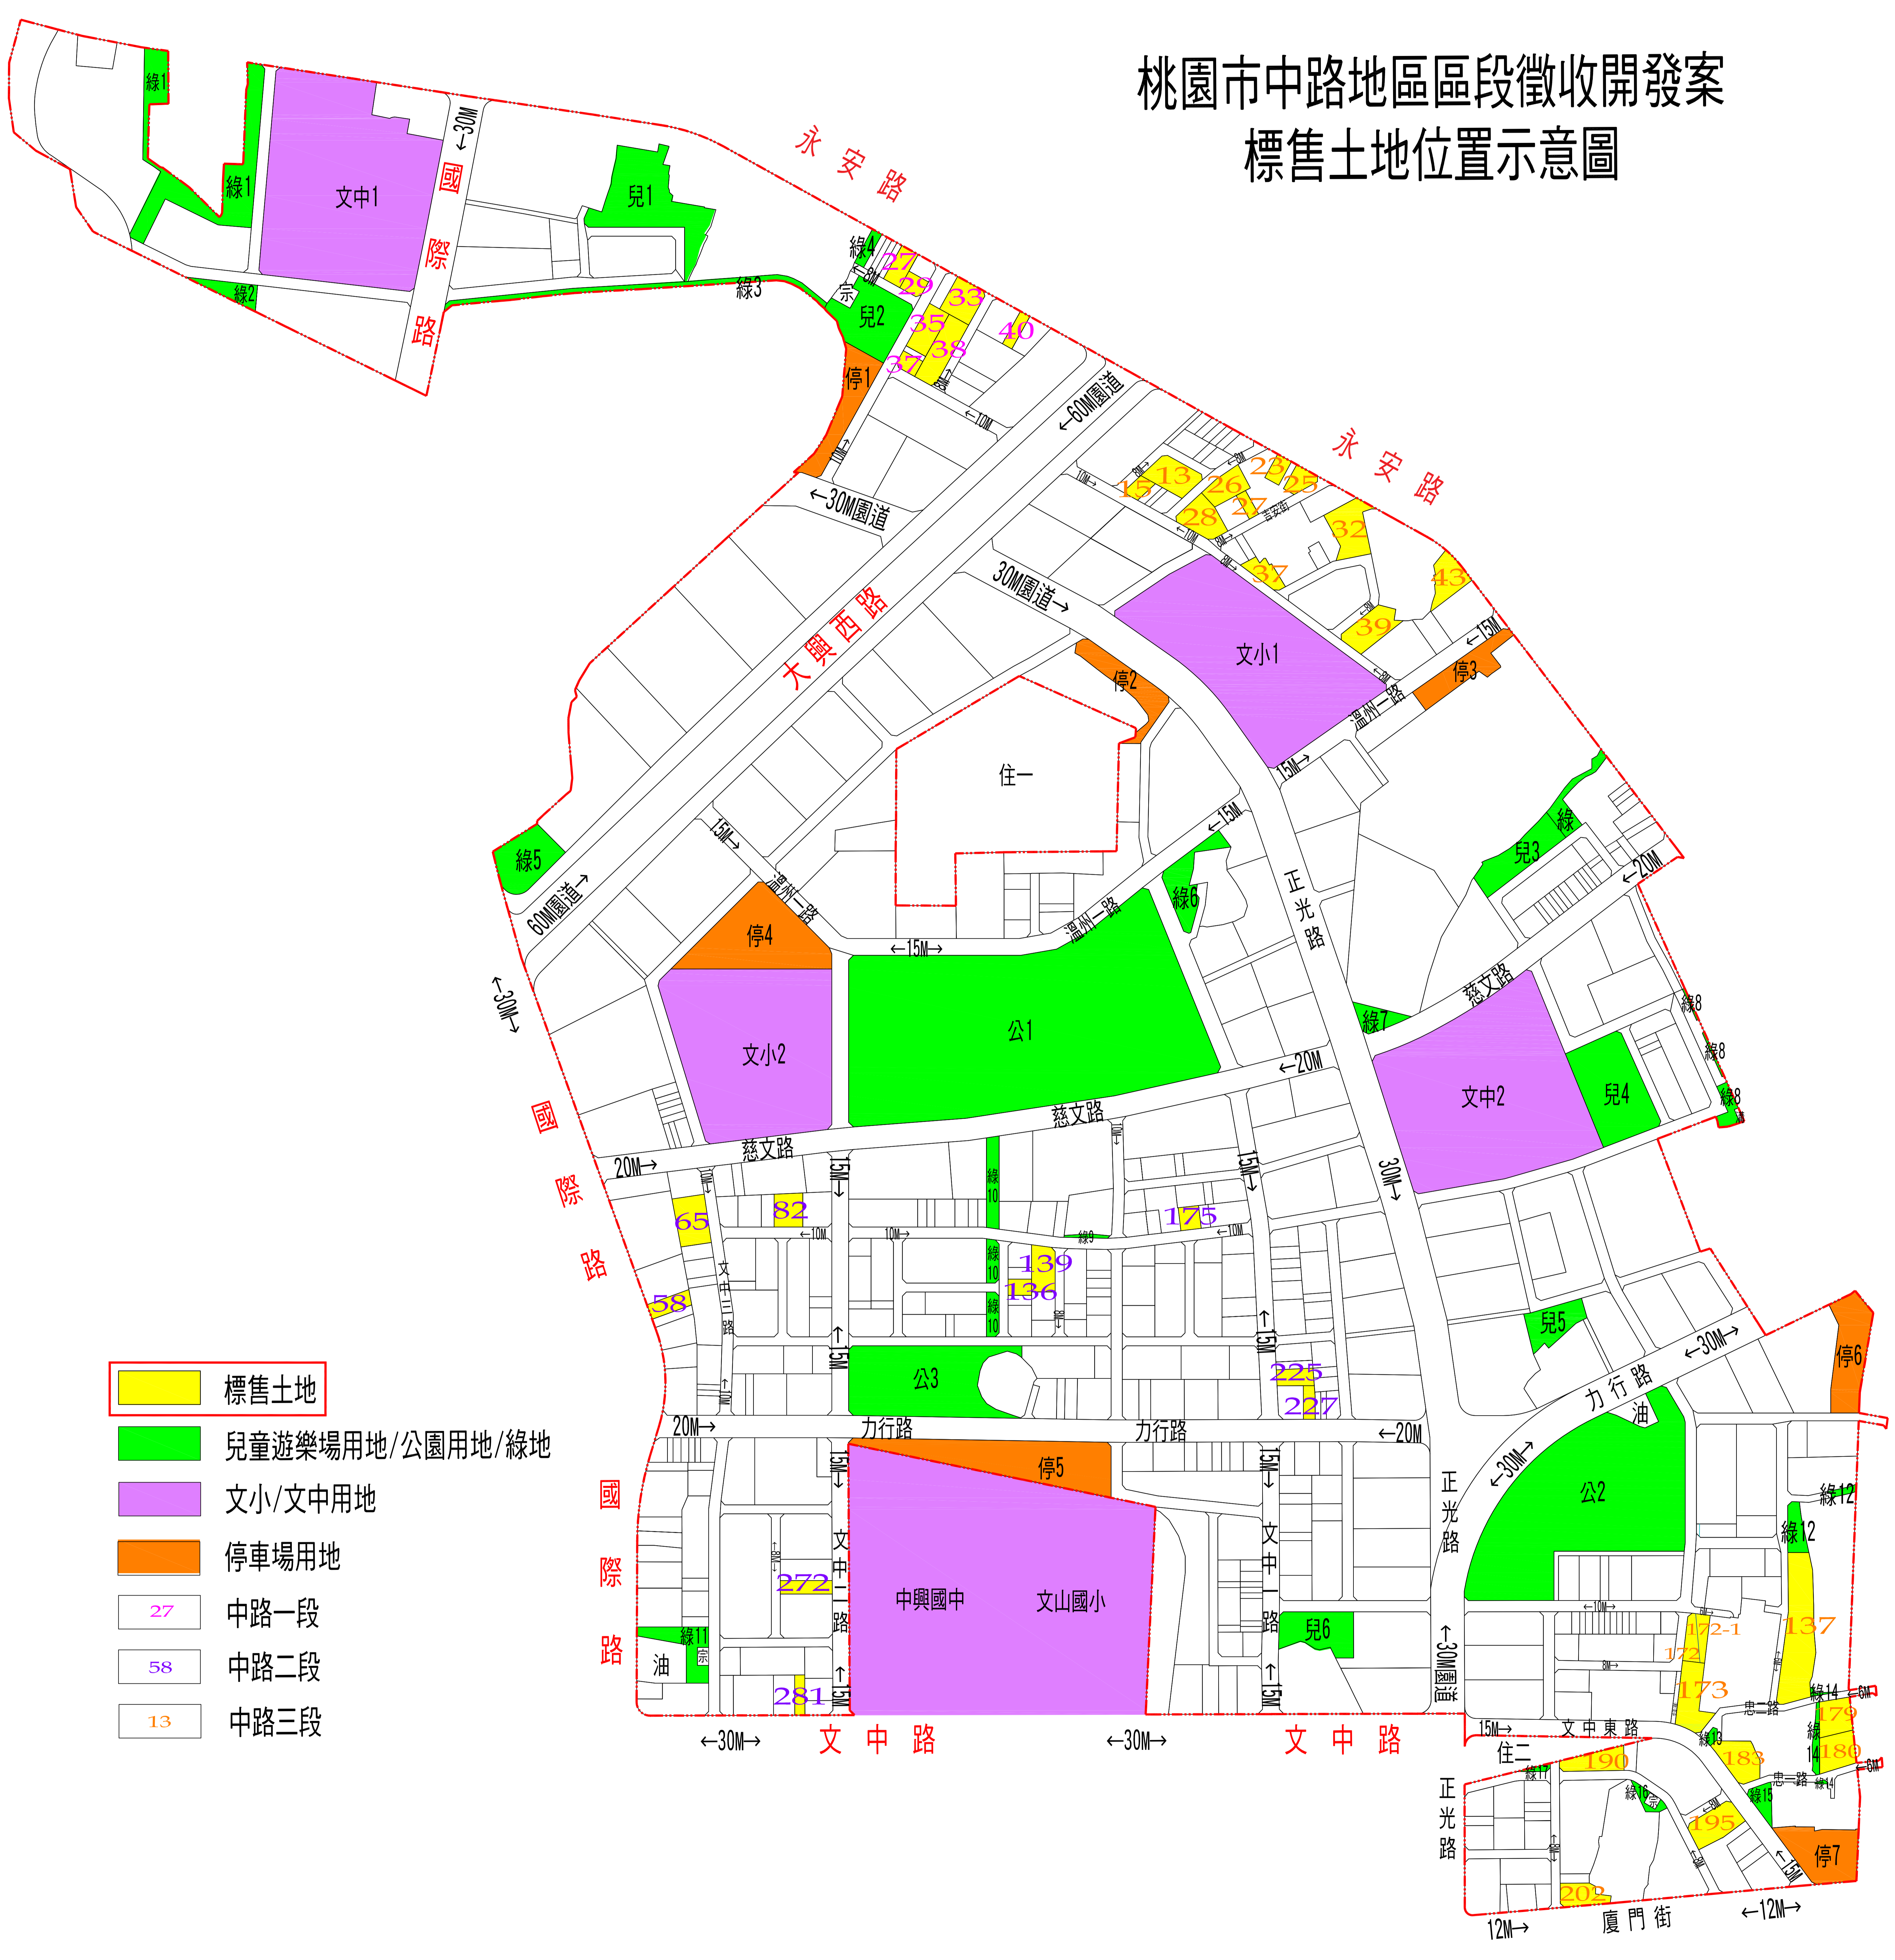

桃園市中路地區區段徵收開發案 標售土地位置示意圖

- 標售土地
- 兒童遊樂場用地/公園用地/綠地
- 文小/文中用地
- 停車場用地
- 27 中路一段
- 58 中路二段
- 13 中路三段