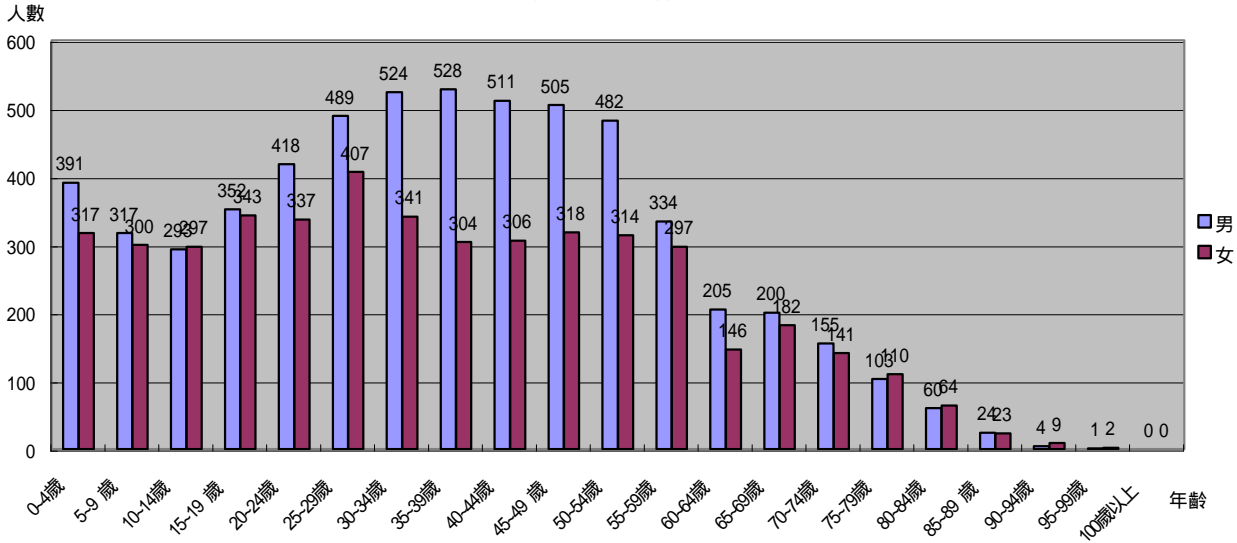

復興鄉97年年齡分層人口統計

桃園縣復興鄉97年底人口數按性別及年齡分

年齡	0~4歲	5~9歲	10~14歲	15~19歲	20~24歲	25~29歲	30~34歲	35~39歲
小計	708	617	590	695	755	896	865	832
男	391	317	293	352	418	489	524	528
女	317	300	297	343	337	407	341	304

年齡	40~44歲	45~49歲	50~54歲	55~59歲	60~64歲	65~69歲	70~74歲	75~79歲
小計	817	823	796	631	351	382	296	213
男	511	505	482	334	205	200	155	103
女	306	318	314	297	146	182	141	110

年齡	80~84歲	85~89歲	90~94歲	95~99歲	100歲以上	全鄉總計
小計	124	47	13	3	0	10454
男	60	24	4	1	0	5896
女	64	23	9	2	0	4558